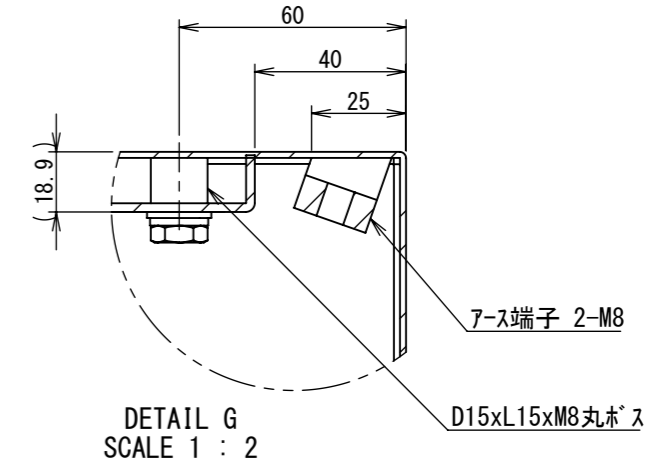

REV.	DESCRIPTION	DATE	APPL.
A	新規作成	21/10/27	

2022/01/20

Note :  
塗装 5Y7/1. 半ツヤ(標準色)

Designed by Yokogawa	Checked by -	Approved by - date -	Filename FWR000A00	Date 21/10/27	Scale 1:5
エス・ディ・エス株式会社			制御BOX/FWR25-45S		
			FWR000A00	Edition A	Sheet 1/2

2022/01/20

断面図 B-B

DETAIL G  
SCALE 1 : 2

DETAIL D  
SCALE 1 : 2

DETAIL C  
SCALE 1 : 2

断面図 A-A

DETAIL E  
SCALE 1 : 2

DETAIL F  
SCALE 1 : 2