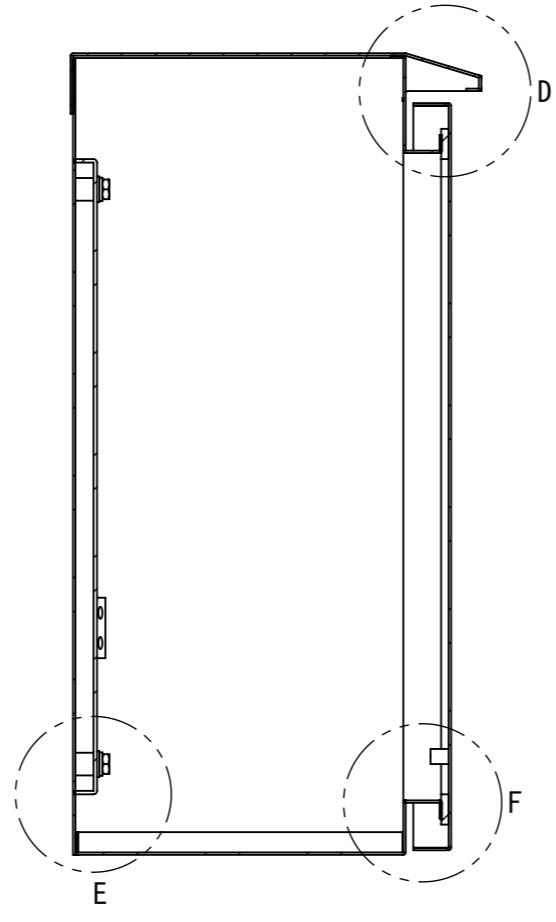

REV.	DESCRIPTION	DATE	APPL.
A	新規作成	21/10/27	

2022/01/20

Note :  
塗装 5Y7/1. 半ツヤ(標準色)

Designed by Yokogawa	Checked by -	Approved by - date -	Filename FWR000A00	Date 21/10/27	Scale 1:5
エス・ディ・エス株式会社			制御BOX/FWR25-45S		
			FWR000A00	Edition A	Sheet 1/2

2022/01/20

断面図 B-B

DETAIL G  
SCALE 1 : 2

DETAIL D  
SCALE 1 : 2

DETAIL C  
SCALE 1 : 2

断面図 A-A

DETAIL E  
SCALE 1 : 2

DETAIL F  
SCALE 1 : 2