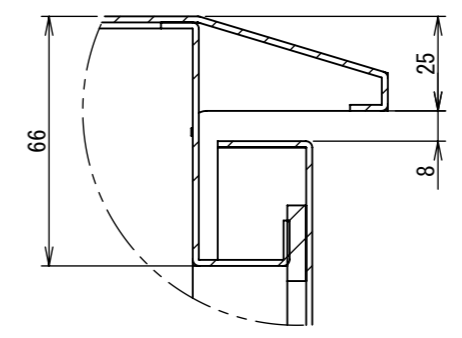

REV.	DESCRIPTION	DATE	APPL.
A	新規作成	21/10/27	

2022/01/20

Note :  
塗装 5Y7/1. 半ツヤ(標準色)

Designed by Yokogawa	Checked by -	Approved by - date -	Filename FWR000A00	Date 21/10/27	Scale 1:5
エス・ディ・エス株式会社			制御BOX/FWR25-45S		
			FWR000A00	Edition A	Sheet 1/2

2022/01/20

断面図 B-B

DETAIL G  
SCALE 1 : 2

DETAIL D  
SCALE 1 : 2

DETAIL C  
SCALE 1 : 2

断面図 A-A

DETAIL E  
SCALE 1 : 2

DETAIL F  
SCALE 1 : 2