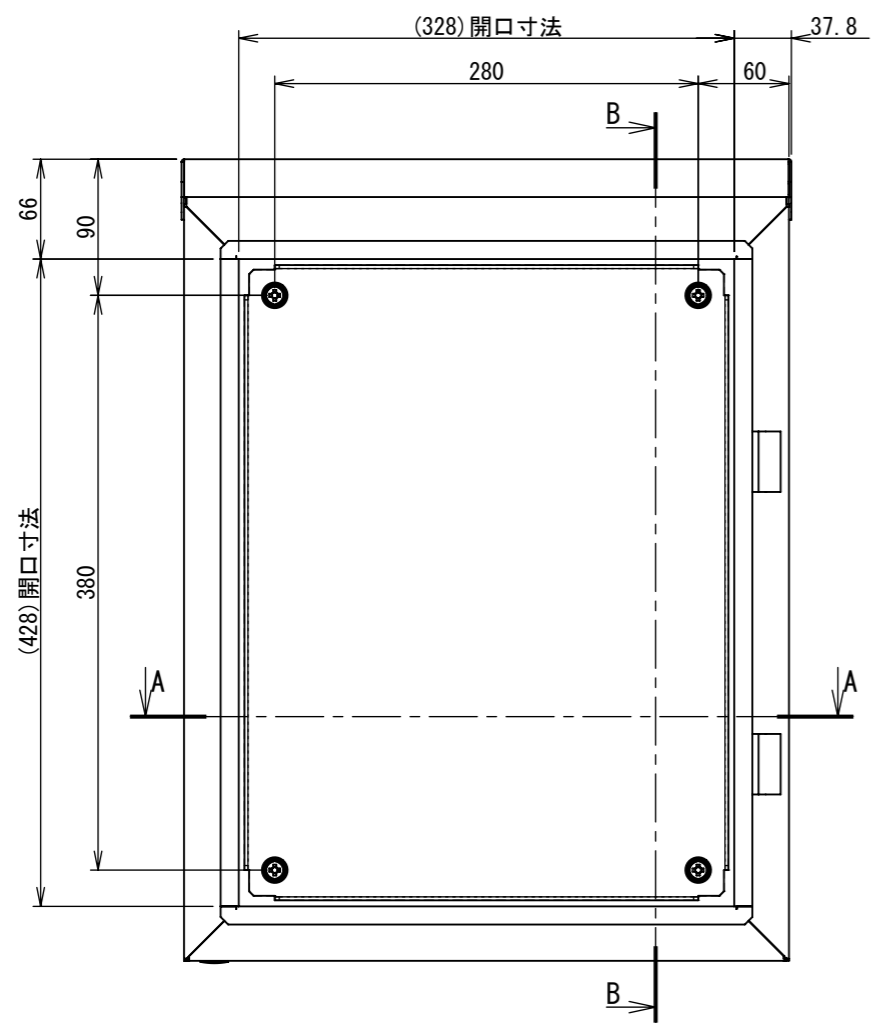

REV.	DESCRIPTION	DATE	APPL.
A	新規作成	21/10/27	

2022/01/20

Note :  
塗装 5Y7/1. 半ツヤ(標準色)

Designed by Yokogawa	Checked by -	Approved by - date -	Filename FWR000A00	Date 21/10/27	Scale 1:5
エス・ディ・エス株式会社			制御BOX/FWR25-45S		
			FWR000A00	Edition A	Sheet 1/2

2022/01/20

断面図 B-B

DETAIL G  
SCALE 1 : 2

DETAIL D  
SCALE 1 : 2

DETAIL C  
SCALE 1 : 2

断面図 A-A

DETAIL E  
SCALE 1 : 2

DETAIL F  
SCALE 1 : 2