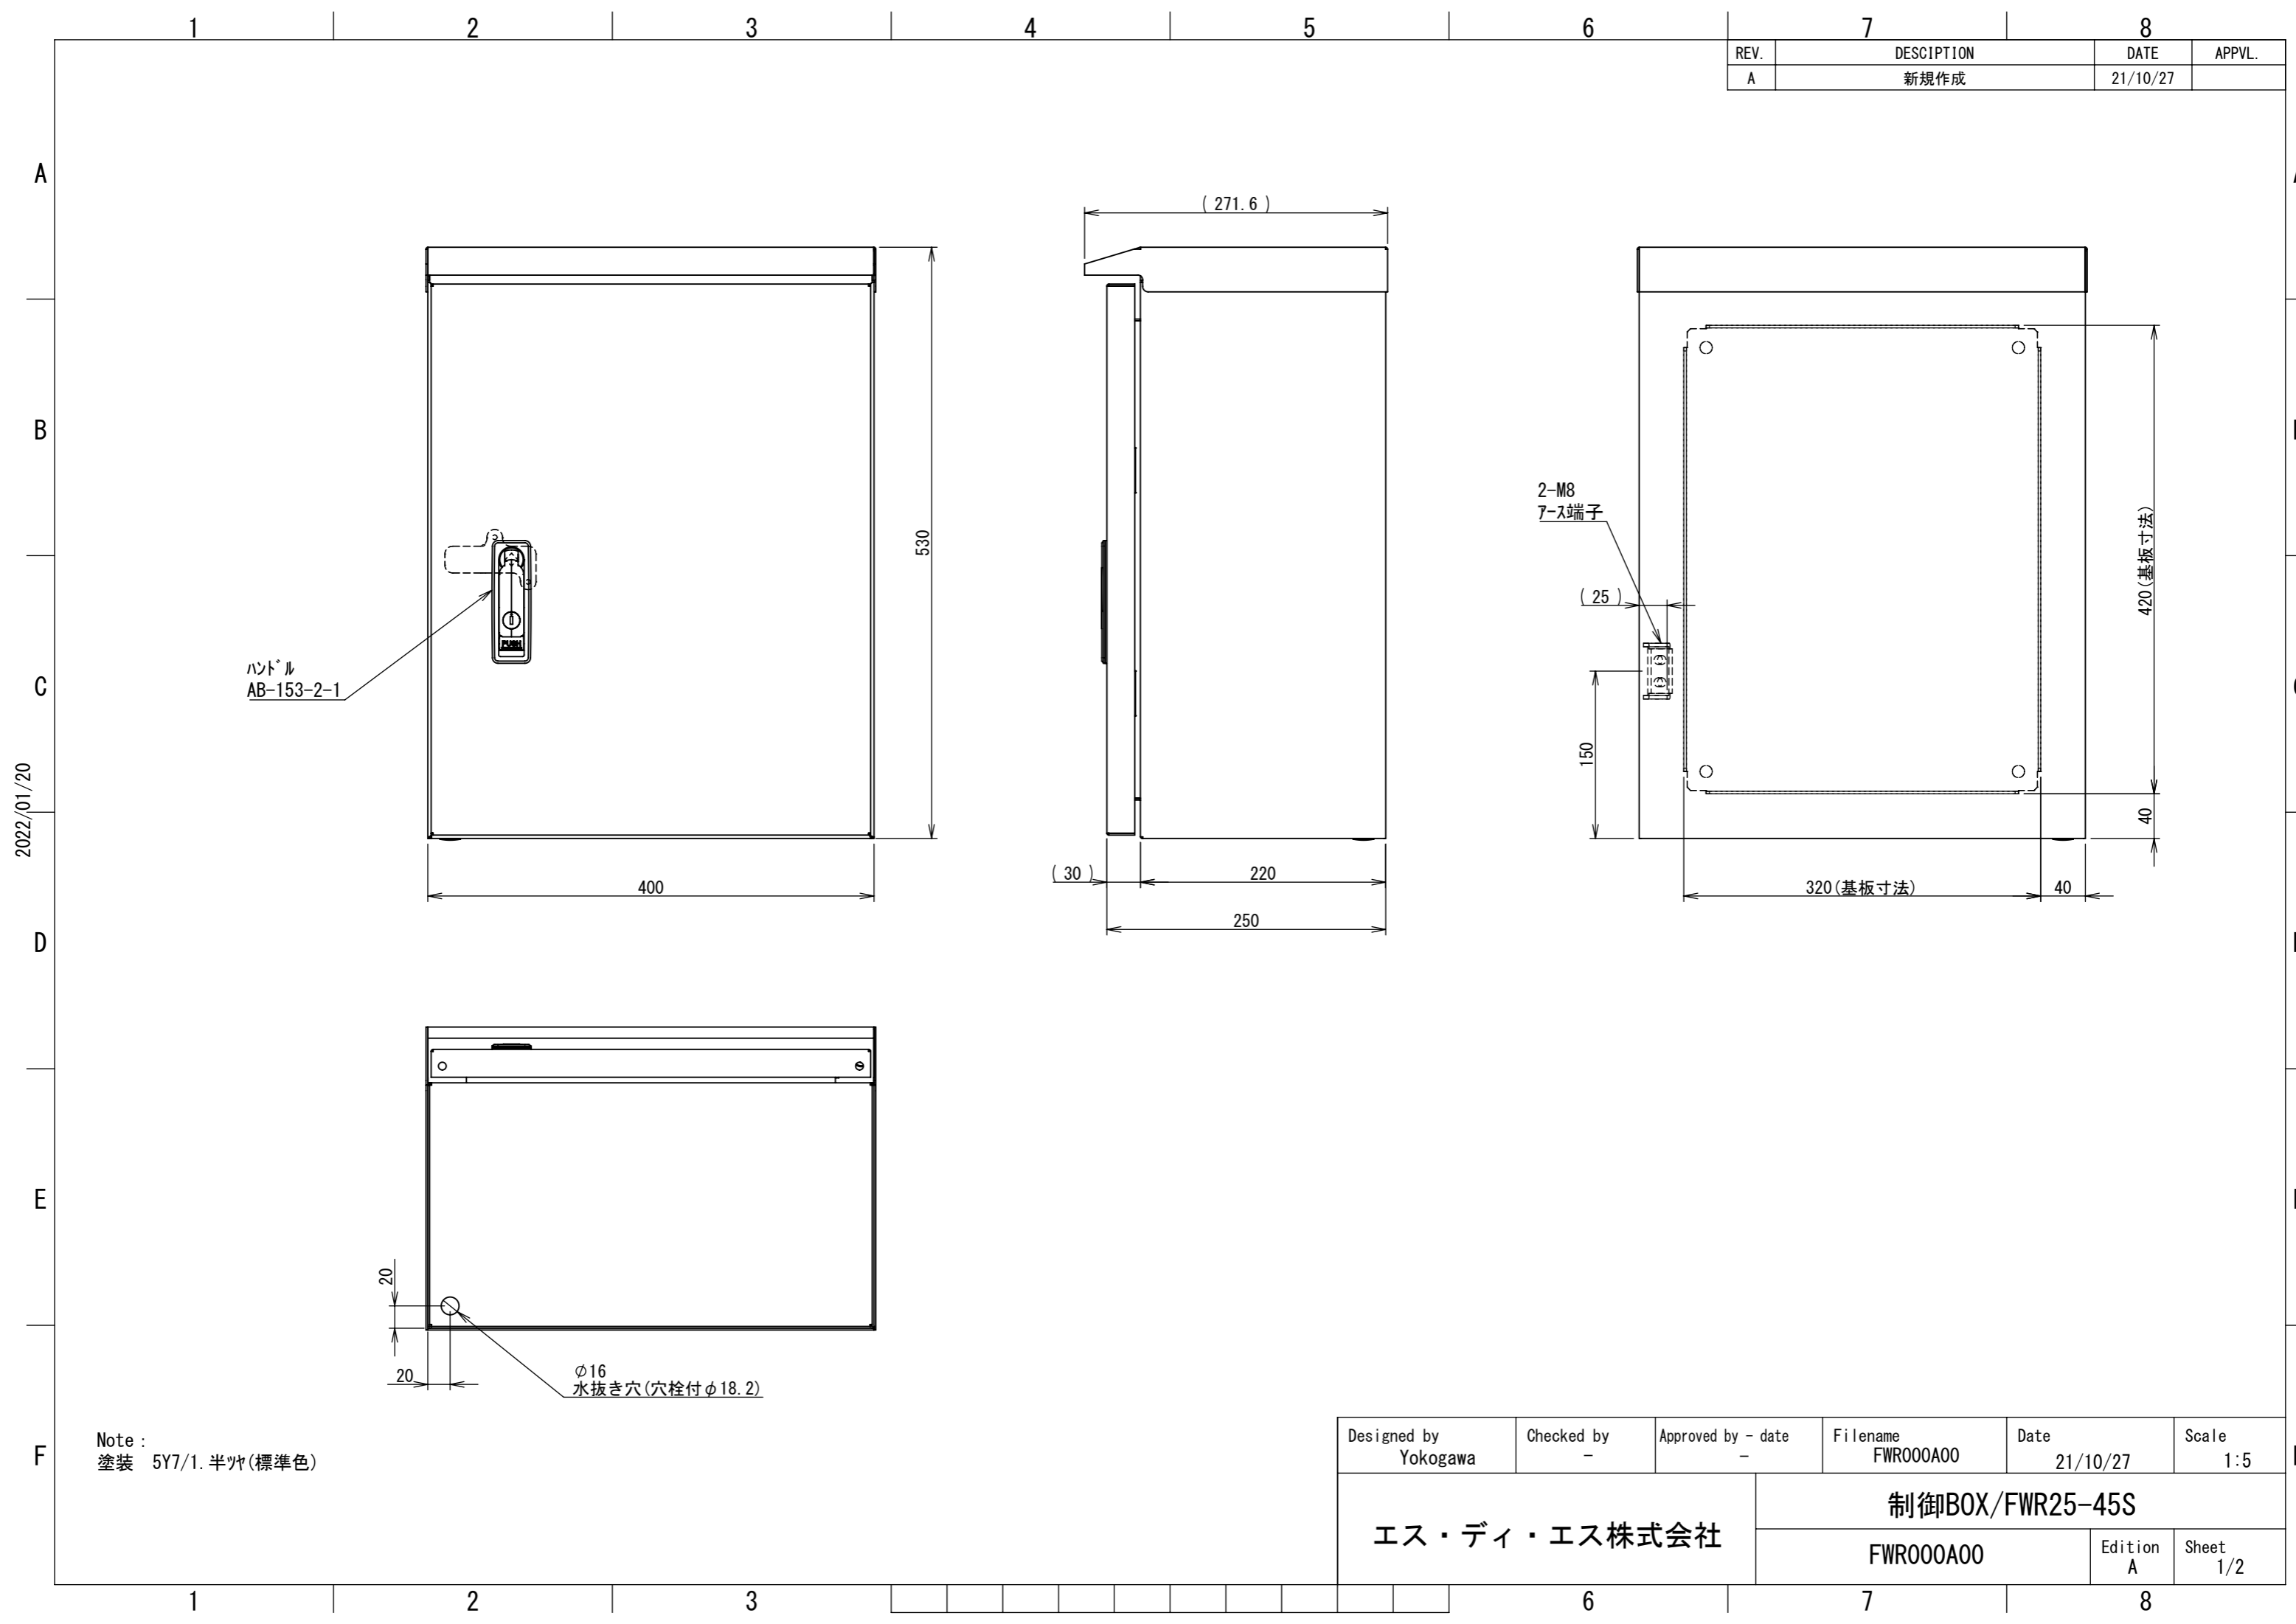

REV.	DESCRIPTION	DATE	APPL.
A	新規作成	21/10/27	

2022/01/20

Note :  
塗装 5Y7/1. 半ツヤ(標準色)

Designed by Yokogawa	Checked by -	Approved by - date -	Filename FWR000A00	Date 21/10/27	Scale 1:5
エス・ディ・エス株式会社			制御BOX/FWR25-45S		
			FWR000A00	Edition A	Sheet 1/2

2022/01/20

断面図 B-B

DETAIL G  
SCALE 1 : 2

DETAIL D  
SCALE 1 : 2

DETAIL C  
SCALE 1 : 2

断面図 A-A

DETAIL E  
SCALE 1 : 2

DETAIL F  
SCALE 1 : 2