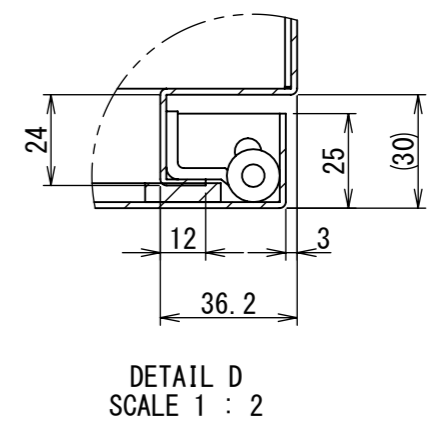

REV.	DESCRIPTION	DATE	APPVL.
A	新規作成	21/10/27	

2022/01/19

Note :
 材質 別途記載
 塗装 5Y7/1 半ツヤ(標準色)

Designed by Yokogawa	Checked by -	Approved by - date -	Filename FWS000A00	Date 21/10/27	Scale 1:8
エス・ディ・エス株式会社			制御BOX/FW35-98S		
			FWS000A00	Edition A	Sheet 1/2

2022/01/19

断面図 A-A

断面図 B-B

Note :
材質 別途記載
塗装 5Y7/1 半ツヤ(標準色)

Designed by Yokogawa	Checked by -	Approved by - date -	Filename FWS000A00	Date 21/10/27	Scale 1:7
エス・ディ・エス株式会社			制御BOX/FW35-98S		
			FWS000A00	Edition A	Sheet 2/2