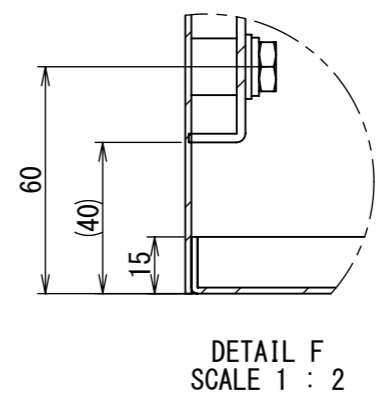

REV.	DESCRIPTION	DATE	APPVL.
A	新規作成	21/10/27	

2022/01/19

Note :
 材質 別途記載
 塗装 5Y7/1 半ツヤ(標準色)

Designed by Yokogawa	Checked by -	Approved by - date -	Filename FWS000A00	Date 21/10/27	Scale 1:8
エス・ディ・エス株式会社			制御BOX/FW35-98S		
			FWS000A00	Edition A	Sheet 1/2

2022/01/19

断面図 A-A

断面図 B-B

Note :
材質 別途記載
塗装 5Y7/1 半ツヤ(標準色)

Designed by Yokogawa	Checked by -	Approved by - date -	Filename FWS000A00	Date 21/10/27	Scale 1:7
エス・ディ・エス株式会社			制御BOX/FW35-98S		
			FWS000A00	Edition A	Sheet 2/2