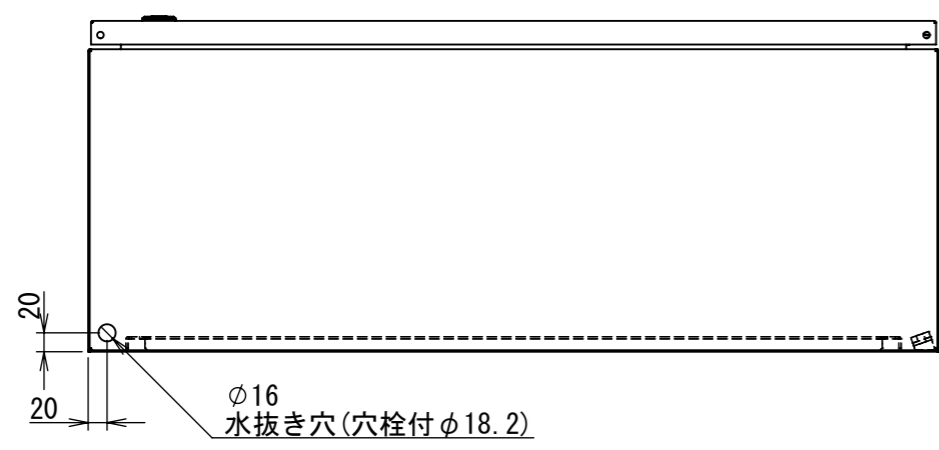

REV.	DESCRIPTION	DATE	APPVL.
A	新規作成	21/10/27	

2022/01/19

Note :
 材質 別途記載
 塗装 5Y7/1 半ツヤ(標準色)

Designed by Yokogawa	Checked by -	Approved by - date -	Filename FWS000A00	Date 21/10/27	Scale 1:8
エス・ディ・エス株式会社			制御BOX/FW35-98S		
			FWS000A00	Edition A	Sheet 1/2

2022/01/19

断面図 A-A

断面図 B-B

Note :
材質 別途記載
塗装 5Y7/1 半ツヤ(標準色)

Designed by Yokogawa	Checked by -	Approved by - date -	Filename FWS000A00	Date 21/10/27	Scale 1:7
エス・ディ・エス株式会社			制御BOX/FW35-98S		
			FWS000A00	Edition A	Sheet 2/2