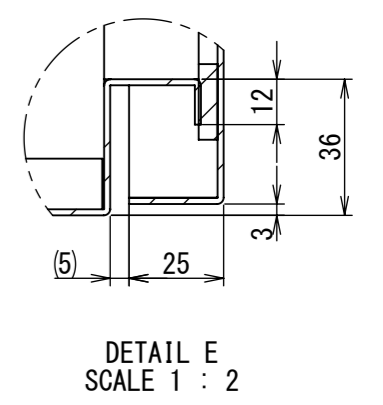

REV.	DESCRIPTION	DATE	APPVL.
A	新規作成	21/10/27	

2022/01/19

Note :
 材質 別途記載
 塗装 5Y7/1 半ツヤ(標準色)

Designed by Yokogawa	Checked by -	Approved by - date -	Filename FWS000A00	Date 21/10/27	Scale 1:8
エス・ディ・エス株式会社			制御BOX/FW35-98S		
			FWS000A00	Edition A	Sheet 1/2

2022/01/19

断面図 A-A

断面図 B-B

Note :
材質 別途記載
塗装 5Y7/1 半ツヤ(標準色)

Designed by Yokogawa	Checked by -	Approved by - date -	Filename FWS000A00	Date 21/10/27	Scale 1:7
エス・ディ・エス株式会社			制御BOX/FW35-98S		
			FWS000A00	Edition A	Sheet 2/2