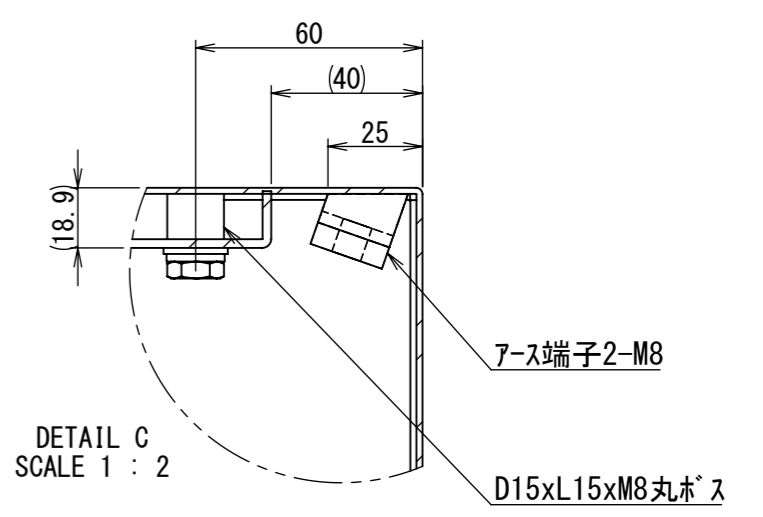

REV.	DESCRIPTION	DATE	APPVL.
A	新規作成	21/10/27	

2022/01/19

Note :
 材質 別途記載
 塗装 5Y7/1 半ツヤ(標準色)

Designed by Yokogawa	Checked by -	Approved by - date -	Filename FWS000A00	Date 21/10/27	Scale 1:8
エス・ディ・エス株式会社			制御BOX/FW35-98S		
			FWS000A00	Edition A	Sheet 1/2

2022/01/19

断面図 A-A

断面図 B-B

Note :
材質 別途記載
塗装 5Y7/1 半ツヤ(標準色)

Designed by Yokogawa	Checked by -	Approved by - date -	Filename FWS000A00	Date 21/10/27	Scale 1:7
エス・ディ・エス株式会社			制御BOX/FW35-98S		
			FWS000A00	Edition A	Sheet 2/2