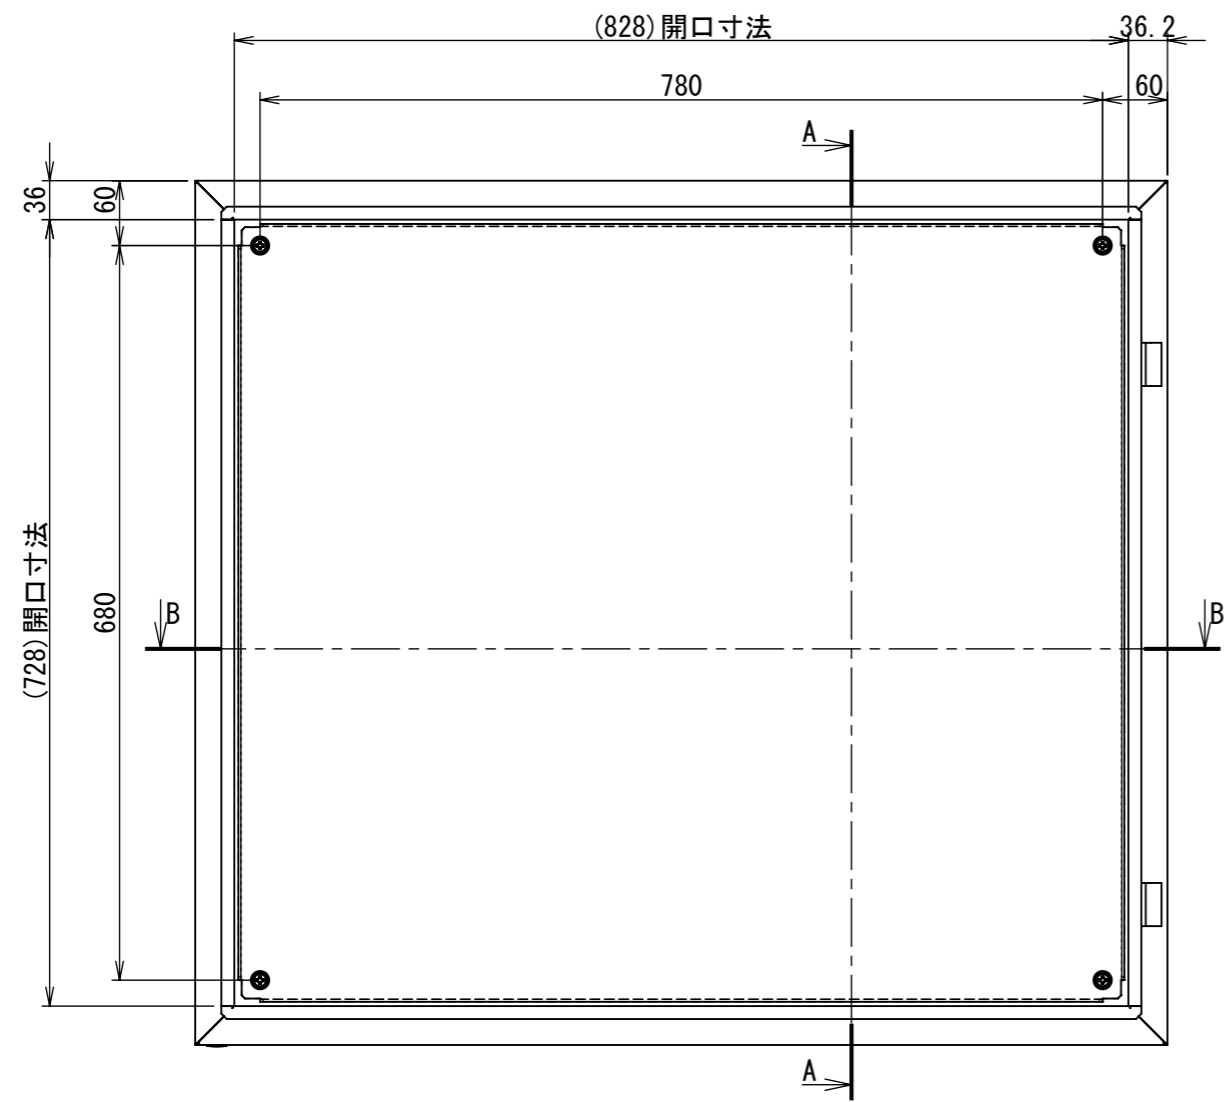

REV.	DESCRIPTION	DATE	APPVL.
A	新規作成	21/10/27	

2022/01/19

Note :
 材質 別途記載
 塗装 5Y7/1 半ツヤ(標準色)

Designed by Yokogawa	Checked by -	Approved by - date -	Filename FWS000A00	Date 21/10/27	Scale 1:8
エス・ディ・エス株式会社			制御BOX/FW35-98S		
			FWS000A00	Edition A	Sheet 1/2

2022/01/19

断面図 A-A

断面図 B-B

Note :
材質 別途記載
塗装 5Y7/1 半ツヤ(標準色)

Designed by Yokogawa	Checked by -	Approved by - date -	Filename FWS000A00	Date 21/10/27	Scale 1:7
エス・ディ・エス株式会社			制御BOX/FW35-98S		
			FWS000A00	Edition A	Sheet 2/2