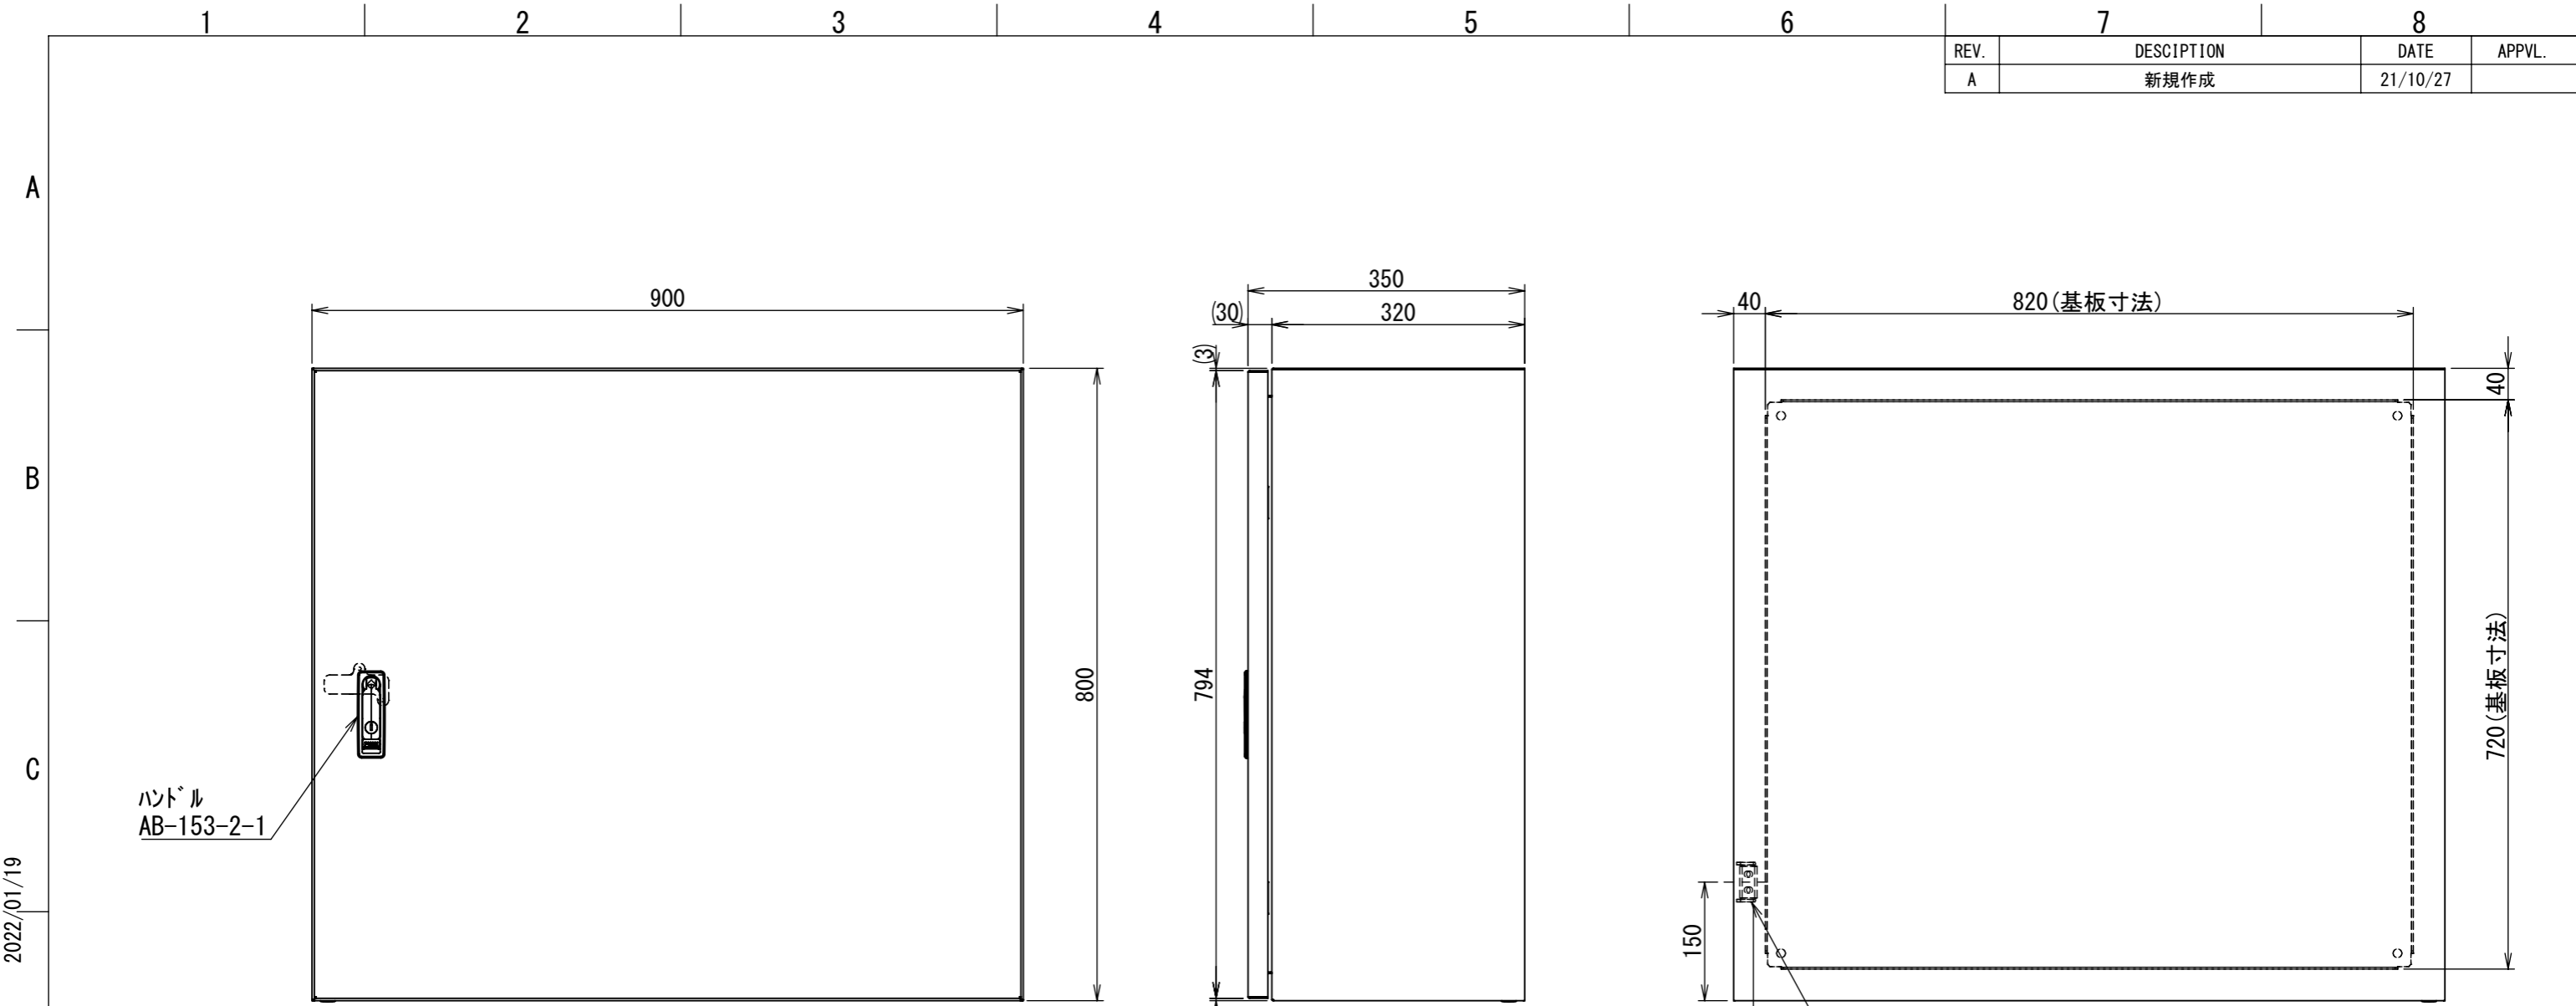

REV.	DESCRIPTION	DATE	APPVL.
A	新規作成	21/10/27	

2022/01/19

Note :
 材質 別途記載
 塗装 5Y7/1 半ツヤ(標準色)

Designed by Yokogawa	Checked by -	Approved by - date -	Filename FWS000A00	Date 21/10/27	Scale 1:8
エス・ディ・エス株式会社			制御BOX/FW35-98S		
			FWS000A00	Edition A	Sheet 1/2

2022/01/19

断面図 A-A

断面図 B-B

Note :
材質 別途記載
塗装 5Y7/1 半ツヤ(標準色)

Designed by Yokogawa	Checked by -	Approved by - date -	Filename FWS000A00	Date 21/10/27	Scale 1:7
エス・ディ・エス株式会社			制御BOX/FW35-98S		
			FWS000A00	Edition A	Sheet 2/2