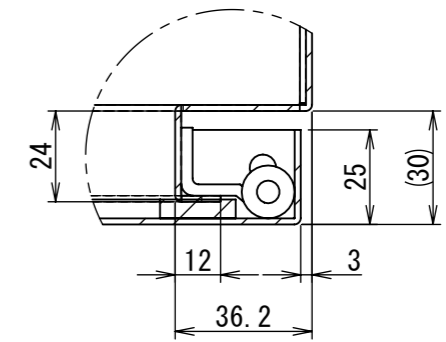

REV.	DESCRIPTION	DATE	APPL.
A	新規作成	21/10/27	

2022/01/17

Note :
 材質 別途記載
 塗装 5Y7/1. 半ツヤ(標準色)

Designed by Yokogawa	Checked by -	Approved by - date -	Filename FWS0000A00	Date 21/10/27	Scale 1:9
エス・ディ・エス株式会社			制御BOX/FW35-912S		
			FWS0000A00	Edition A	Sheet 1/2

2022/01/17

断面図 A-A

DETAIL C
SCALE 1 : 2

DETAIL AE
SCALE 1 : 2

DETAIL D
SCALE 1 : 2

DETAIL AF
SCALE 1 : 2

断面図 B-B

Note :
材質 別途記載
塗装 5Y7/1. 半ツヤ(標準色)