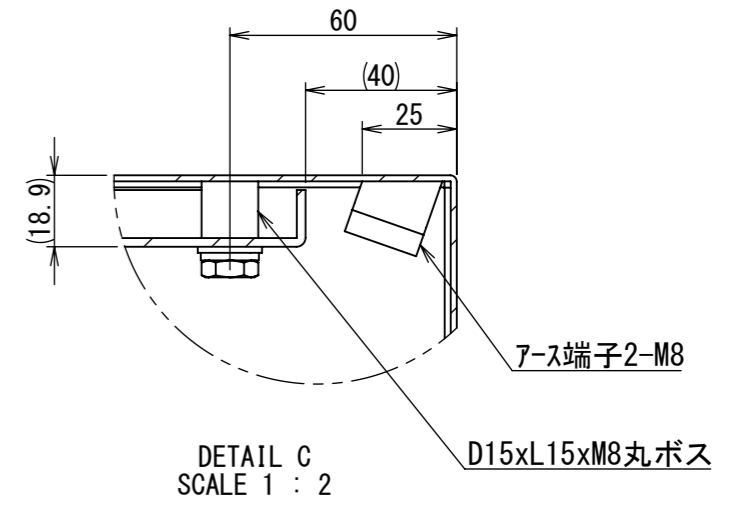

REV.	DESCRIPTION	DATE	APPL.
A	新規作成	21/10/27	

2022/01/17

Note :
 材質 別途記載
 塗装 5Y7/1. 半ツヤ(標準色)

Designed by Yokogawa	Checked by -	Approved by - date -	Filename FWS0000A00	Date 21/10/27	Scale 1:9
エス・ディ・エス株式会社			制御BOX/FW35-912S		
			FWS0000A00	Edition A	Sheet 1/2

2022/01/17

断面図 A-A

DETAIL C
SCALE 1 : 2

DETAIL AE
SCALE 1 : 2

DETAIL D
SCALE 1 : 2

DETAIL AF
SCALE 1 : 2

断面図 B-B

Note :
材質 別途記載
塗装 5Y7/1. 半ツヤ(標準色)