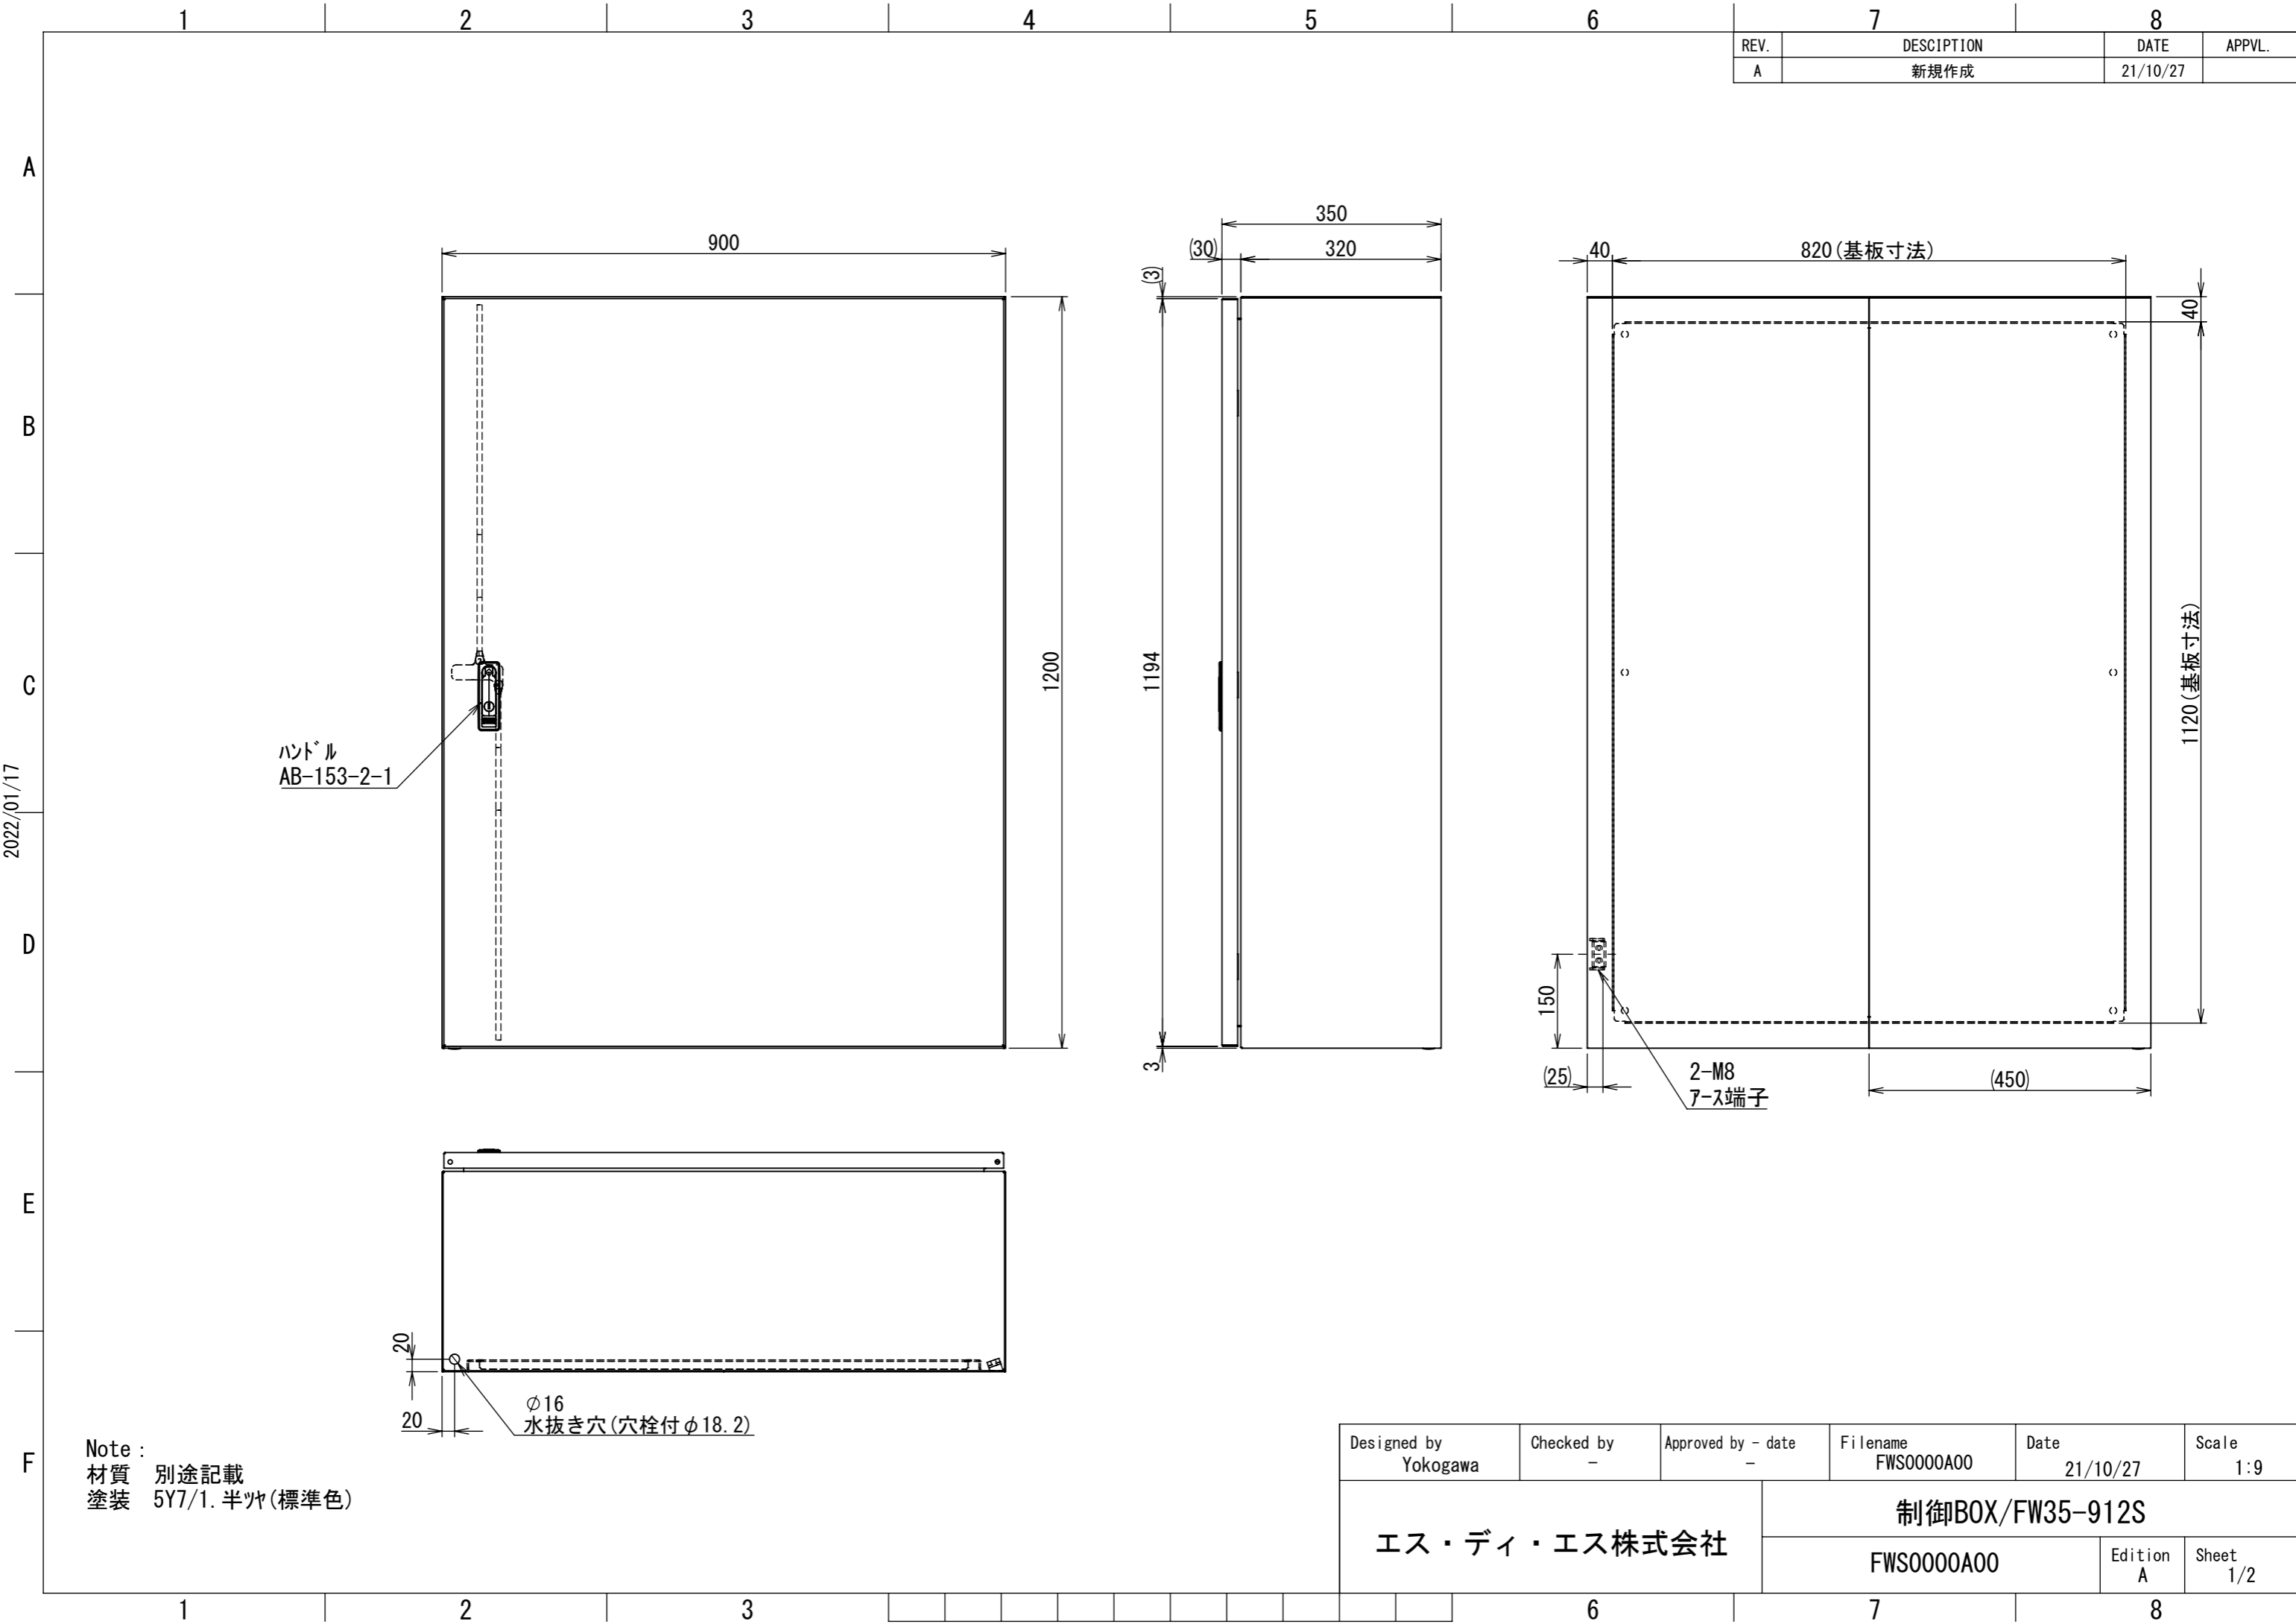

REV.	DESCRIPTION	DATE	APPL.
A	新規作成	21/10/27	

2022/01/17

Note :
 材質 別途記載
 塗装 5Y7/1. 半ツヤ(標準色)

Designed by Yokogawa	Checked by -	Approved by - date -	Filename FWS0000A00	Date 21/10/27	Scale 1:9
エス・ディ・エス株式会社			制御BOX/FW35-912S		
			FWS0000A00	Edition A	Sheet 1/2

2022/01/17

断面図 A-A

DETAIL C
SCALE 1 : 2

DETAIL AE
SCALE 1 : 2

DETAIL D
SCALE 1 : 2

DETAIL AF
SCALE 1 : 2

断面図 B-B

Note :
材質 別途記載
塗装 5Y7/1. 半ツヤ(標準色)