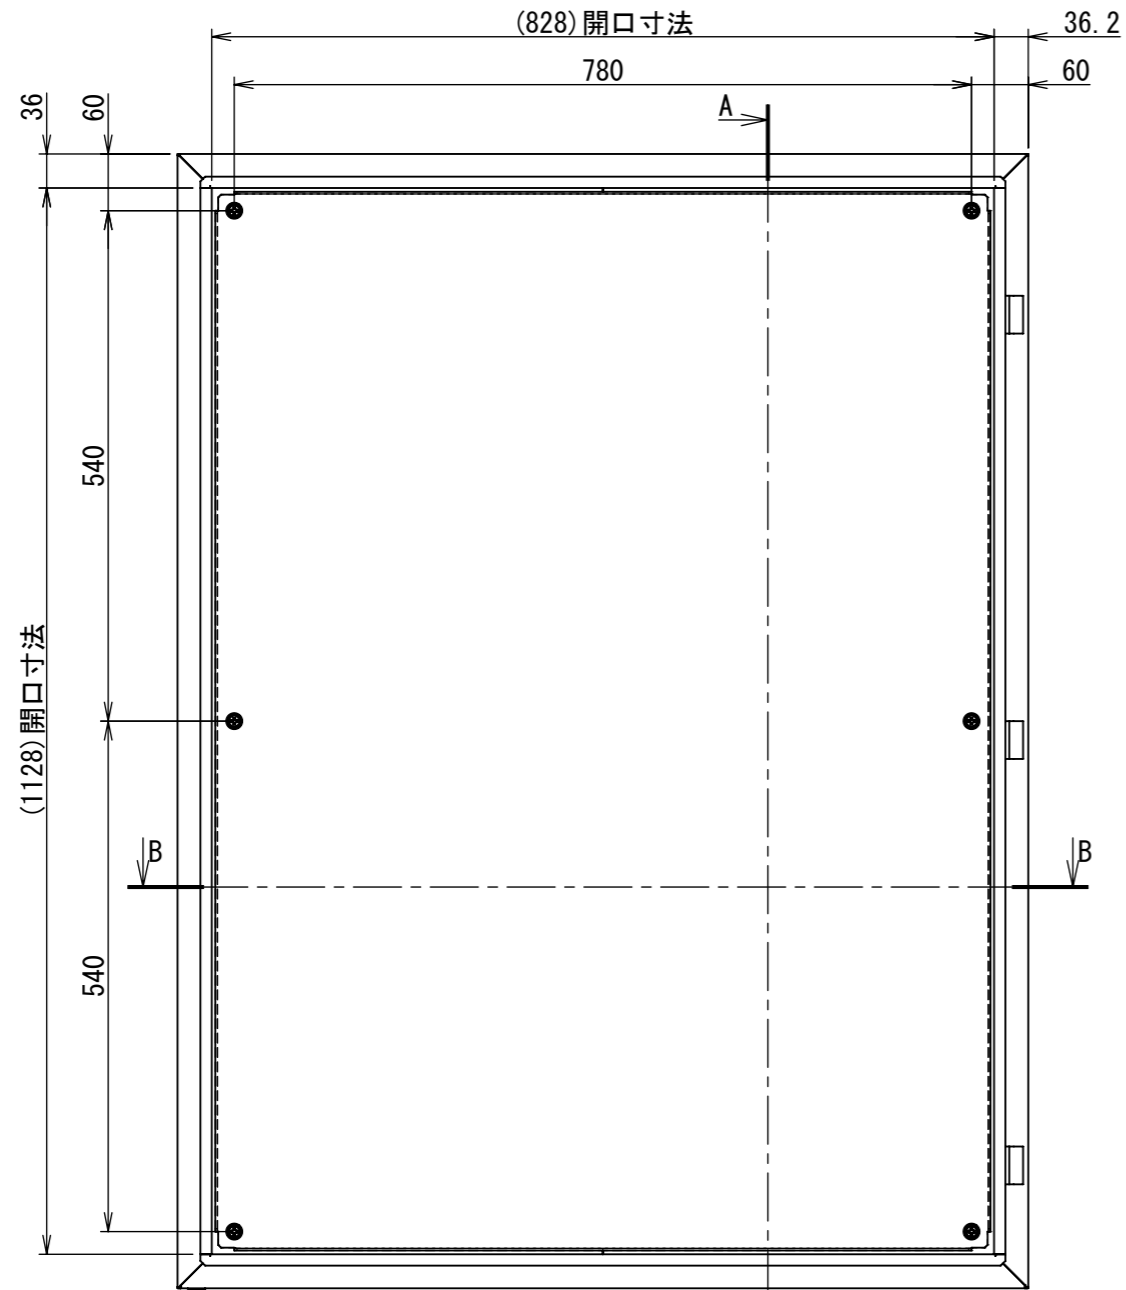

REV.	DESCRIPTION	DATE	APPL.
A	新規作成	21/10/27	

2022/01/17

Note :
 材質 別途記載
 塗装 5Y7/1. 半ツヤ(標準色)

Designed by Yokogawa	Checked by -	Approved by - date -	Filename FWS0000A00	Date 21/10/27	Scale 1:9
エス・ディ・エス株式会社			制御BOX/FW35-912S		
			FWS0000A00	Edition A	Sheet 1/2

2022/01/17

断面図 A-A

DETAIL C
SCALE 1 : 2

DETAIL AE
SCALE 1 : 2

DETAIL D
SCALE 1 : 2

DETAIL AF
SCALE 1 : 2

断面図 B-B

Note :
材質 別途記載
塗装 5Y7/1. 半ツヤ(標準色)