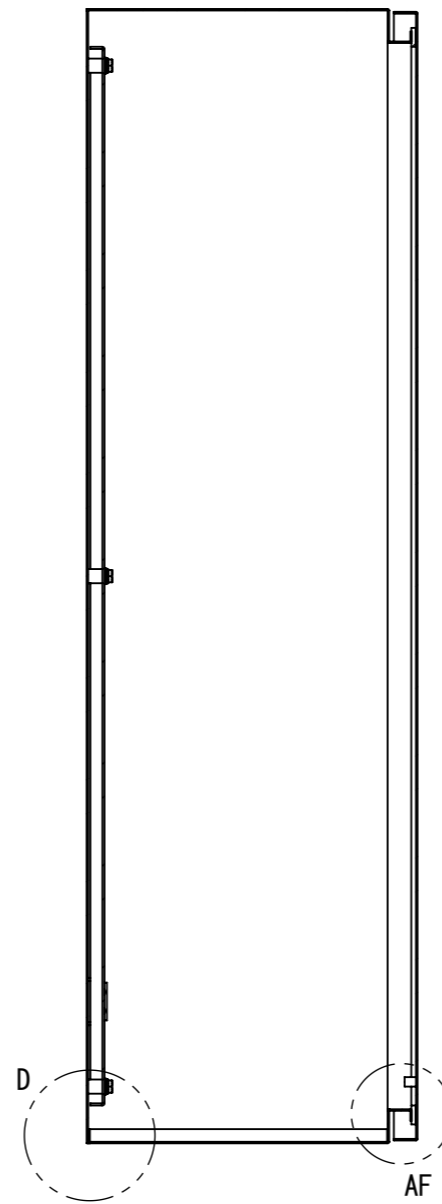

REV.	DESCRIPTION	DATE	APPL.
A	新規作成	21/10/27	

2022/01/17

Note :
 材質 別途記載
 塗装 5Y7/1. 半ツヤ(標準色)

Designed by Yokogawa	Checked by -	Approved by - date -	Filename FWS0000A00	Date 21/10/27	Scale 1:9
エス・ディ・エス株式会社			制御BOX/FW35-912S		
			FWS0000A00	Edition A	Sheet 1/2

2022/01/17

断面図 A-A

DETAIL C
SCALE 1 : 2

DETAIL AE
SCALE 1 : 2

DETAIL D
SCALE 1 : 2

DETAIL AF
SCALE 1 : 2

断面図 B-B

Note :
材質 別途記載
塗装 5Y7/1. 半ツヤ(標準色)