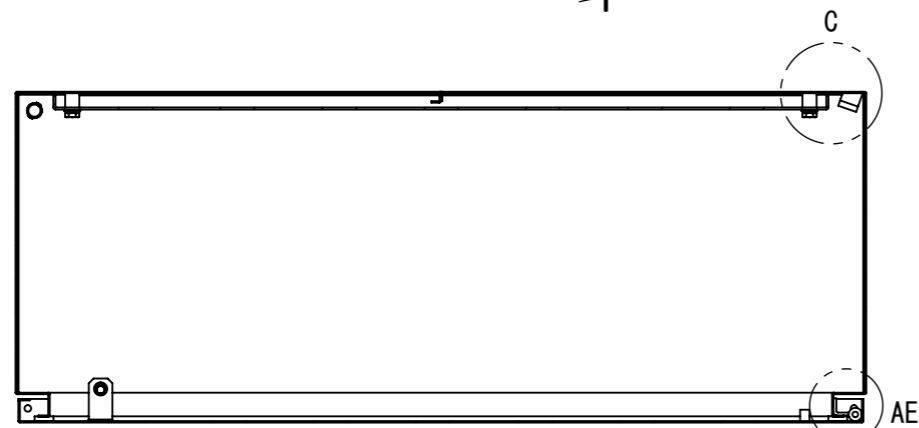

2022/01/17

断面図 A-A

DETAIL C
SCALE 1 : 2

DETAIL AE
SCALE 1 : 2

DETAIL D
SCALE 1 : 2

DETAIL AF
SCALE 1 : 2

断面図 B-B

Note :
材質 別途記載
塗装 5Y7/1. 半ツヤ(標準色)