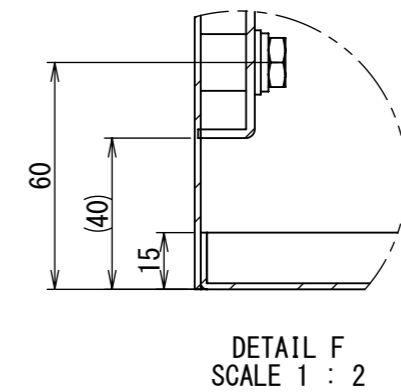

2022/01/17

Note :
材質 別途記載
塗装 5Y7/1 半ツヤ(標準色)

Designed by Yokogawa	Checked by -	Approved by - date -	Filename FWS000A00	Date 21/10/27	Scale 1:6
エス・ディ・エス株式会社			制御BOX/FW35-87S		
			FWS000A00	Edition A	Sheet 2/2