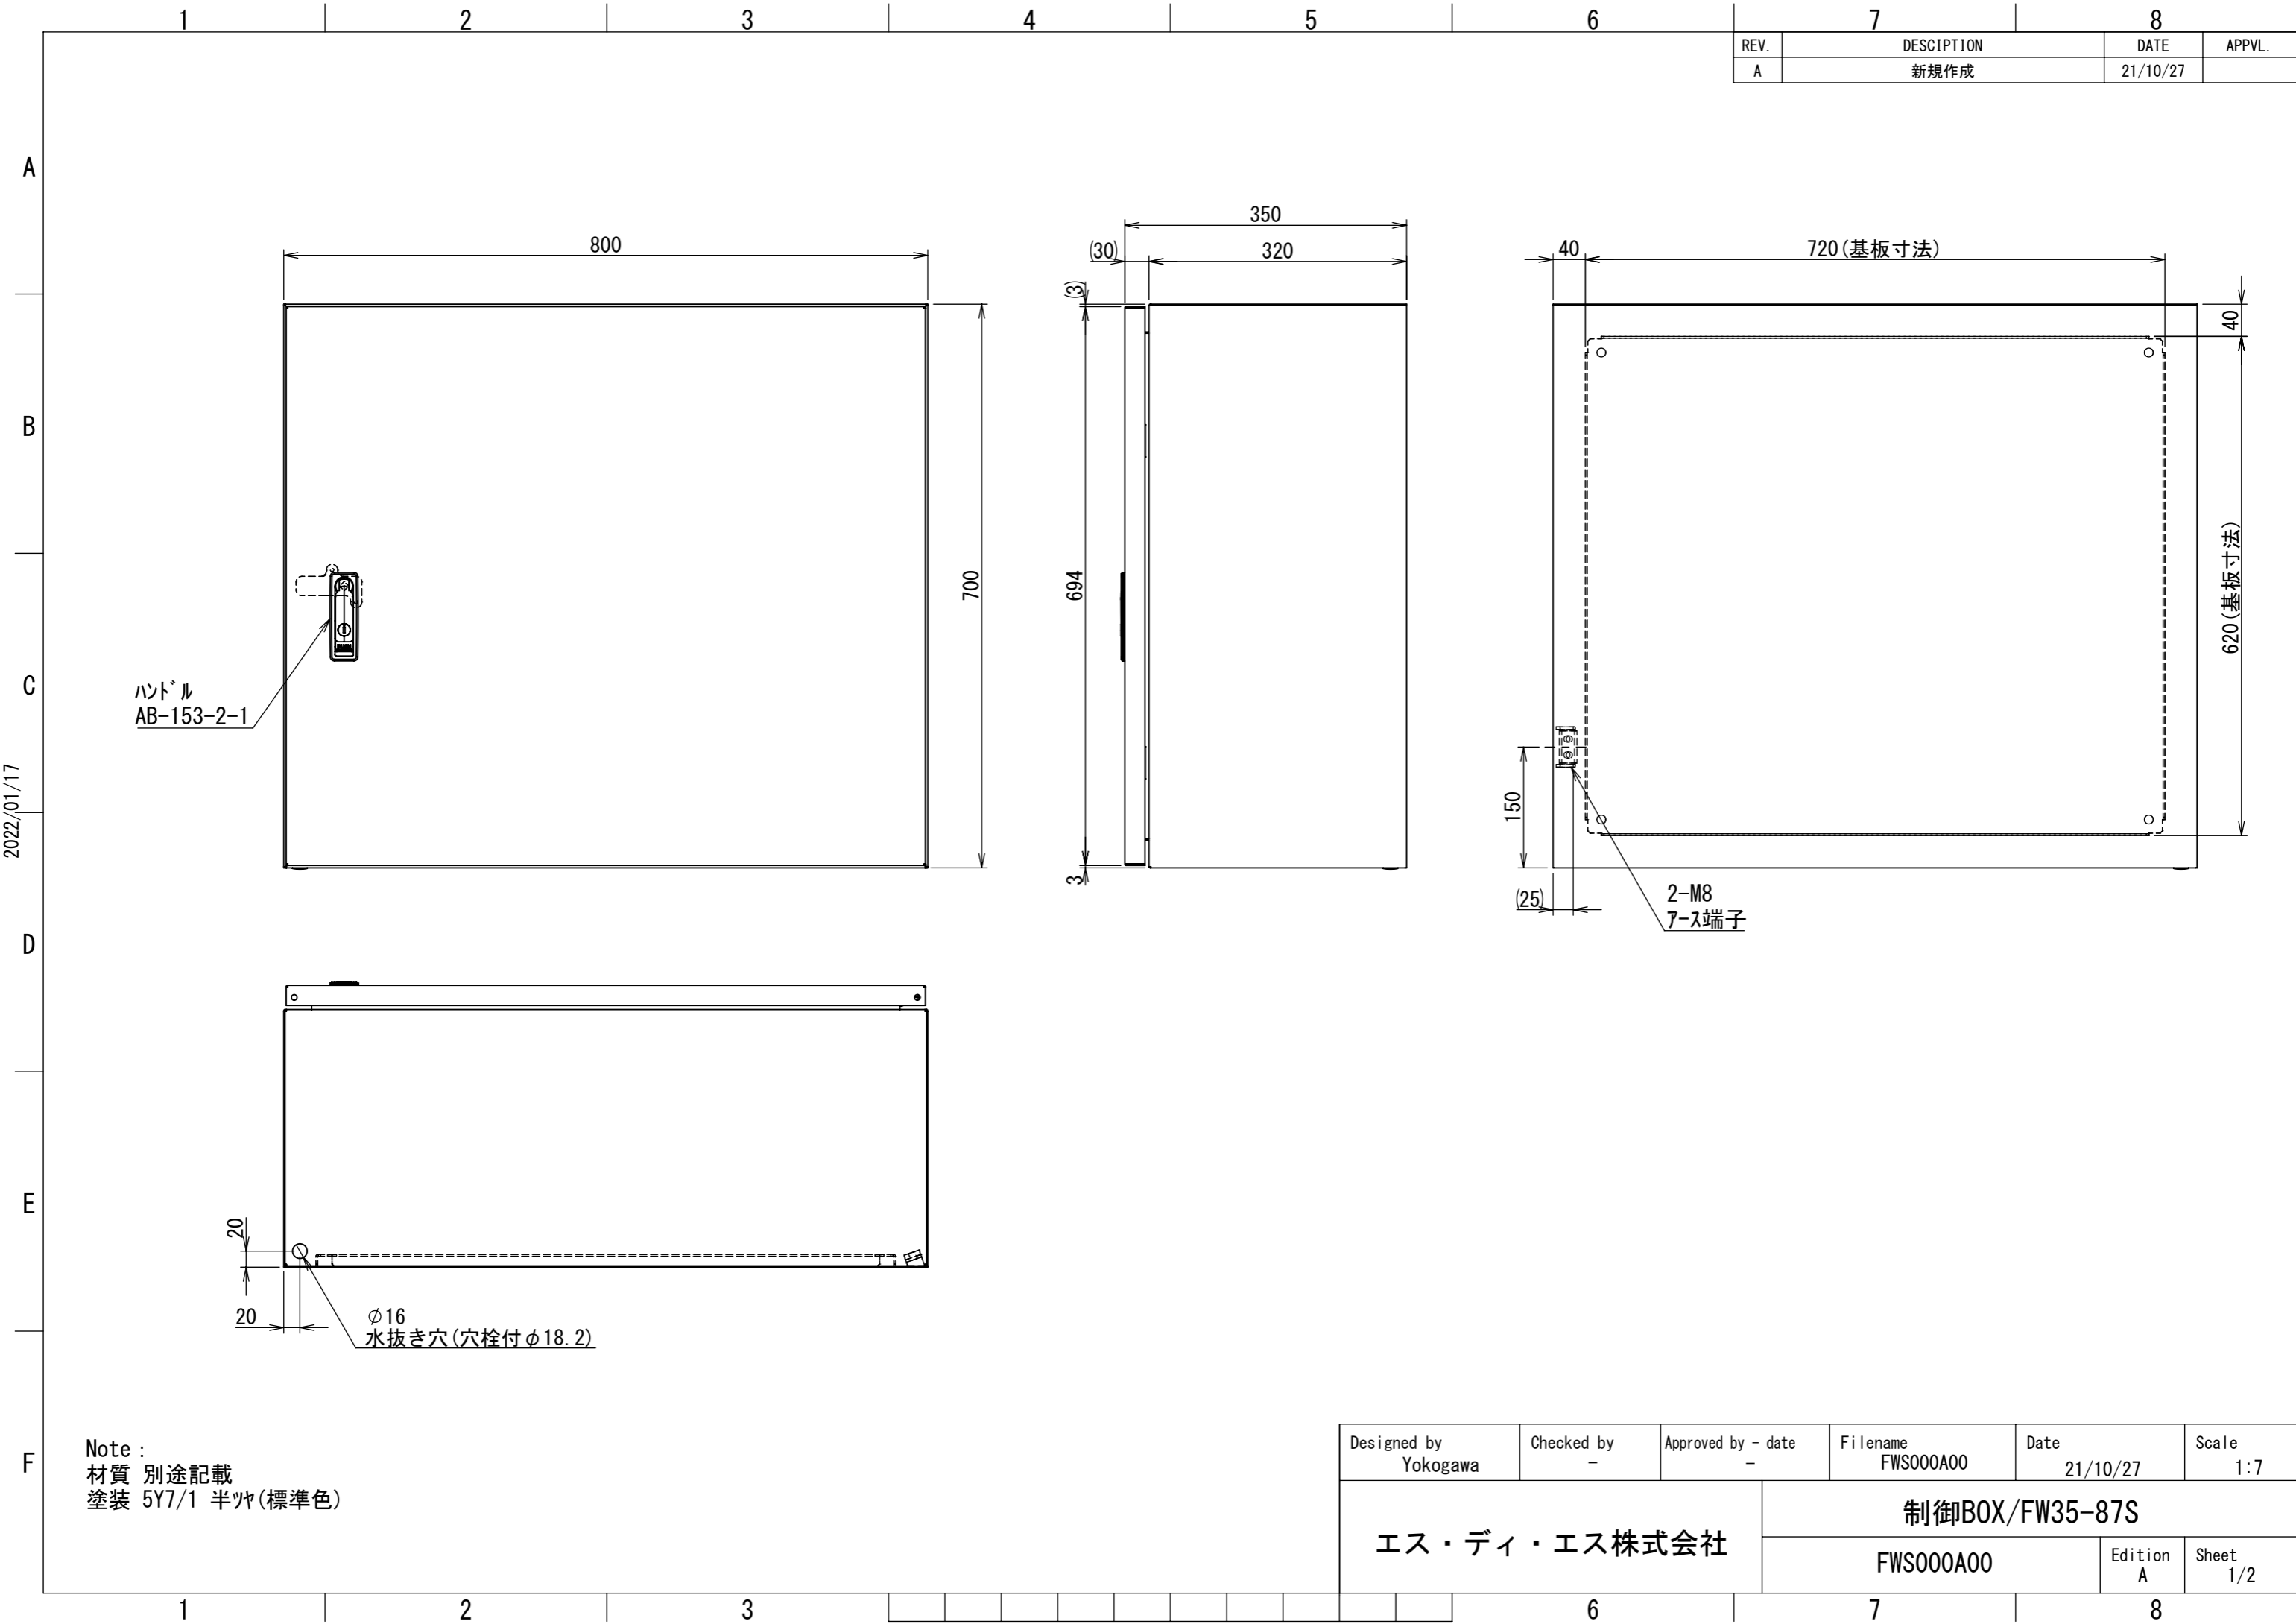

REV.	DESCRIPTION	DATE	APPVL.
A	新規作成	21/10/27	

2022/01/17

Note :  
 材質 別途記載  
 塗装 5Y7/1 半ツヤ(標準色)

Designed by Yokogawa	Checked by -	Approved by - date -	Filename FWS000A00	Date 21/10/27	Scale 1:7
エス・ディ・エス株式会社			制御BOX/FW35-87S		
			FWS000A00	Edition A	Sheet 1/2

2022/01/17

Note :  
材質 別途記載  
塗装 5Y7/1 半ツヤ(標準色)

Designed by Yokogawa	Checked by -	Approved by - date -	Filename FWS000A00	Date 21/10/27	Scale 1:6
エス・ディ・エス株式会社			制御BOX/FW35-87S		
			FWS000A00	Edition A	Sheet 2/2