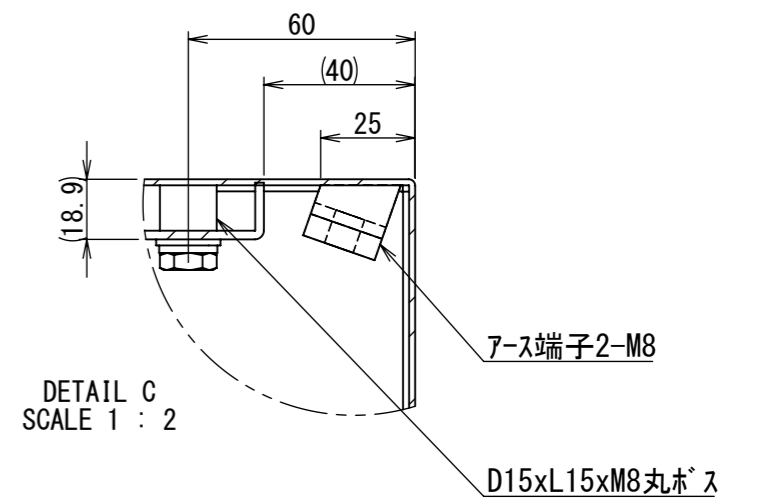

2022/01/17

Note :
材質 別途記載
塗装 5Y7/1 半ツヤ(標準色)

Designed by Yokogawa	Checked by -	Approved by - date -	Filename FWS000A00	Date 21/10/27	Scale 1:6
エス・ディ・エス株式会社			制御BOX/FW35-87S		
			FWS000A00	Edition A	Sheet 2/2