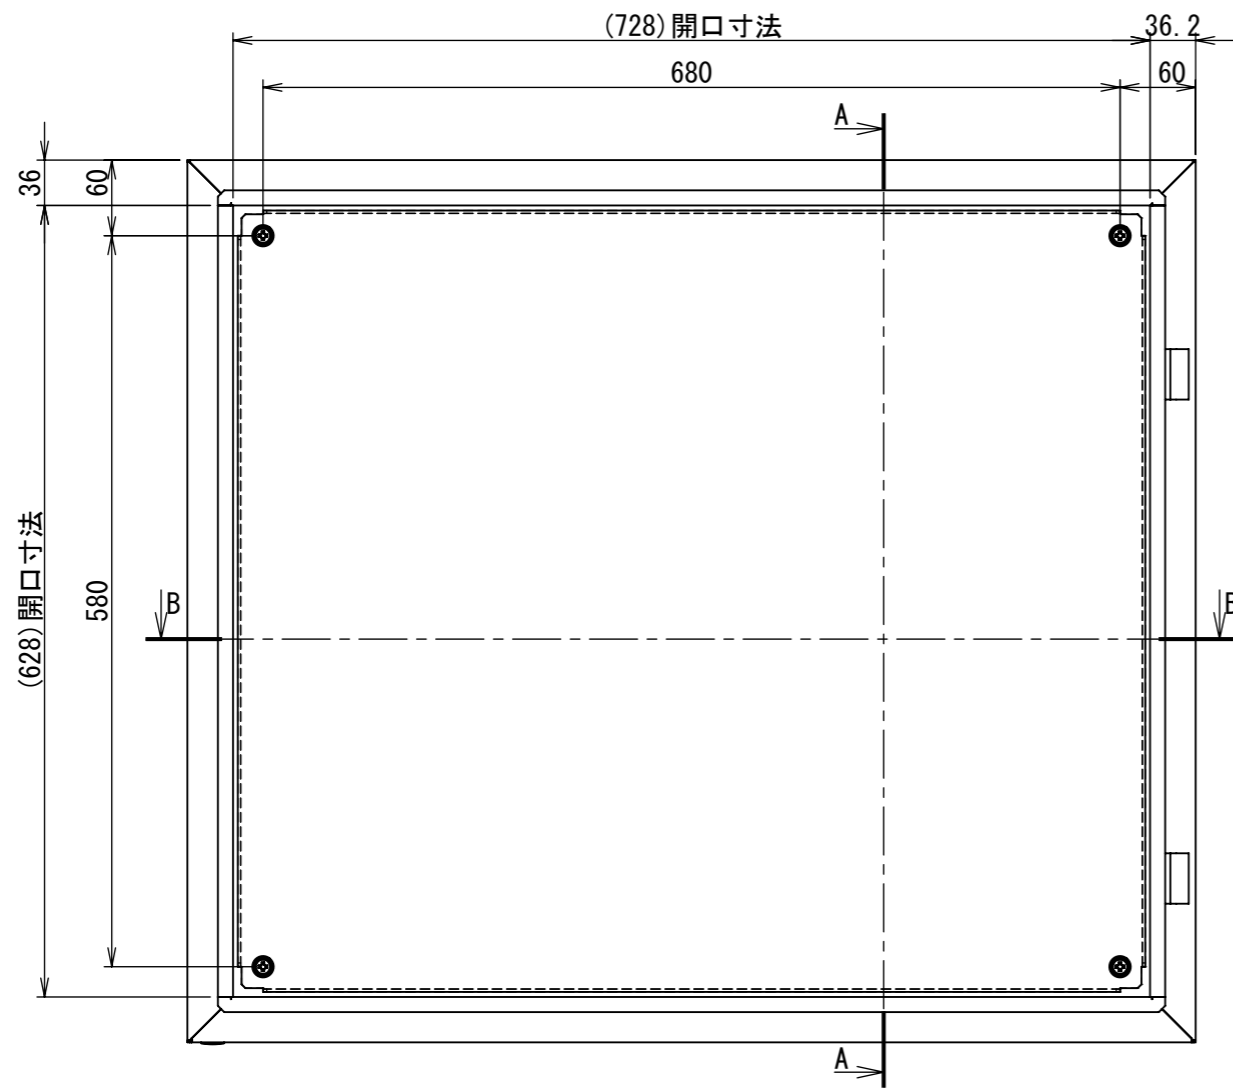

REV.	DESCRIPTION	DATE	APPVL.
A	新規作成	21/10/27	

2022/01/17

Note :  
 材質 別途記載  
 塗装 5Y7/1 半ツヤ(標準色)

Designed by Yokogawa	Checked by -	Approved by - date -	Filename FWS000A00	Date 21/10/27	Scale 1:7
エス・ディ・エス株式会社			制御BOX/FW35-87S		
			FWS000A00	Edition A	Sheet 1/2

2022/01/17

Note :  
材質 別途記載  
塗装 5Y7/1 半ツヤ(標準色)

Designed by Yokogawa	Checked by -	Approved by - date -	Filename FWS000A00	Date 21/10/27	Scale 1:6
エス・ディ・エス株式会社			制御BOX/FW35-87S		
			FWS000A00	Edition A	Sheet 2/2