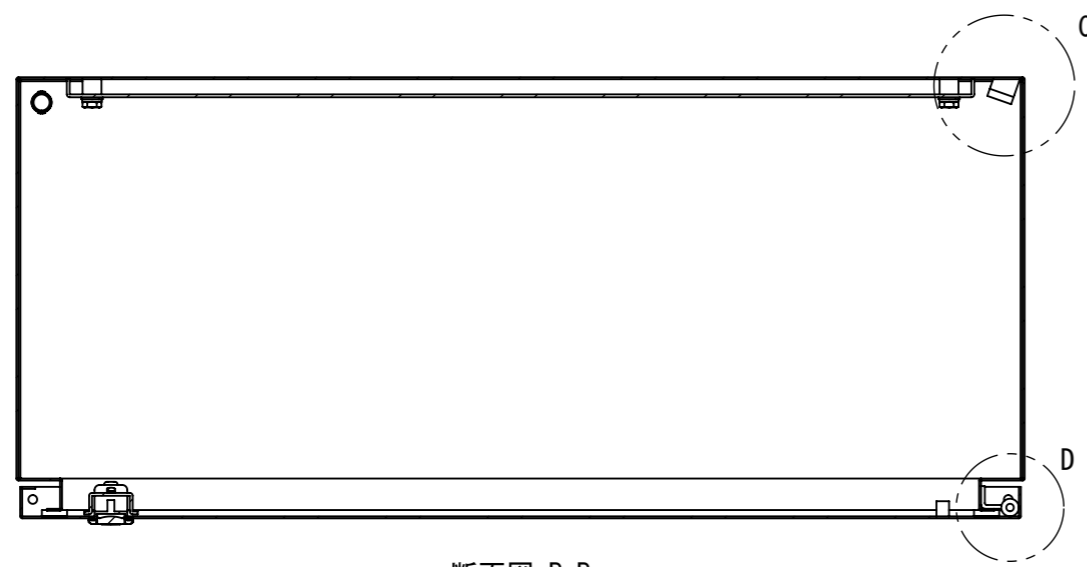

2022/01/17

Note :
材質 別途記載
塗装 5Y7/1 半ツヤ(標準色)

Designed by Yokogawa	Checked by -	Approved by - date -	Filename FWS000A00	Date 21/10/27	Scale 1:6
エス・ディ・エス株式会社			制御BOX/FW35-87S		
			FWS000A00	Edition A	Sheet 2/2