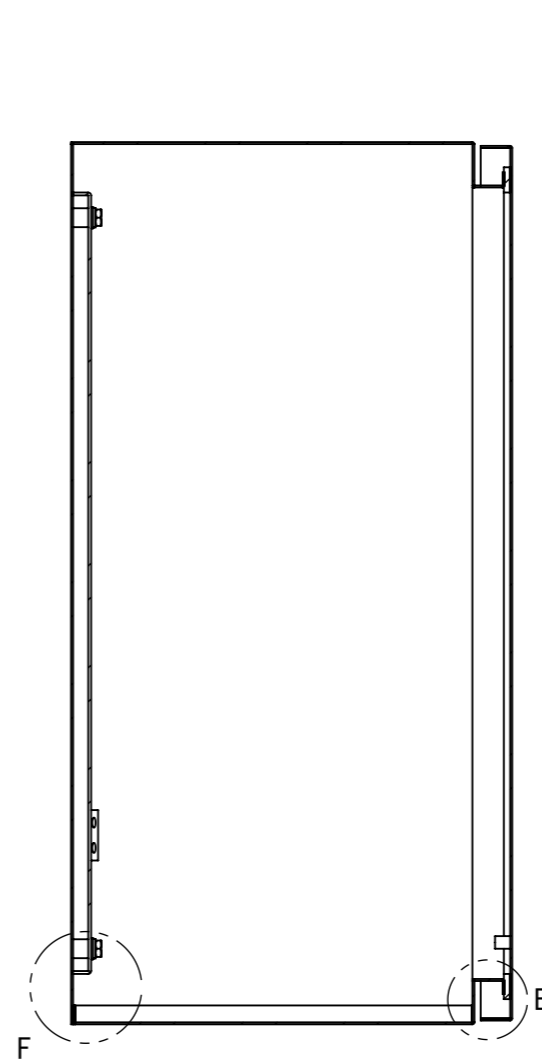

REV.	DESCRIPTION	DATE	APPVL.
A	新規作成	21/10/27	

2022/01/17

Note :  
 材質 別途記載  
 塗装 5Y7/1 半ツヤ(標準色)

Designed by Yokogawa	Checked by -	Approved by - date -	Filename FWS000A00	Date 21/10/27	Scale 1:7
エス・ディ・エス株式会社			制御BOX/FW35-87S		
			FWS000A00	Edition A	Sheet 1/2

2022/01/17

Note :  
材質 別途記載  
塗装 5Y7/1 半ツヤ(標準色)

Designed by Yokogawa	Checked by -	Approved by - date -	Filename FWS000A00	Date 21/10/27	Scale 1:6
エス・ディ・エス株式会社			制御BOX/FW35-87S		
			FWS000A00	Edition A	Sheet 2/2