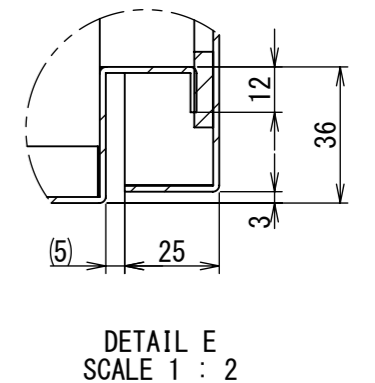

2022/01/17

Note :
材質 別途記載
塗装 5Y7/1 半ツヤ(標準色)

Designed by Yokogawa	Checked by -	Approved by - date -	Filename FWS000A00	Date 21/10/27	Scale 1:6
エス・ディ・エス株式会社			制御BOX/FW35-87S		
			FWS000A00	Edition A	Sheet 2/2