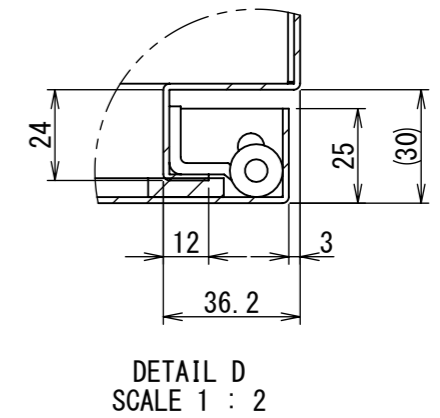

2022/01/17

Note :
材質 別途記載
塗装 5Y7/1 半ツヤ(標準色)

Designed by Yokogawa	Checked by -	Approved by - date -	Filename FWS000A00	Date 21/10/27	Scale 1:6
エス・ディ・エス株式会社			制御BOX/FW35-87S		
			FWS000A00	Edition A	Sheet 2/2