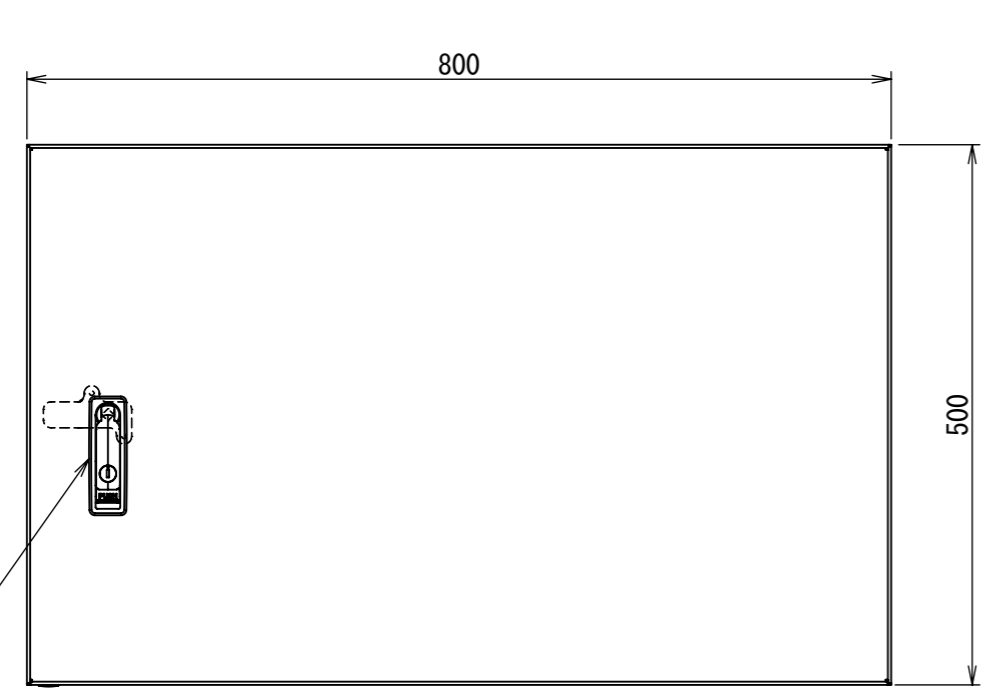

REV.	DESCRIPTION	DATE	APPL.
A	新規作成	21/10/27	

2022/01/17

Note :
材質 別途記載
塗装 5Y7/1 半ツヤ(標準色)

Designed by Yokogawa	Checked by -	Approved by - date -	Filename FWS000A00	Date 21/10/27	Scale 1:7
エス・ディ・エス株式会社			制御BOX/FW35-85S		
			FWS000A00	Edition A	Sheet 1/2