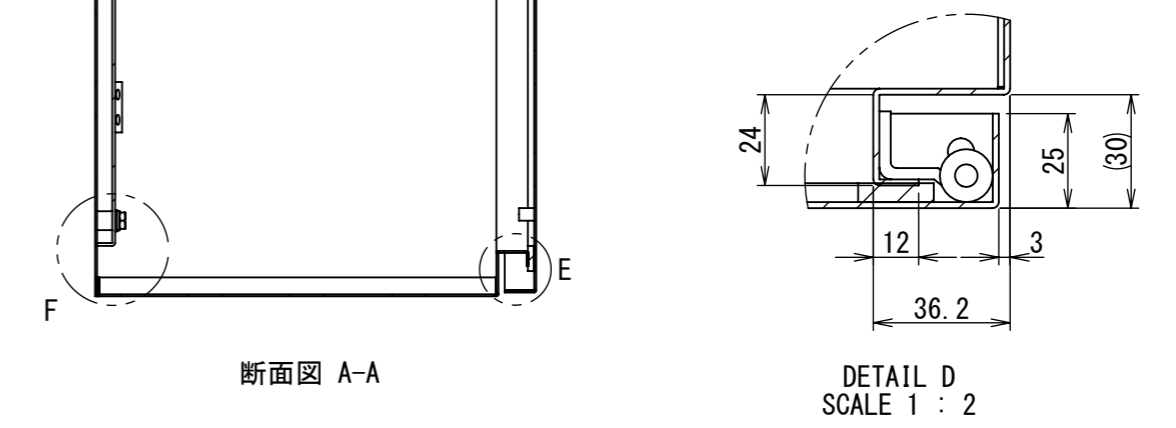

REV.	DESCRIPTION	DATE	APPL.
A	新規作成	21/10/27	

2022/01/17

Note :
材質 別途記載
塗装 5Y7/1 半ツヤ(標準色)

Designed by Yokogawa	Checked by -	Approved by - date -	Filename FWS000A00	Date 21/10/27	Scale 1:7
エス・ディ・エス株式会社			制御BOX/FW35-85S		
			FWS000A00	Edition A	Sheet 1/2