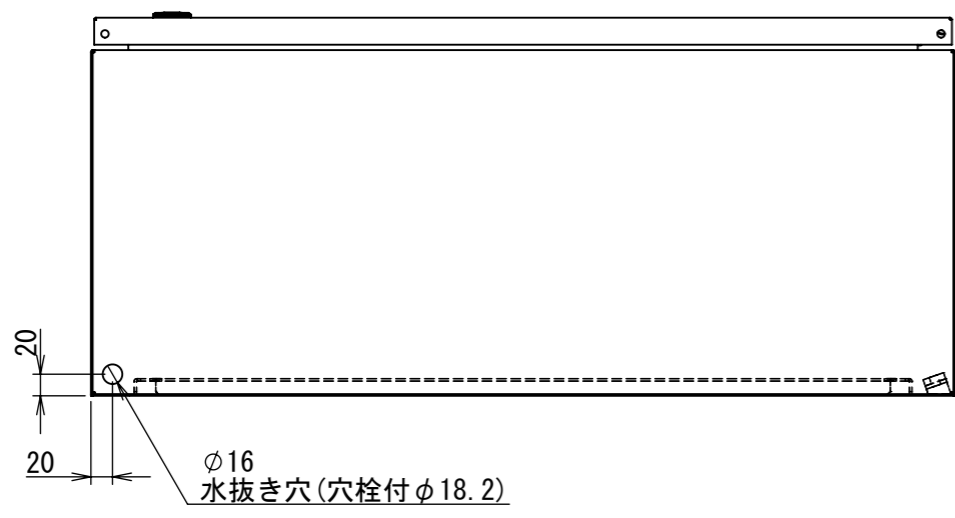

REV.	DESCRIPTION	DATE	APPL.
A	新規作成	21/10/27	

2022/01/17

Note :
材質 別途記載
塗装 5Y7/1 半ツヤ(標準色)

Designed by Yokogawa	Checked by -	Approved by - date -	Filename FWS000A00	Date 21/10/27	Scale 1:7
エス・ディ・エス株式会社			制御BOX/FW35-85S		
			FWS000A00	Edition A	Sheet 1/2