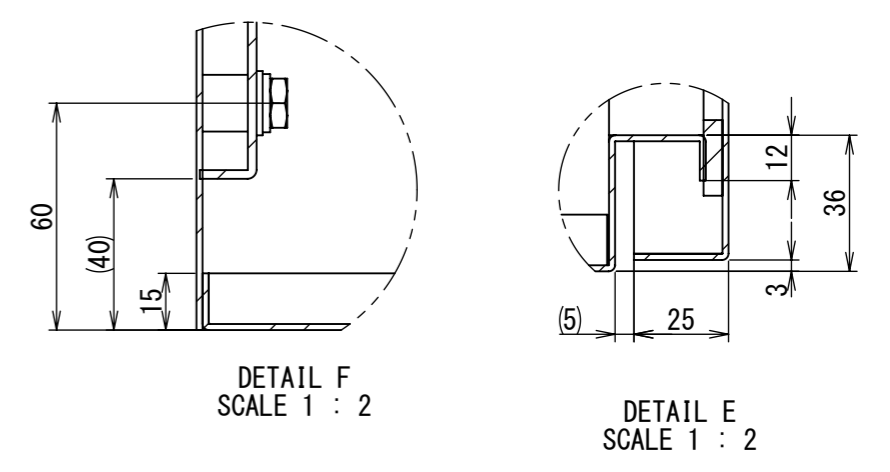

REV.	DESCRIPTION	DATE	APPL.
A	新規作成	21/10/27	

2022/01/17

Note :
材質 別途記載
塗装 5Y7/1 半ツヤ(標準色)

Designed by Yokogawa	Checked by -	Approved by - date -	Filename FWS000A00	Date 21/10/27	Scale 1:7
エス・ディ・エス株式会社			制御BOX/FW35-85S		
			FWS000A00	Edition A	Sheet 1/2