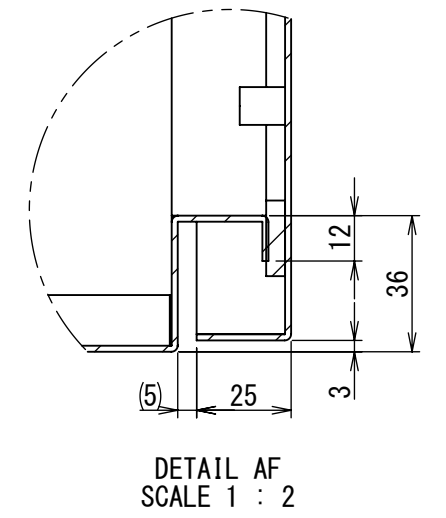

2022/01/17

Note :
材質 別途記載
塗装 5Y7/1. 半ツヤ(標準色)

Designed by Yokogawa	Checked by -	Approved by - date -	Filename FWS0000A00	Date 21/10/27	Scale 1:8
エス・ディ・エス株式会社			制御BOX/FW35-812S		
			FWS0000A00	Edition A	Sheet 2/2