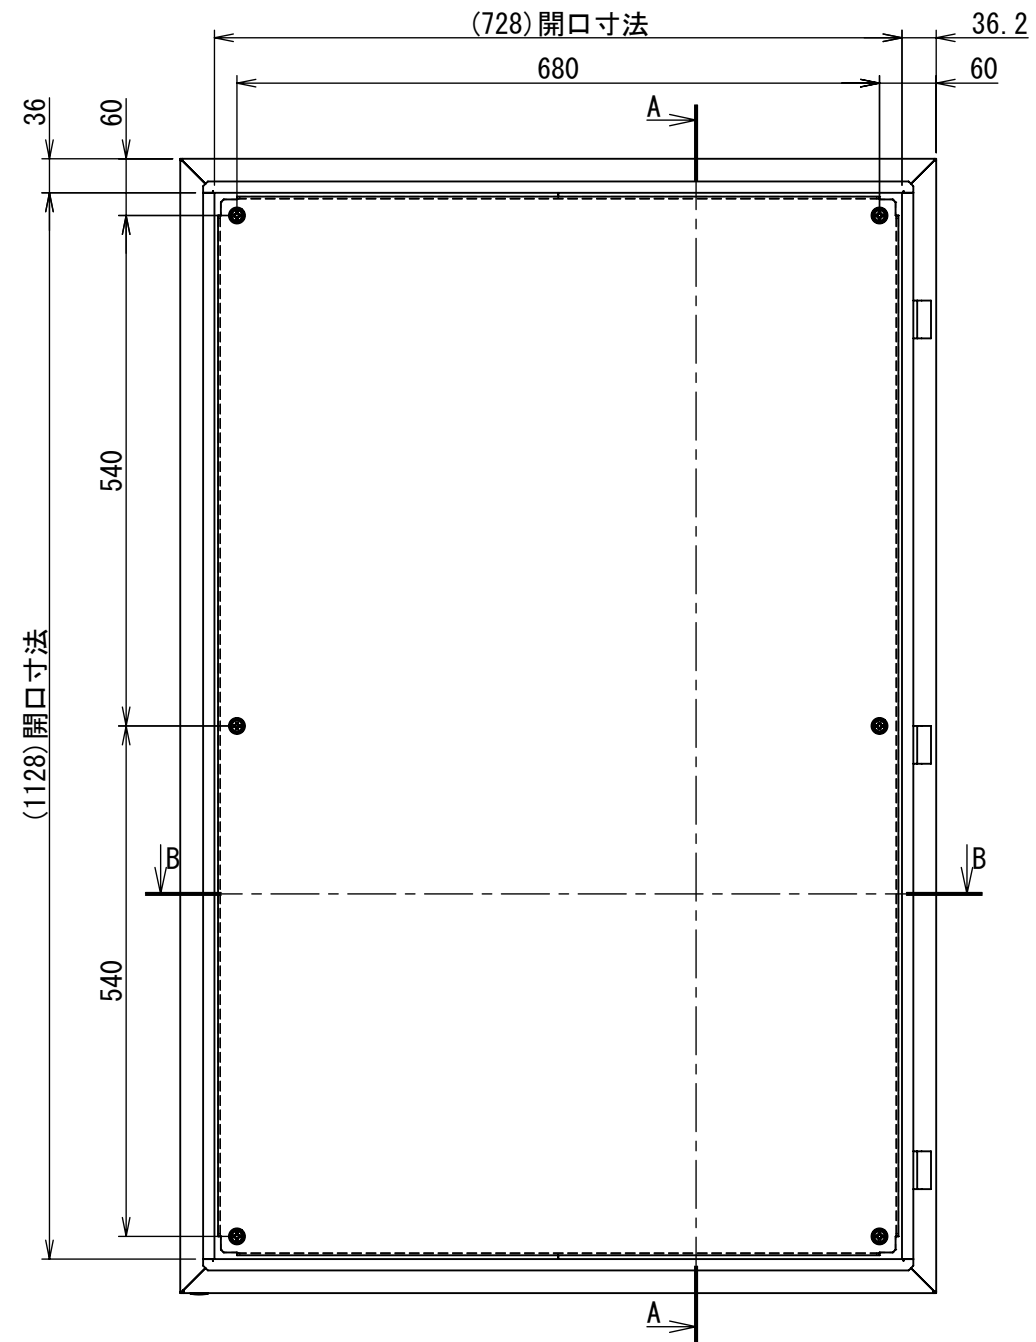

REV.	DESCRIPTION	DATE	APPL.
A	新規作成	21/10/27	

2022/01/17

Note :
 材質 別途記載
 塗装 5Y7/1. 半ツヤ(標準色)

Designed by Yokogawa	Checked by -	Approved by - date -	Filename FWS0000A00	Date 21/10/27	Scale 1:8
エス・ディ・エス株式会社			制御BOX/FW35-812S		
			FWS0000A00	Edition A	Sheet 1/2

2022/01/17

Note :
材質 別途記載
塗装 5Y7/1. 半ツヤ(標準色)

Designed by Yokogawa	Checked by -	Approved by - date -	Filename FWS0000A00	Date 21/10/27	Scale 1:8
エス・ディ・エス株式会社			制御BOX/FW35-812S		
			FWS0000A00	Edition A	Sheet 2/2