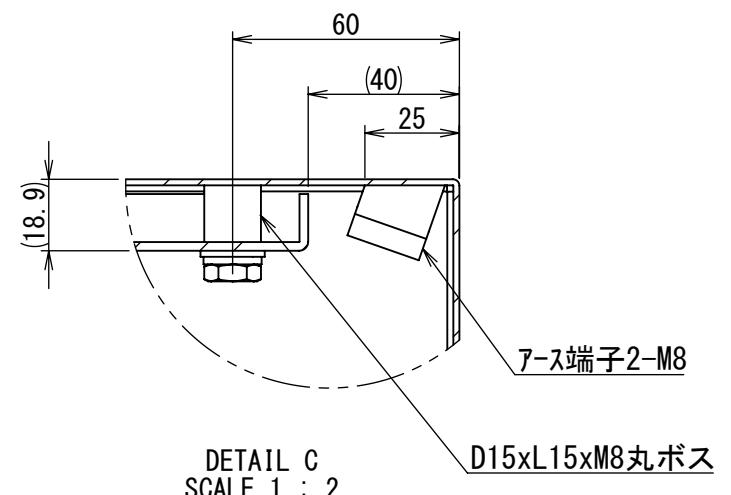

2022/01/17

Note :
材質 別途記載
塗装 5Y7/1. 半ツヤ(標準色)

Designed by Yokogawa	Checked by -	Approved by - date -	Filename FWS0000A00	Date 21/10/27	Scale 1:8
エス・ディ・エス株式会社			制御BOX/FW35-812S		
			FWS0000A00	Edition A	Sheet 2/2