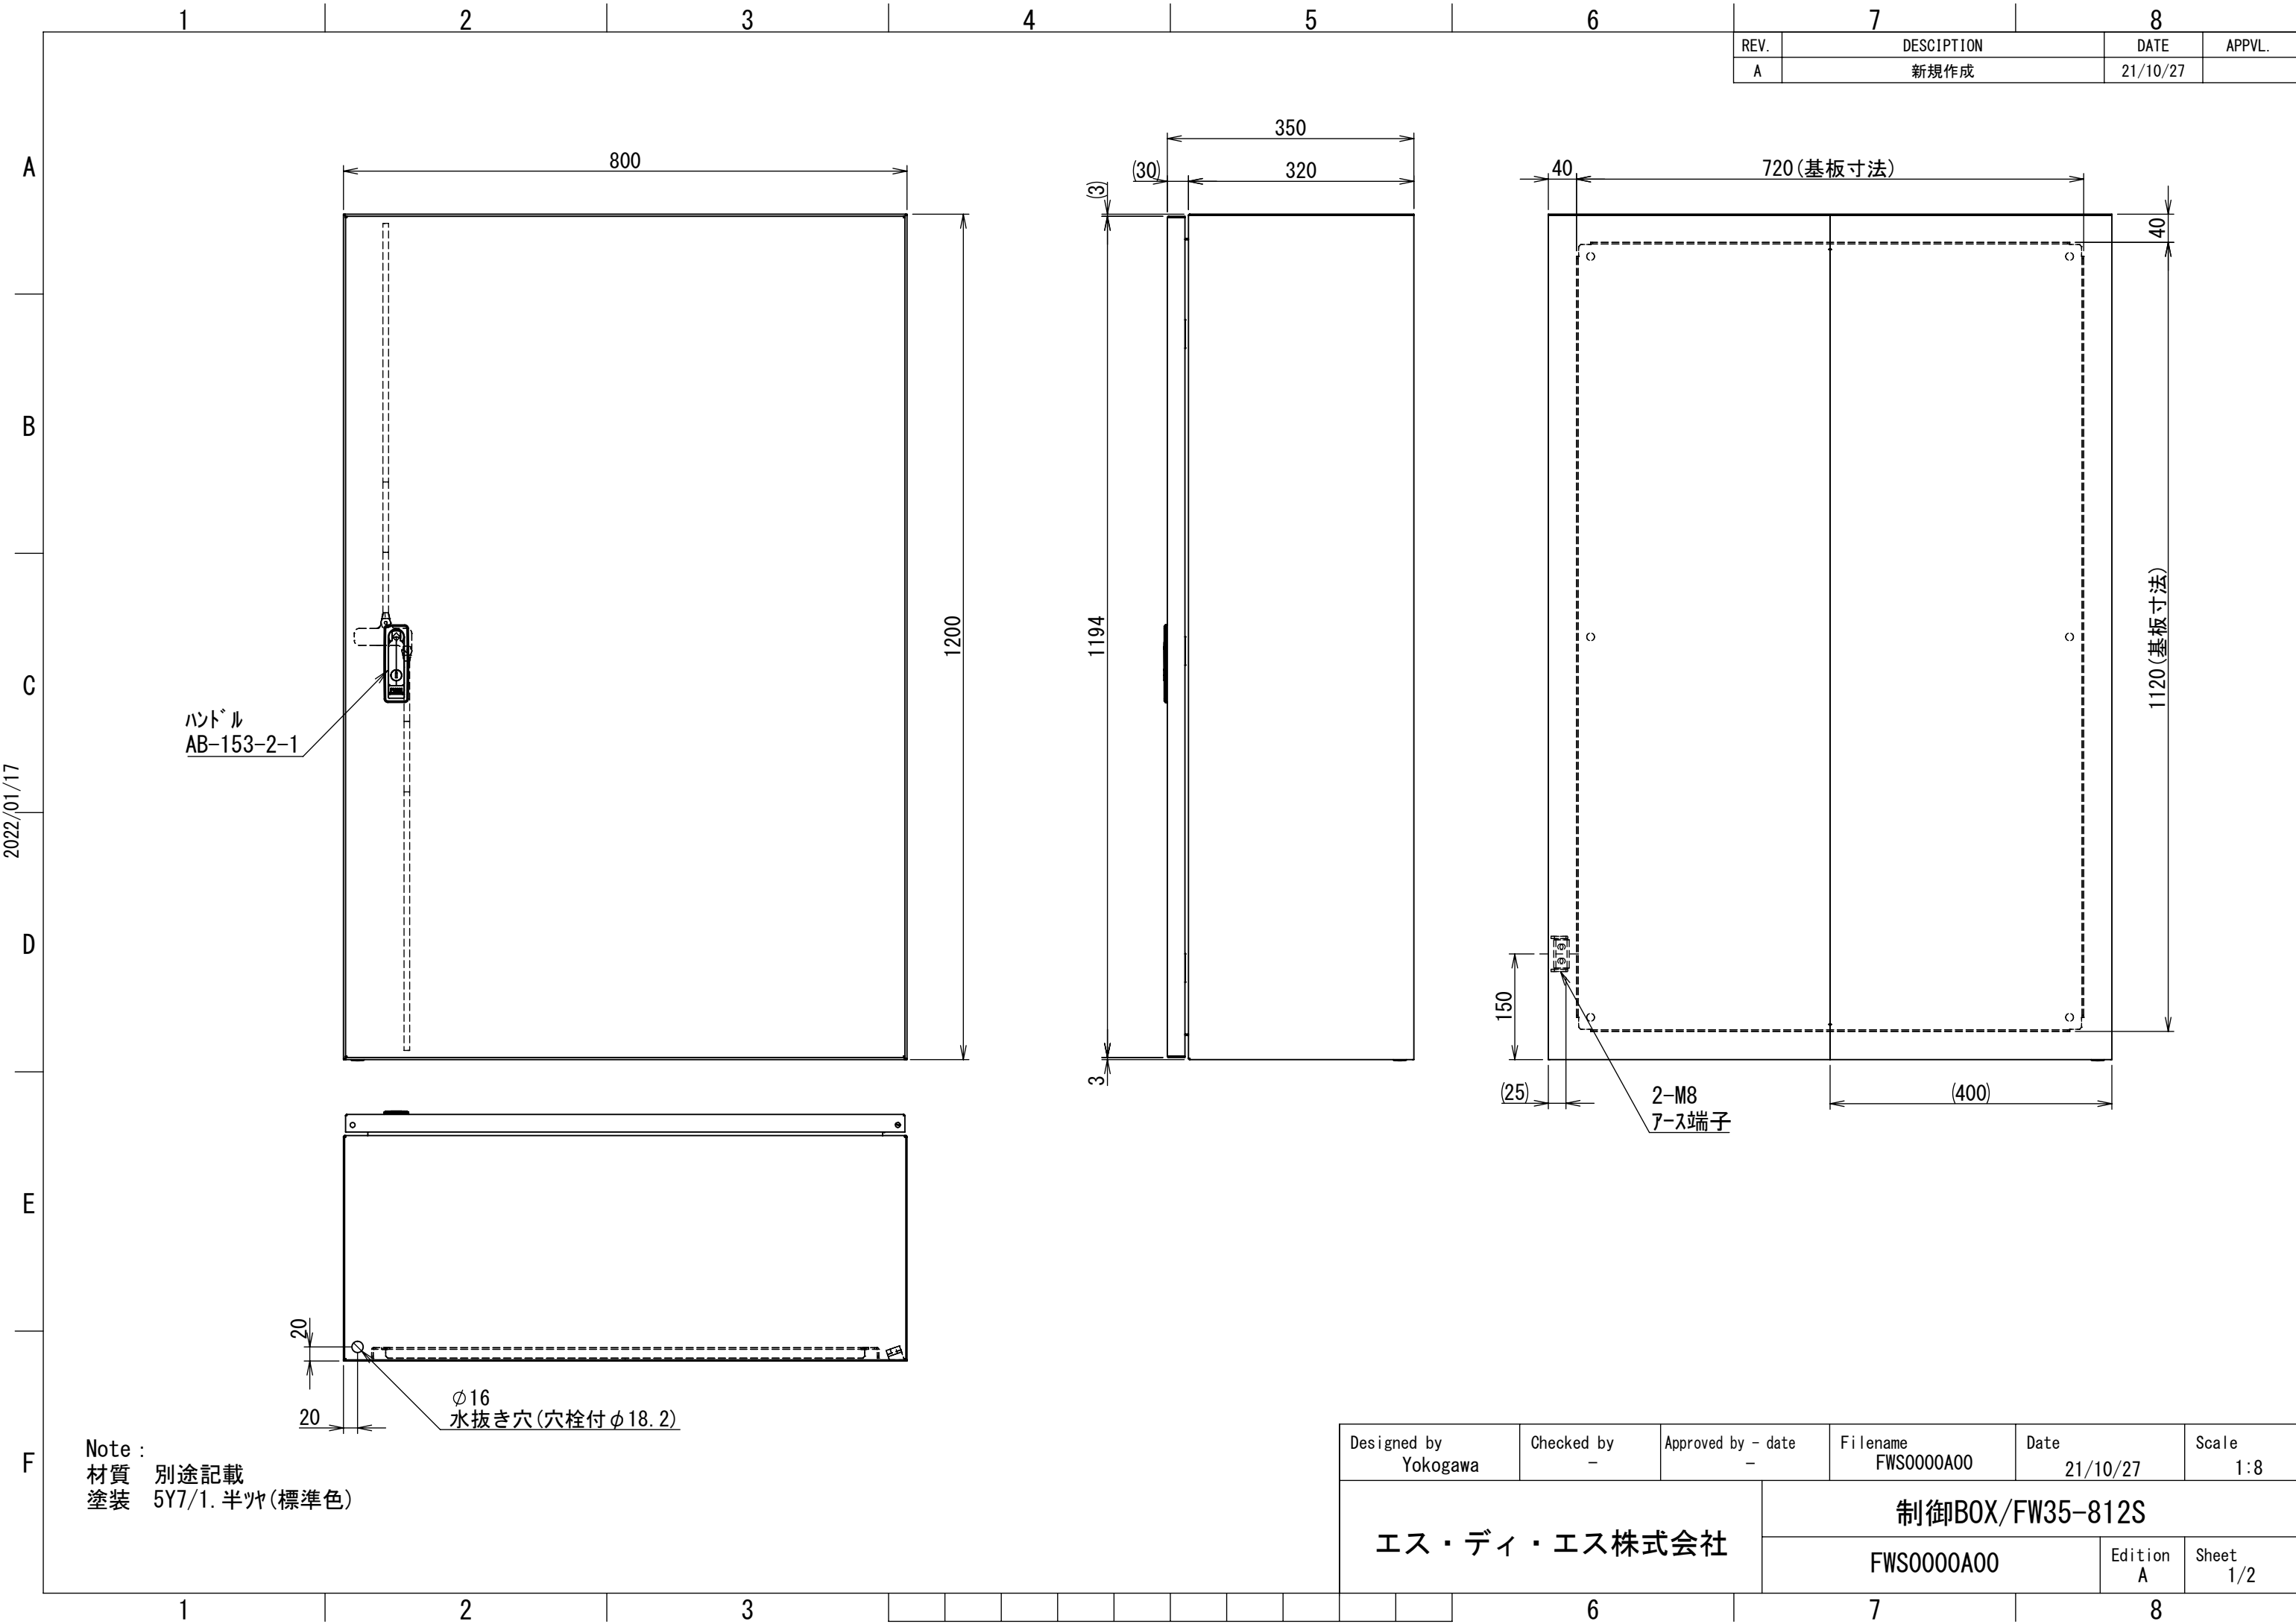

REV.	DESCRIPTION	DATE	APPL.
A	新規作成	21/10/27	

2022/01/17

Note :
 材質 別途記載
 塗装 5Y7/1. 半ツヤ(標準色)

Designed by Yokogawa	Checked by -	Approved by - date -	Filename FWS0000A00	Date 21/10/27	Scale 1:8
エス・ディ・エス株式会社			制御BOX/FW35-812S		
			FWS0000A00	Edition A	Sheet 1/2

2022/01/17

Note :
材質 別途記載
塗装 5Y7/1. 半ツヤ(標準色)

Designed by Yokogawa	Checked by -	Approved by - date -	Filename FWS0000A00	Date 21/10/27	Scale 1:8
エス・ディ・エス株式会社			制御BOX/FW35-812S		
			FWS0000A00	Edition A	Sheet 2/2