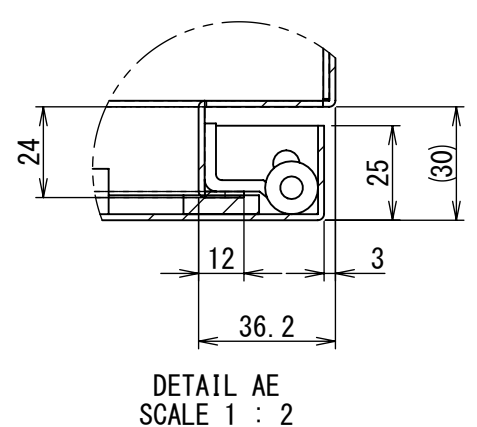

2022/01/17

Note :
材質 別途記載
塗装 5Y7/1. 半ツヤ(標準色)

Designed by Yokogawa	Checked by -	Approved by - date -	Filename FWS0000A00	Date 21/10/27	Scale 1:8
エス・ディ・エス株式会社			制御BOX/FW35-812S		
			FWS0000A00	Edition A	Sheet 2/2