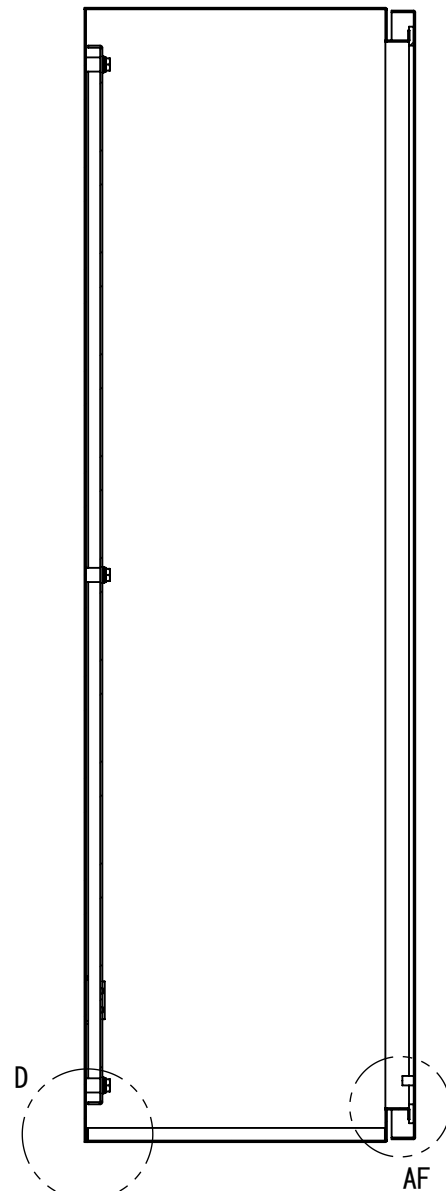

REV.	DESCRIPTION	DATE	APPL.
A	新規作成	21/10/27	

2022/01/17

Note :
 材質 別途記載
 塗装 5Y7/1. 半ツヤ(標準色)

Designed by Yokogawa	Checked by -	Approved by - date -	Filename FWS0000A00	Date 21/10/27	Scale 1:8
エス・ディ・エス株式会社			制御BOX/FW35-812S		
			FWS0000A00	Edition A	Sheet 1/2

2022/01/17

Note :
材質 別途記載
塗装 5Y7/1. 半ツヤ(標準色)

Designed by Yokogawa	Checked by -	Approved by - date -	Filename FWS0000A00	Date 21/10/27	Scale 1:8
エス・ディ・エス株式会社			制御BOX/FW35-812S		
			FWS0000A00	Edition A	Sheet 2/2