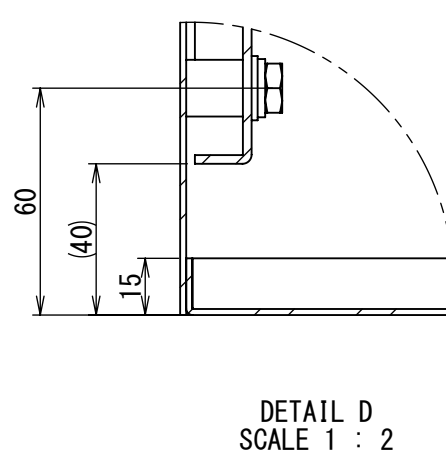

2022/01/17

Note :
材質 別途記載
塗装 5Y7/1. 半ツヤ(標準色)

Designed by Yokogawa	Checked by -	Approved by - date -	Filename FWS0000A00	Date 21/10/27	Scale 1:8
エス・ディ・エス株式会社			制御BOX/FW35-812S		
			FWS0000A00	Edition A	Sheet 2/2