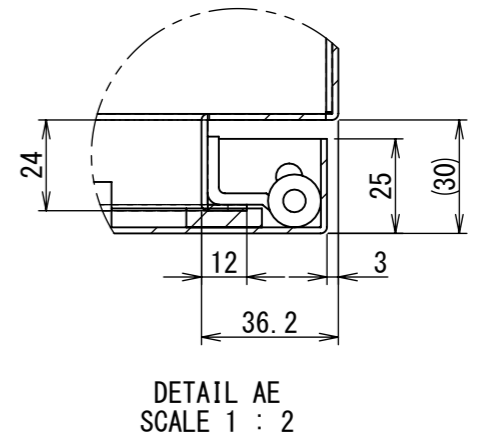

2022/01/17

Note :
材質 別途記載
塗装 5Y7/1. 半ツヤ(標準色)

Designed by Yokogawa	Checked by -	Approved by - date -	Filename FWS0000A00	Date 21/10/27	Scale 1:8
エス・ディ・エス株式会社			制御BOX/FW35-810S		
			FWS0000A00	Edition A	Sheet 2/2