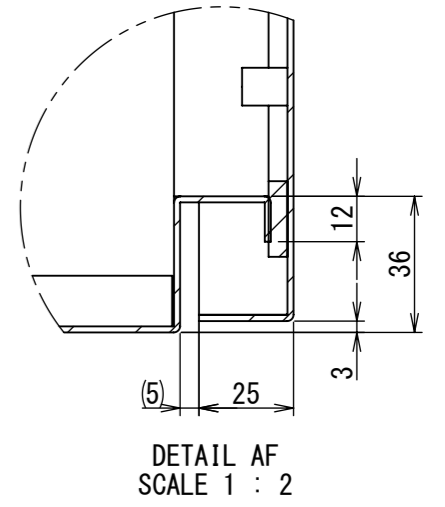

2022/01/17

Note :
材質 別途記載
塗装 5Y7/1. 半ツヤ(標準色)

Designed by Yokogawa	Checked by -	Approved by - date -	Filename FWS0000A00	Date 21/10/27	Scale 1:8
エス・ディ・エス株式会社			制御BOX/FW35-810S		
			FWS0000A00	Edition A	Sheet 2/2