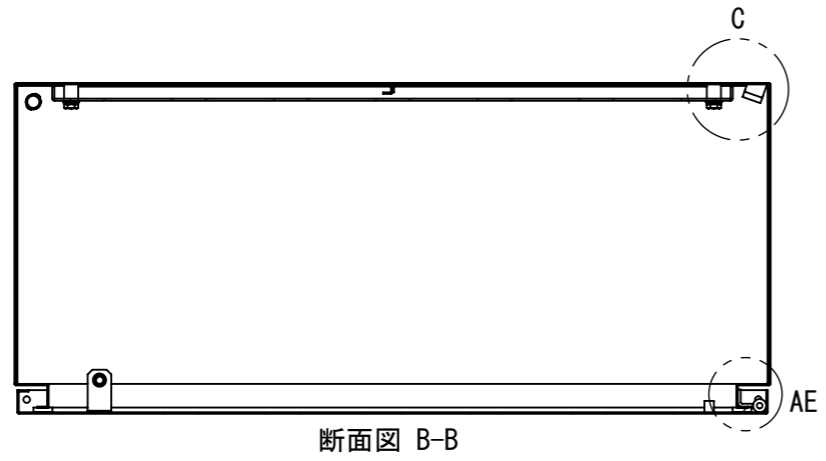

2022/01/17

Note :
材質 別途記載
塗装 5Y7/1. 半ツヤ(標準色)

Designed by Yokogawa	Checked by -	Approved by - date -	Filename FWS0000A00	Date 21/10/27	Scale 1:8
エス・ディ・エス株式会社			制御BOX/FW35-810S		
			FWS0000A00	Edition A	Sheet 2/2