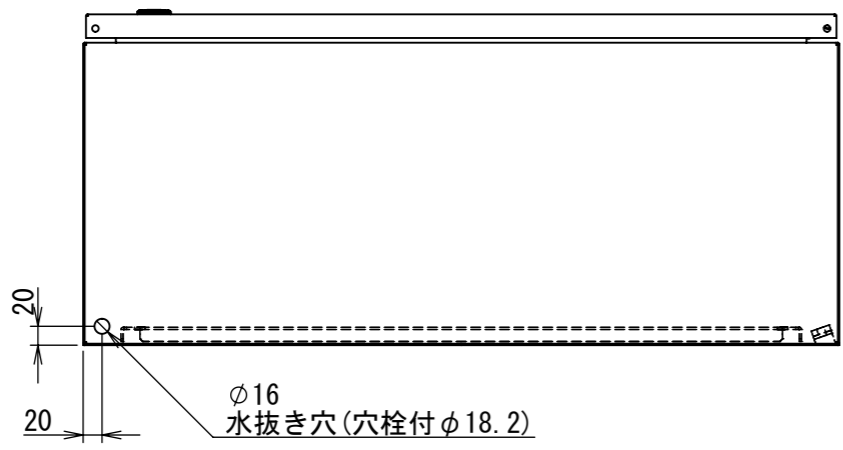

REV.	DESCRIPTION	DATE	APPL.
A	新規作成	21/10/27	

2022/01/17

Note :
 材質 別途記載
 塗装 5Y7/1. 半ツヤ(標準色)

Designed by Yokogawa	Checked by -	Approved by - date -	Filename FWS0000A00	Date 21/10/27	Scale 1:8
エス・ディ・エス株式会社			制御BOX/FW35-810S		
			FWS0000A00	Edition A	Sheet 1/2