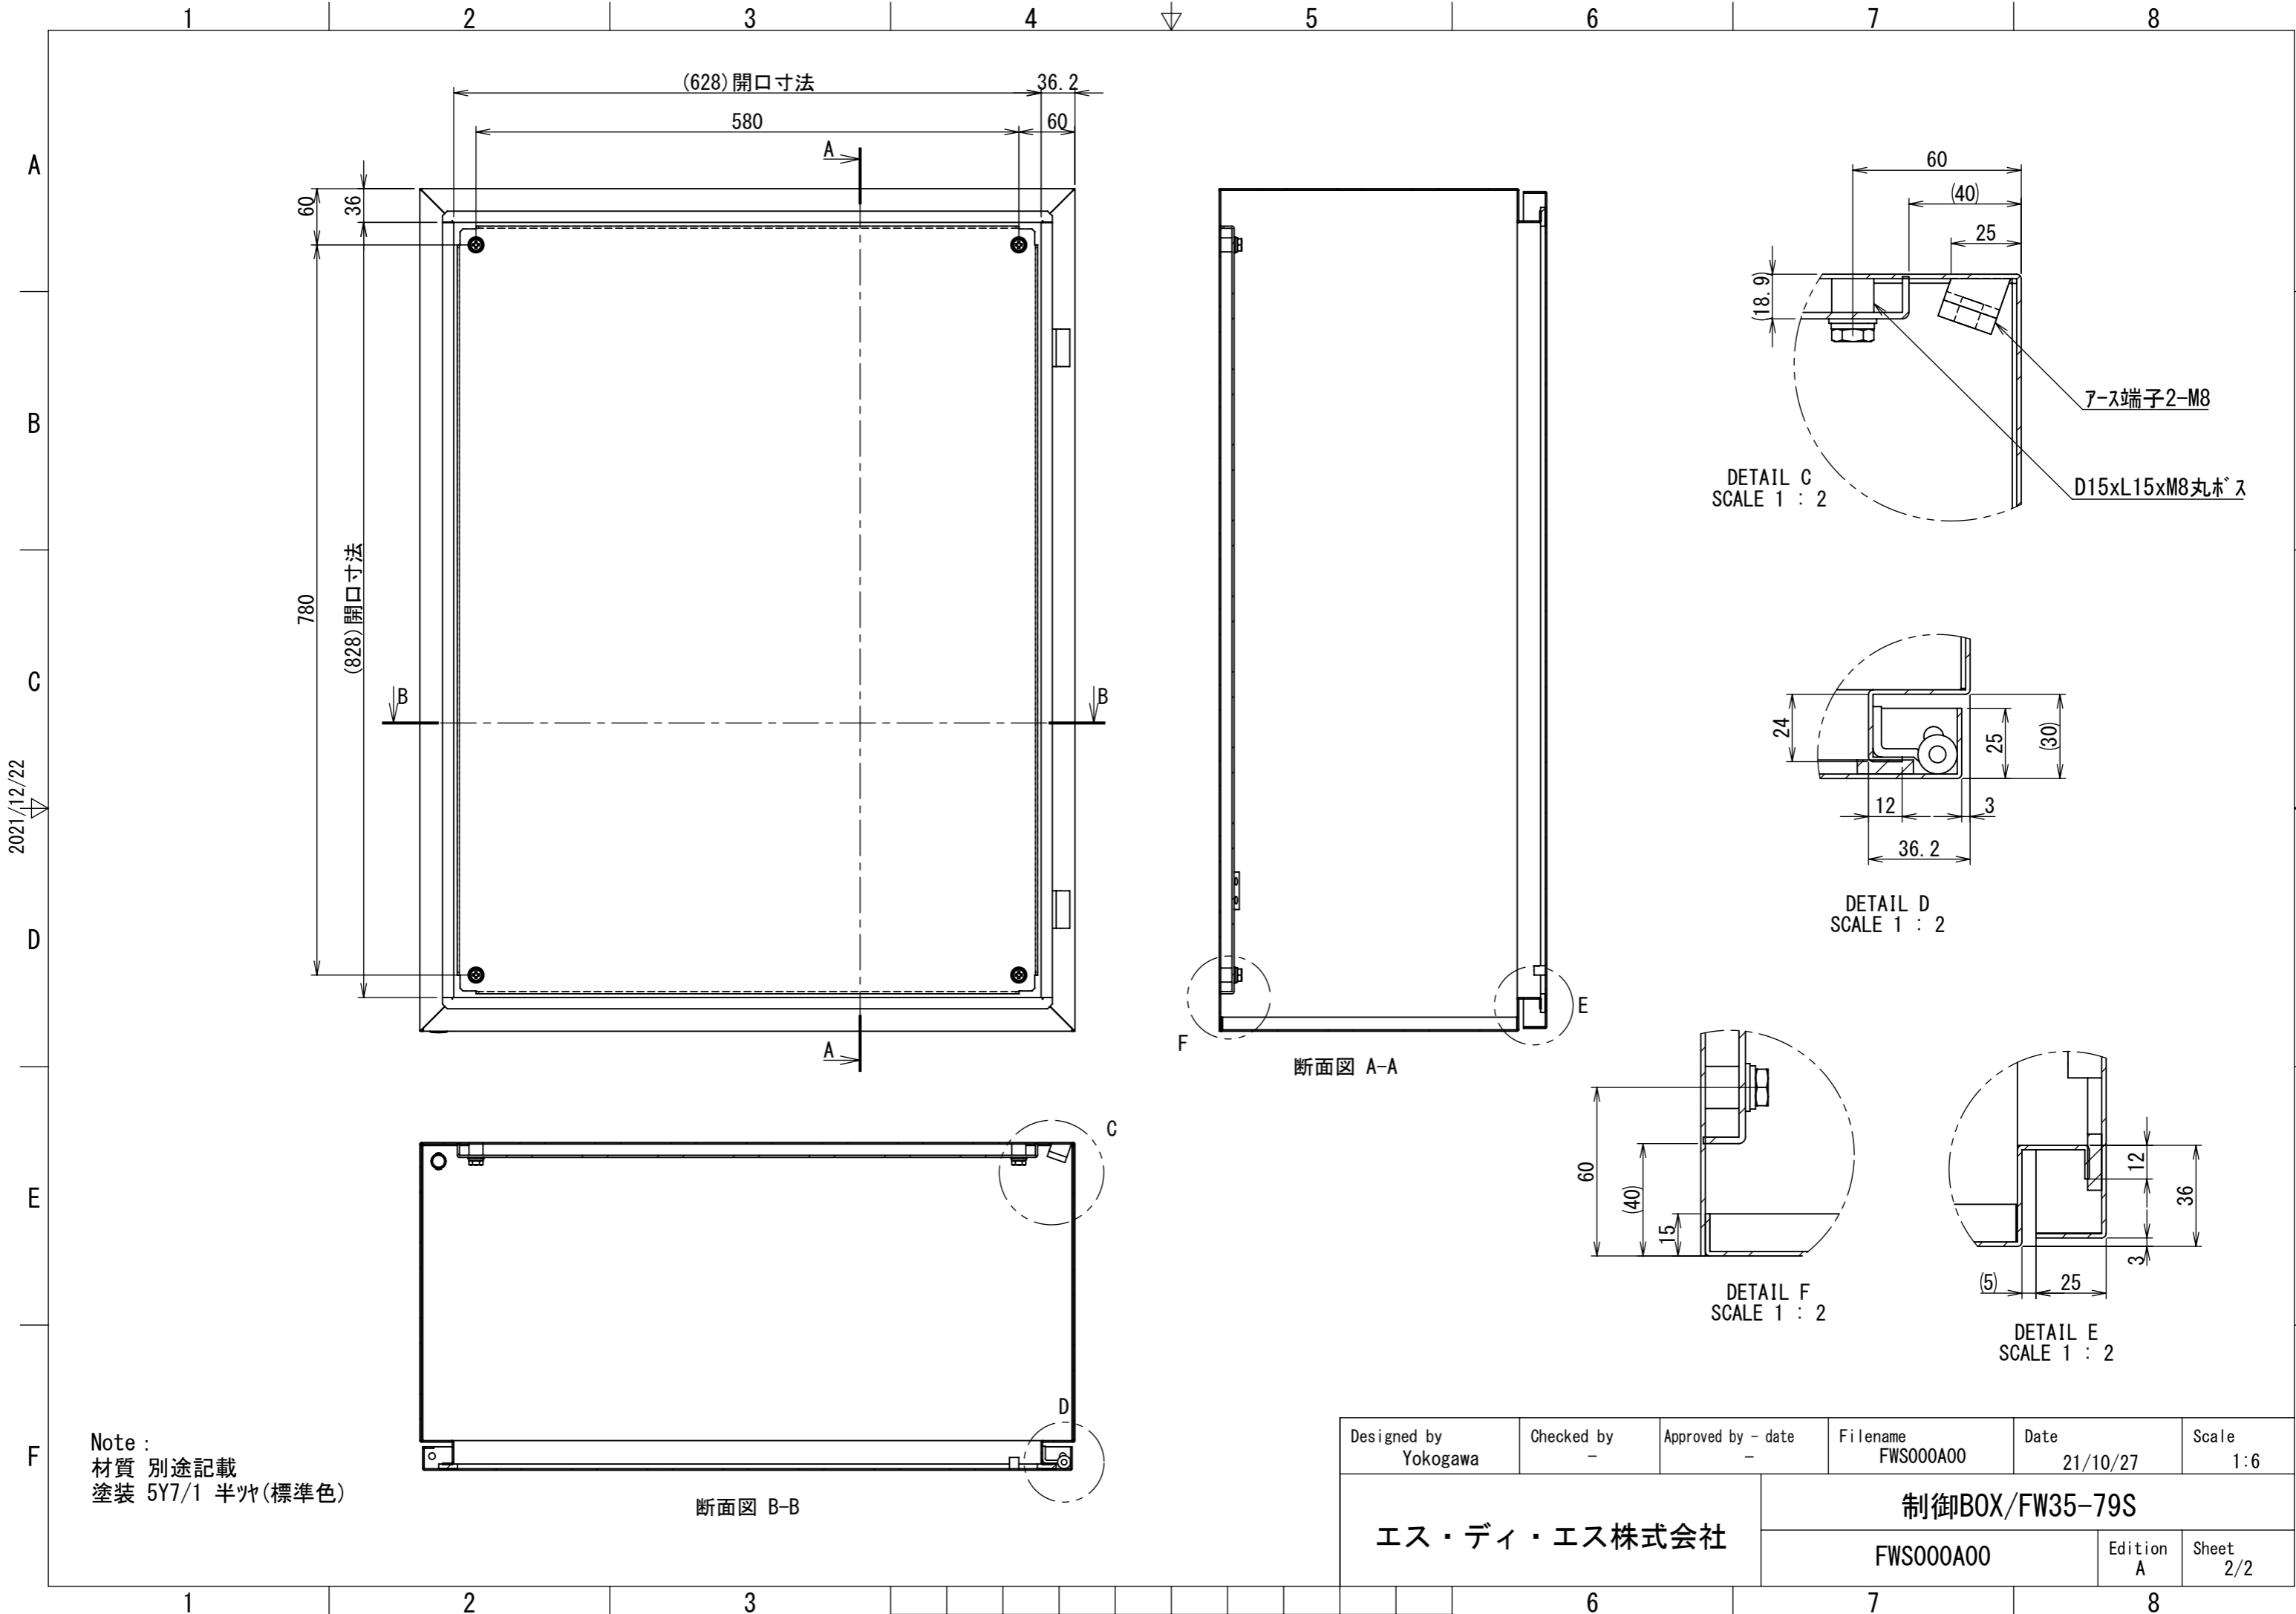

REV.	DESCRIPTION	DATE	APPL.
A	新規作成	21/10/27	

2021/12/22

Note :
 材質 別途記載
 塗装 5Y7/1 半ツヤ(標準色)

Designed by Yokogawa	Checked by -	Approved by - date -	Filename FWS000A00	Date 21/10/27	Scale 1:7
エス・ディ・エス株式会社			制御BOX/FW35-79S		
			FWS000A00	Edition A	Sheet 1/2

2021/12/22

Note :
 材質 別途記載
 塗装 5Y7/1 半ツヤ(標準色)

Designed by Yokogawa	Checked by -	Approved by - date -	Filename FWS000A00	Date 21/10/27	Scale 1:6
エス・ディ・エス株式会社			制御BOX/FW35-79S		
			FWS000A00	Edition A	Sheet 2/2