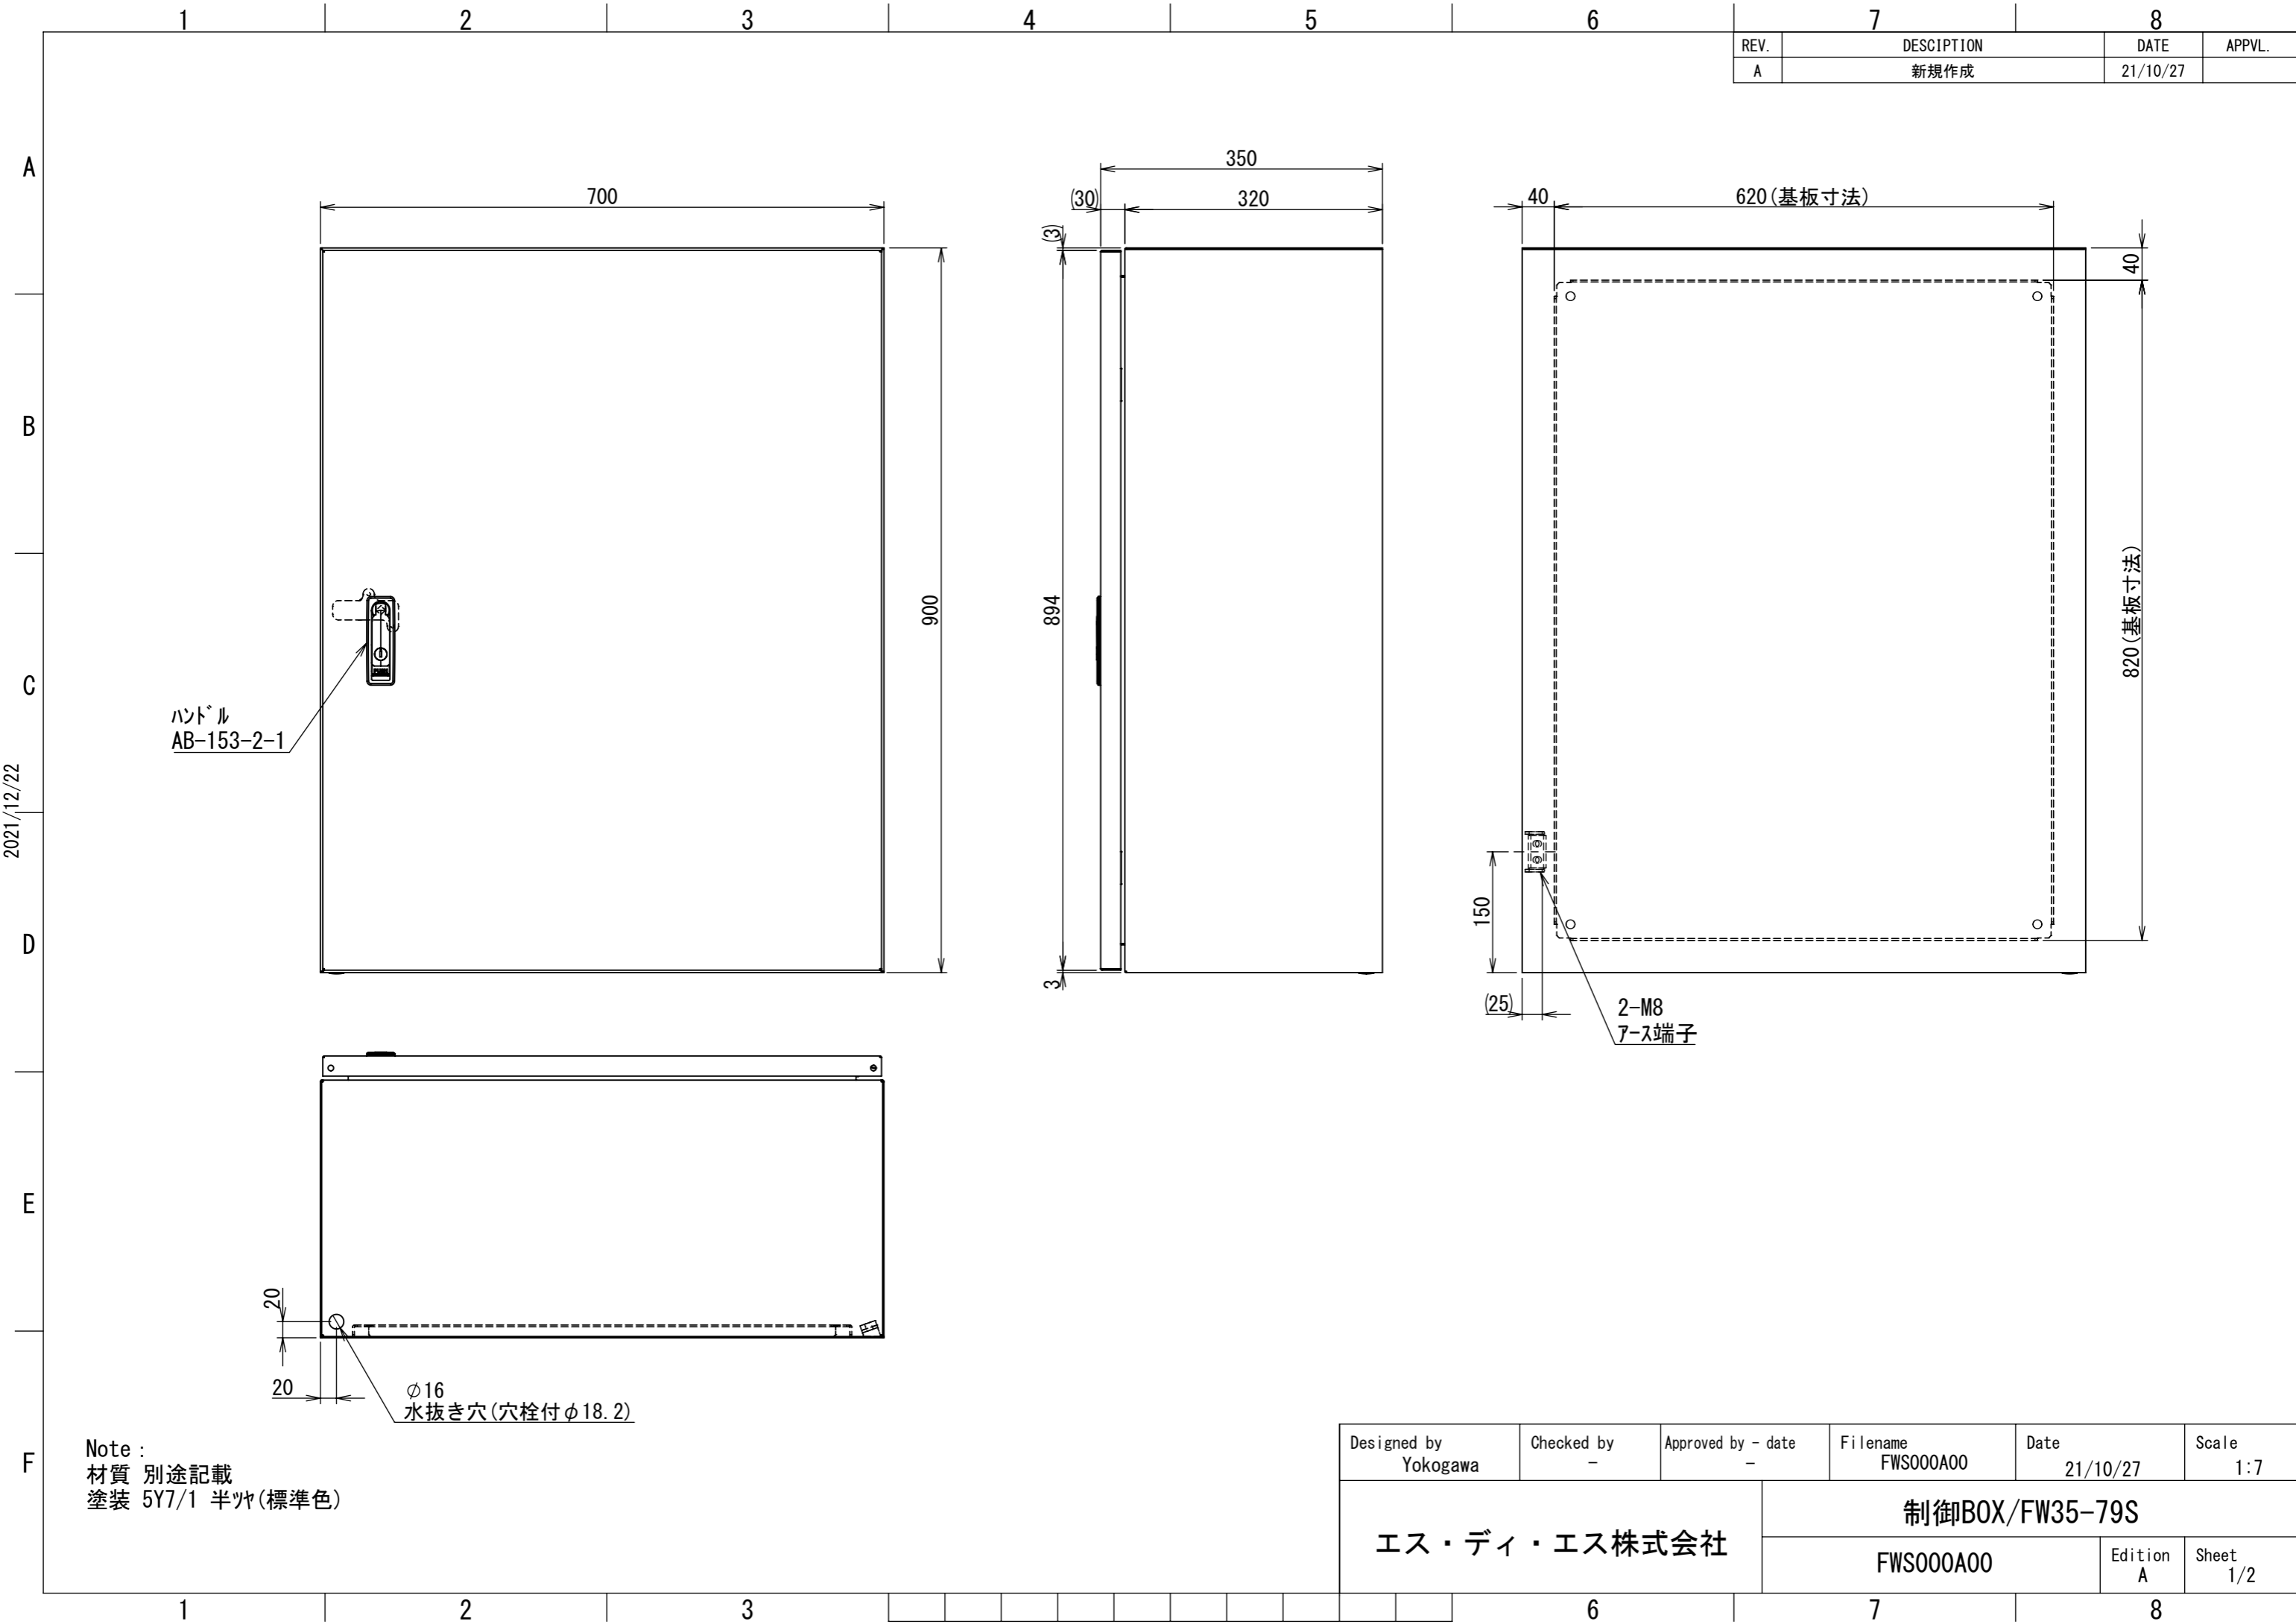

REV.	DESCRIPTION	DATE	APPL.
A	新規作成	21/10/27	

2021/12/22

Note :
 材質 別途記載
 塗装 5Y7/1 半ツヤ(標準色)

Designed by Yokogawa	Checked by -	Approved by - date -	Filename FWS000A00	Date 21/10/27	Scale 1:7
エス・ディ・エス株式会社			制御BOX/FW35-79S		
			FWS000A00	Edition A	Sheet 1/2

2021/12/22

Note :
 材質 別途記載
 塗装 5Y7/1 半ツヤ(標準色)

Designed by Yokogawa	Checked by -	Approved by - date -	Filename FWS000A00	Date 21/10/27	Scale 1:6
エス・ディ・エス株式会社			制御BOX/FW35-79S		
			FWS000A00	Edition A	Sheet 2/2