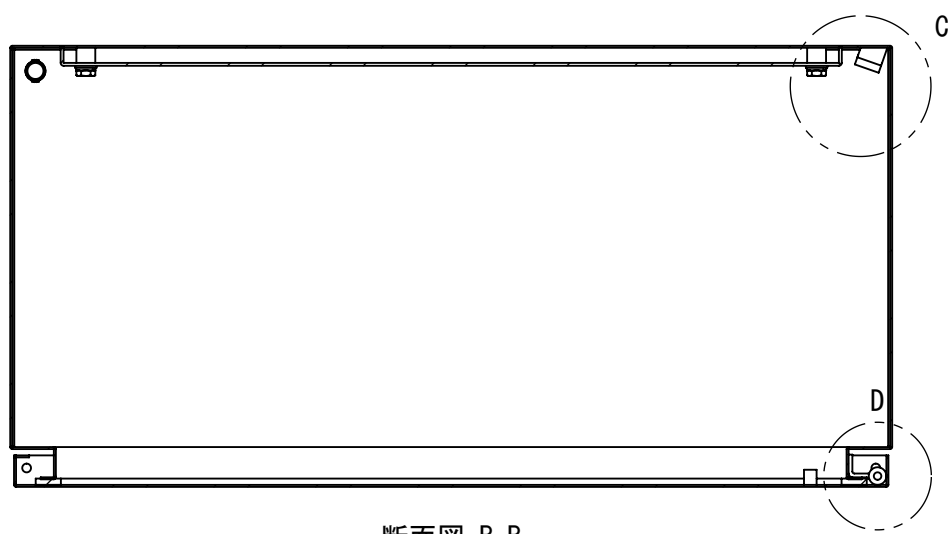

REV.	DESCRIPTION	DATE	APPVL.
A	新規作成	21/10/27	

Note :  
材質 別途記載  
塗装 5Y7/1 半ツヤ(標準色)

Designed by Yokogawa	Checked by -	Approved by - date -	Filename FWS000A00	Date 21/10/27	Scale 1:7
エス・ディ・エス株式会社			制御BOX/FW35-77S		
			FWS000A00	Edition A	Sheet 1/2

2022/01/14

A  
B  
C  
D  
E  
F

A  
B  
C  
D  
E  
F

2022/01/14

断面図 B-B

断面図 A-A

DETAIL C  
SCALE 1 : 2

DETAIL D  
SCALE 1 : 2