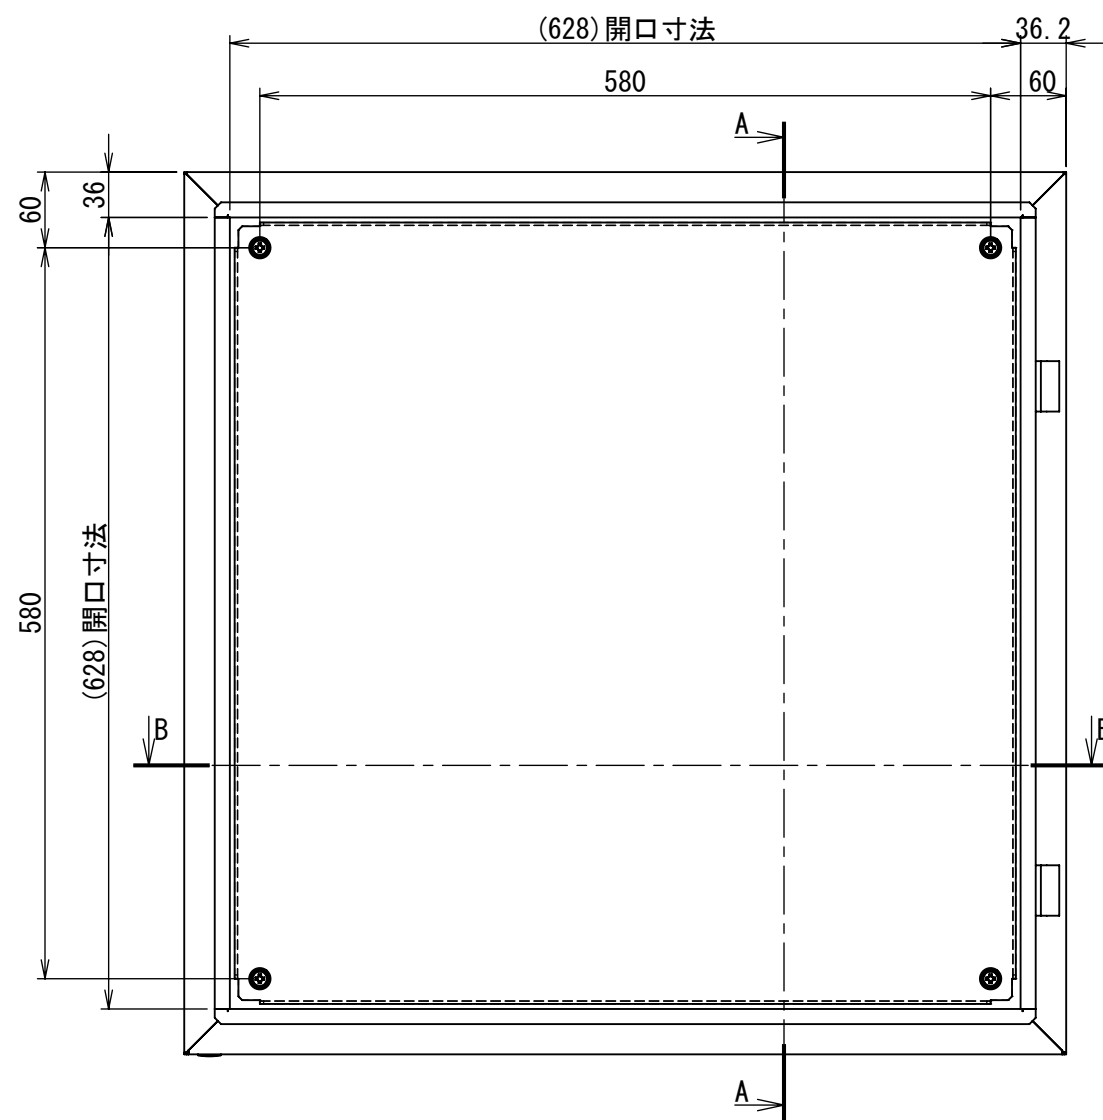

REV.	DESCRIPTION	DATE	APPVL.
A	新規作成	21/10/27	

Note :  
材質 別途記載  
塗装 5Y7/1 半ツヤ(標準色)

Designed by Yokogawa	Checked by -	Approved by - date -	Filename FWS000A00	Date 21/10/27	Scale 1:7
エス・ディ・エス株式会社			制御BOX/FW35-77S		
			FWS000A00	Edition A	Sheet 1/2

2022/01/14

A  
B  
C  
D  
E  
F

A  
B  
C  
D  
E  
F

2022/01/14

断面図 B-B

断面図 A-A

DETAIL C  
SCALE 1 : 2

DETAIL D  
SCALE 1 : 2

DETAIL F  
SCALE 1 : 2

DETAIL E  
SCALE 1 : 2

Note :  
材質 別途記載  
塗装 5Y7/1 半ツヤ(標準色)

Designed by Yokogawa	Checked by -	Approved by - date -	Filename FWS000A00	Date 21/10/27	Scale 1:6
エス・ディ・エス株式会社			制御BOX/FW35-77S		
			FWS000A00	Edition A	Sheet 2/2