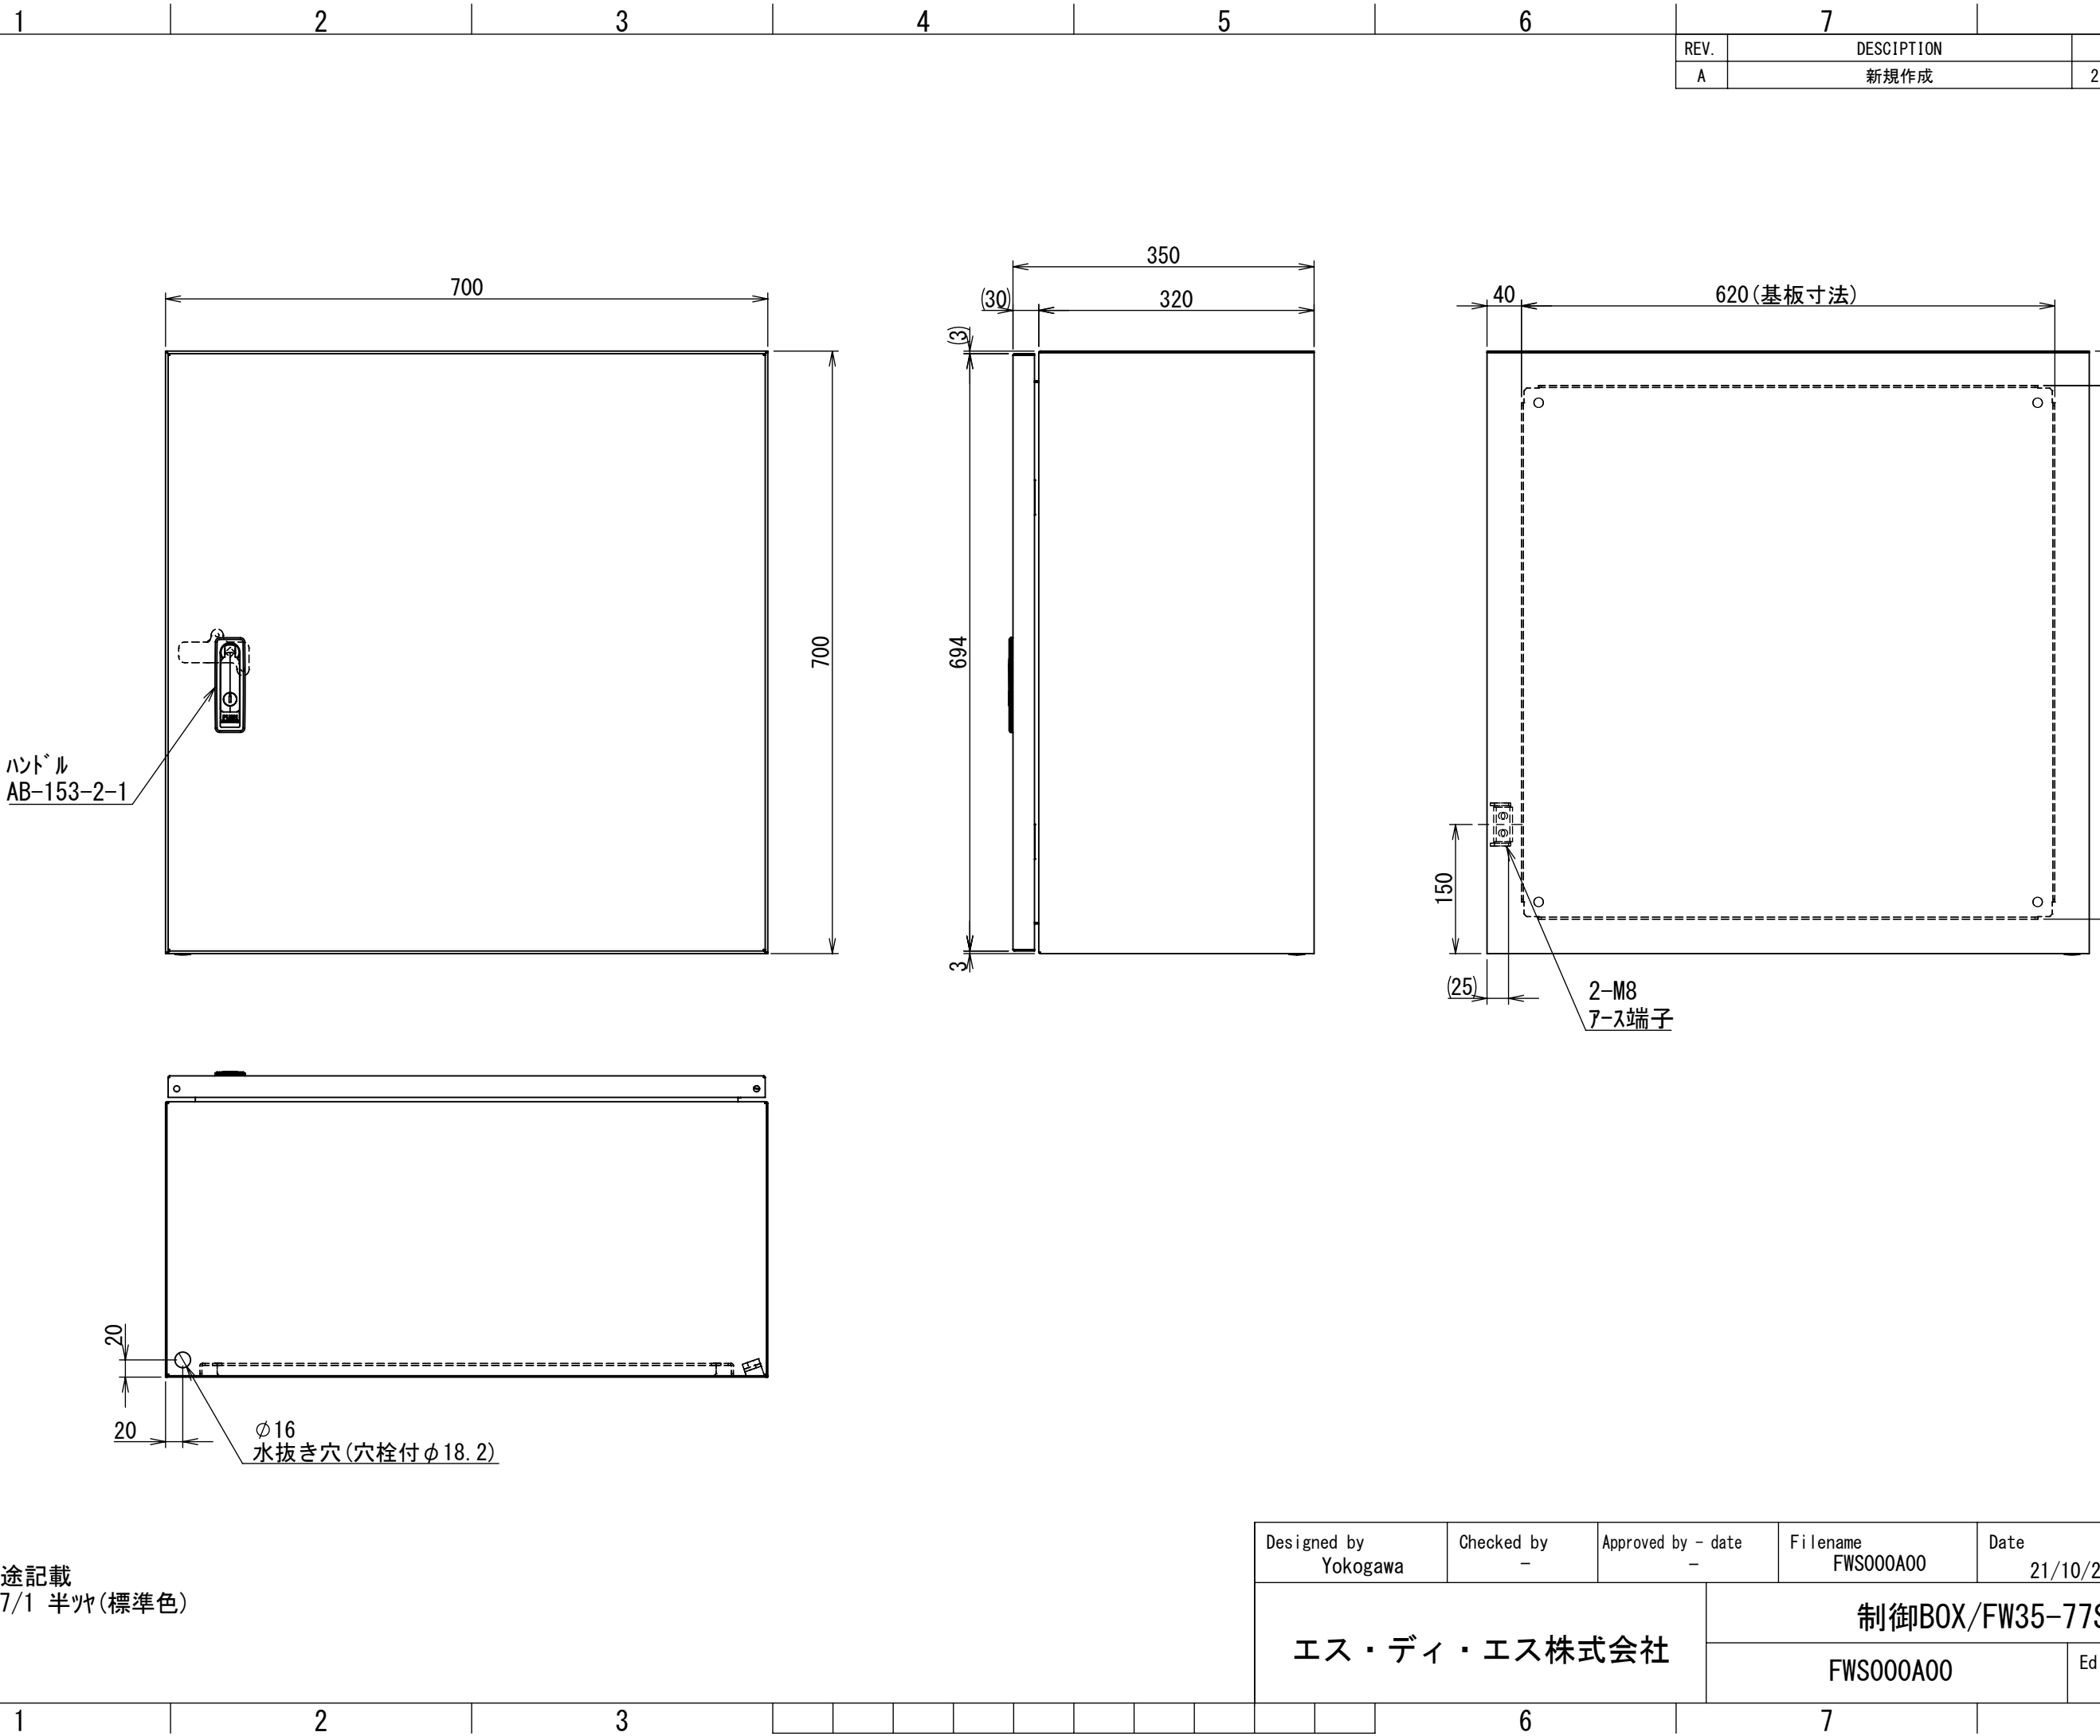

REV.	DESCRIPTION	DATE	APPVL.
A	新規作成	21/10/27	

Note :  
材質 別途記載  
塗装 5Y7/1 半ツヤ(標準色)

Designed by Yokogawa	Checked by -	Approved by - date -	Filename FWS000A00	Date 21/10/27	Scale 1:7
エス・ディ・エス株式会社			制御BOX/FW35-77S		
			FWS000A00	Edition A	Sheet 1/2

2022/01/14

A  
B  
C  
D  
E  
F

A  
B  
C  
D  
E  
F

2022/01/14

断面図 B-B

断面図 A-A

DETAIL C  
SCALE 1 : 2

DETAIL D  
SCALE 1 : 2

DETAIL F  
SCALE 1 : 2

DETAIL E  
SCALE 1 : 2

Note :  
材質 別途記載  
塗装 5Y7/1 半ツヤ(標準色)

Designed by Yokogawa	Checked by -	Approved by - date -	Filename FWS000A00	Date 21/10/27	Scale 1:6
エス・ディ・エス株式会社			制御BOX/FW35-77S		
			FWS000A00	Edition A	Sheet 2/2