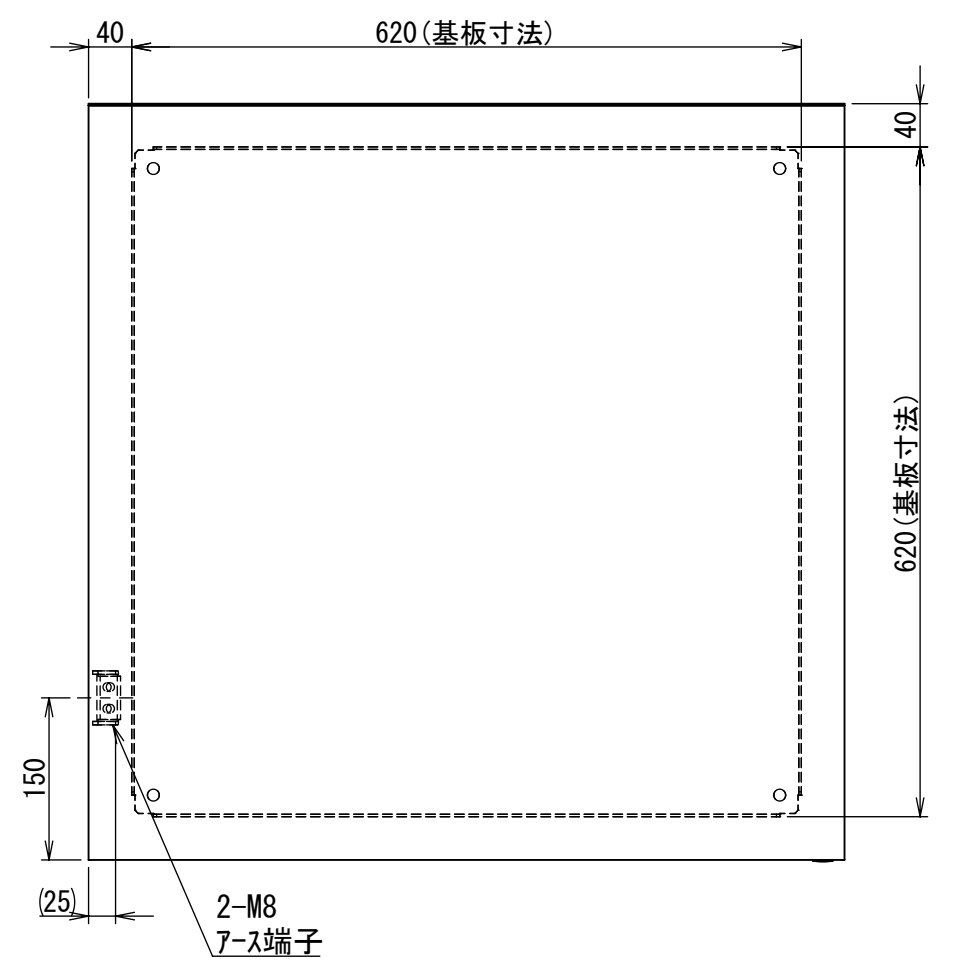

REV.	DESCRIPTION	DATE	APPVL.
A	新規作成	21/10/27	

Note :  
材質 別途記載  
塗装 5Y7/1 半ツヤ(標準色)

Designed by Yokogawa	Checked by -	Approved by - date -	Filename FWS000A00	Date 21/10/27	Scale 1:7
エス・ディ・エス株式会社			制御BOX/FW35-77S		
			FWS000A00	Edition A	Sheet 1/2

2022/01/14

A  
B  
C  
D  
E  
F

A  
B  
C  
D  
E  
F

2022/01/14

断面図 B-B

断面図 A-A

DETAIL C  
SCALE 1 : 2

DETAIL D  
SCALE 1 : 2

DETAIL F  
SCALE 1 : 2

DETAIL E  
SCALE 1 : 2

Note :  
材質 別途記載  
塗装 5Y7/1 半ツヤ(標準色)

Designed by Yokogawa	Checked by -	Approved by - date -	Filename FWS000A00	Date 21/10/27	Scale 1:6
エス・ディ・エス株式会社			制御BOX/FW35-77S		
			FWS000A00	Edition A	Sheet 2/2