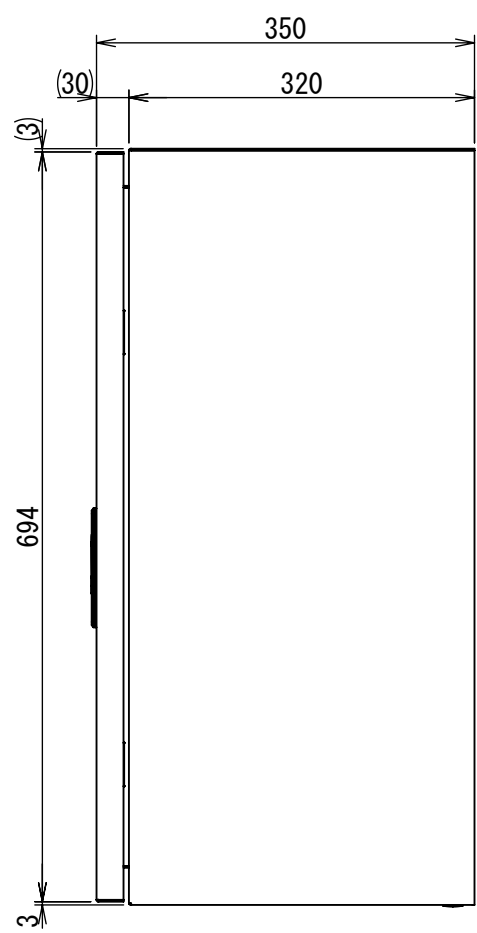

REV.	DESCRIPTION	DATE	APPVL.
A	新規作成	21/10/27	

Note :  
材質 別途記載  
塗装 5Y7/1 半ツヤ(標準色)

Designed by Yokogawa	Checked by -	Approved by - date -	Filename FWS000A00	Date 21/10/27	Scale 1:7
エス・ディ・エス株式会社			制御BOX/FW35-77S		
			FWS000A00	Edition A	Sheet 1/2

2022/01/14

A  
B  
C  
D  
E  
F

A  
B  
C  
D  
E  
F

2022/01/14

断面図 B-B

断面図 A-A

DETAIL C  
SCALE 1 : 2

DETAIL D  
SCALE 1 : 2

DETAIL F  
SCALE 1 : 2

DETAIL E  
SCALE 1 : 2

Note :  
材質 別途記載  
塗装 5Y7/1 半ツヤ(標準色)

Designed by Yokogawa	Checked by -	Approved by - date -	Filename FWS000A00	Date 21/10/27	Scale 1:6
エス・ディ・エス株式会社			制御BOX/FW35-77S		
			FWS000A00	Edition A	Sheet 2/2