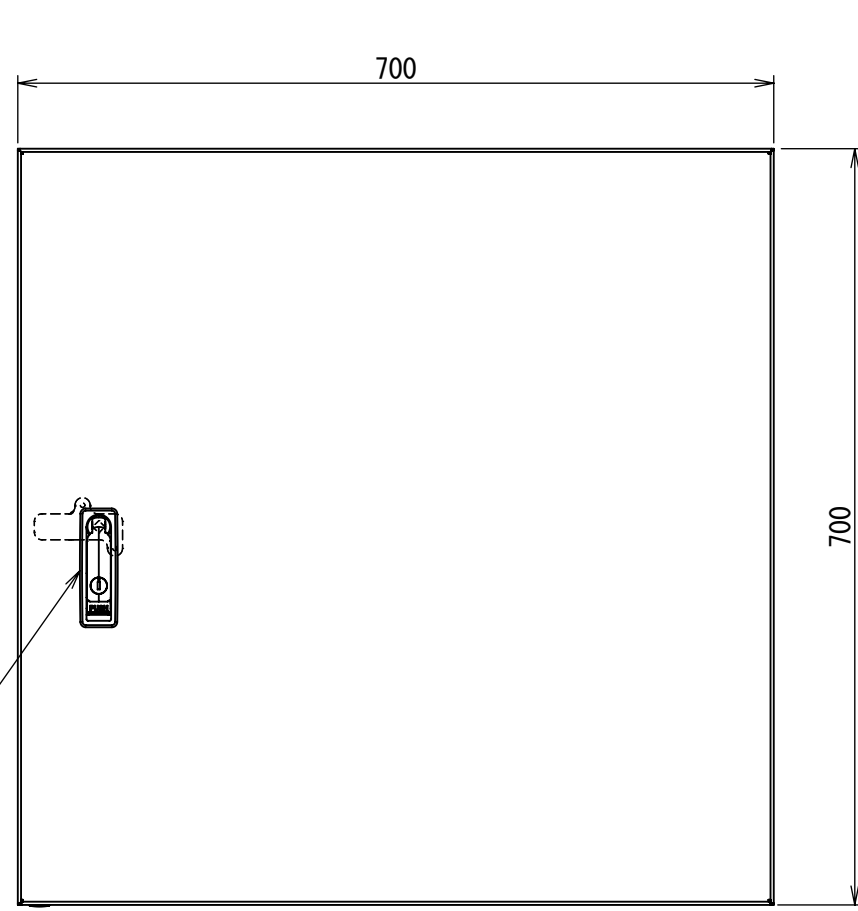

REV.	DESCRIPTION	DATE	APPVL.
A	新規作成	21/10/27	

Note :  
材質 別途記載  
塗装 5Y7/1 半ツヤ(標準色)

Designed by Yokogawa	Checked by -	Approved by - date -	Filename FWS000A00	Date 21/10/27	Scale 1:7
エス・ディ・エス株式会社			制御BOX/FW35-77S		
			FWS000A00	Edition A	Sheet 1/2

2022/01/14

A  
B  
C  
D  
E  
F

A  
B  
C  
D  
E  
F

2022/01/14

断面図 B-B

断面図 A-A

DETAIL C  
SCALE 1 : 2

DETAIL D  
SCALE 1 : 2