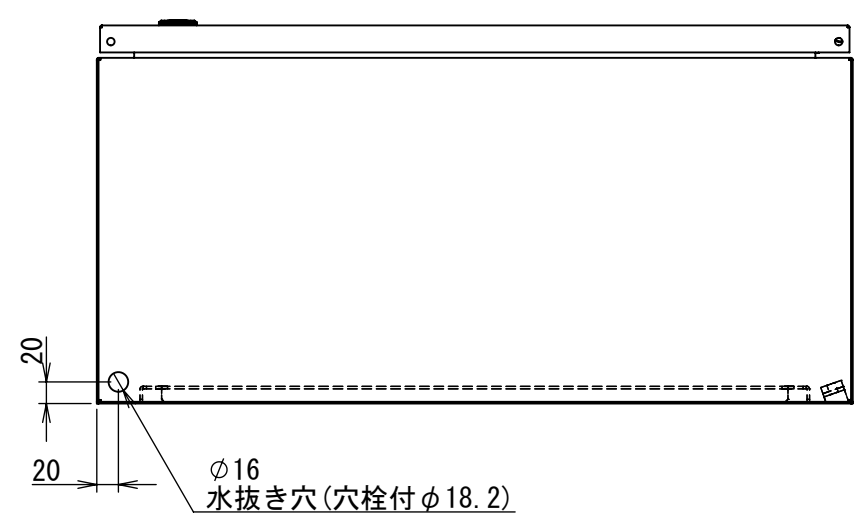

REV.	DESCRIPTION	DATE	APPVL.
A	新規作成	21/10/27	

Note :  
材質 別途記載  
塗装 5Y7/1 半ツヤ(標準色)

Designed by Yokogawa	Checked by -	Approved by - date -	Filename FWS000A00	Date 21/10/27	Scale 1:7
エス・ディ・エス株式会社			制御BOX/FW35-77S		
			FWS000A00	Edition A	Sheet 1/2

2022/01/14

A  
B  
C  
D  
E  
F

A  
B  
C  
D  
E  
F

2022/01/14

断面図 B-B

断面図 A-A

DETAIL C  
SCALE 1 : 2

DETAIL D  
SCALE 1 : 2