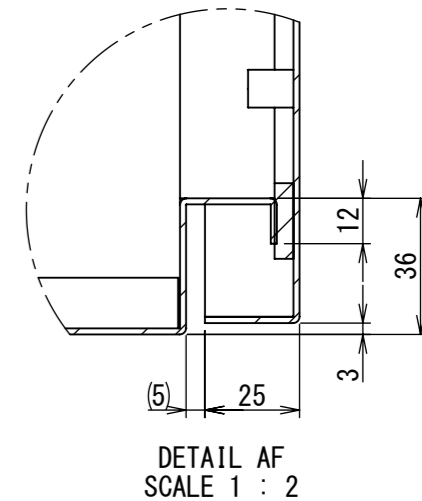

2022/01/17

Note :
材質 別途記載
塗装 5Y7/1. 半ツヤ(標準色)

Designed by Yokogawa	Checked by -	Approved by - date -	Filename FWS0000A00	Date 21/10/27	Scale 1:8
エス・ディ・エス株式会社			制御BOX/FW35-710S		
			FWS0000A00	Edition A	Sheet 2/2