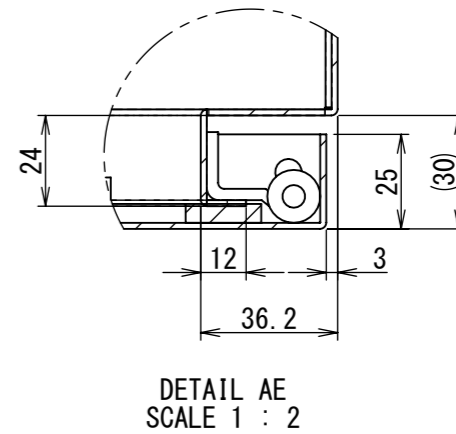

2022/01/17

Note :
材質 別途記載
塗装 5Y7/1. 半ツヤ(標準色)

Designed by Yokogawa	Checked by -	Approved by - date -	Filename FWS0000A00	Date 21/10/27	Scale 1:8
エス・ディ・エス株式会社			制御BOX/FW35-710S		
			FWS0000A00	Edition A	Sheet 2/2