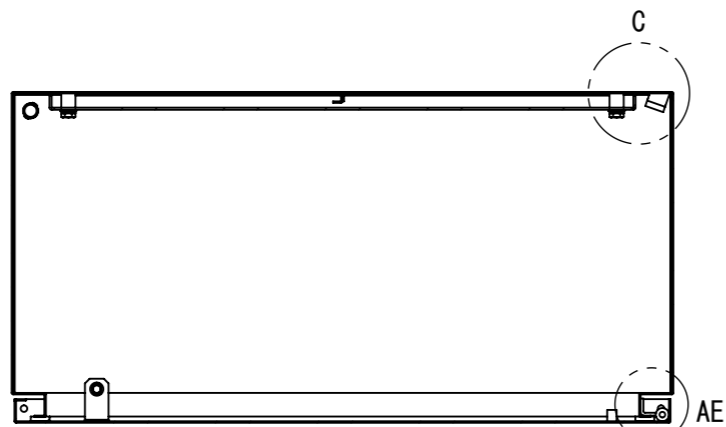

2022/01/17

Note :
材質 別途記載
塗装 5Y7/1. 半ツヤ(標準色)

Designed by Yokogawa	Checked by -	Approved by - date -	Filename FWS0000A00	Date 21/10/27	Scale 1:8
エス・ディ・エス株式会社			制御BOX/FW35-710S		
			FWS0000A00	Edition A	Sheet 2/2