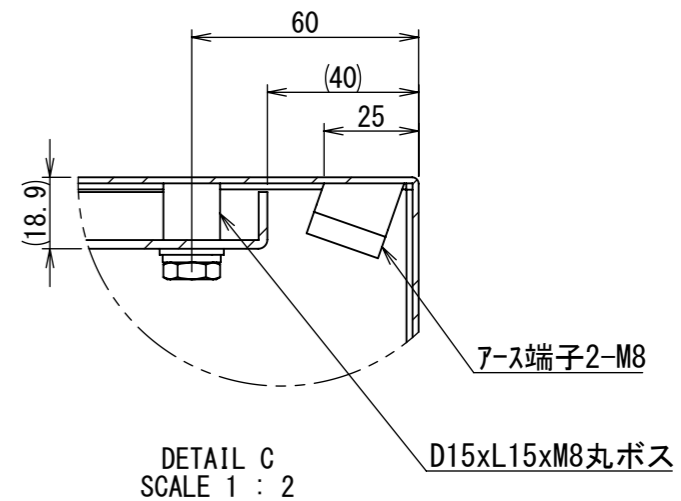

2022/01/17

Note :
材質 別途記載
塗装 5Y7/1. 半ツヤ(標準色)

Designed by Yokogawa	Checked by -	Approved by - date -	Filename FWS0000A00	Date 21/10/27	Scale 1:8
エス・ディ・エス株式会社			制御BOX/FW35-710S		
			FWS0000A00	Edition A	Sheet 2/2