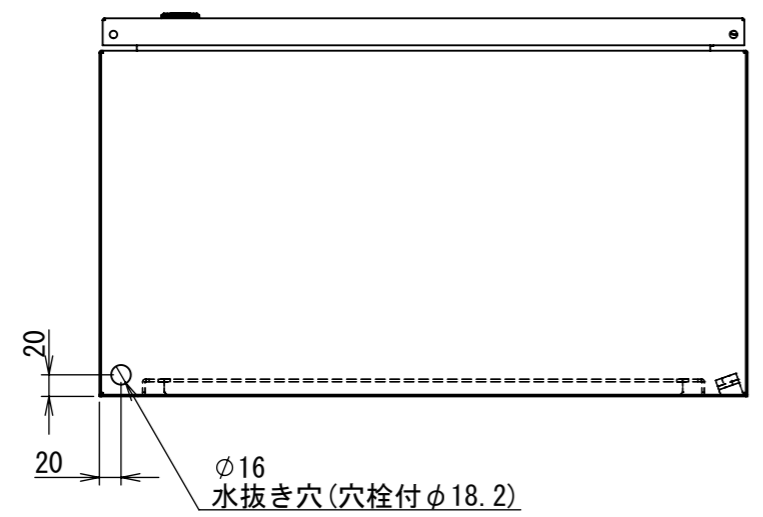

REV.	DESCRIPTION	DATE	APPVL.
A	新規作成	21/10/27	

Note :  
材質 別途記載  
塗装 5Y7/1 半ツヤ(標準色)

Designed by Yokogawa	Checked by -	Approved by - date -	Filename FWS000A00	Date 21/10/27	Scale 1:7
エス・ディ・エス株式会社			制御BOX/FW35-68S		
			FWS000A00	Edition A	Sheet 1/2