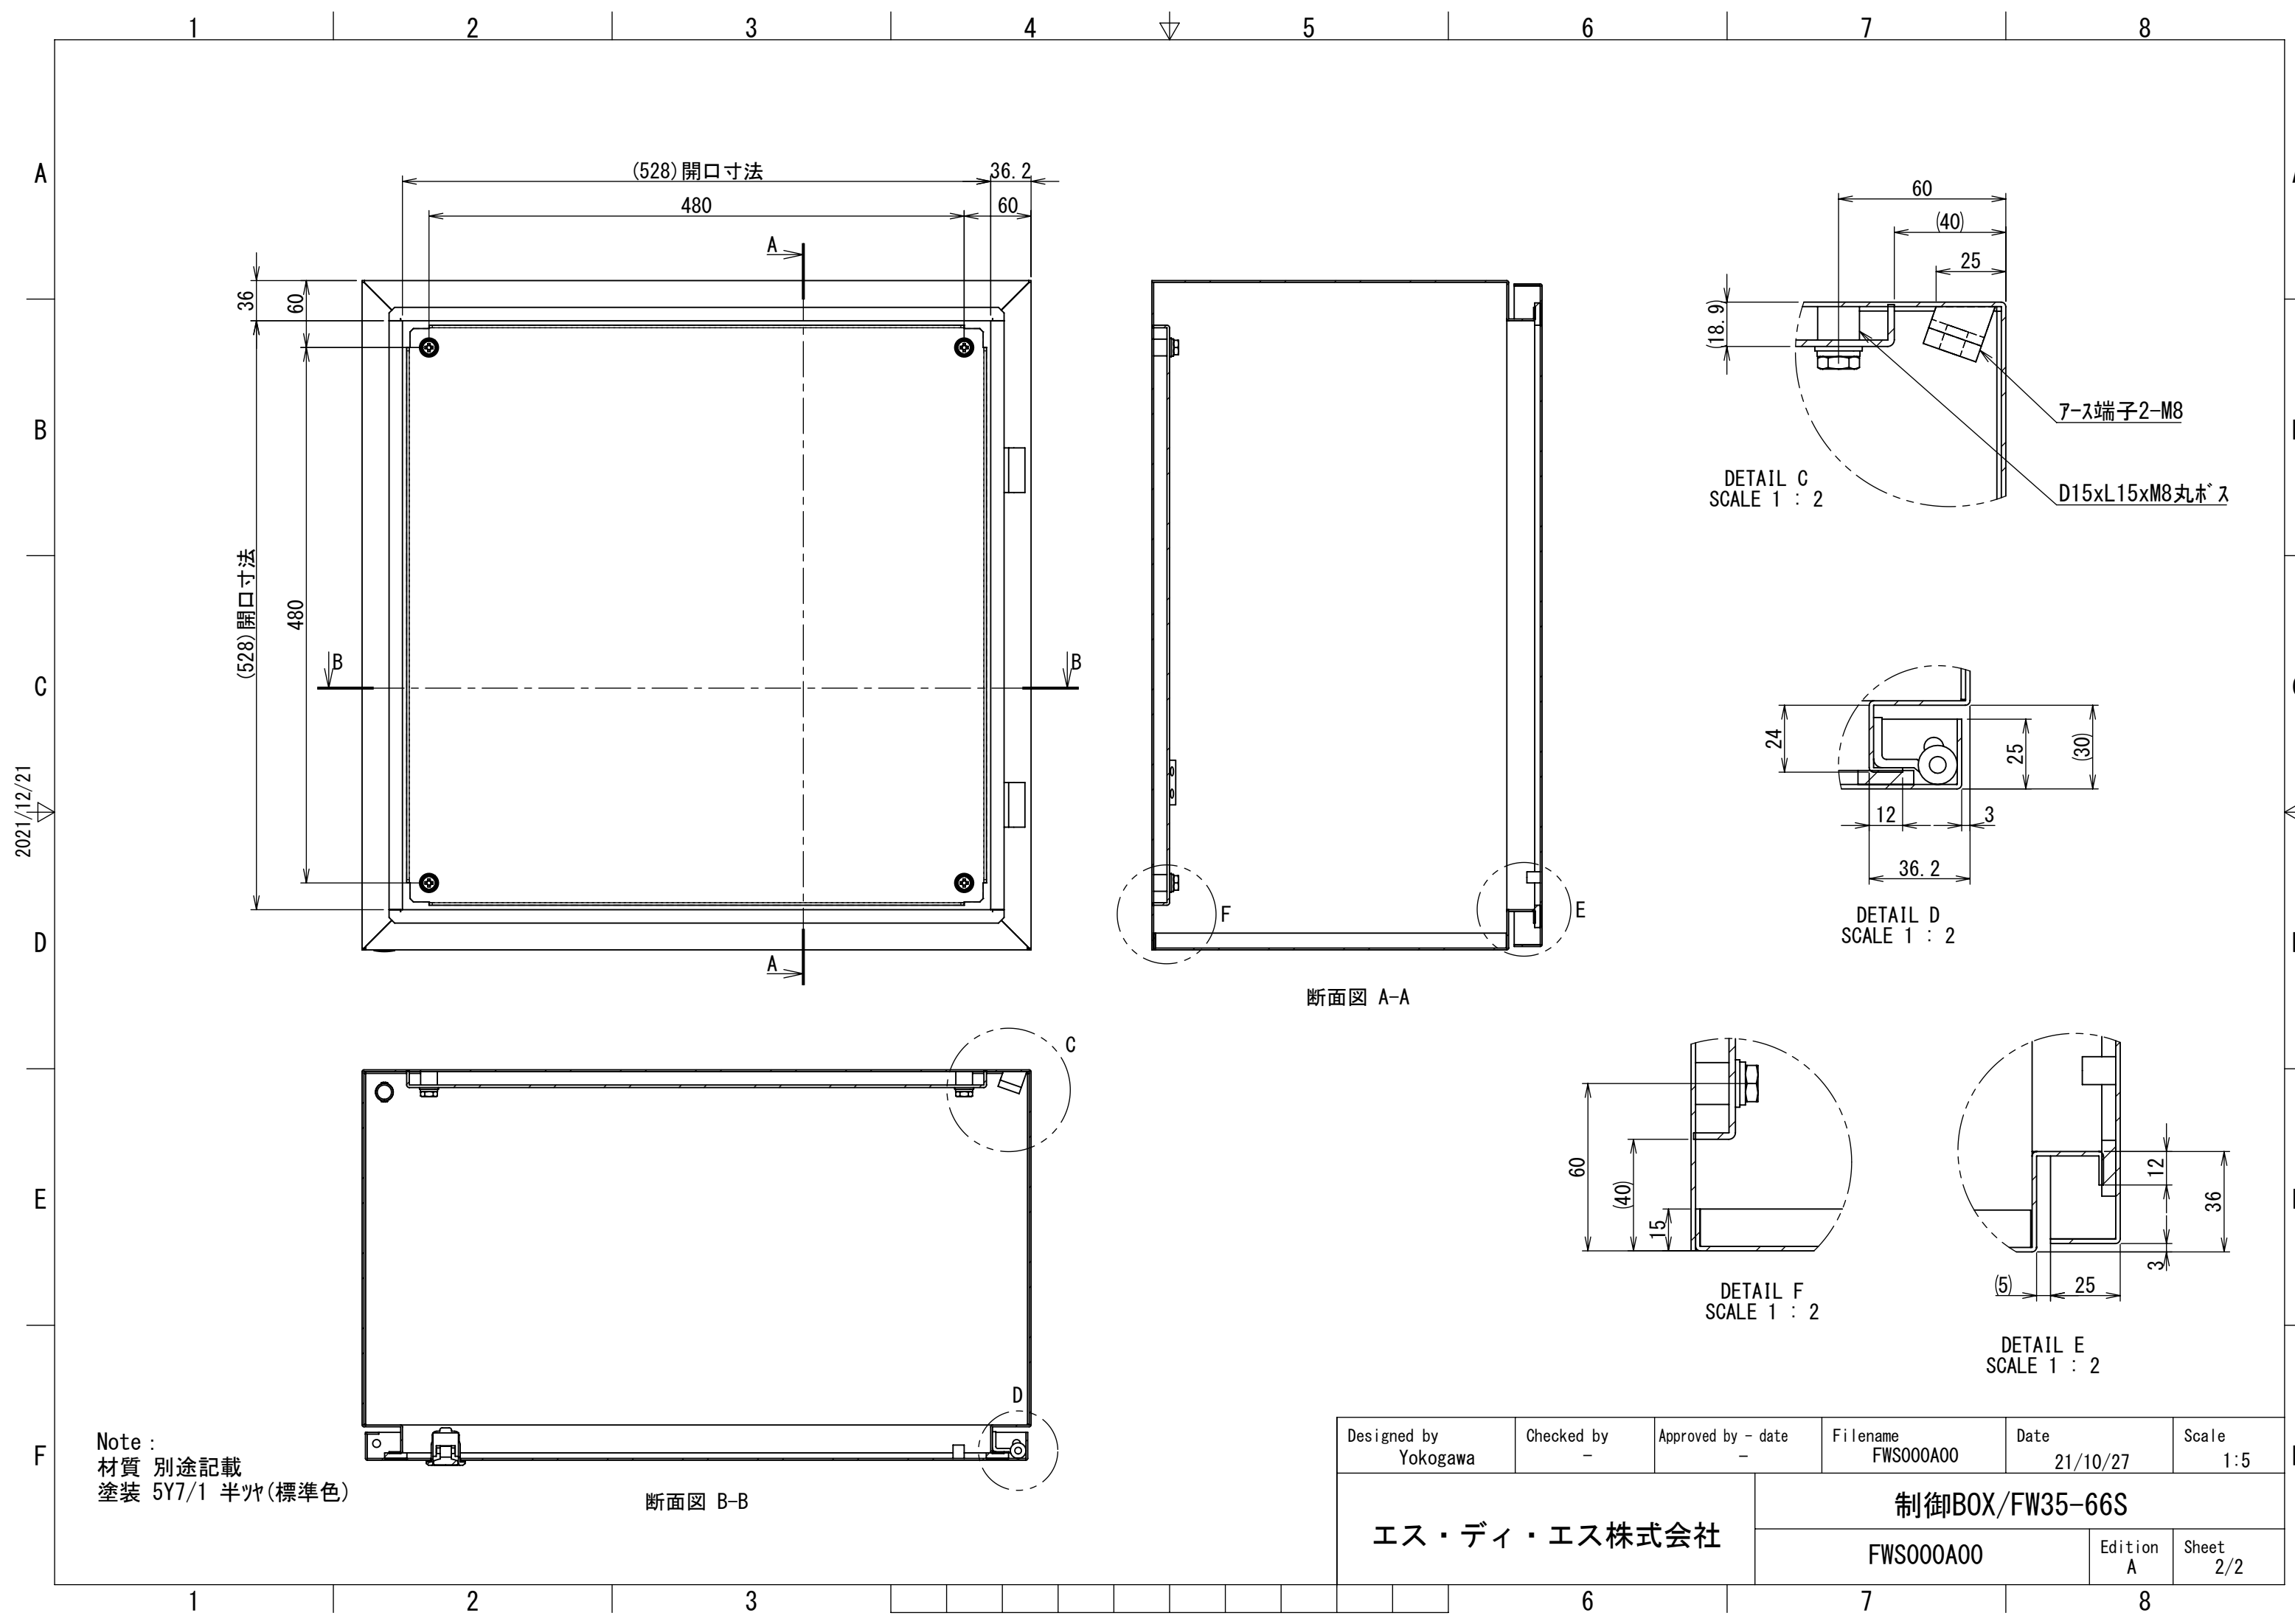

REV.	DESCRIPTION	DATE	APPVL.
A	新規作成	21/10/27	

2021/12/21

Note :
 材質 別途記載
 塗装 5Y7/1 半ツヤ(標準色)

Designed by Yokogawa	Checked by -	Approved by - date -	Filename FWS000A00	Date 21/10/27	Scale 1:6
エス・ディ・エス株式会社			制御BOX/FW35-66S		
			FWS000A00	Edition A	Sheet 1/2

2021/12/21

Note :
 材質 別途記載
 塗装 5Y7/1 半ツヤ(標準色)

断面図 A-A

断面図 B-B

DETAIL C
 SCALE 1 : 2

DETAIL D
 SCALE 1 : 2

DETAIL F
 SCALE 1 : 2

DETAIL E
 SCALE 1 : 2