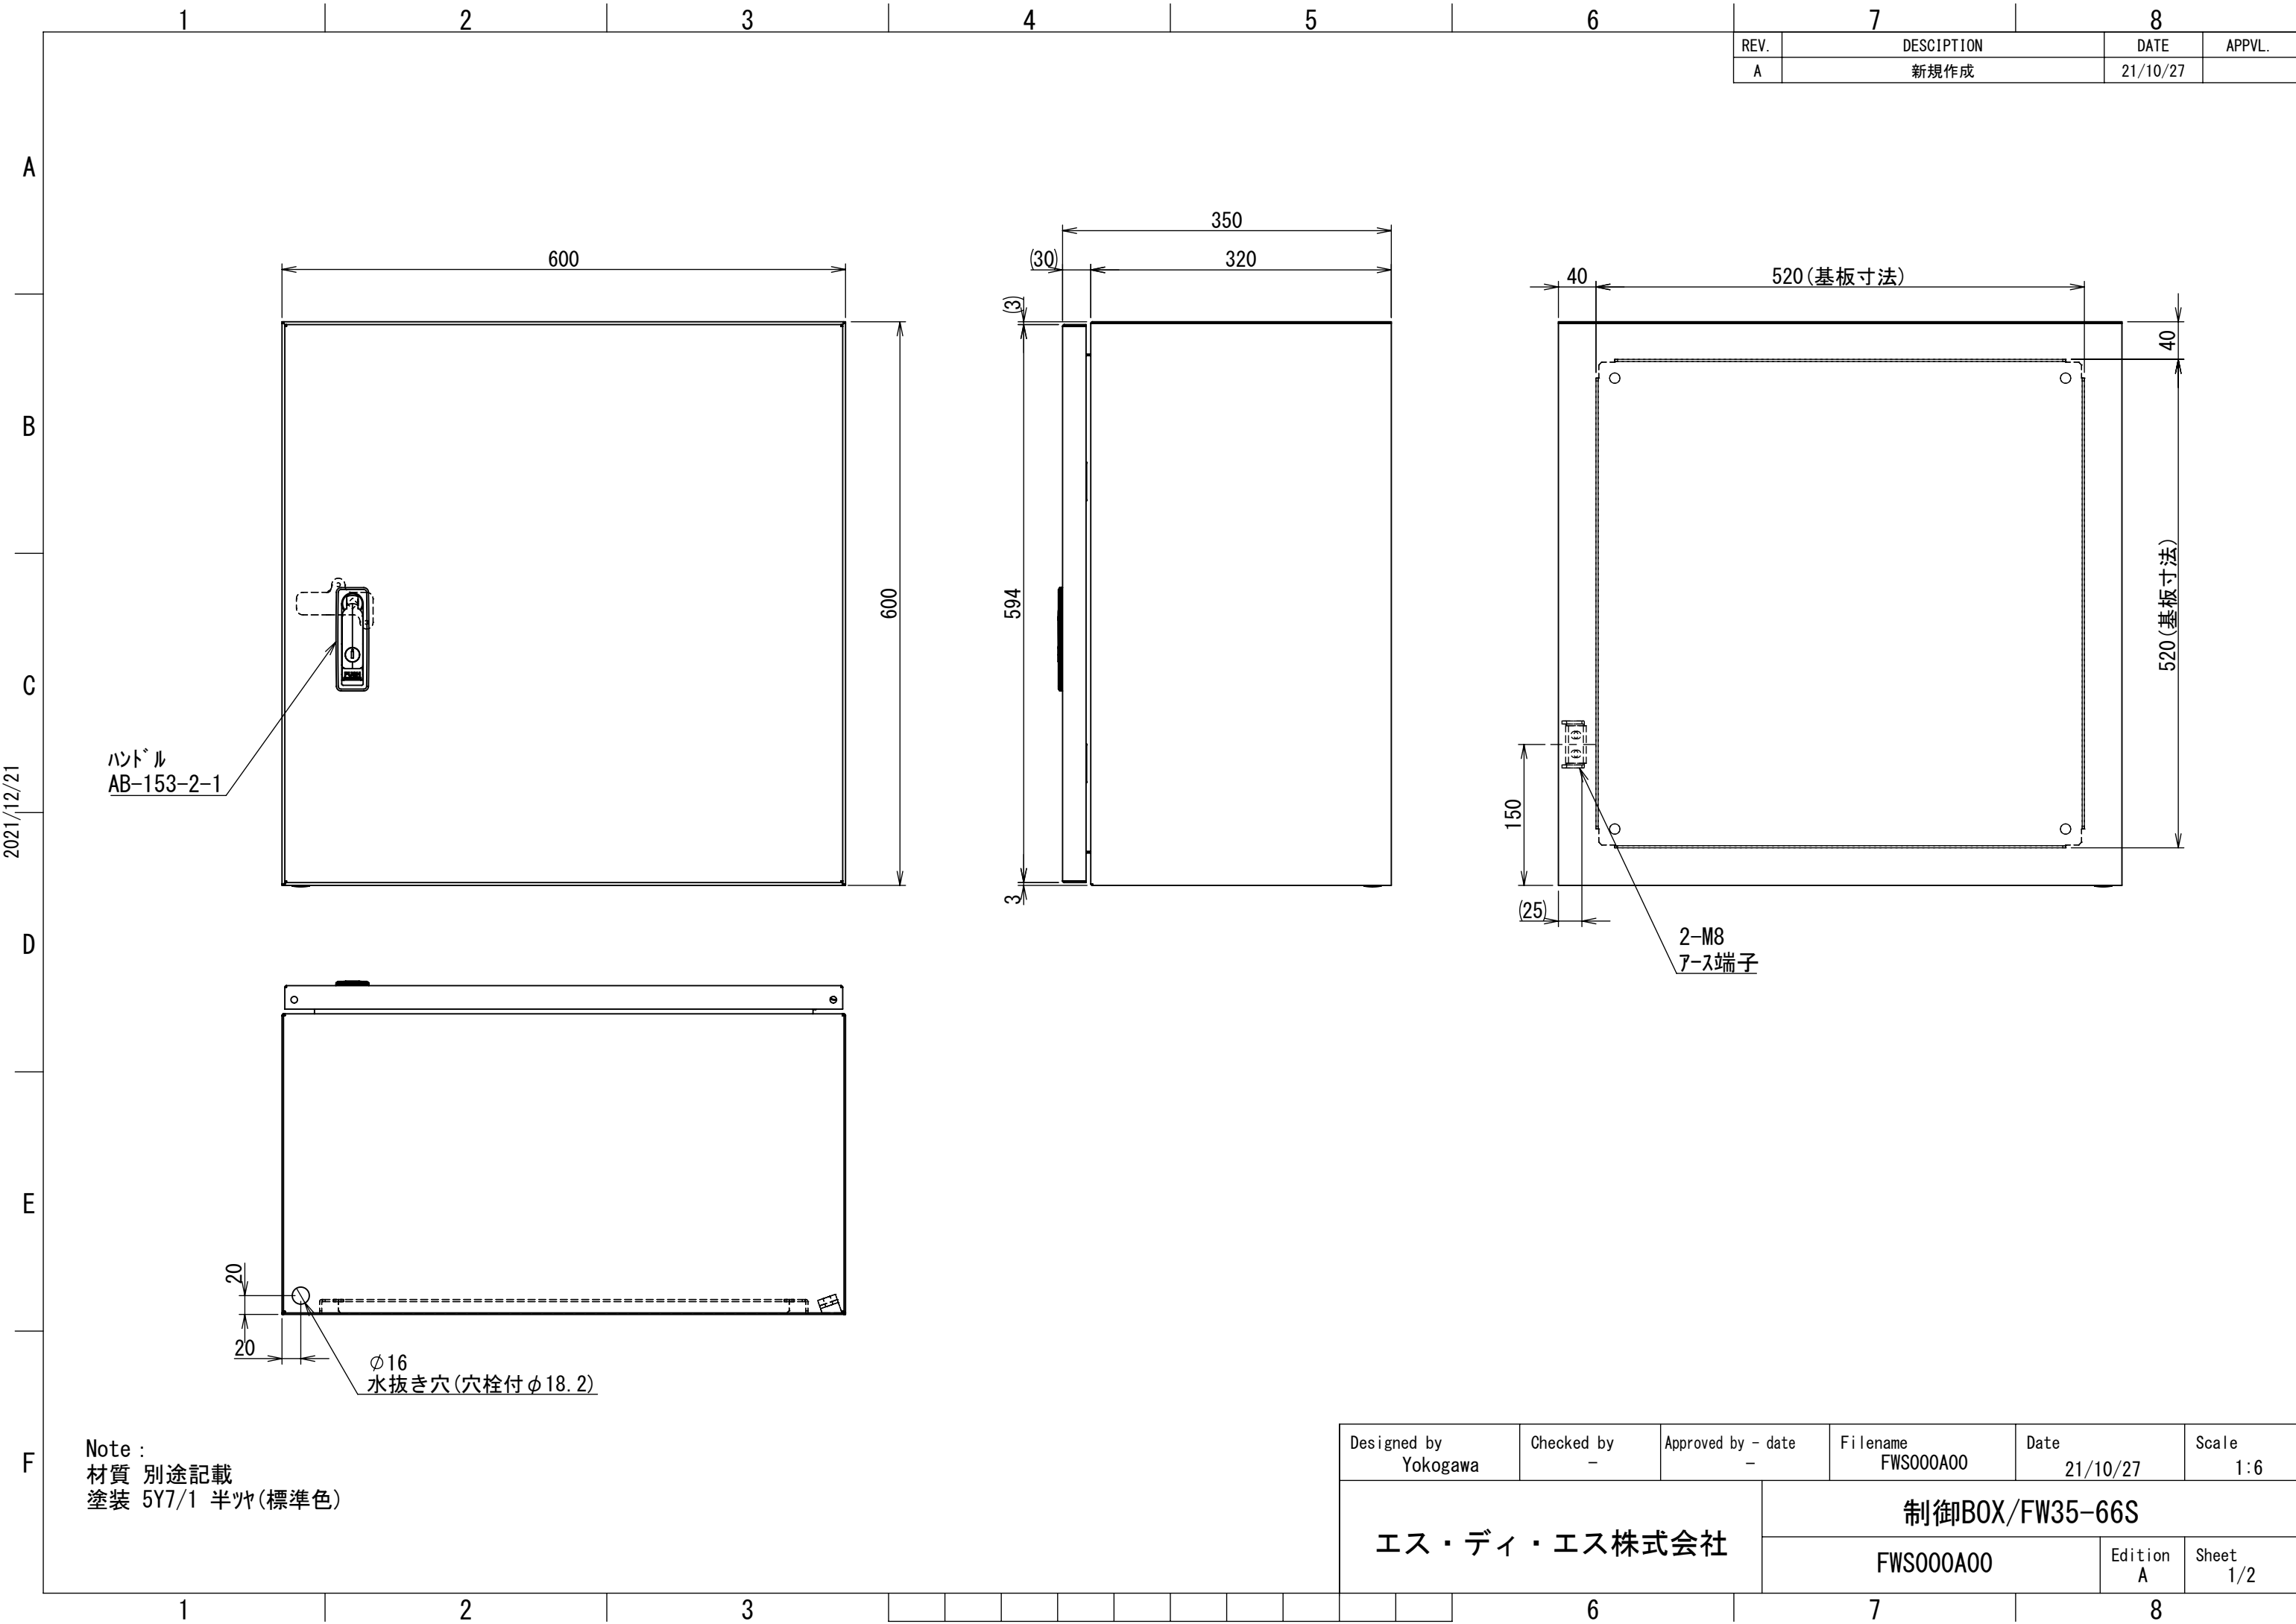

REV.	DESCRIPTION	DATE	APPVL.
A	新規作成	21/10/27	

2021/12/21

Note :
 材質 別途記載
 塗装 5Y7/1 半ツヤ(標準色)

Designed by Yokogawa	Checked by -	Approved by - date -	Filename FWS000A00	Date 21/10/27	Scale 1:6
エス・ディ・エス株式会社			制御BOX/FW35-66S		
			FWS000A00	Edition A	Sheet 1/2

2021/12/21

Note :
 材質 別途記載
 塗装 5Y7/1 半ツヤ(標準色)

断面図 A-A

断面図 B-B

DETAIL C
 SCALE 1 : 2

DETAIL D
 SCALE 1 : 2

DETAIL F
 SCALE 1 : 2

DETAIL E
 SCALE 1 : 2