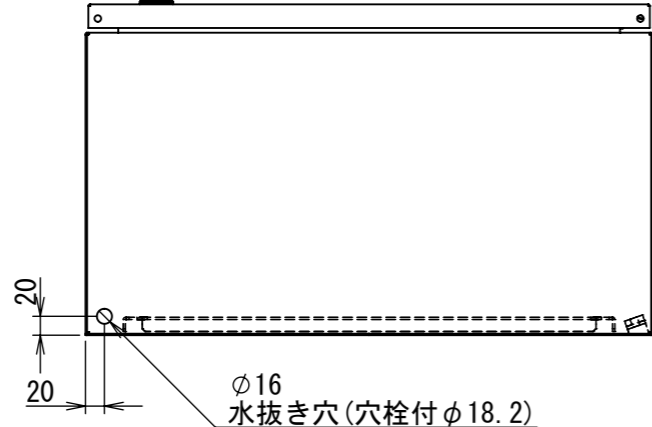

REV.	DESCRIPTION	DATE	APPL.
A	新規作成	21/10/27	

2021/12/22

Note :
 材質 別途記載
 塗装 5Y7/1. 半ツヤ(標準色)

Designed by Yokogawa	Checked by -	Approved by - date -	Filename FWS0000A00	Date 21/10/27	Scale 1:8
エス・ディ・エス株式会社			制御BOX/FW35-614S		
			FWS0000A00	Edition A	Sheet 1/2