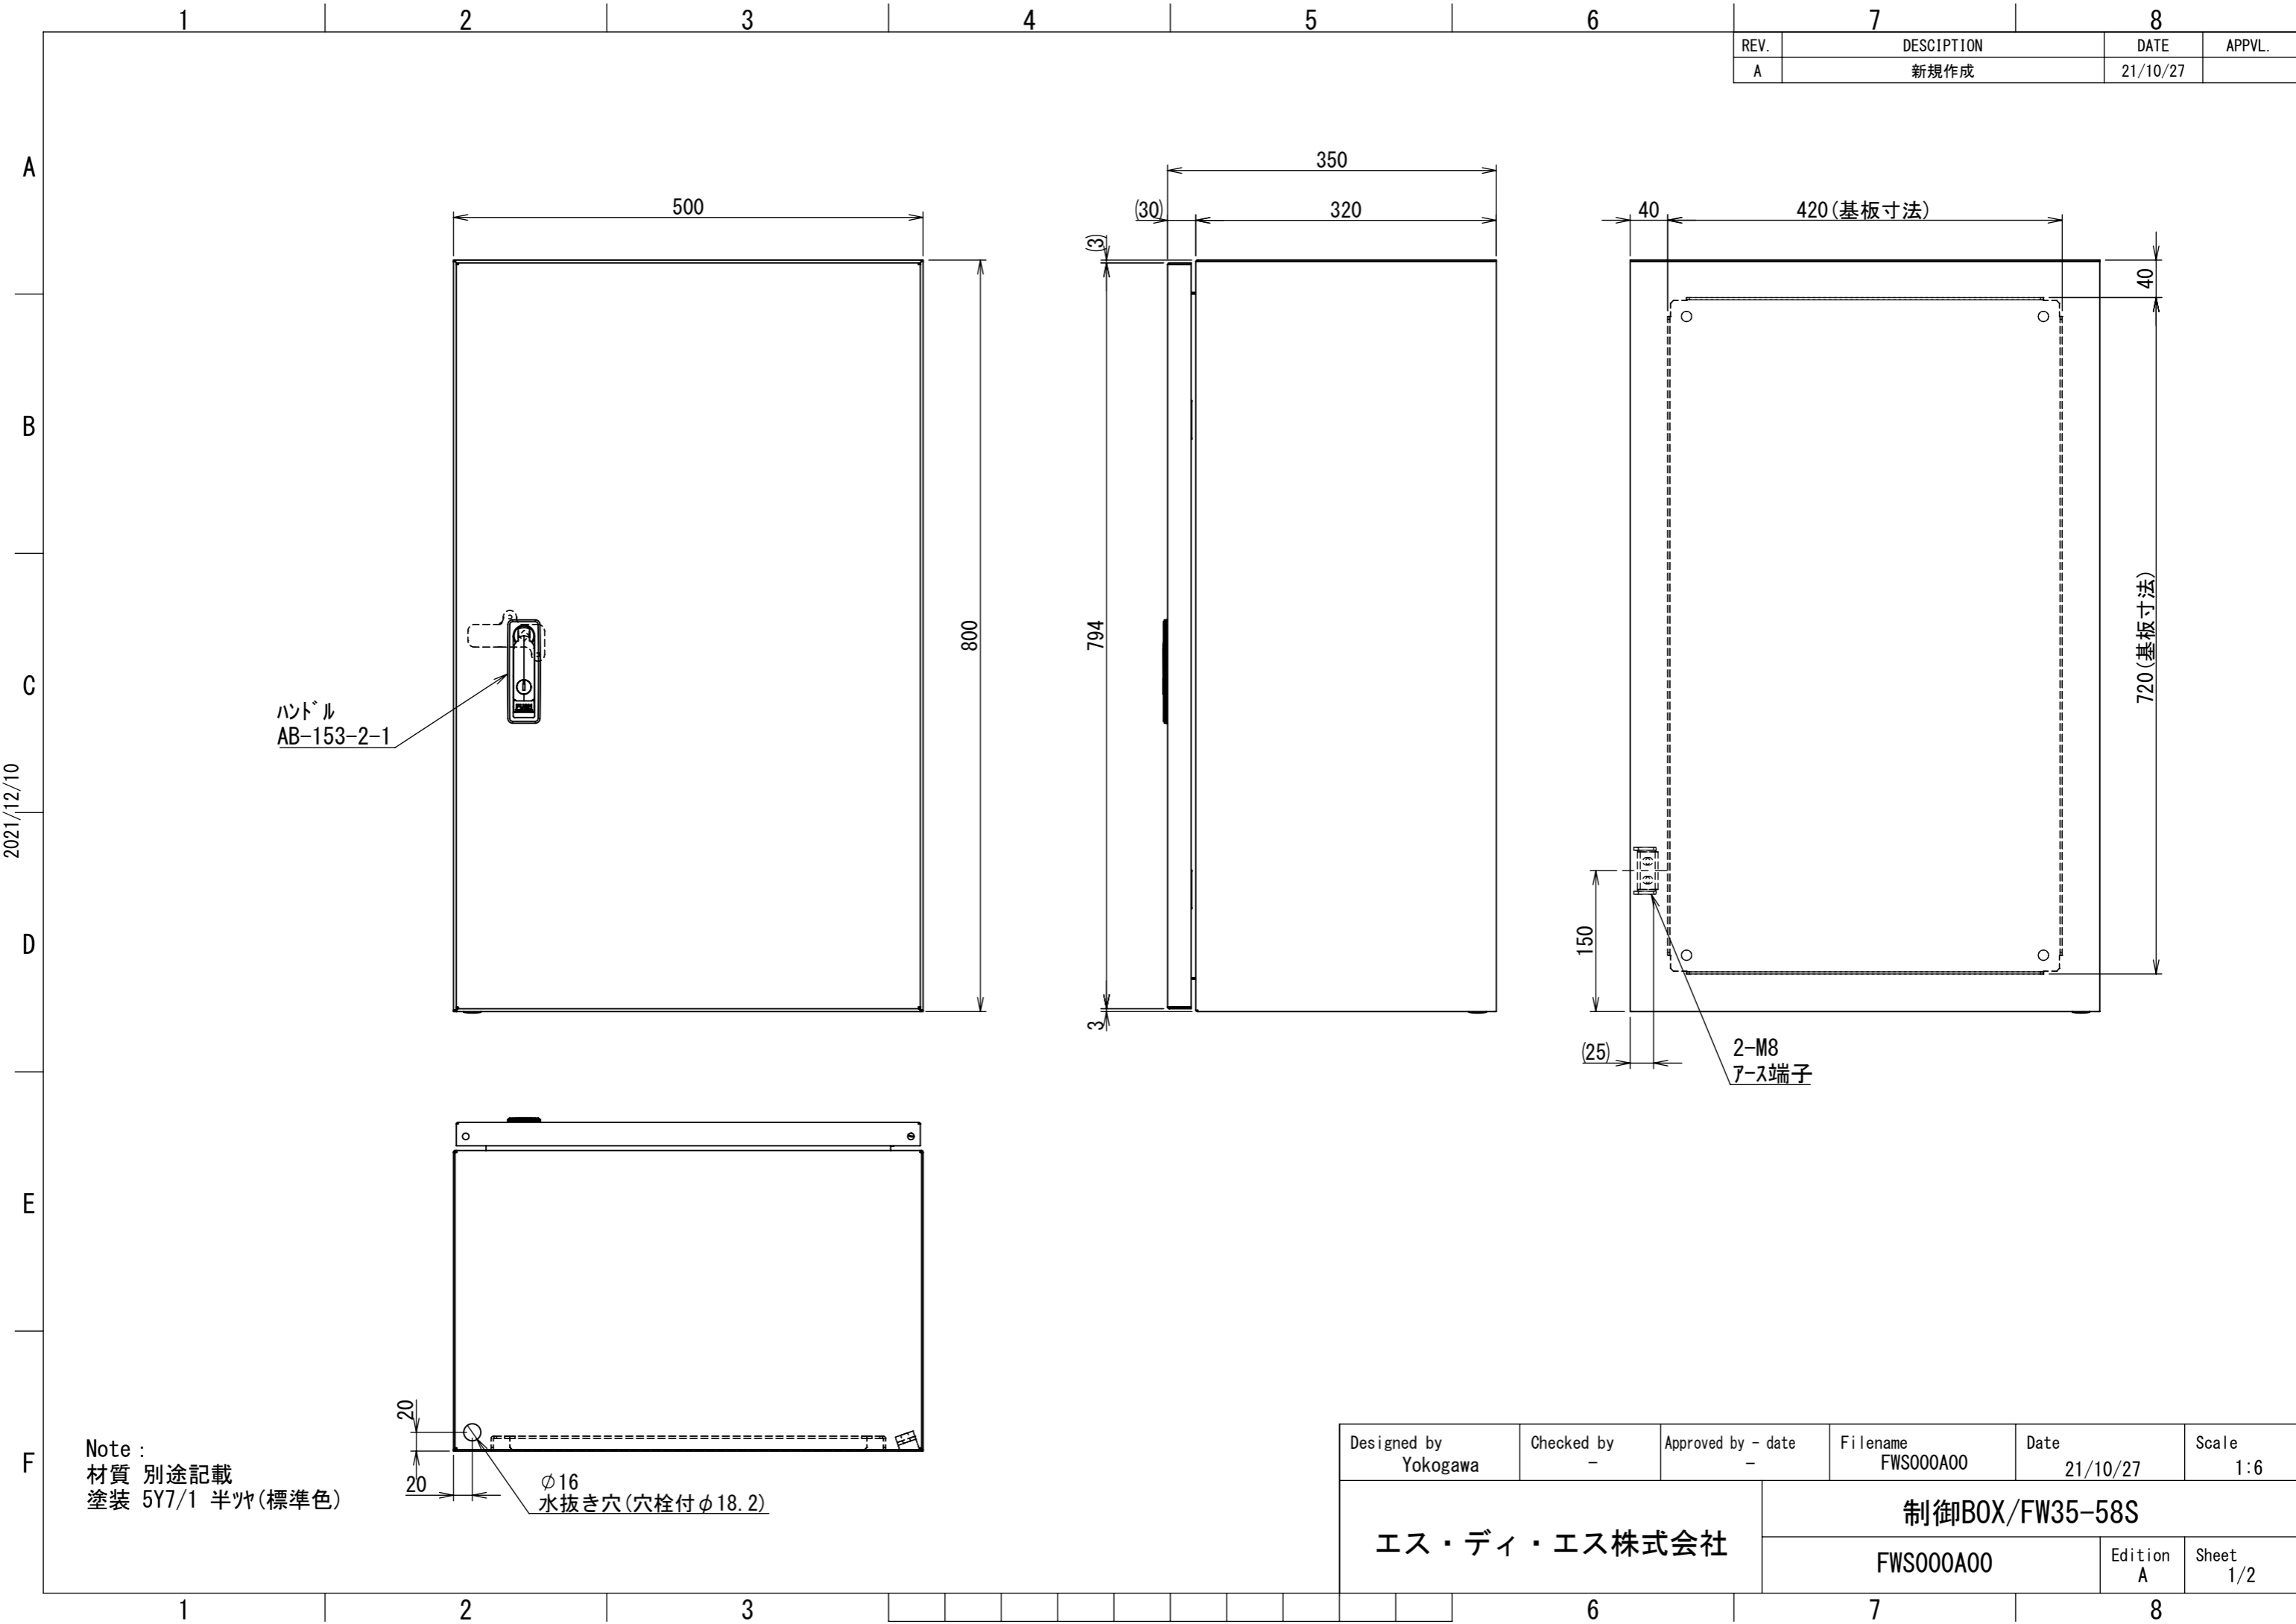

REV.	DESCRIPTION	DATE	APPL.
A	新規作成	21/10/27	

2021/12/10

Note :  
 材質 別途記載  
 塗装 5Y7/1 半ツヤ(標準色)

Designed by Yokogawa	Checked by -	Approved by - date -	Filename FWS000A00	Date 21/10/27	Scale 1:6
エス・ディ・エス株式会社			制御BOX/FW35-58S		
			FWS000A00	Edition A	Sheet 1/2

2021/12/10

Note :  
 材質 別途記載  
 塗装 5Y7/1 半ツヤ(標準色)

Designed by Yokogawa	Checked by -	Approved by - date -	Filename FWS000A00	Date 21/10/27	Scale 1:6
エス・ディ・エス株式会社			制御BOX/FW35-58S		
			FWS000A00	Edition A	Sheet 2/2