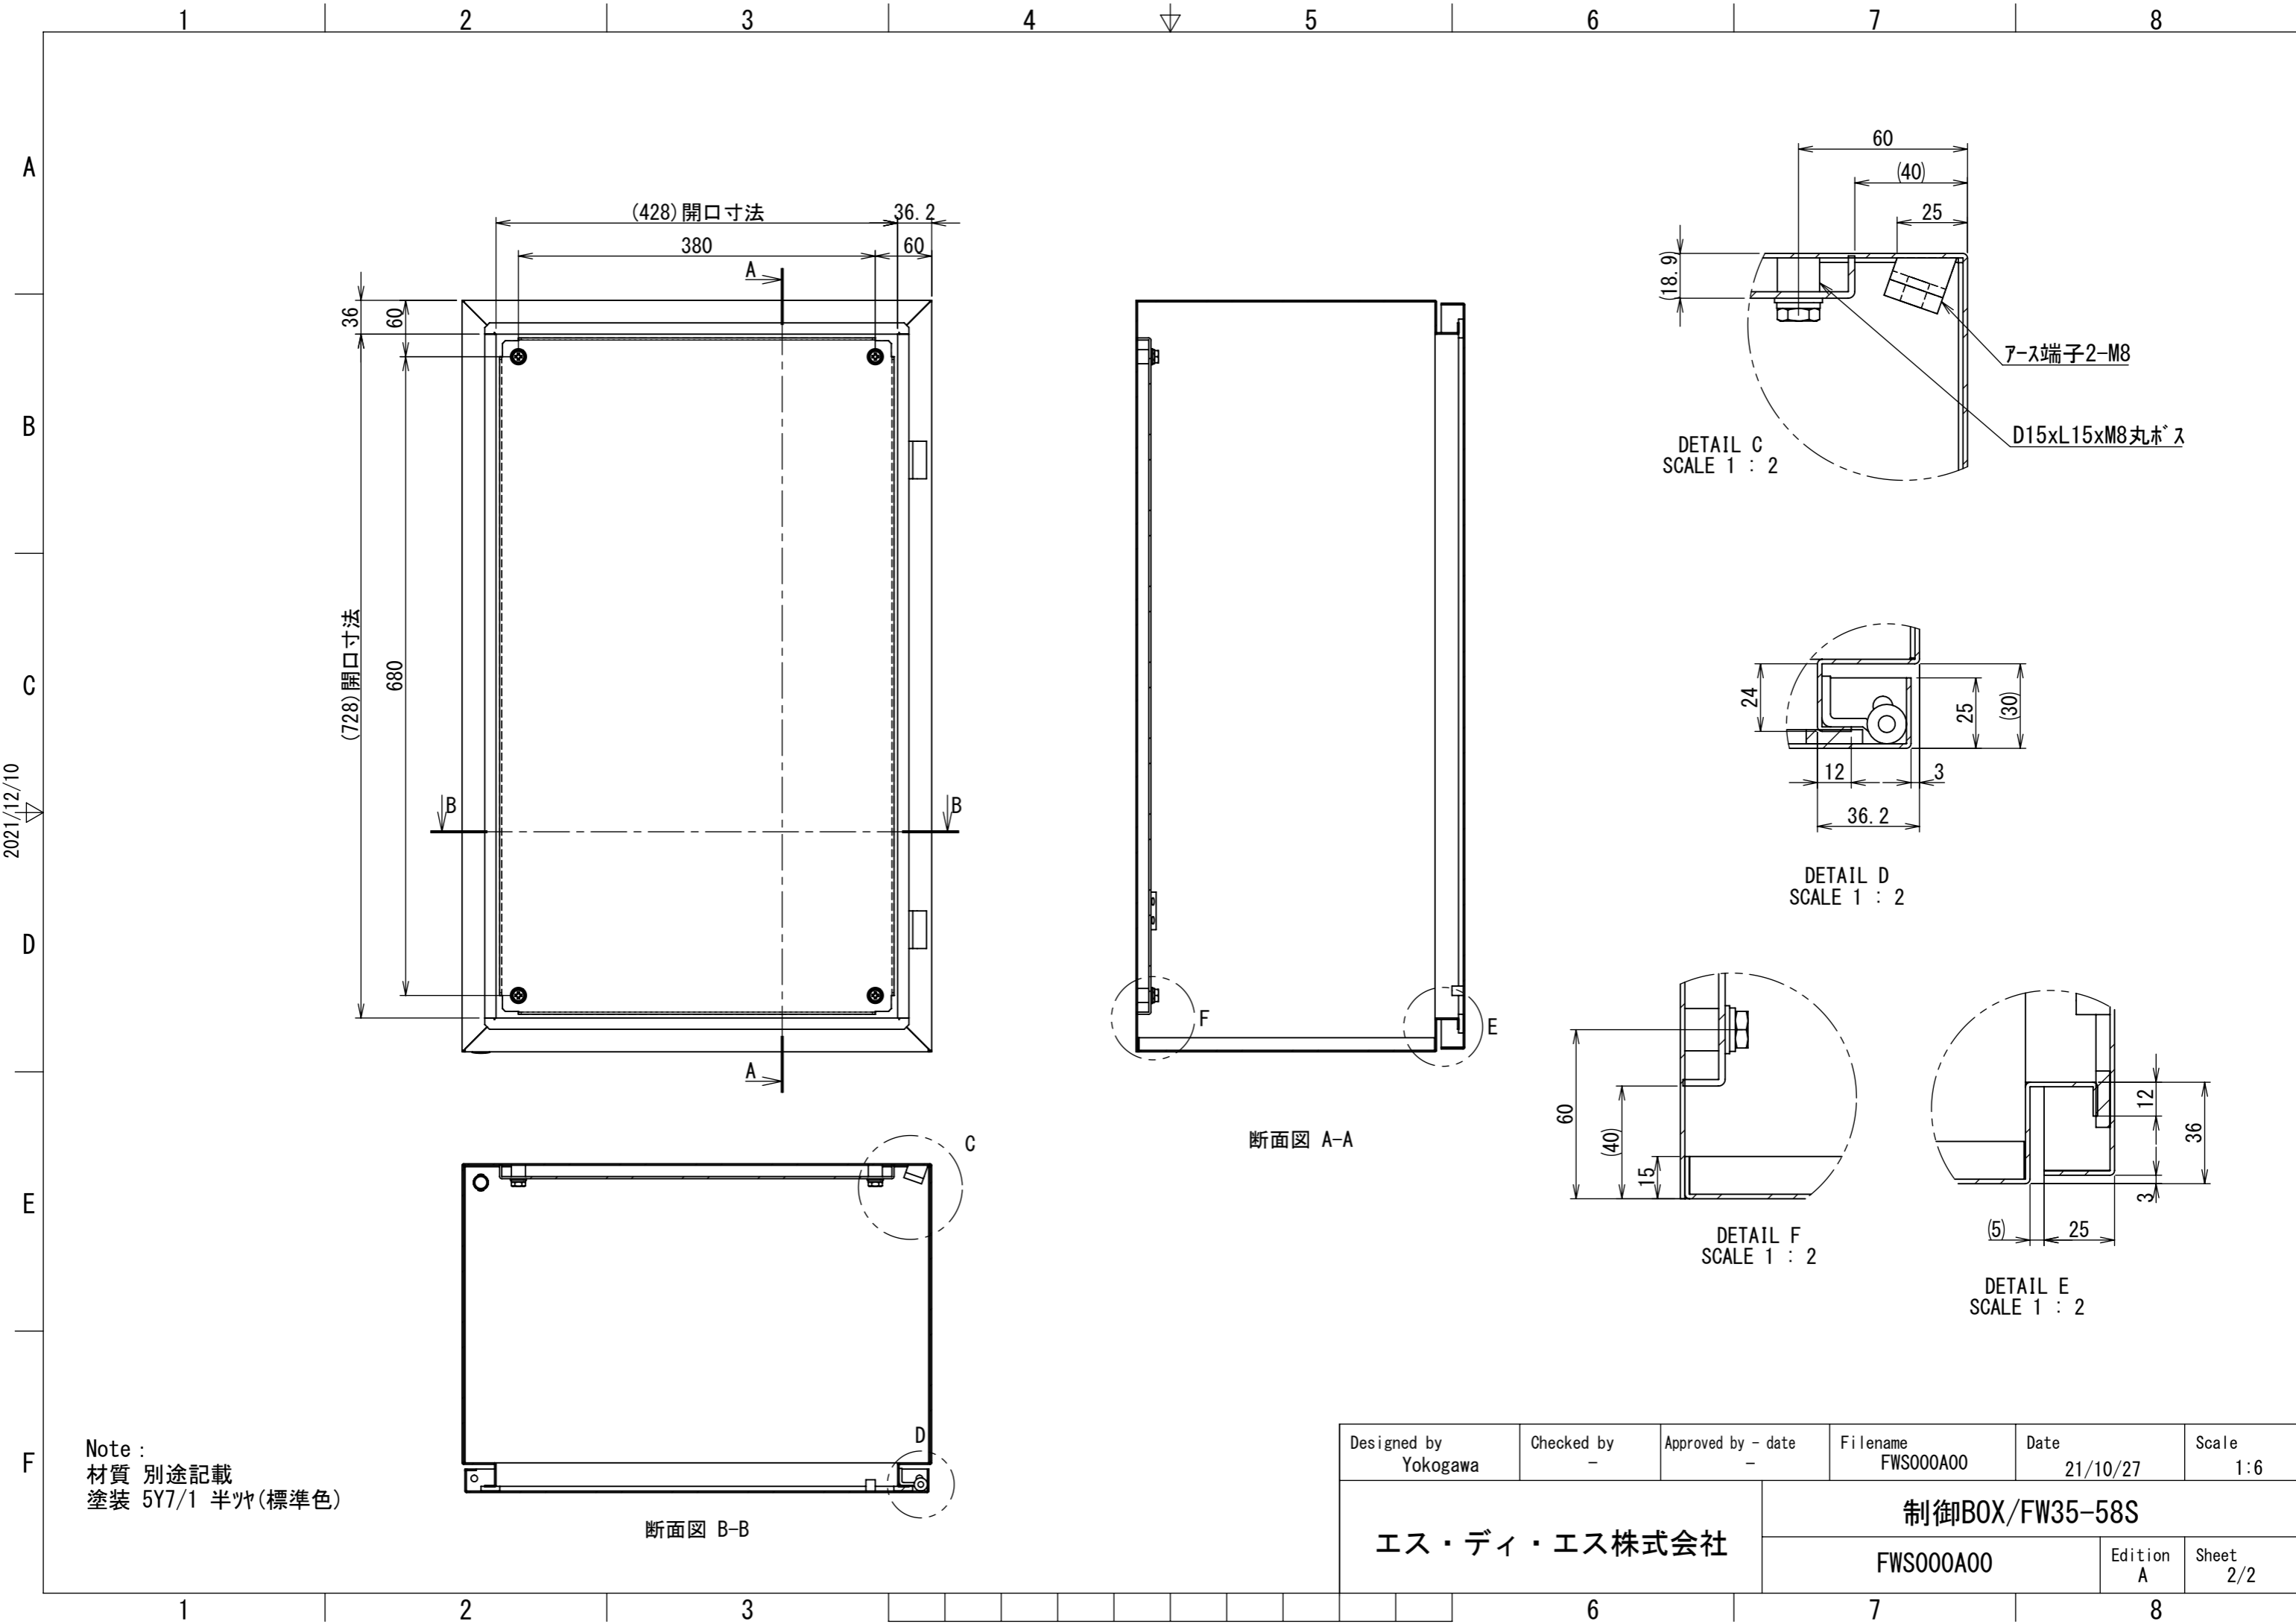

REV.	DESCRIPTION	DATE	APPL.
A	新規作成	21/10/27	

2021/12/10

Note :  
 材質 別途記載  
 塗装 5Y7/1 半ツヤ(標準色)

Designed by Yokogawa	Checked by -	Approved by - date -	Filename FWS000A00	Date 21/10/27	Scale 1:6
エス・ディ・エス株式会社			制御BOX/FW35-58S		
			FWS000A00	Edition A	Sheet 1/2

2021/12/10

Note :  
 材質 別途記載  
 塗装 5Y7/1 半ツヤ(標準色)

Designed by Yokogawa	Checked by -	Approved by - date -	Filename FWS000A00	Date 21/10/27	Scale 1:6
エス・ディ・エス株式会社			制御BOX/FW35-58S		
			FWS000A00	Edition A	Sheet 2/2