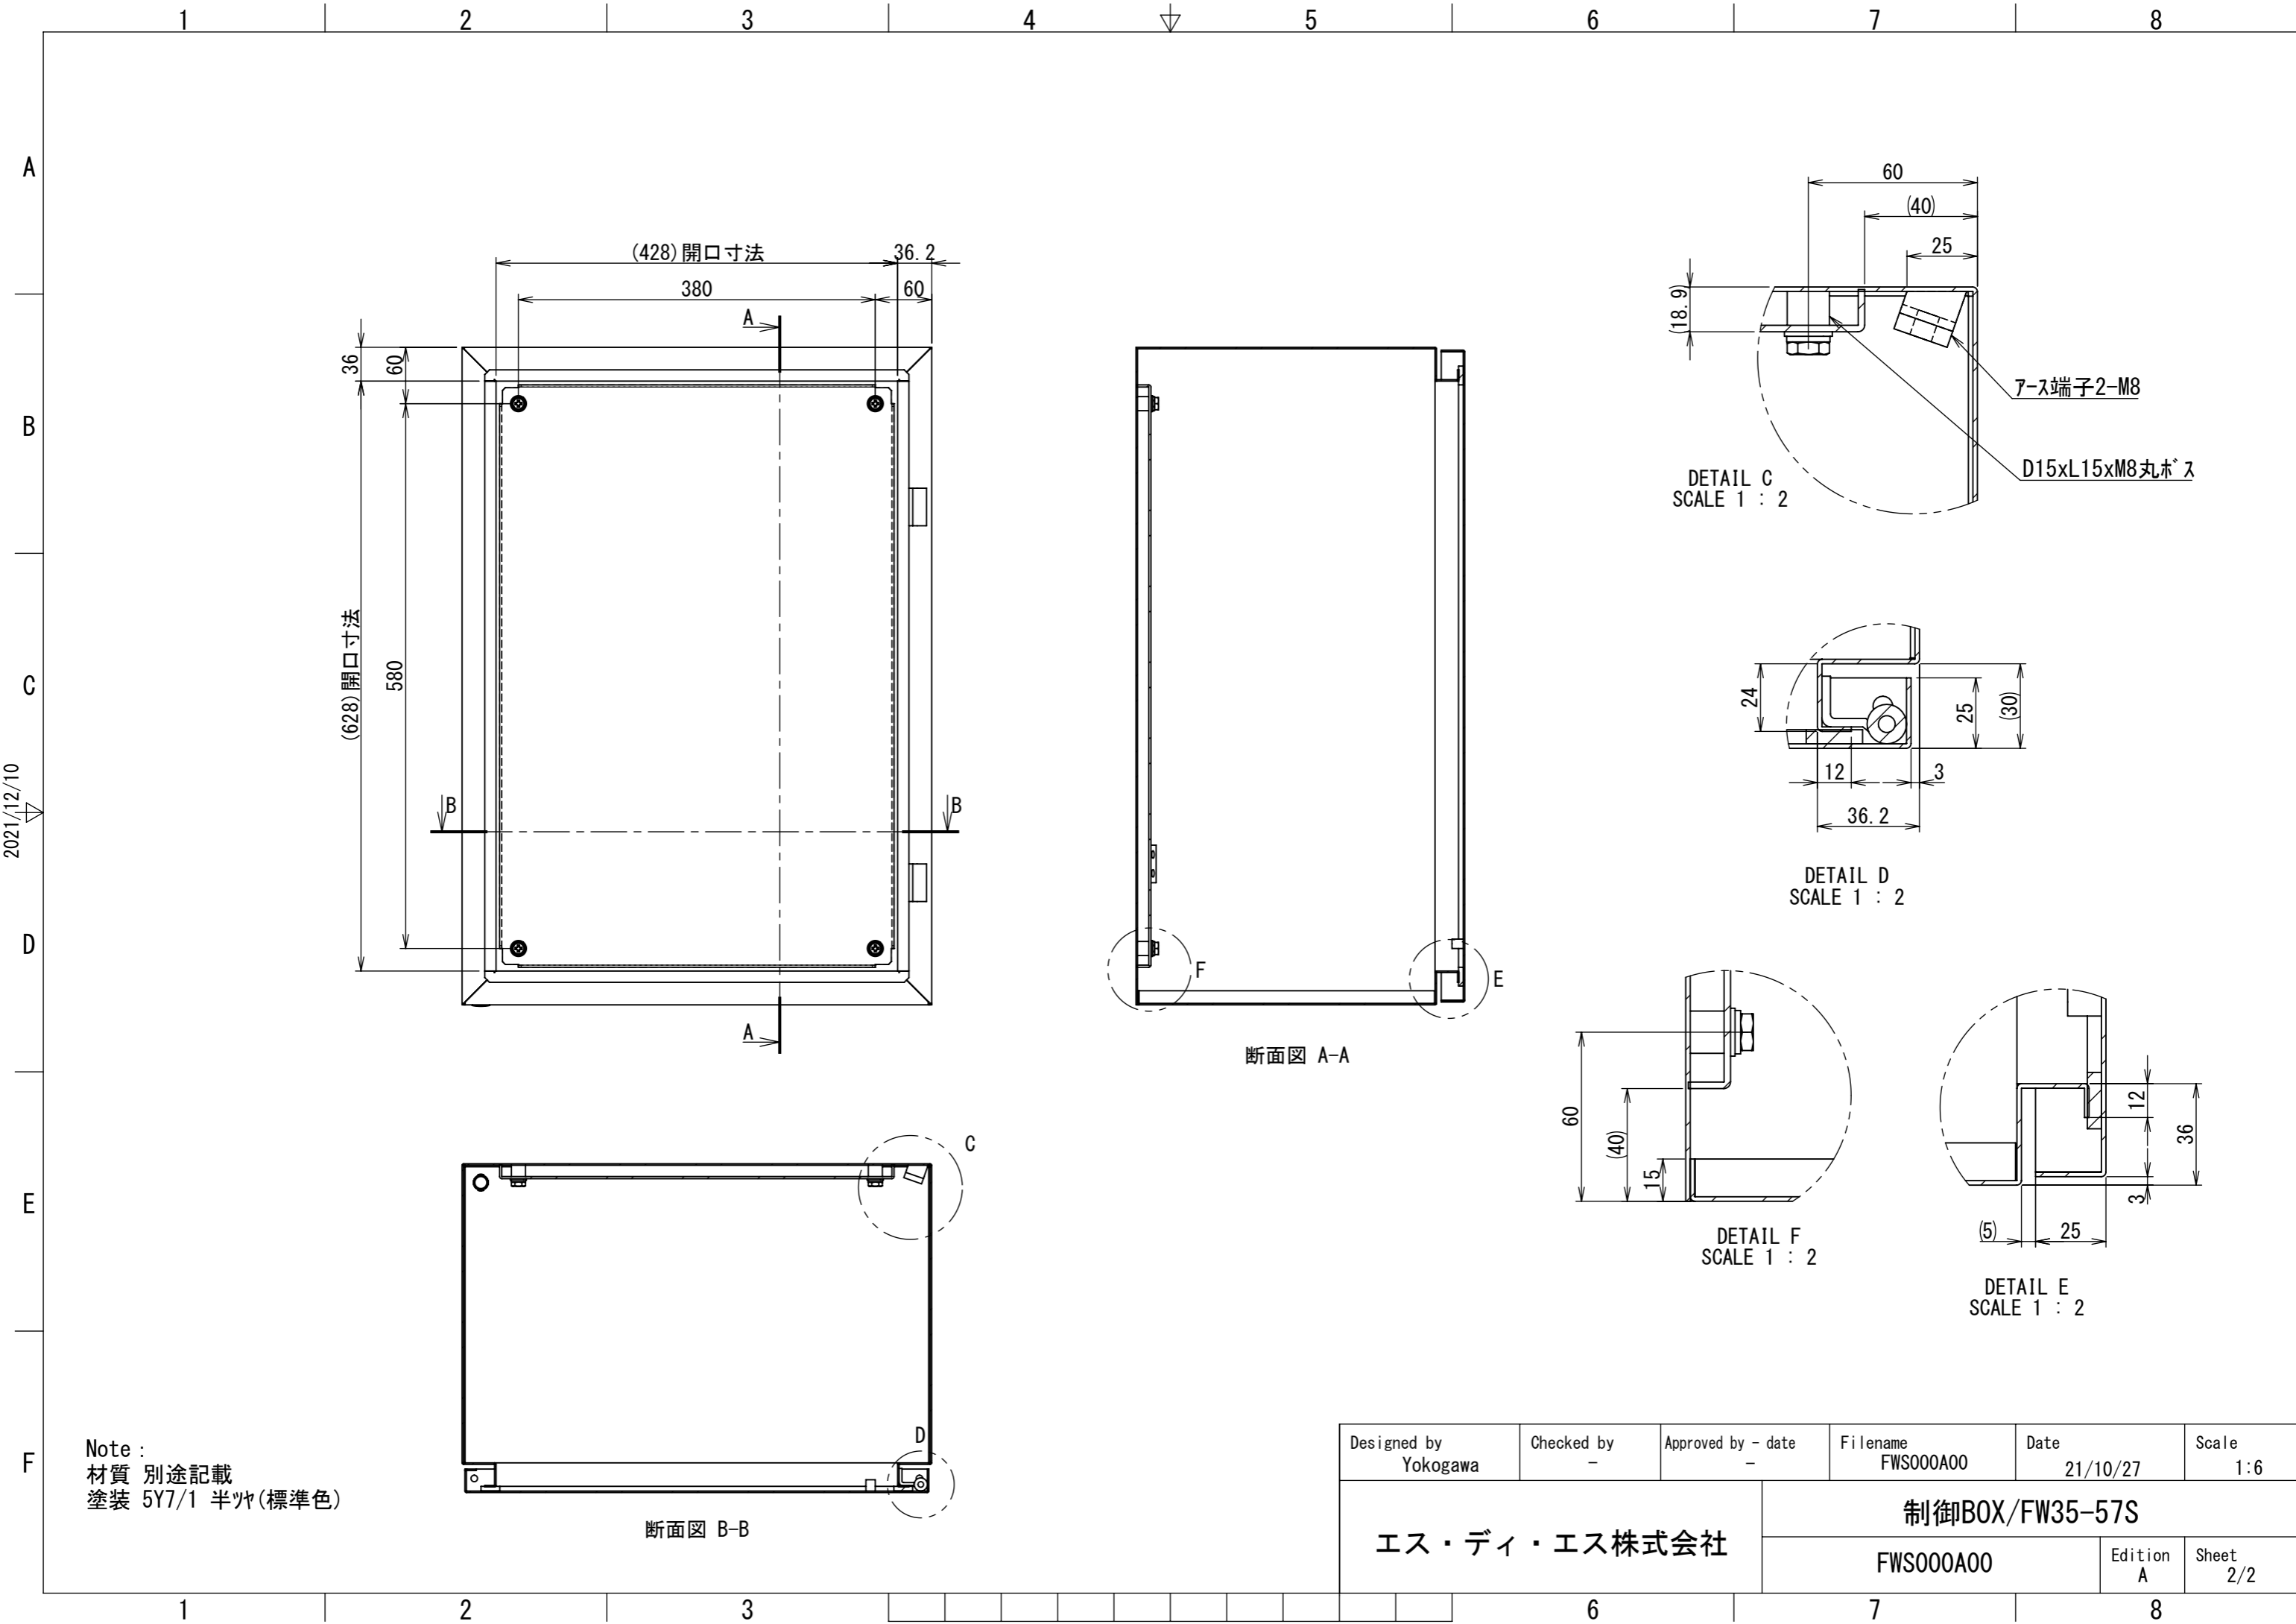

REV.	DESCRIPTION	DATE	APPVL.
A	新規作成	21/10/27	

Note :
材質 別途記載
塗装 5Y7/1 半ツヤ (標準色)

Designed by Yokogawa	Checked by -	Approved by - date -	Filename FWS000A00	Date 21/10/27	Scale 1:6
エス・ディ・エス株式会社			制御BOX/FW35-57S		
			FWS000A00	Edition A	Sheet 1/2

2021/12/10

2021/12/10

Note :
 材質 別途記載
 塗装 5Y7/1 半ツヤ(標準色)

断面図 B-B

断面図 A-A

DETAIL C
 SCALE 1 : 2

DETAIL D
 SCALE 1 : 2

DETAIL F
 SCALE 1 : 2

DETAIL E
 SCALE 1 : 2

7-ス端子2-M8
 D15xL15xM8丸ボス

Designed by Yokogawa	Checked by -	Approved by - date -	Filename FWS000A00	Date 21/10/27	Scale 1:6
エス・ディ・エス株式会社			制御BOX/FW35-57S		
			FWS000A00	Edition A	Sheet 2/2