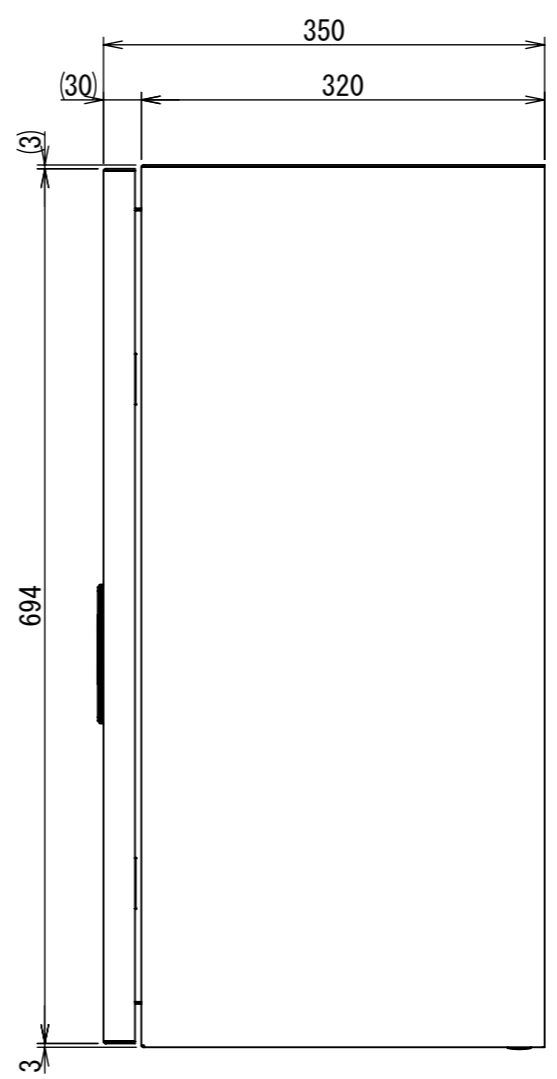

REV.	DESCRIPTION	DATE	APPVL.
A	新規作成	21/10/27	

Note :
材質 別途記載
塗装 5Y7/1 半ツヤ (標準色)

Designed by Yokogawa	Checked by -	Approved by - date -	Filename FWS000A00	Date 21/10/27	Scale 1:6
エス・ディ・エス株式会社			制御BOX/FW35-57S		
			FWS000A00	Edition A	Sheet 1/2

2021/12/10

2021/12/10

Note :
 材質 別途記載
 塗装 5Y7/1 半ツヤ(標準色)

断面図 B-B

断面図 A-A

DETAIL C
 SCALE 1 : 2

DETAIL D
 SCALE 1 : 2

DETAIL F
 SCALE 1 : 2

DETAIL E
 SCALE 1 : 2

7-ス端子2-M8
 D15xL15xM8丸ボス

Designed by Yokogawa	Checked by -	Approved by - date -	Filename FWS000A00	Date 21/10/27	Scale 1:6
エス・ディ・エス株式会社			制御BOX/FW35-57S		
			FWS000A00	Edition A	Sheet 2/2