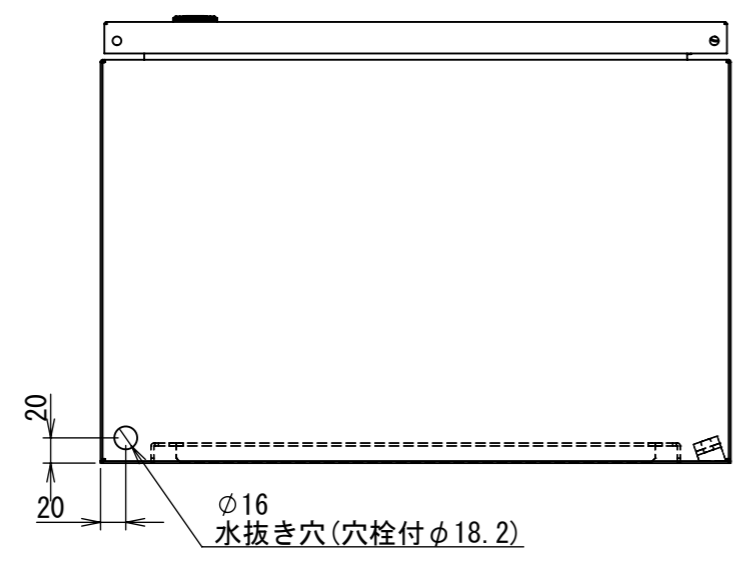

REV.	DESCRIPTION	DATE	APPVL.
A	新規作成	21/10/27	

Note :
材質 別途記載
塗装 5Y7/1 半ツヤ (標準色)

Designed by Yokogawa	Checked by -	Approved by - date -	Filename FWS000A00	Date 21/10/27	Scale 1:6
エス・ディ・エス株式会社			制御BOX/FW35-57S		
			FWS000A00	Edition A	Sheet 1/2

2021/12/10

2021/12/10

Note :
 材質 別途記載
 塗装 5Y7/1 半ツヤ(標準色)

断面図 B-B

断面図 A-A

DETAIL C
 SCALE 1 : 2

DETAIL D
 SCALE 1 : 2

DETAIL F
 SCALE 1 : 2

DETAIL E
 SCALE 1 : 2

7-ス端子2-M8
 D15xL15xM8丸ボス

Designed by Yokogawa	Checked by -	Approved by - date -	Filename FWS000A00	Date 21/10/27	Scale 1:6
エス・ディ・エス株式会社			制御BOX/FW35-57S		
			FWS000A00	Edition A	Sheet 2/2