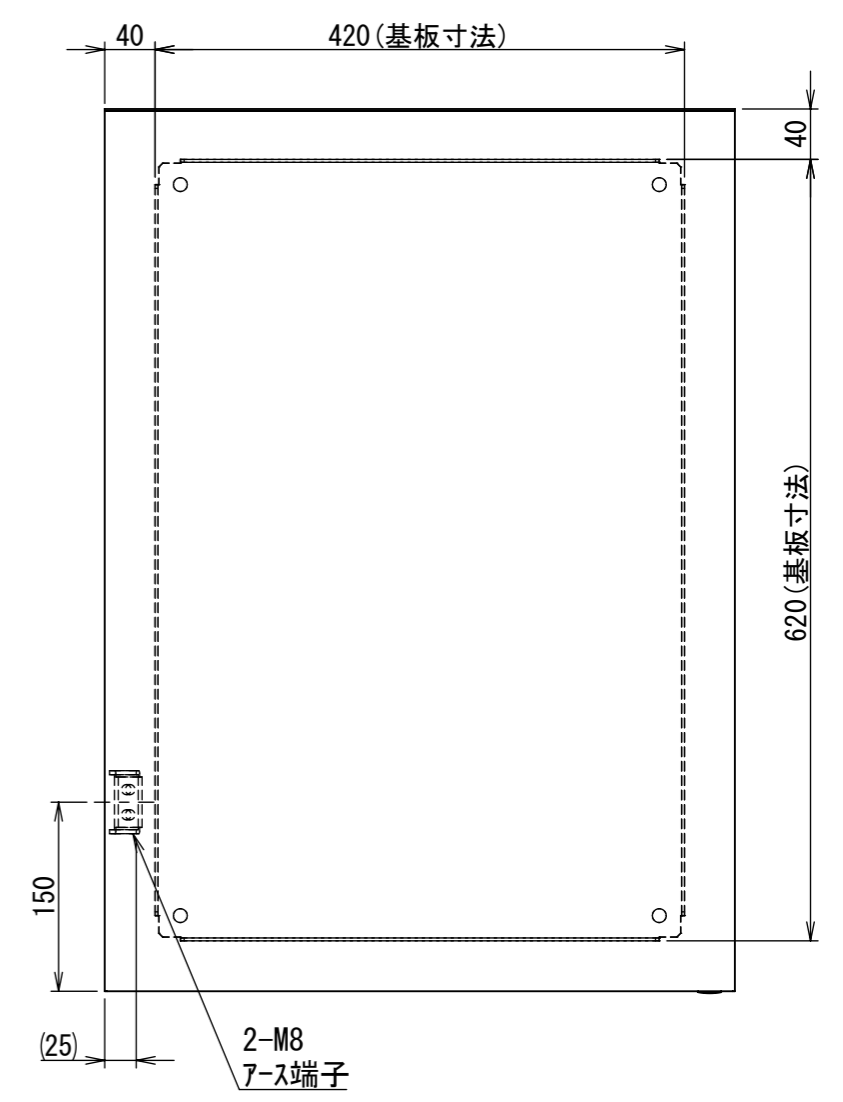

REV.	DESCRIPTION	DATE	APPVL.
A	新規作成	21/10/27	

Note :
材質 別途記載
塗装 5Y7/1 半ツヤ (標準色)

Designed by Yokogawa	Checked by -	Approved by - date -	Filename FWS000A00	Date 21/10/27	Scale 1:6
エス・ディ・エス株式会社			制御BOX/FW35-57S		
			FWS000A00	Edition A	Sheet 1/2

2021/12/10

2021/12/10

Note :
 材質 別途記載
 塗装 5Y7/1 半ツヤ(標準色)

断面図 B-B

断面図 A-A

DETAIL C
 SCALE 1 : 2

DETAIL D
 SCALE 1 : 2

DETAIL F
 SCALE 1 : 2

DETAIL E
 SCALE 1 : 2

7-ス端子2-M8
 D15xL15xM8丸ボス

Designed by Yokogawa	Checked by -	Approved by - date -	Filename FWS000A00	Date 21/10/27	Scale 1:6
エス・ディ・エス株式会社			制御BOX/FW35-57S		
			FWS000A00	Edition A	Sheet 2/2