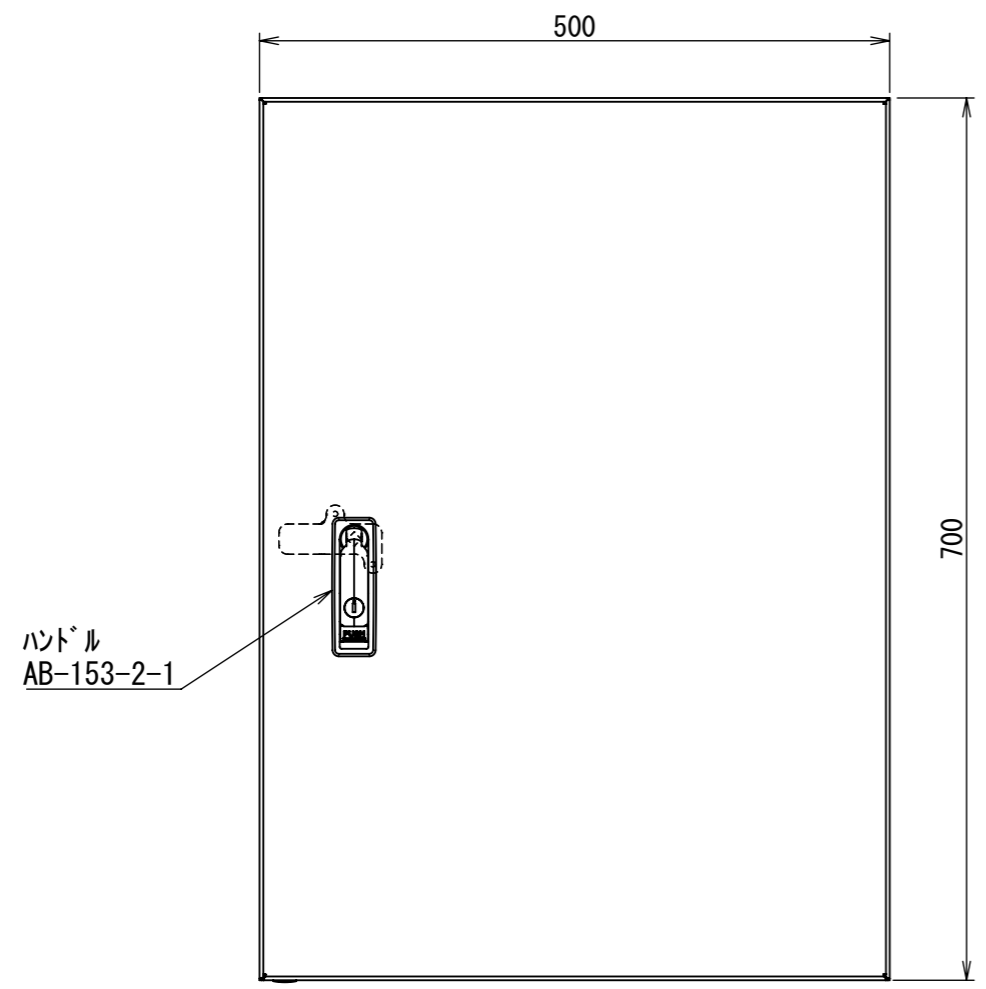

REV.	DESCRIPTION	DATE	APPVL.
A	新規作成	21/10/27	

Note :
材質 別途記載
塗装 5Y7/1 半ツヤ (標準色)

Designed by Yokogawa	Checked by -	Approved by - date -	Filename FWS000A00	Date 21/10/27	Scale 1:6
エス・ディ・エス株式会社			制御BOX/FW35-57S		
			FWS000A00	Edition A	Sheet 1/2

2021/12/10

2021/12/10

Note :
 材質 別途記載
 塗装 5Y7/1 半ツヤ(標準色)

断面図 B-B

断面図 A-A

DETAIL C
 SCALE 1 : 2

DETAIL D
 SCALE 1 : 2

DETAIL F
 SCALE 1 : 2

DETAIL E
 SCALE 1 : 2

7-ス端子2-M8
 D15xL15xM8丸ボス

Designed by Yokogawa	Checked by -	Approved by - date -	Filename FWS000A00	Date 21/10/27	Scale 1:6
エス・ディ・エス株式会社			制御BOX/FW35-57S		
			FWS000A00	Edition A	Sheet 2/2