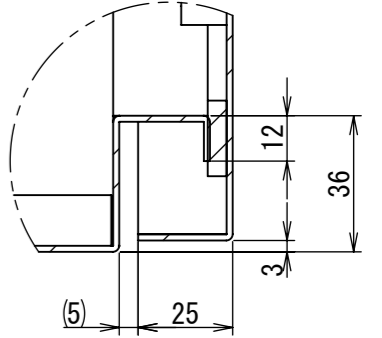

2021/12/10

A
B
C
D
E
F

A
B
C
D
E
F

1 2 3 4 5 6 7 8

1 2 3 4 5 6 7 8

2021/12/10

断面図 A-A

DETAIL C
SCALE 1 : 2

DETAIL D
SCALE 1 : 2

DETAIL F
SCALE 1 : 2

DETAIL E
SCALE 1 : 2

断面図 B-B

Note :
材質 別途記載
塗装 5Y7/1 半ツヤ(標準色)

Designed by Yokogawa	Checked by -	Approved by - date -	Filename FWS000A00	Date 21/10/27	Scale 1:5
エス・ディ・エス株式会社			制御BOX/FW35-56S		
			FWS000A00	Edition A	Sheet 2/2