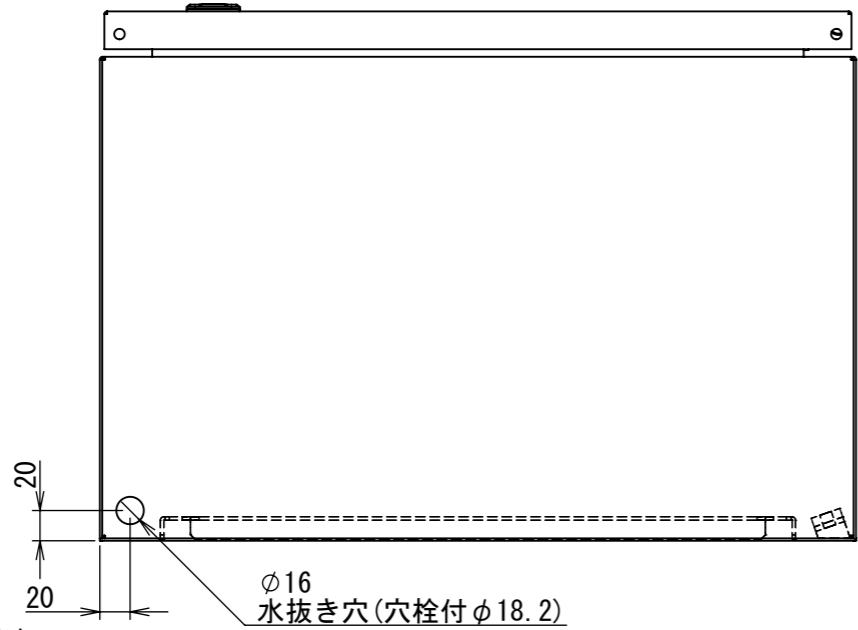

REV.	DESCRIPTION	DATE	APPL.
A	新規作成	21/10/27	

Note :
材質 別途記載
塗装 5Y7/1 半ツヤ(標準色)

Designed by Yokogawa	Checked by -	Approved by - date -	Filename FWS000A00	Date 21/10/27	Scale 1:5
エス・ディ・エス株式会社			制御BOX/FW35-56S		
			FWS000A00	Edition A	Sheet 1/2

2021/12/10

A
B
C
D
E
F

A
B
C
D
E
F

1 2 3 4 5 6 7 8

1 2 3 4 5 6 7 8

2021/12/10

断面図 A-A

DETAIL C
SCALE 1 : 2