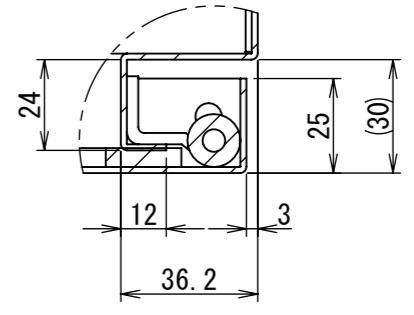

2021/12/10

A
B
C
D
E
F

A
B
C
D
E
F

1 2 3 4 5 6 7 8

1 2 3 4 5 6 7 8

2021/12/10

断面図 A-A

DETAIL C
SCALE 1 : 2

DETAIL D
SCALE 1 : 2

DETAIL F
SCALE 1 : 2

DETAIL E
SCALE 1 : 2

断面図 B-B

Note :
材質 別途記載
塗装 5Y7/1 半ツヤ(標準色)

Designed by Yokogawa	Checked by -	Approved by - date -	Filename FWS000A00	Date 21/10/27	Scale 1:5
エス・ディ・エス株式会社			制御BOX/FW35-56S		
			FWS000A00	Edition A	Sheet 2/2