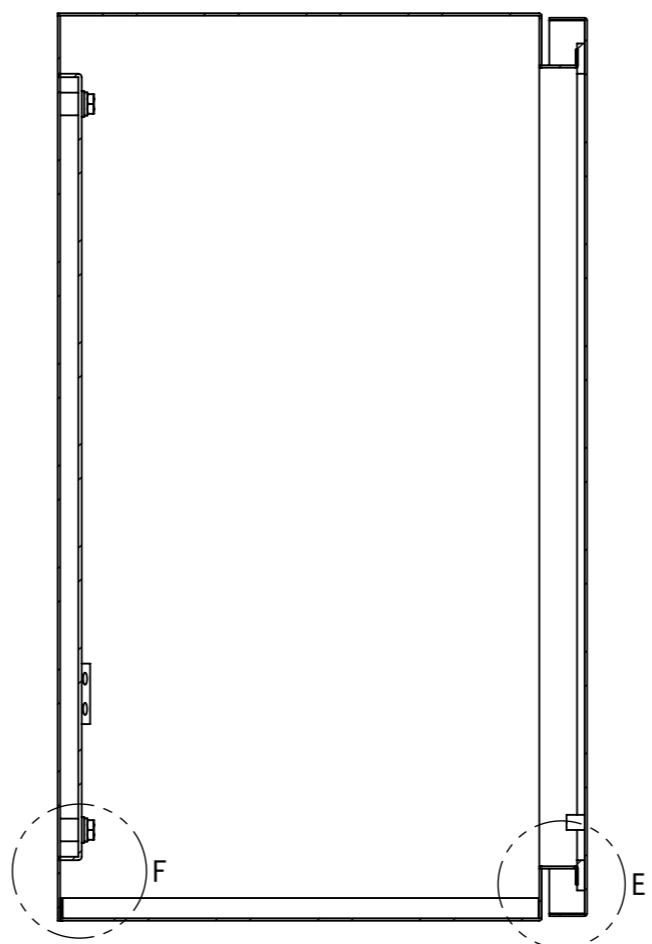

REV.	DESCRIPTION	DATE	APPL.
A	新規作成	21/10/27	

Note :
材質 別途記載
塗装 5Y7/1 半ツヤ(標準色)

Designed by Yokogawa	Checked by -	Approved by - date -	Filename FWS000A00	Date 21/10/27	Scale 1:5
エス・ディ・エス株式会社			制御BOX/FW35-56S		
			FWS000A00	Edition A	Sheet 1/2

2021/12/10

A
B
C
D
E
F

A
B
C
D
E
F

1 2 3 4 5 6 7 8

1 2 3 4 5 6 7 8

2021/12/10

断面図 A-A

DETAIL C
SCALE 1 : 2

DETAIL D
SCALE 1 : 2

DETAIL F
SCALE 1 : 2

DETAIL E
SCALE 1 : 2

断面図 B-B

Note :
材質 別途記載
塗装 5Y7/1 半ツヤ(標準色)

Designed by Yokogawa	Checked by -	Approved by - date -	Filename FWS000A00	Date 21/10/27	Scale 1:5
エス・ディ・エス株式会社			制御BOX/FW35-56S		
			FWS000A00	Edition A	Sheet 2/2