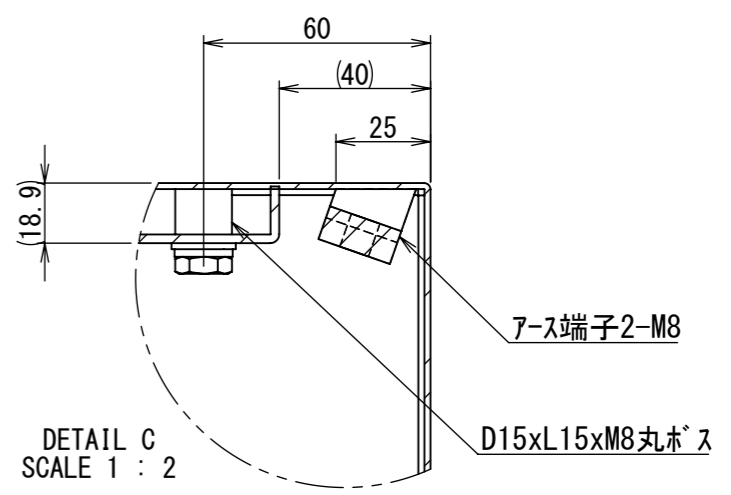

2021/12/10

A
B
C
D
E
F

A
B
C
D
E
F

1 2 3 4 5 6 7 8

1 2 3 4 5 6 7 8

2021/12/10

断面図 A-A

DETAIL C
SCALE 1 : 2

DETAIL D
SCALE 1 : 2

DETAIL F
SCALE 1 : 2

DETAIL E
SCALE 1 : 2

断面図 B-B

Note :
材質 別途記載
塗装 5Y7/1 半ツヤ(標準色)

Designed by Yokogawa	Checked by -	Approved by - date -	Filename FWS000A00	Date 21/10/27	Scale 1:5
エス・ディ・エス株式会社			制御BOX/FW35-56S		
			FWS000A00	Edition A	Sheet 2/2