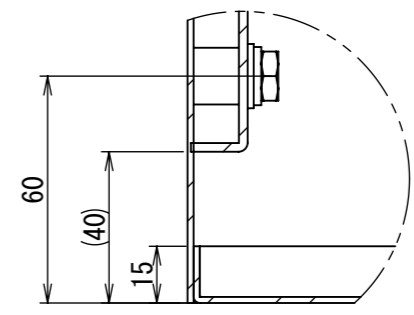

2021/12/10

A
B
C
D
E
F

A
B
C
D
E
F

1 2 3 4 5 6 7 8

1 2 3 4 5 6 7 8

2021/12/10

断面図 A-A

DETAIL C
SCALE 1 : 2

DETAIL D
SCALE 1 : 2

DETAIL F
SCALE 1 : 2

DETAIL E
SCALE 1 : 2

断面図 B-B

Note :
材質 別途記載
塗装 5Y7/1 半ツヤ(標準色)

Designed by Yokogawa	Checked by -	Approved by - date -	Filename FWS000A00	Date 21/10/27	Scale 1:5
エス・ディ・エス株式会社			制御BOX/FW35-56S		
			FWS000A00	Edition A	Sheet 2/2