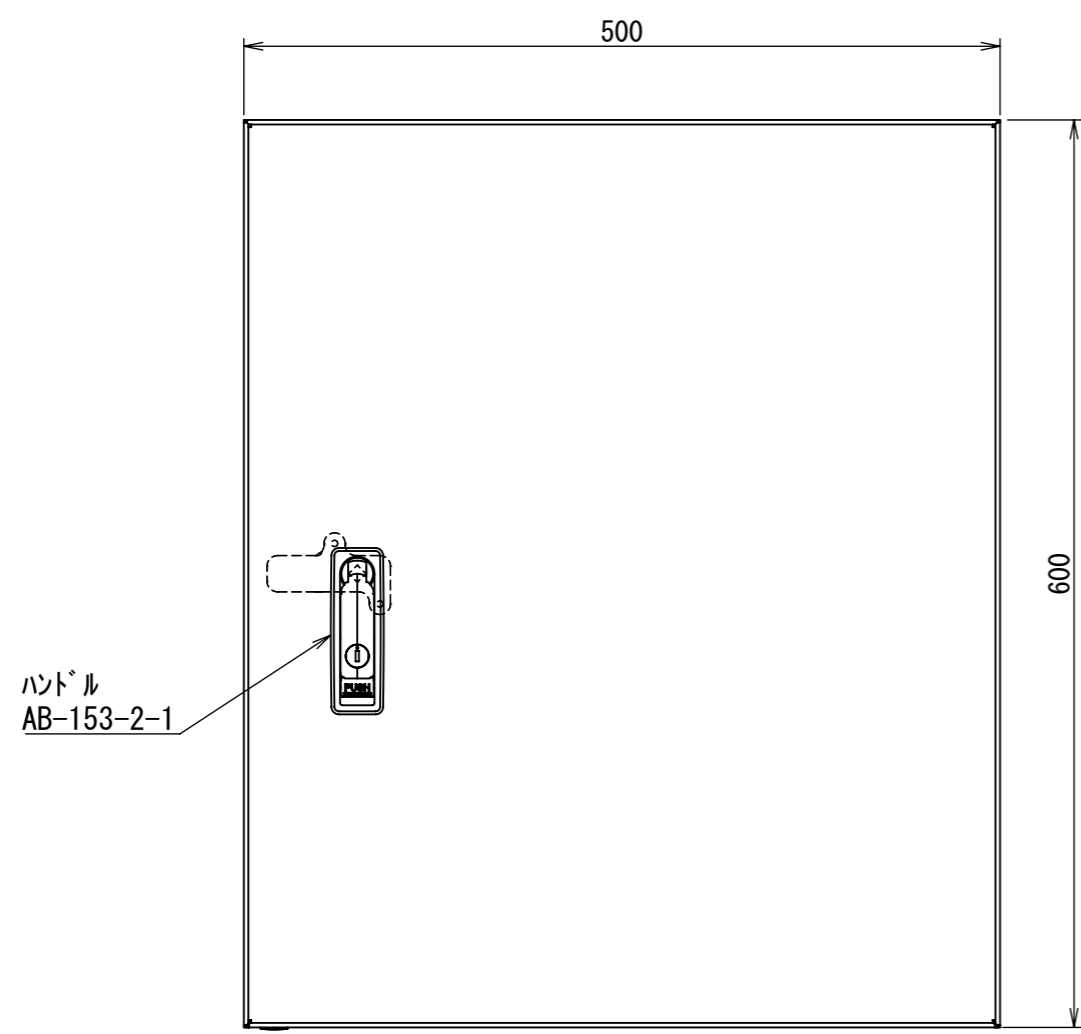

REV.	DESCRIPTION	DATE	APPL.
A	新規作成	21/10/27	

Note :
材質 別途記載
塗装 5Y7/1 半ツヤ(標準色)

Designed by Yokogawa	Checked by -	Approved by - date -	Filename FWS000A00	Date 21/10/27	Scale 1:5
エス・ディ・エス株式会社			制御BOX/FW35-56S		
			FWS000A00	Edition A	Sheet 1/2

2021/12/10

A
B
C
D
E
F

A
B
C
D
E
F

1 2 3 4 5 6 7 8

1 2 3 4 5 6 7 8

2021/12/10

断面図 A-A

DETAIL C
SCALE 1 : 2

DETAIL D
SCALE 1 : 2

DETAIL F
SCALE 1 : 2

DETAIL E
SCALE 1 : 2

断面図 B-B

Note :
材質 別途記載
塗装 5Y7/1 半ツヤ(標準色)

Designed by Yokogawa	Checked by -	Approved by - date -	Filename FWS000A00	Date 21/10/27	Scale 1:5
エス・ディ・エス株式会社			制御BOX/FW35-56S		
			FWS000A00	Edition A	Sheet 2/2