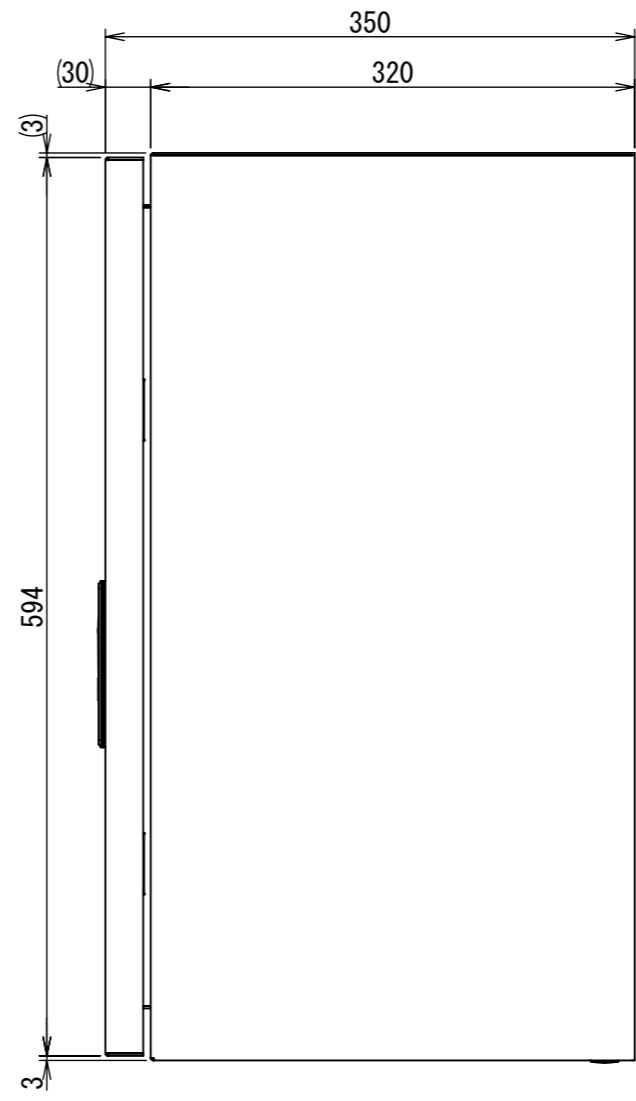

REV.	DESCRIPTION	DATE	APPL.
A	新規作成	21/10/27	

Note :
材質 別途記載
塗装 5Y7/1 半ツヤ(標準色)

Designed by Yokogawa	Checked by -	Approved by - date -	Filename FWS000A00	Date 21/10/27	Scale 1:5
エス・ディ・エス株式会社			制御BOX/FW35-56S		
			FWS000A00	Edition A	Sheet 1/2

2021/12/10

A
B
C
D
E
F

A
B
C
D
E
F

1 2 3 4 5 6 7 8

1 2 3 4 5 6 7 8

2021/12/10

断面図 A-A

DETAIL C
SCALE 1 : 2

DETAIL D
SCALE 1 : 2

DETAIL F
SCALE 1 : 2

DETAIL E
SCALE 1 : 2

断面図 B-B

Note :
材質 別途記載
塗装 5Y7/1 半ツヤ(標準色)

Designed by Yokogawa	Checked by -	Approved by - date -	Filename FWS000A00	Date 21/10/27	Scale 1:5
エス・ディ・エス株式会社			制御BOX/FW35-56S		
			FWS000A00	Edition A	Sheet 2/2