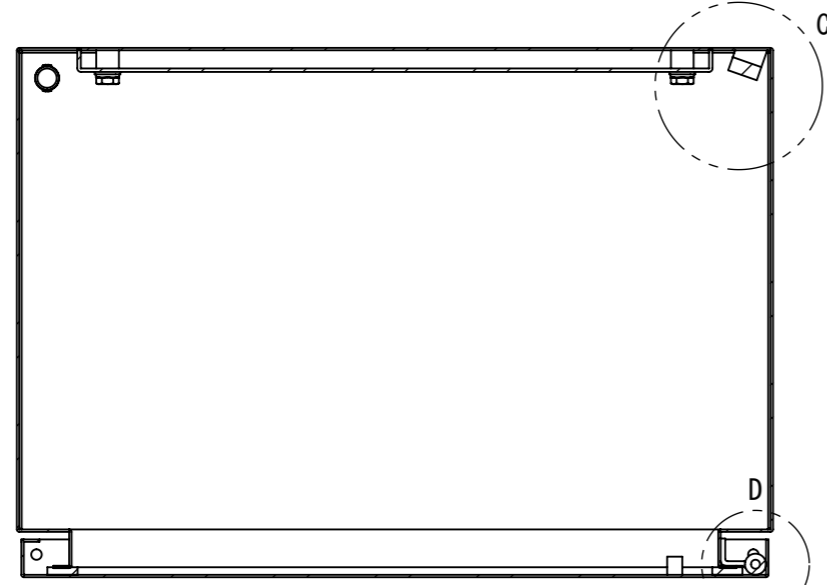

2021/12/10

A
B
C
D
E
F

A
B
C
D
E
F

1 2 3 4 5 6 7 8

1 2 3 4 5 6 7 8

2021/12/10

断面図 A-A

DETAIL C
SCALE 1 : 2

DETAIL D
SCALE 1 : 2

DETAIL F
SCALE 1 : 2

DETAIL E
SCALE 1 : 2

断面図 B-B

Note :
材質 別途記載
塗装 5Y7/1 半ツヤ(標準色)

Designed by Yokogawa	Checked by -	Approved by - date -	Filename FWS000A00	Date 21/10/27	Scale 1:5
エス・ディ・エス株式会社			制御BOX/FW35-56S		
			FWS000A00	Edition A	Sheet 2/2