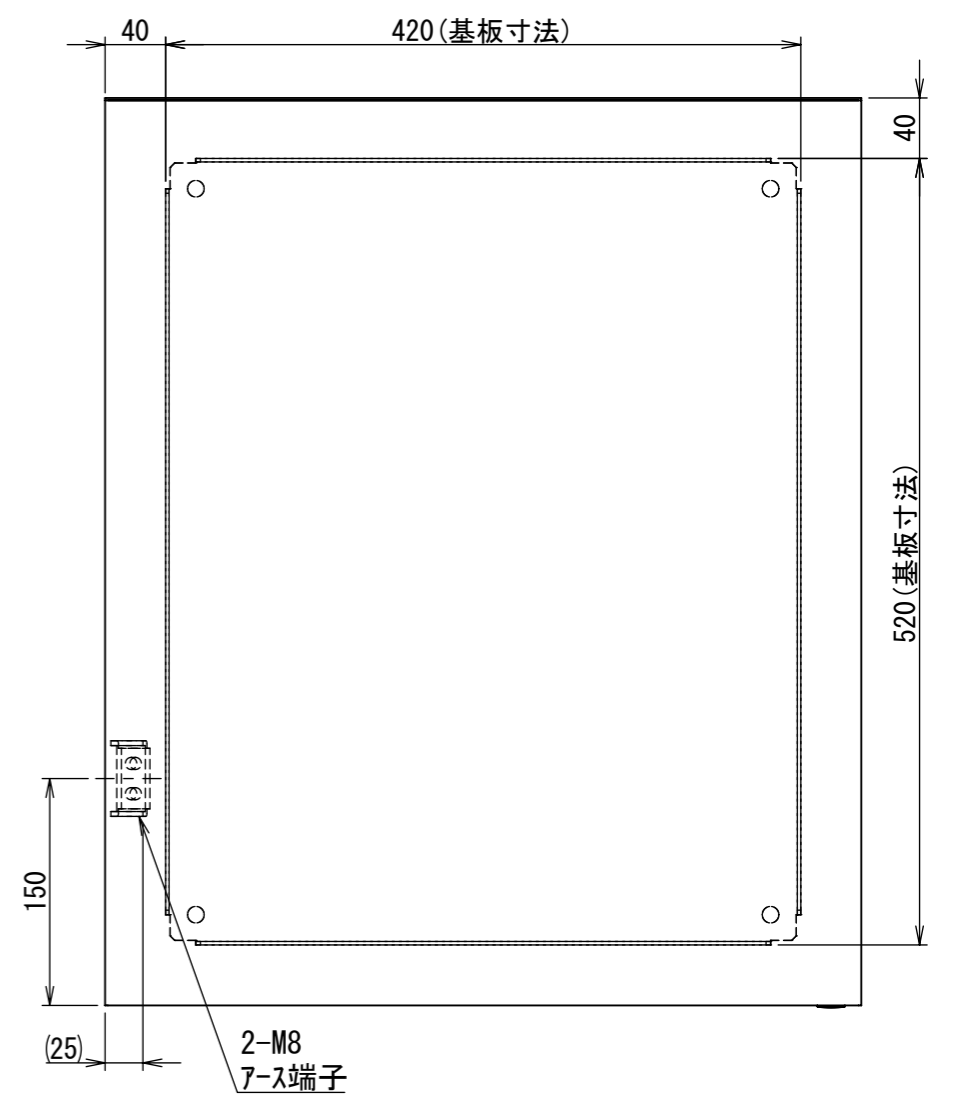

REV.	DESCRIPTION	DATE	APPL.
A	新規作成	21/10/27	

Note :
材質 別途記載
塗装 5Y7/1 半ツヤ(標準色)

Designed by Yokogawa	Checked by -	Approved by - date -	Filename FWS000A00	Date 21/10/27	Scale 1:5
エス・ディ・エス株式会社			制御BOX/FW35-56S		
			FWS000A00	Edition A	Sheet 1/2

2021/12/10

A
B
C
D
E
F

A
B
C
D
E
F

1 2 3 4 5 6 7 8

1 2 3 4 5 6 7 8

2021/12/10

断面図 A-A

DETAIL C
SCALE 1 : 2

DETAIL D
SCALE 1 : 2

DETAIL F
SCALE 1 : 2

DETAIL E
SCALE 1 : 2

断面図 B-B

Note :
材質 別途記載
塗装 5Y7/1 半ツヤ(標準色)

Designed by Yokogawa	Checked by -	Approved by - date -	Filename FWS000A00	Date 21/10/27	Scale 1:5
エス・ディ・エス株式会社			制御BOX/FW35-56S		
			FWS000A00	Edition A	Sheet 2/2