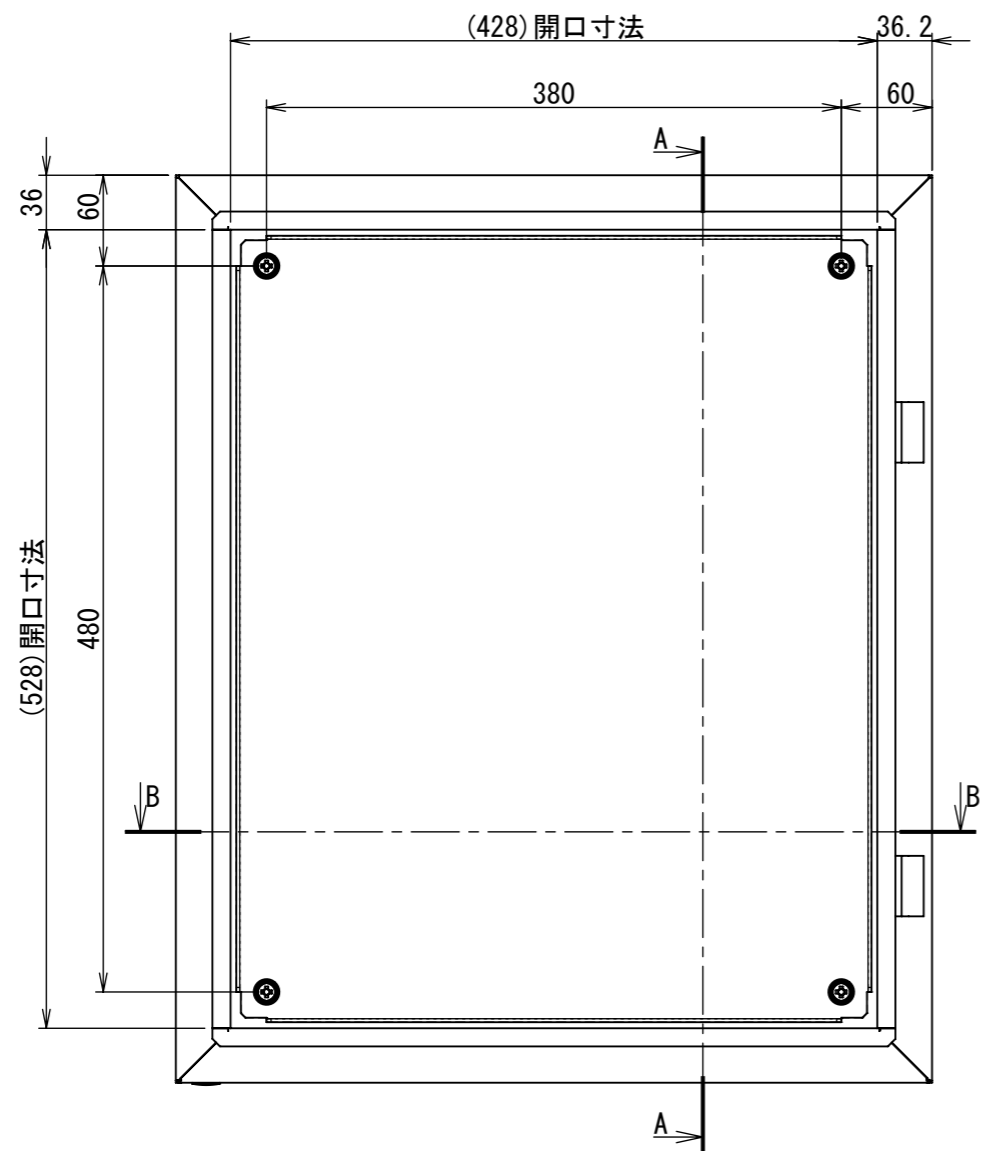

REV.	DESCRIPTION	DATE	APPL.
A	新規作成	21/10/27	

Note :
材質 別途記載
塗装 5Y7/1 半ツヤ(標準色)

Designed by Yokogawa	Checked by -	Approved by - date -	Filename FWS000A00	Date 21/10/27	Scale 1:5
エス・ディ・エス株式会社			制御BOX/FW35-56S		
			FWS000A00	Edition A	Sheet 1/2

2021/12/10

A
B
C
D
E
F

A
B
C
D
E
F

1 2 3 4 5 6 7 8

1 2 3 4 5 6 7 8

2021/12/10

断面図 A-A

DETAIL C
SCALE 1 : 2

DETAIL D
SCALE 1 : 2

DETAIL F
SCALE 1 : 2

DETAIL E
SCALE 1 : 2

断面図 B-B

Note :
材質 別途記載
塗装 5Y7/1 半ツヤ(標準色)

Designed by Yokogawa	Checked by -	Approved by - date -	Filename FWS000A00	Date 21/10/27	Scale 1:5
エス・ディ・エス株式会社			制御BOX/FW35-56S		
			FWS000A00	Edition A	Sheet 2/2