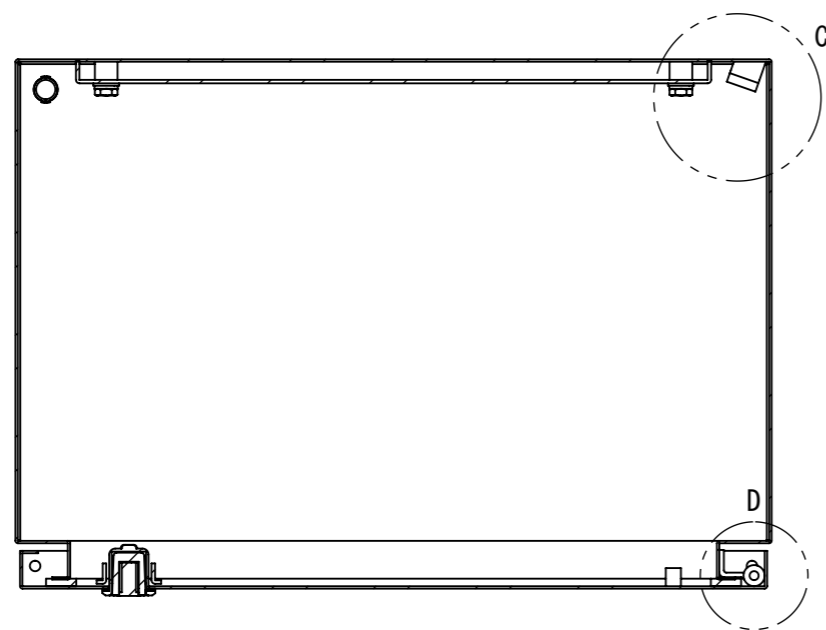

2021/12/13

A
B
C
D
E
F

A
B
C
D
E
F

1 2 3 4 5 6 7 8

1 2 3 4 5 6 7 8

2021/12/13

断面図 A-A

DETAIL C
SCALE 1 : 2

DETAIL D
SCALE 1 : 2

DETAIL F
SCALE 1 : 2

DETAIL E
SCALE 1 : 2

断面図 B-B

Note :
材質 別途記載
塗装 5Y7/1 半ツヤ(標準色)

Designed by Yokogawa	Checked by -	Approved by - date -	Filename FWS000A00	Date 21/10/27	Scale 1:5
エス・ディ・エス株式会社			制御BOX/FW35-55S		
			FWS000A00	Edition A	Sheet 2/2