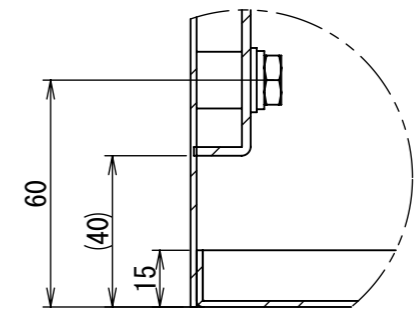

2021/12/13

A
B
C
D
E
F

A
B
C
D
E
F

1 2 3 4 5 6 7 8

1 2 3 4 5 6 7 8

2021/12/13

断面図 A-A

DETAIL C
SCALE 1 : 2

DETAIL D
SCALE 1 : 2

DETAIL F
SCALE 1 : 2

DETAIL E
SCALE 1 : 2

断面図 B-B

Note :
材質 別途記載
塗装 5Y7/1 半ツヤ(標準色)

Designed by Yokogawa	Checked by -	Approved by - date -	Filename FWS000A00	Date 21/10/27	Scale 1:5
エス・ディ・エス株式会社			制御BOX/FW35-55S		
			FWS000A00	Edition A	Sheet 2/2