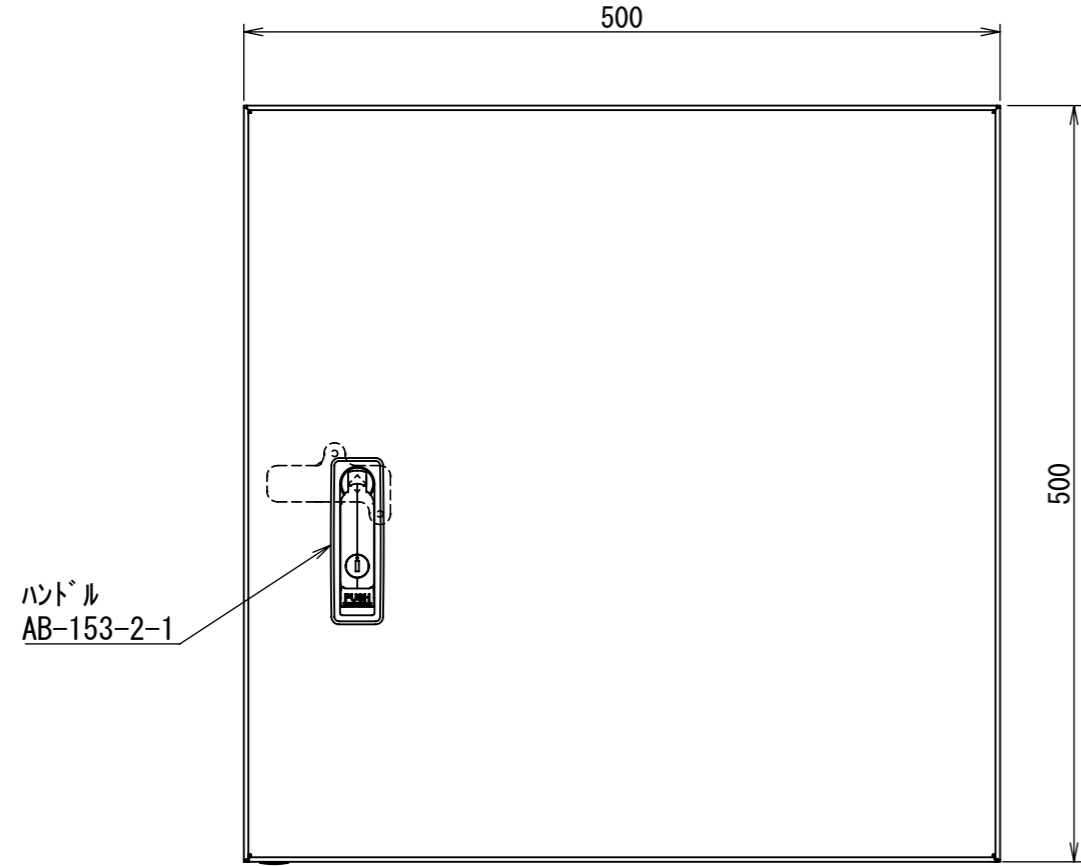

REV.	DESCRIPTION	DATE	APPL.
A	新規作成	21/10/27	

Note :
材質 別途記載
塗装 5Y7/1 半ツヤ(標準色)

Designed by Yokogawa	Checked by -	Approved by - date -	Filename FWS000A00	Date 21/10/27	Scale 1:5
エス・ディ・エス株式会社			制御BOX/FW35-55S		
			FWS000A00	Edition A	Sheet 1/2