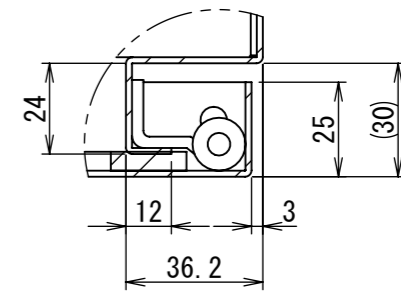

2021/12/13

A
B
C
D
E
F

A
B
C
D
E
F

1 2 3 4 5 6 7 8

1 2 3 4 5 6 7 8

2021/12/13

断面図 A-A

DETAIL C
SCALE 1 : 2

DETAIL D
SCALE 1 : 2

DETAIL F
SCALE 1 : 2

DETAIL E
SCALE 1 : 2

断面図 B-B

Note :
材質 別途記載
塗装 5Y7/1 半ツヤ(標準色)

Designed by Yokogawa	Checked by -	Approved by - date -	Filename FWS000A00	Date 21/10/27	Scale 1:5
エス・ディ・エス株式会社			制御BOX/FW35-55S		
			FWS000A00	Edition A	Sheet 2/2