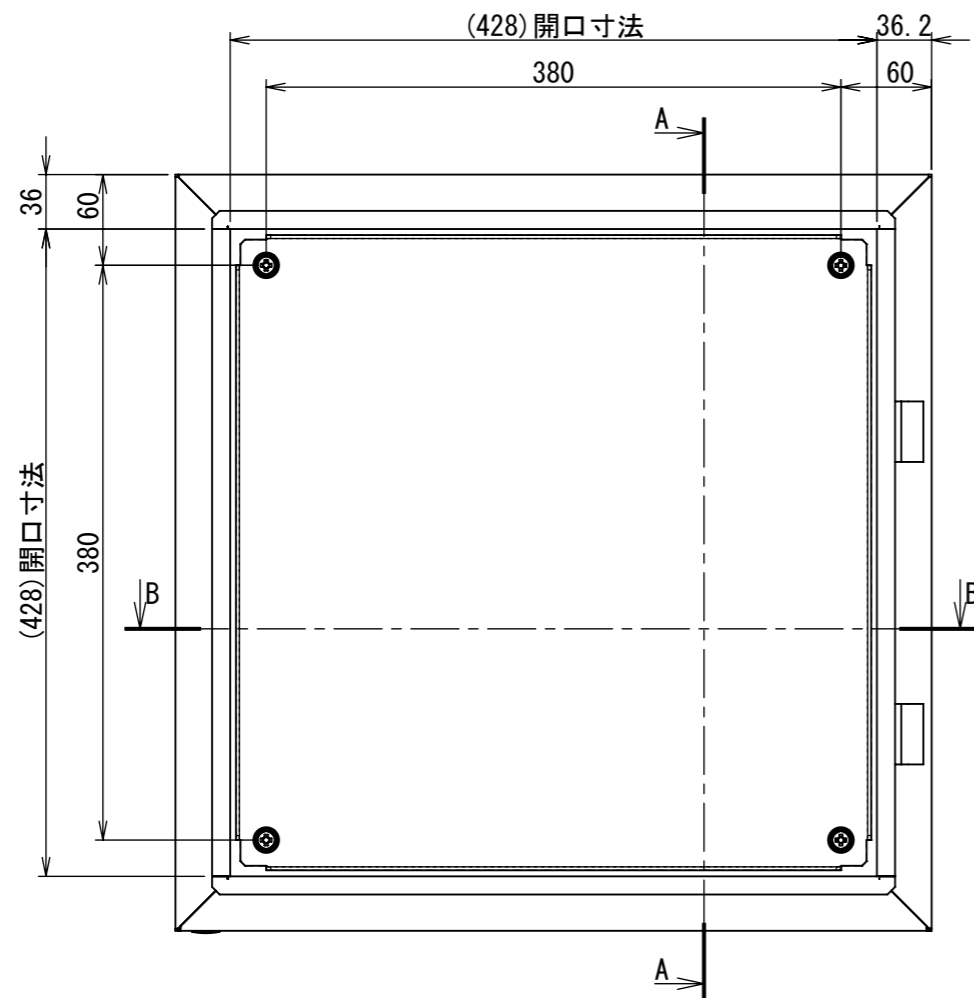

2021/12/13

A
B
C
D
E
F

A
B
C
D
E
F

1 2 3 4 5 6 7 8

1 2 3 4 5 6 7 8

2021/12/13

断面図 A-A

DETAIL C
SCALE 1 : 2

DETAIL D
SCALE 1 : 2

DETAIL F
SCALE 1 : 2

DETAIL E
SCALE 1 : 2

断面図 B-B

Note :
材質 別途記載
塗装 5Y7/1 半ツヤ(標準色)

Designed by Yokogawa	Checked by -	Approved by - date -	Filename FWS000A00	Date 21/10/27	Scale 1:5
エス・ディ・エス株式会社			制御BOX/FW35-55S		
			FWS000A00	Edition A	Sheet 2/2