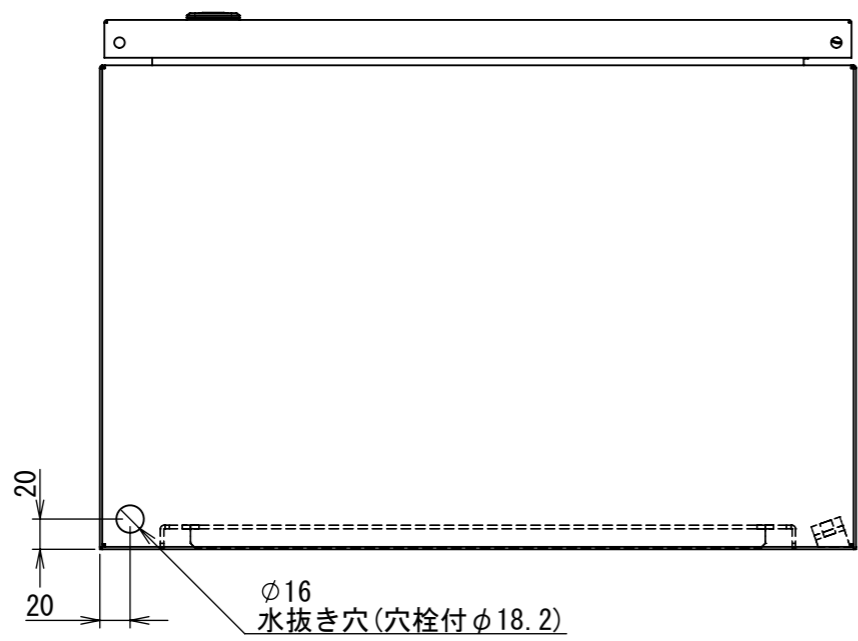

REV.	DESCRIPTION	DATE	APPL.
A	新規作成	21/10/27	

Note :
材質 別途記載
塗装 5Y7/1 半ツヤ(標準色)

Designed by Yokogawa	Checked by -	Approved by - date -	Filename FWS000A00	Date 21/10/27	Scale 1:5
エス・ディ・エス株式会社			制御BOX/FW35-55S		
			FWS000A00	Edition A	Sheet 1/2

2021/12/13

A
B
C
D
E
F

A
B
C
D
E
F

1 2 3 4 5 6 7 8

1 2 3 4 5 6 7 8

2021/12/13

断面図 A-A

DETAIL C
SCALE 1 : 2

DETAIL D
SCALE 1 : 2

DETAIL F
SCALE 1 : 2

DETAIL E
SCALE 1 : 2

断面図 B-B

Note :
材質 別途記載
塗装 5Y7/1 半ツヤ(標準色)

Designed by Yokogawa	Checked by -	Approved by - date -	Filename FWS000A00	Date 21/10/27	Scale 1:5
エス・ディ・エス株式会社			制御BOX/FW35-55S		
			FWS000A00	Edition A	Sheet 2/2