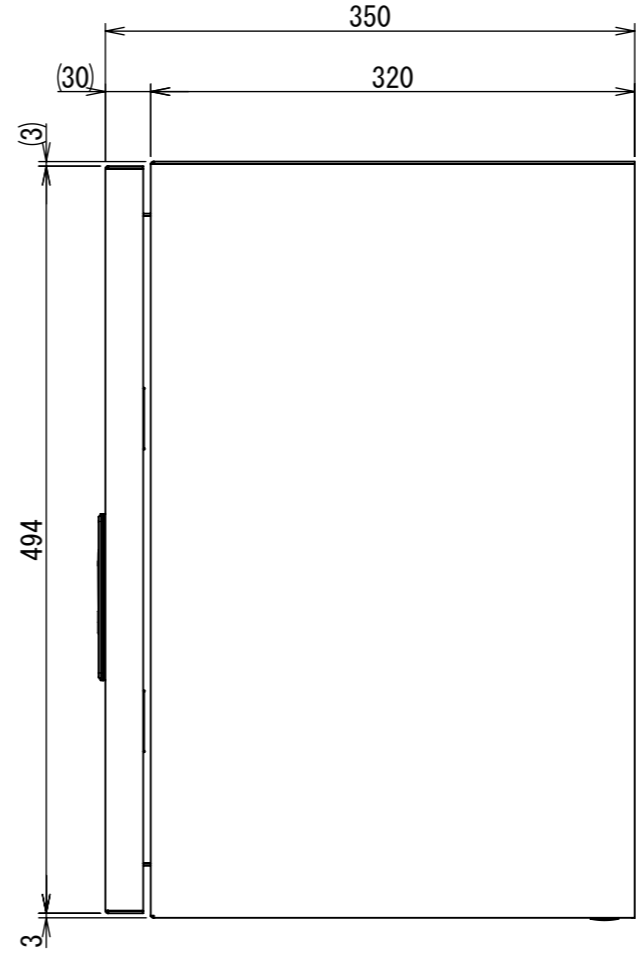

REV.	DESCRIPTION	DATE	APPL.
A	新規作成	21/10/27	

Note :
材質 別途記載
塗装 5Y7/1 半ツヤ(標準色)

Designed by Yokogawa	Checked by -	Approved by - date -	Filename FWS000A00	Date 21/10/27	Scale 1:5
エス・ディ・エス株式会社			制御BOX/FW35-55S		
			FWS000A00	Edition A	Sheet 1/2

2021/12/13

A
B
C
D
E
F

A
B
C
D
E
F

1 2 3 4 5 6 7 8

1 2 3 4 5 6 7 8

2021/12/13

断面図 A-A

DETAIL C
SCALE 1 : 2

DETAIL D
SCALE 1 : 2

DETAIL F
SCALE 1 : 2

DETAIL E
SCALE 1 : 2

断面図 B-B

Note :
材質 別途記載
塗装 5Y7/1 半ツヤ(標準色)

Designed by Yokogawa	Checked by -	Approved by - date -	Filename FWS000A00	Date 21/10/27	Scale 1:5
エス・ディ・エス株式会社			制御BOX/FW35-55S		
			FWS000A00	Edition A	Sheet 2/2