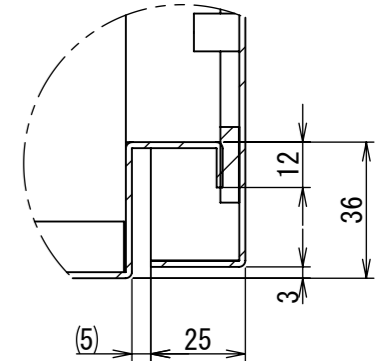

2021/12/13

A
B
C
D
E
F

A
B
C
D
E
F

1 2 3 4 5 6 7 8

1 2 3 4 5 6 7 8

2021/12/13

断面図 A-A

DETAIL C
SCALE 1 : 2

DETAIL D
SCALE 1 : 2

DETAIL F
SCALE 1 : 2

DETAIL E
SCALE 1 : 2

断面図 B-B

Note :
材質 別途記載
塗装 5Y7/1 半ツヤ(標準色)

Designed by Yokogawa	Checked by -	Approved by - date -	Filename FWS000A00	Date 21/10/27	Scale 1:5
エス・ディ・エス株式会社			制御BOX/FW35-55S		
			FWS000A00	Edition A	Sheet 2/2