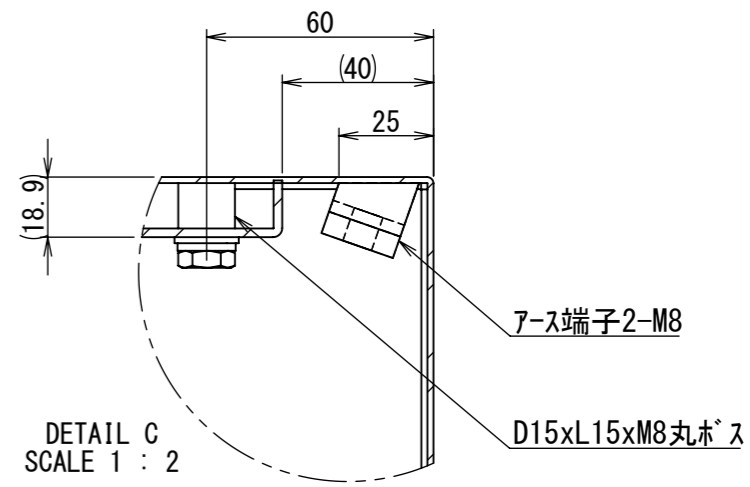

2021/12/13

A
B
C
D
E
F

A
B
C
D
E
F

1 2 3 4 5 6 7 8

1 2 3 4 5 6 7 8

2021/12/13

断面図 A-A

DETAIL C
SCALE 1 : 2

DETAIL D
SCALE 1 : 2

DETAIL F
SCALE 1 : 2

DETAIL E
SCALE 1 : 2

断面図 B-B

Note :
材質 別途記載
塗装 5Y7/1 半ツヤ(標準色)

Designed by Yokogawa	Checked by -	Approved by - date -	Filename FWS000A00	Date 21/10/27	Scale 1:5
エス・ディ・エス株式会社			制御BOX/FW35-55S		
			FWS000A00	Edition A	Sheet 2/2