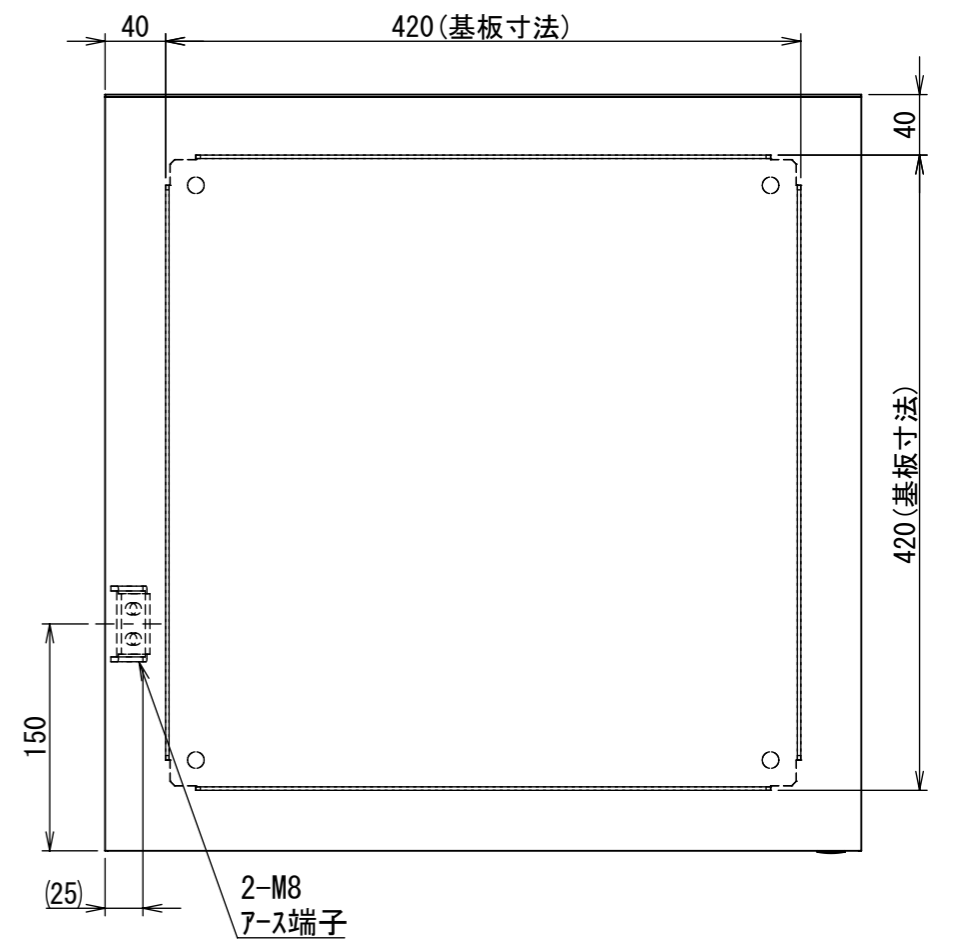

REV.	DESCRIPTION	DATE	APPL.
A	新規作成	21/10/27	

Note :
材質 別途記載
塗装 5Y7/1 半ツヤ(標準色)

Designed by Yokogawa	Checked by -	Approved by - date -	Filename FWS000A00	Date 21/10/27	Scale 1:5
エス・ディ・エス株式会社			制御BOX/FW35-55S		
			FWS000A00	Edition A	Sheet 1/2

2021/12/13

A
B
C
D
E
F

A
B
C
D
E
F

1 2 3 4 5 6 7 8

1 2 3 4 5 6 7 8

2021/12/13

断面図 A-A

DETAIL C
SCALE 1 : 2

DETAIL D
SCALE 1 : 2

DETAIL F
SCALE 1 : 2

DETAIL E
SCALE 1 : 2

断面図 B-B

Note :
材質 別途記載
塗装 5Y7/1 半ツヤ(標準色)

Designed by Yokogawa	Checked by -	Approved by - date -	Filename FWS000A00	Date 21/10/27	Scale 1:5
エス・ディ・エス株式会社			制御BOX/FW35-55S		
			FWS000A00	Edition A	Sheet 2/2