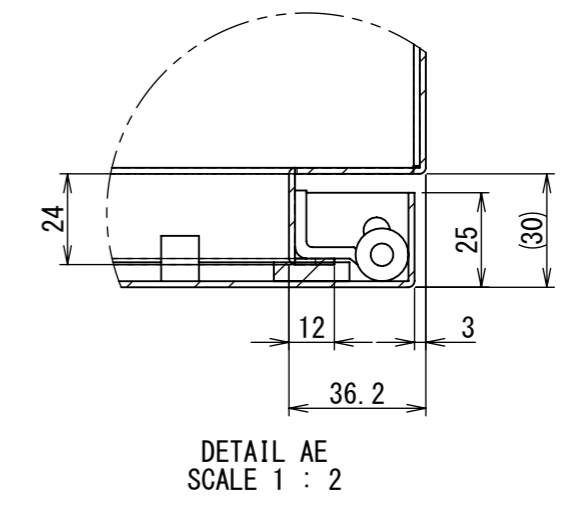

REV.	DESCRIPTION	DATE	APPVL.
A	新規作成	21/10/27	

2021/12/21

Note :
 材質 別途記載
 塗装 5Y7/1. 半ツヤ(標準色)

Designed by Yokogawa	Checked by -	Approved by - date -	Filename FWS0000A00	Date 21/10/27	Scale 1:8
エス・ディ・エス株式会社			制御BOX/FW35-512S		
			FWS0000A00	Edition A	Sheet 1/2

2021/12/21

断面図 A-A

DETAIL C
SCALE 1 : 2

DETAIL AE
SCALE 1 : 2

DETAIL D
SCALE 1 : 2

DETAIL AF
SCALE 1 : 2

断面図 B-B

Note :
材質 別途記載
塗装 5Y7/1. 半ツヤ(標準色)