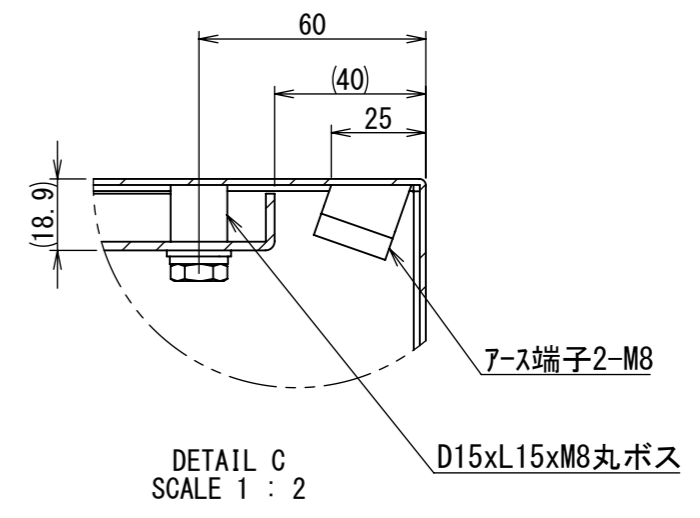

REV.	DESCRIPTION	DATE	APPVL.
A	新規作成	21/10/27	

2021/12/21

Note :
 材質 別途記載
 塗装 5Y7/1. 半ツヤ(標準色)

Designed by Yokogawa	Checked by -	Approved by - date -	Filename FWS0000A00	Date 21/10/27	Scale 1:8
エス・ディ・エス株式会社			制御BOX/FW35-512S		
			FWS0000A00	Edition A	Sheet 1/2

2021/12/21

断面図 A-A

DETAIL C
SCALE 1 : 2

DETAIL AE
SCALE 1 : 2

DETAIL D
SCALE 1 : 2

DETAIL AF
SCALE 1 : 2

断面図 B-B

Note :
材質 別途記載
塗装 5Y7/1. 半ツヤ(標準色)