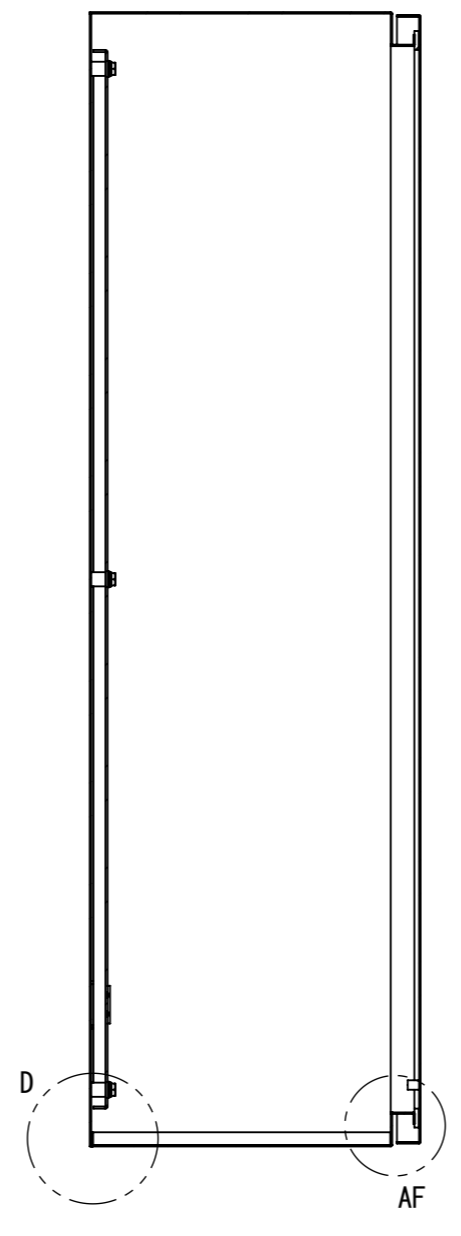

REV.	DESCRIPTION	DATE	APPVL.
A	新規作成	21/10/27	

2021/12/21

Note :
 材質 別途記載
 塗装 5Y7/1. 半ツヤ(標準色)

Designed by Yokogawa	Checked by -	Approved by - date -	Filename FWS0000A00	Date 21/10/27	Scale 1:8
エス・ディ・エス株式会社			制御BOX/FW35-512S		
			FWS0000A00	Edition A	Sheet 1/2

2021/12/21

断面図 A-A

DETAIL C
SCALE 1 : 2

DETAIL AE
SCALE 1 : 2

DETAIL D
SCALE 1 : 2

DETAIL AF
SCALE 1 : 2

断面図 B-B

Note :
材質 別途記載
塗装 5Y7/1. 半ツヤ(標準色)