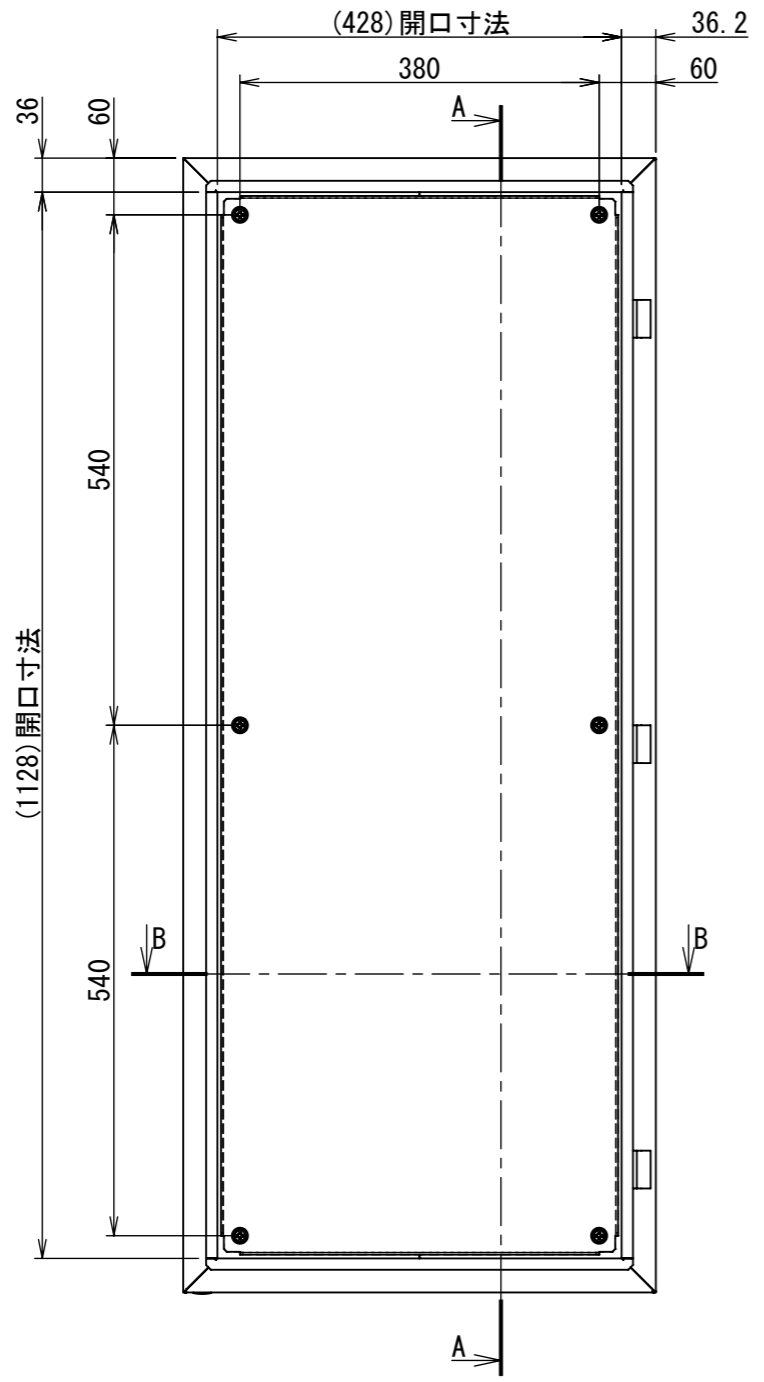

REV.	DESCRIPTION	DATE	APPVL.
A	新規作成	21/10/27	

2021/12/21

Note :
 材質 別途記載
 塗装 5Y7/1. 半ツヤ(標準色)

Designed by Yokogawa	Checked by -	Approved by - date -	Filename FWS0000A00	Date 21/10/27	Scale 1:8
エス・ディ・エス株式会社			制御BOX/FW35-512S		
			FWS0000A00	Edition A	Sheet 1/2

2021/12/21

断面図 A-A

DETAIL C
SCALE 1 : 2

DETAIL AE
SCALE 1 : 2

DETAIL D
SCALE 1 : 2

DETAIL AF
SCALE 1 : 2

断面図 B-B

Note :
材質 別途記載
塗装 5Y7/1. 半ツヤ(標準色)

Designed by Yokogawa	Checked by -	Approved by - date -	Filename FWS0000A00	Date 21/10/27	Scale 1:8
エス・ディ・エス株式会社			制御BOX/FW35-512S		
			FWS0000A00	Edition A	Sheet 2/2