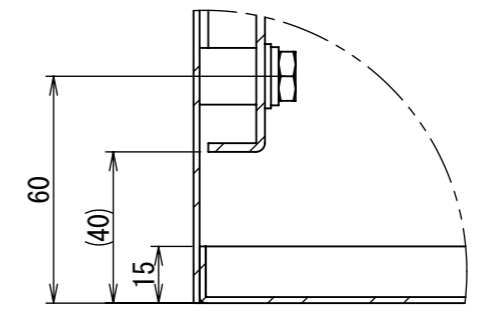

2021/12/21

断面図 A-A

DETAIL C
SCALE 1 : 2

DETAIL AE
SCALE 1 : 2

DETAIL D
SCALE 1 : 2

DETAIL AF
SCALE 1 : 2

断面図 B-B

Note :
材質 別途記載
塗装 5Y7/1. 半ツヤ(標準色)