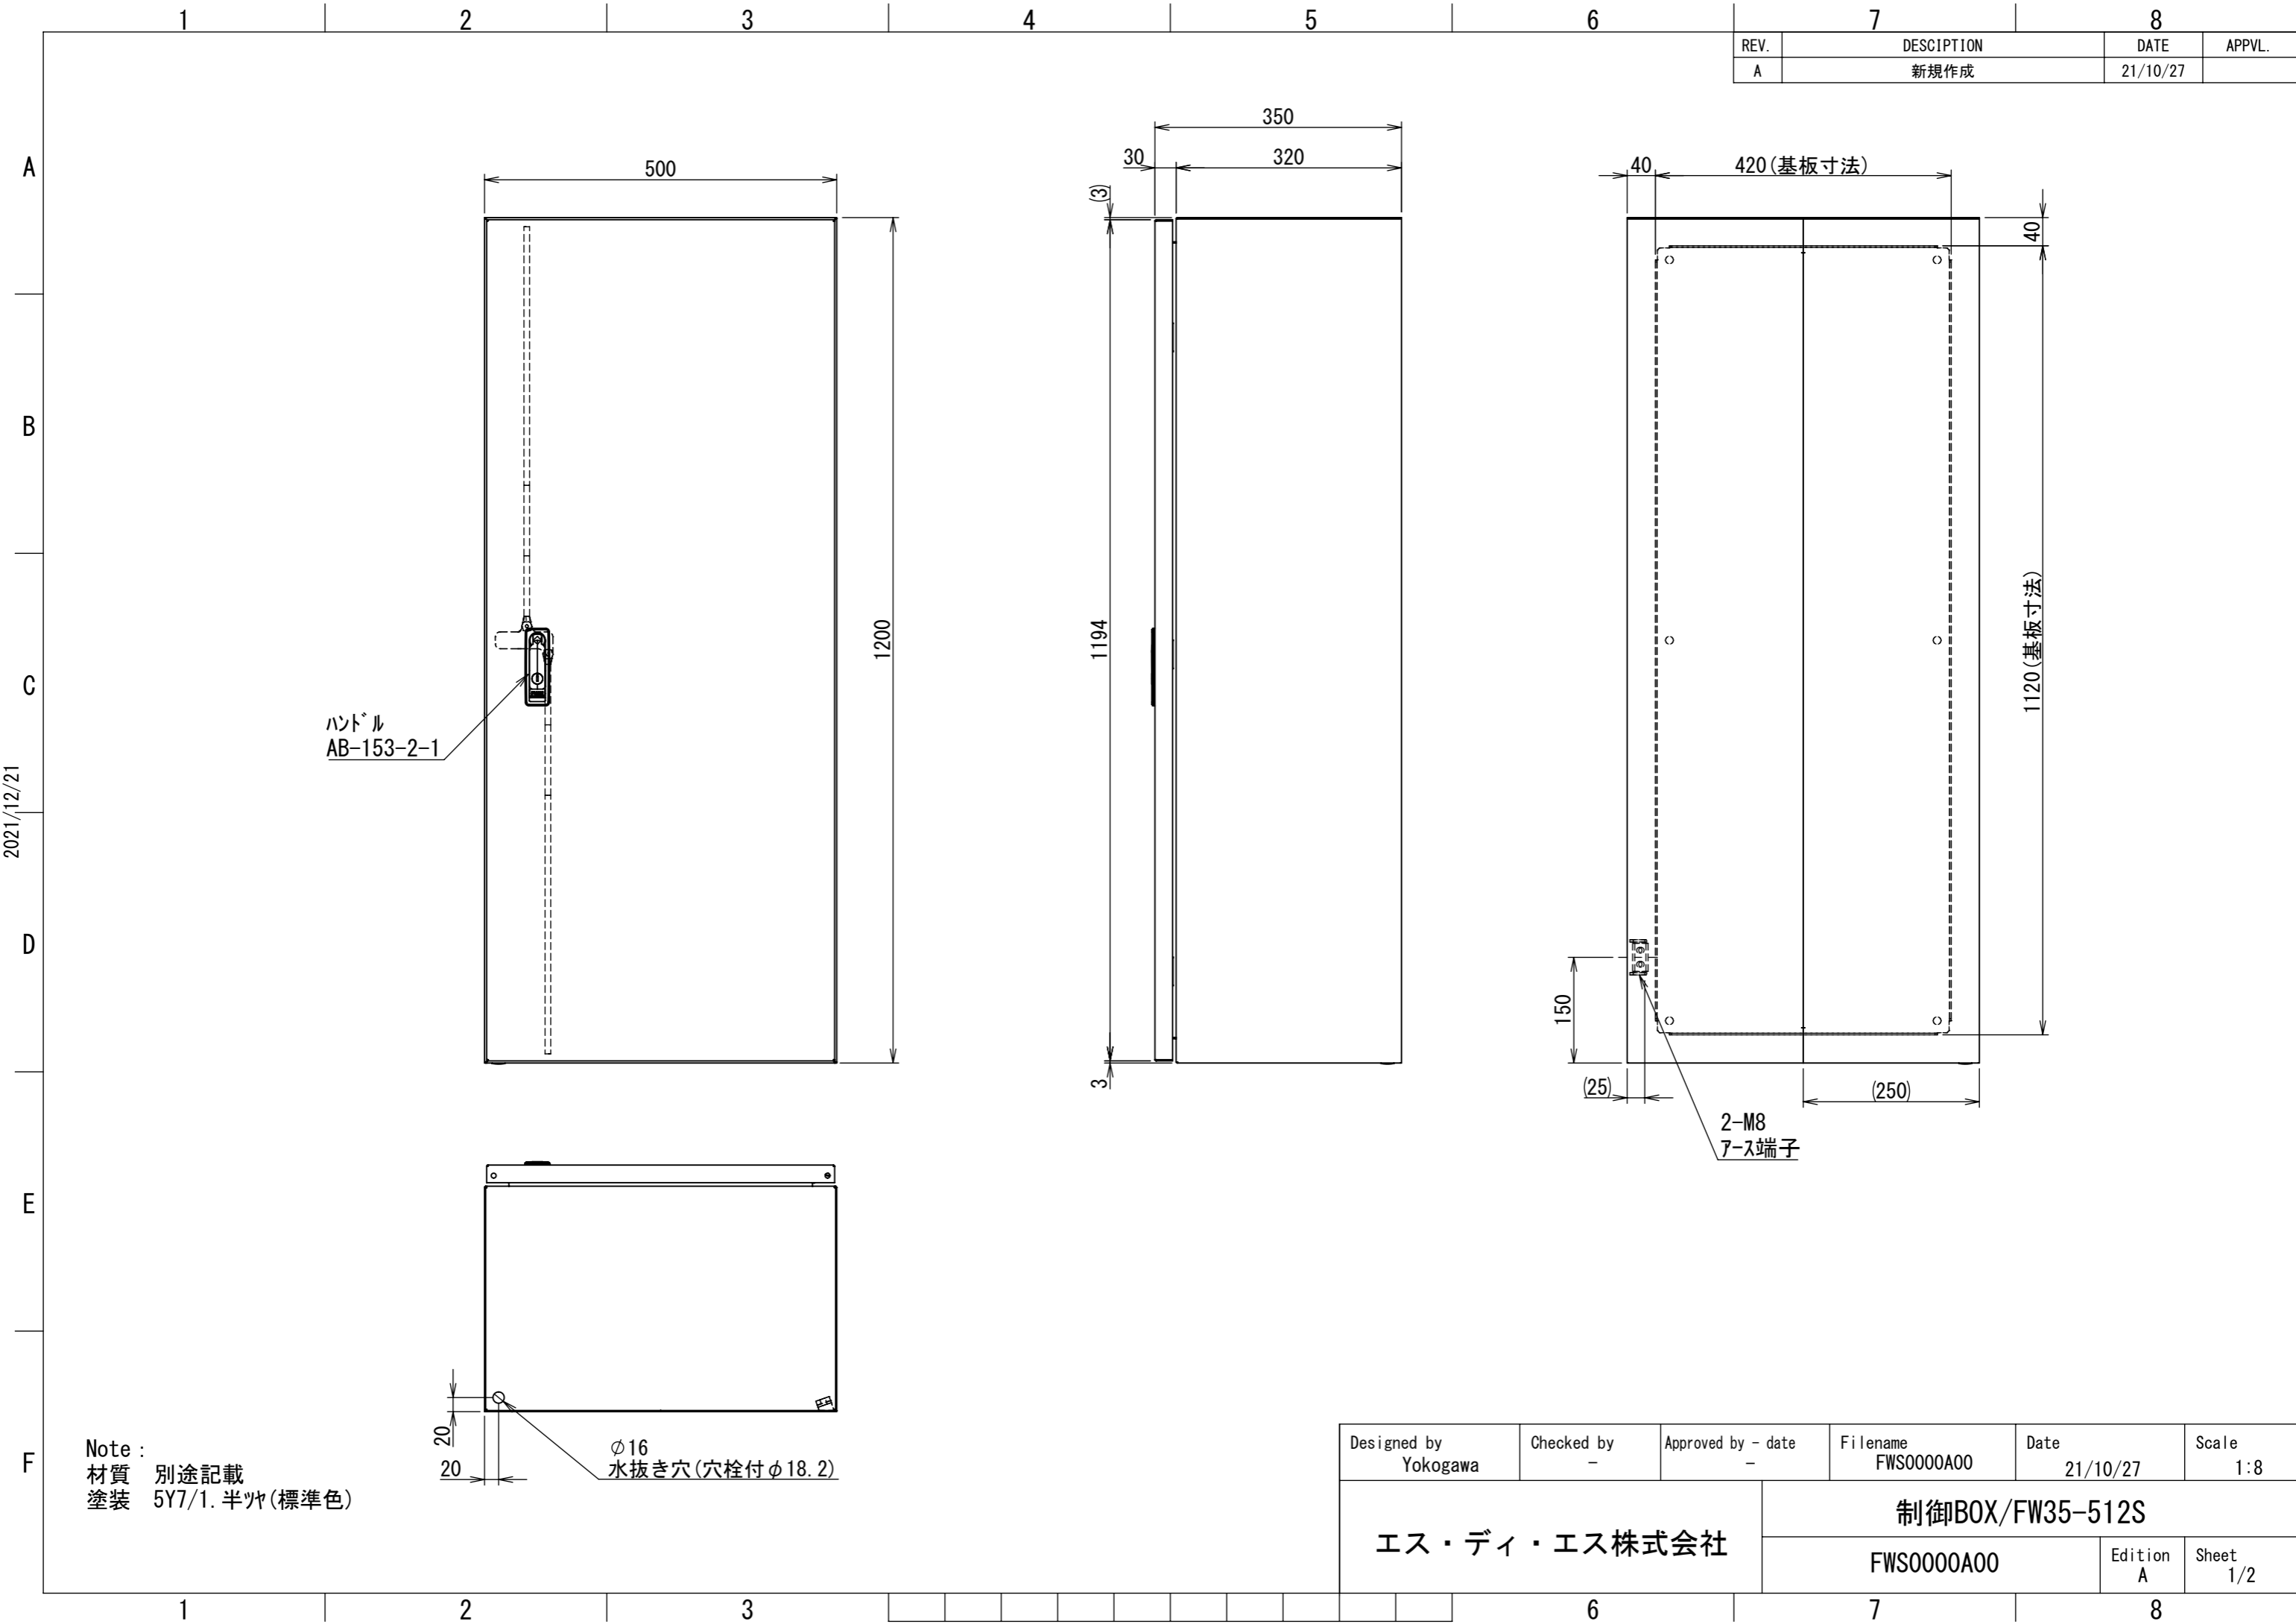

REV.	DESCRIPTION	DATE	APPVL.
A	新規作成	21/10/27	

2021/12/21

Note :
 材質 別途記載
 塗装 5Y7/1. 半ツヤ(標準色)

Designed by Yokogawa	Checked by -	Approved by - date -	Filename FWS0000A00	Date 21/10/27	Scale 1:8
エス・ディ・エス株式会社			制御BOX/FW35-512S		
			FWS0000A00	Edition A	Sheet 1/2

2021/12/21

断面図 A-A

DETAIL C
SCALE 1 : 2

DETAIL AE
SCALE 1 : 2

DETAIL D
SCALE 1 : 2

DETAIL AF
SCALE 1 : 2

断面図 B-B

Note :
材質 別途記載
塗装 5Y7/1. 半ツヤ(標準色)