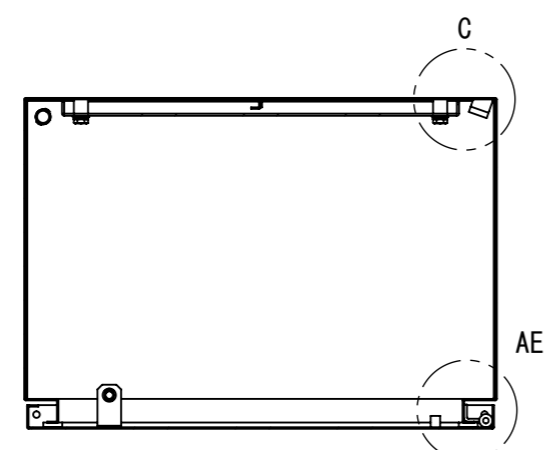

2021/12/21

断面図 A-A

DETAIL C
SCALE 1 : 2

DETAIL AE
SCALE 1 : 2

DETAIL D
SCALE 1 : 2

DETAIL AF
SCALE 1 : 2

断面図 B-B

Note :
材質 別途記載
塗装 5Y7/1. 半ツヤ(標準色)