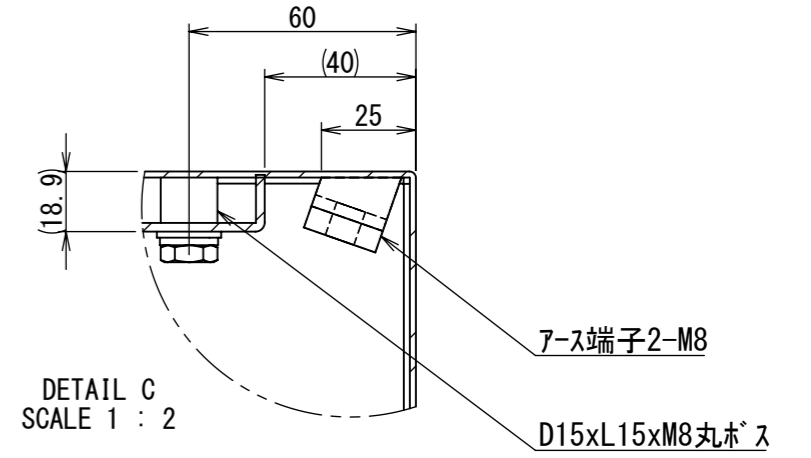

2021/12/09

Note :
材質 別途記載
塗装 5Y7/1 半ツヤ(標準色)

Designed by Yokogawa	Checked by -	Approved by - date -	Filename FWS000A00	Date 21/10/27	Scale 1:6
エス・ディ・エス株式会社			制御BOX/FW35-49S		
			FWS000A00	Edition A	Sheet 2/2