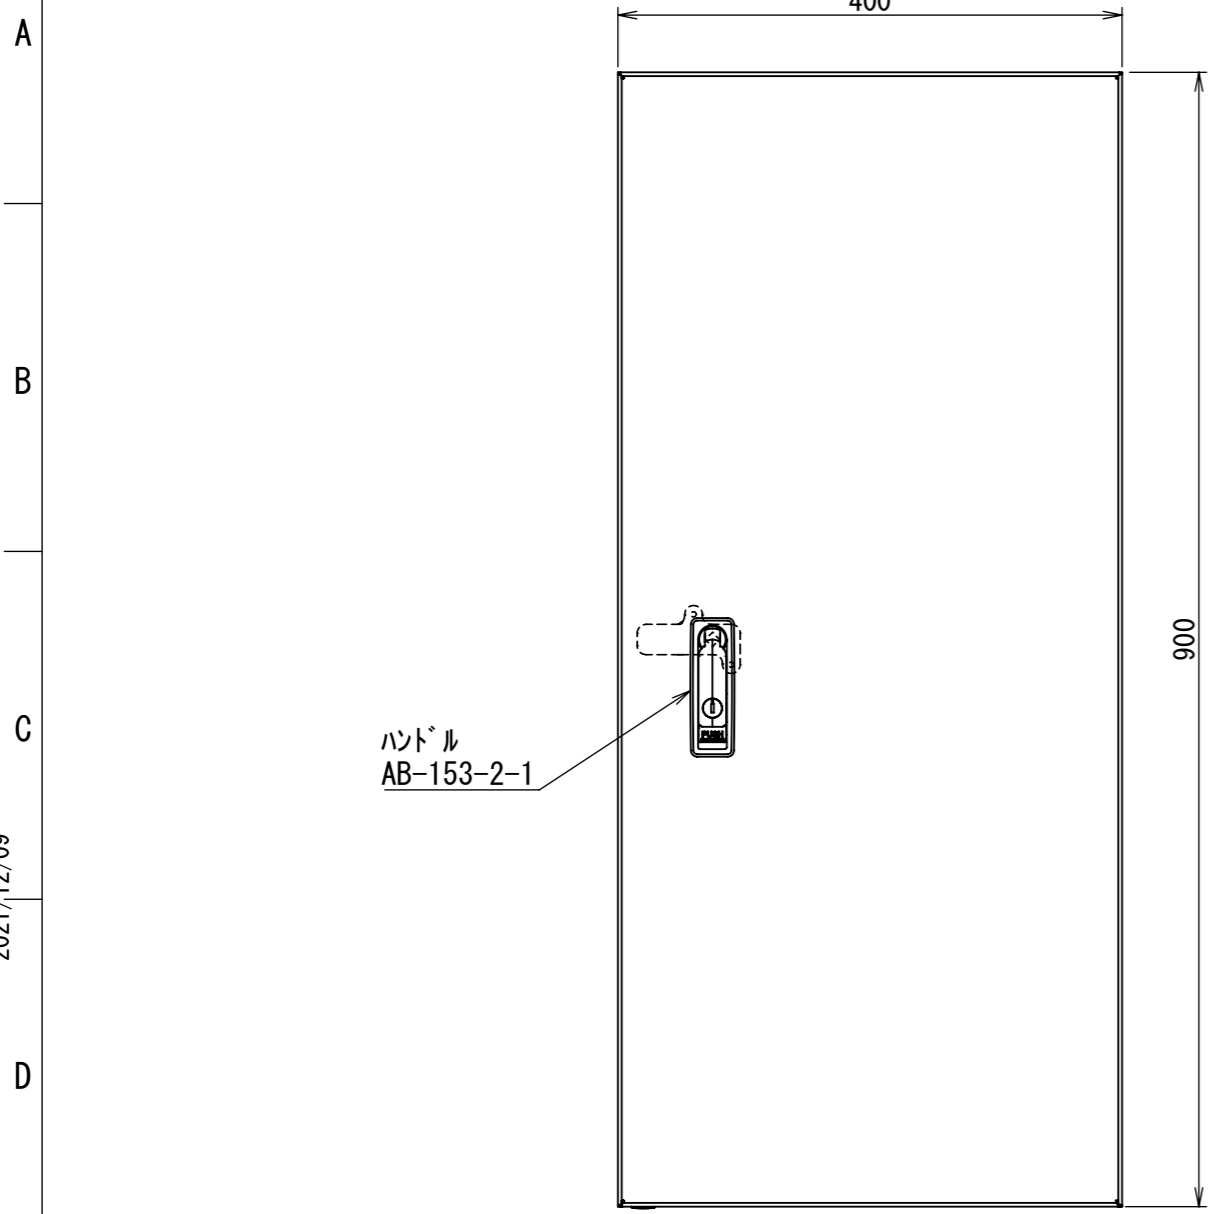

REV.	DESCRIPTION	DATE	APPL.
A	新規作成	21/10/27	

2021/12/09

Note :
材質 別途記載
塗装 5Y7/1 半ツヤ(標準色)

Designed by Yokogawa	Checked by -	Approved by - date -	Filename FWS000A00	Date 21/10/27	Scale 1:6
エス・ディ・エス株式会社			制御BOX/FW35-49S		
			FWS000A00	Edition A	Sheet 1/2