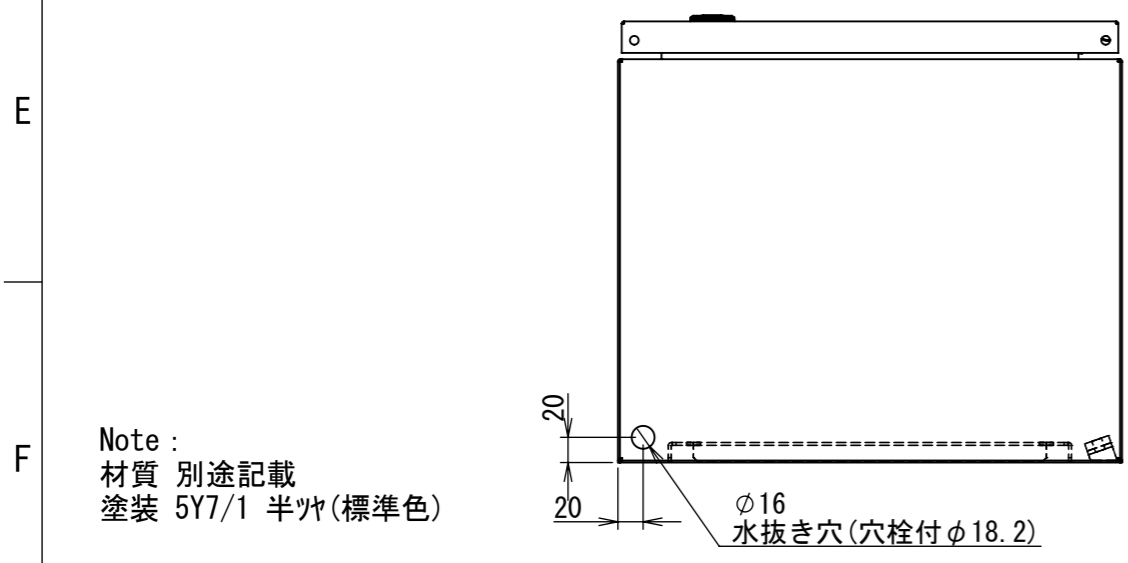

REV.	DESCRIPTION	DATE	APPL.
A	新規作成	21/10/27	

2021/12/09

Note :
材質 別途記載
塗装 5Y7/1 半ツヤ(標準色)

Designed by Yokogawa	Checked by -	Approved by - date -	Filename FWS000A00	Date 21/10/27	Scale 1:6
エス・ディ・エス株式会社			制御BOX/FW35-49S		
			FWS000A00	Edition A	Sheet 1/2