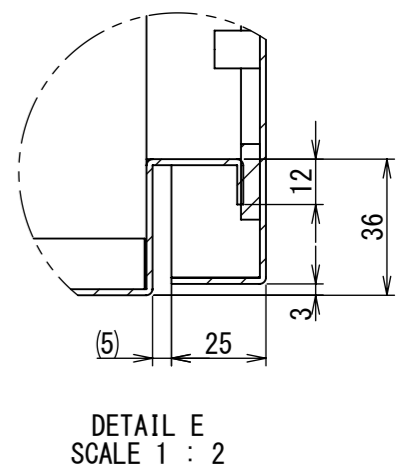

2021/12/09

Note :
材質 別途記載
塗装 5Y7/1 半ツヤ(標準色)

Designed by Yokogawa	Checked by -	Approved by - date -	Filename FWS000A00	Date 21/10/27	Scale 1:6
エス・ディ・エス株式会社			制御BOX/FW35-49S		
			FWS000A00	Edition A	Sheet 2/2