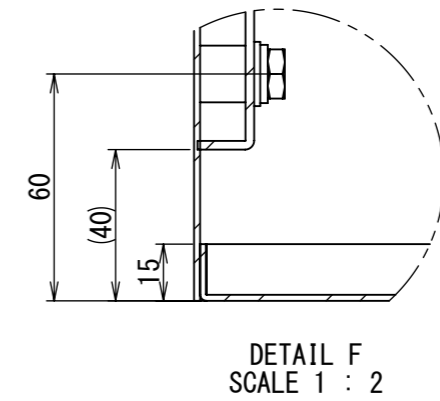

2021/12/09

Note :
材質 別途記載
塗装 5Y7/1 半ツヤ(標準色)

Designed by Yokogawa	Checked by -	Approved by - date -	Filename FWS000A00	Date 21/10/27	Scale 1:6
エス・ディ・エス株式会社			制御BOX/FW35-49S		
			FWS000A00	Edition A	Sheet 2/2