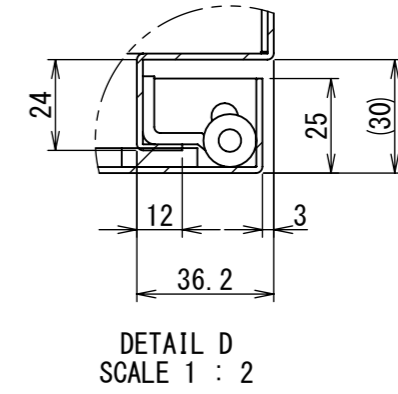

2021/12/09

Note :
材質 別途記載
塗装 5Y7/1 半ツヤ(標準色)

Designed by Yokogawa	Checked by -	Approved by - date -	Filename FWS000A00	Date 21/10/27	Scale 1:6
エス・ディ・エス株式会社			制御BOX/FW35-49S		
			FWS000A00	Edition A	Sheet 2/2