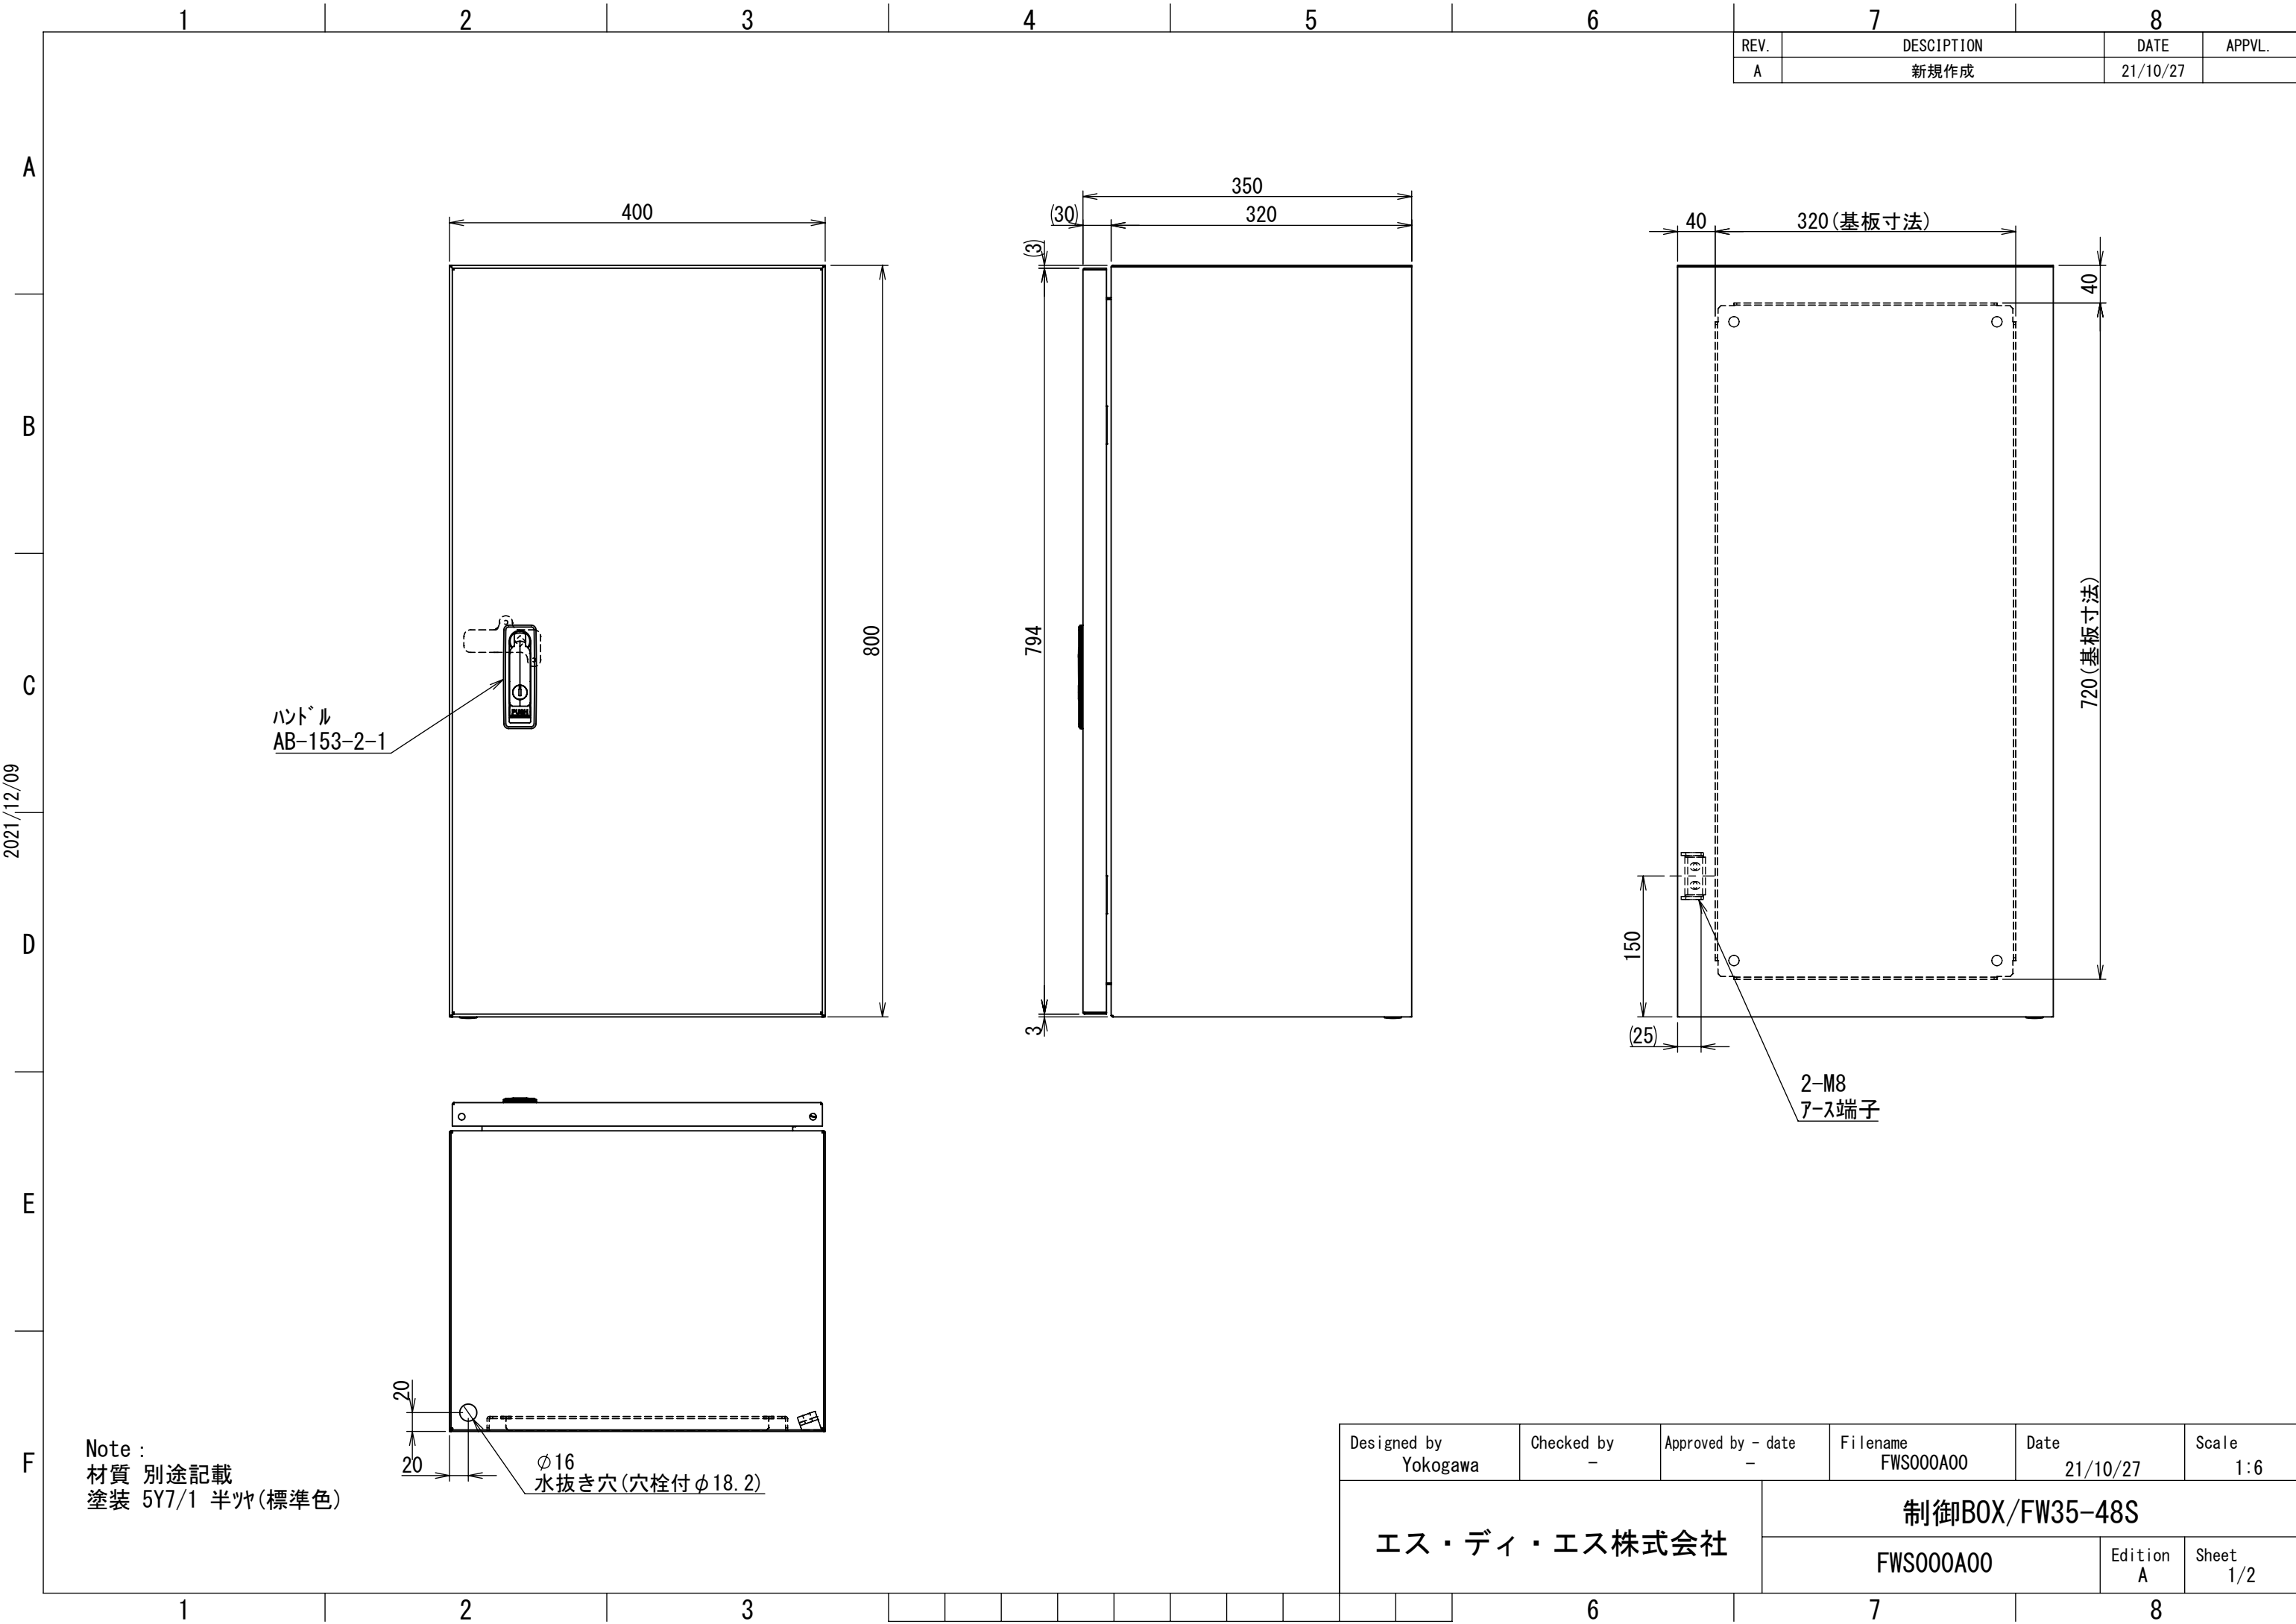

REV.	DESCRIPTION	DATE	APPL.
A	新規作成	21/10/27	

2021/12/09

Note :
 材質 別途記載
 塗装 5Y7/1 半ツヤ(標準色)

Designed by Yokogawa	Checked by -	Approved by - date -	Filename FWS000A00	Date 21/10/27	Scale 1:6
エス・ディ・エス株式会社			制御BOX/FW35-48S		
			FWS000A00	Edition A	Sheet 1/2

2021/12/09

Note :
 材質 別途記載
 塗装 5Y7/1 半ツヤ(標準色)

断面図 B-B

断面図 A-A

DETAIL C
 SCALE 1 : 2

DETAIL D
 SCALE 1 : 2

DETAIL F
 SCALE 1 : 2

DETAIL E
 SCALE 1 : 2