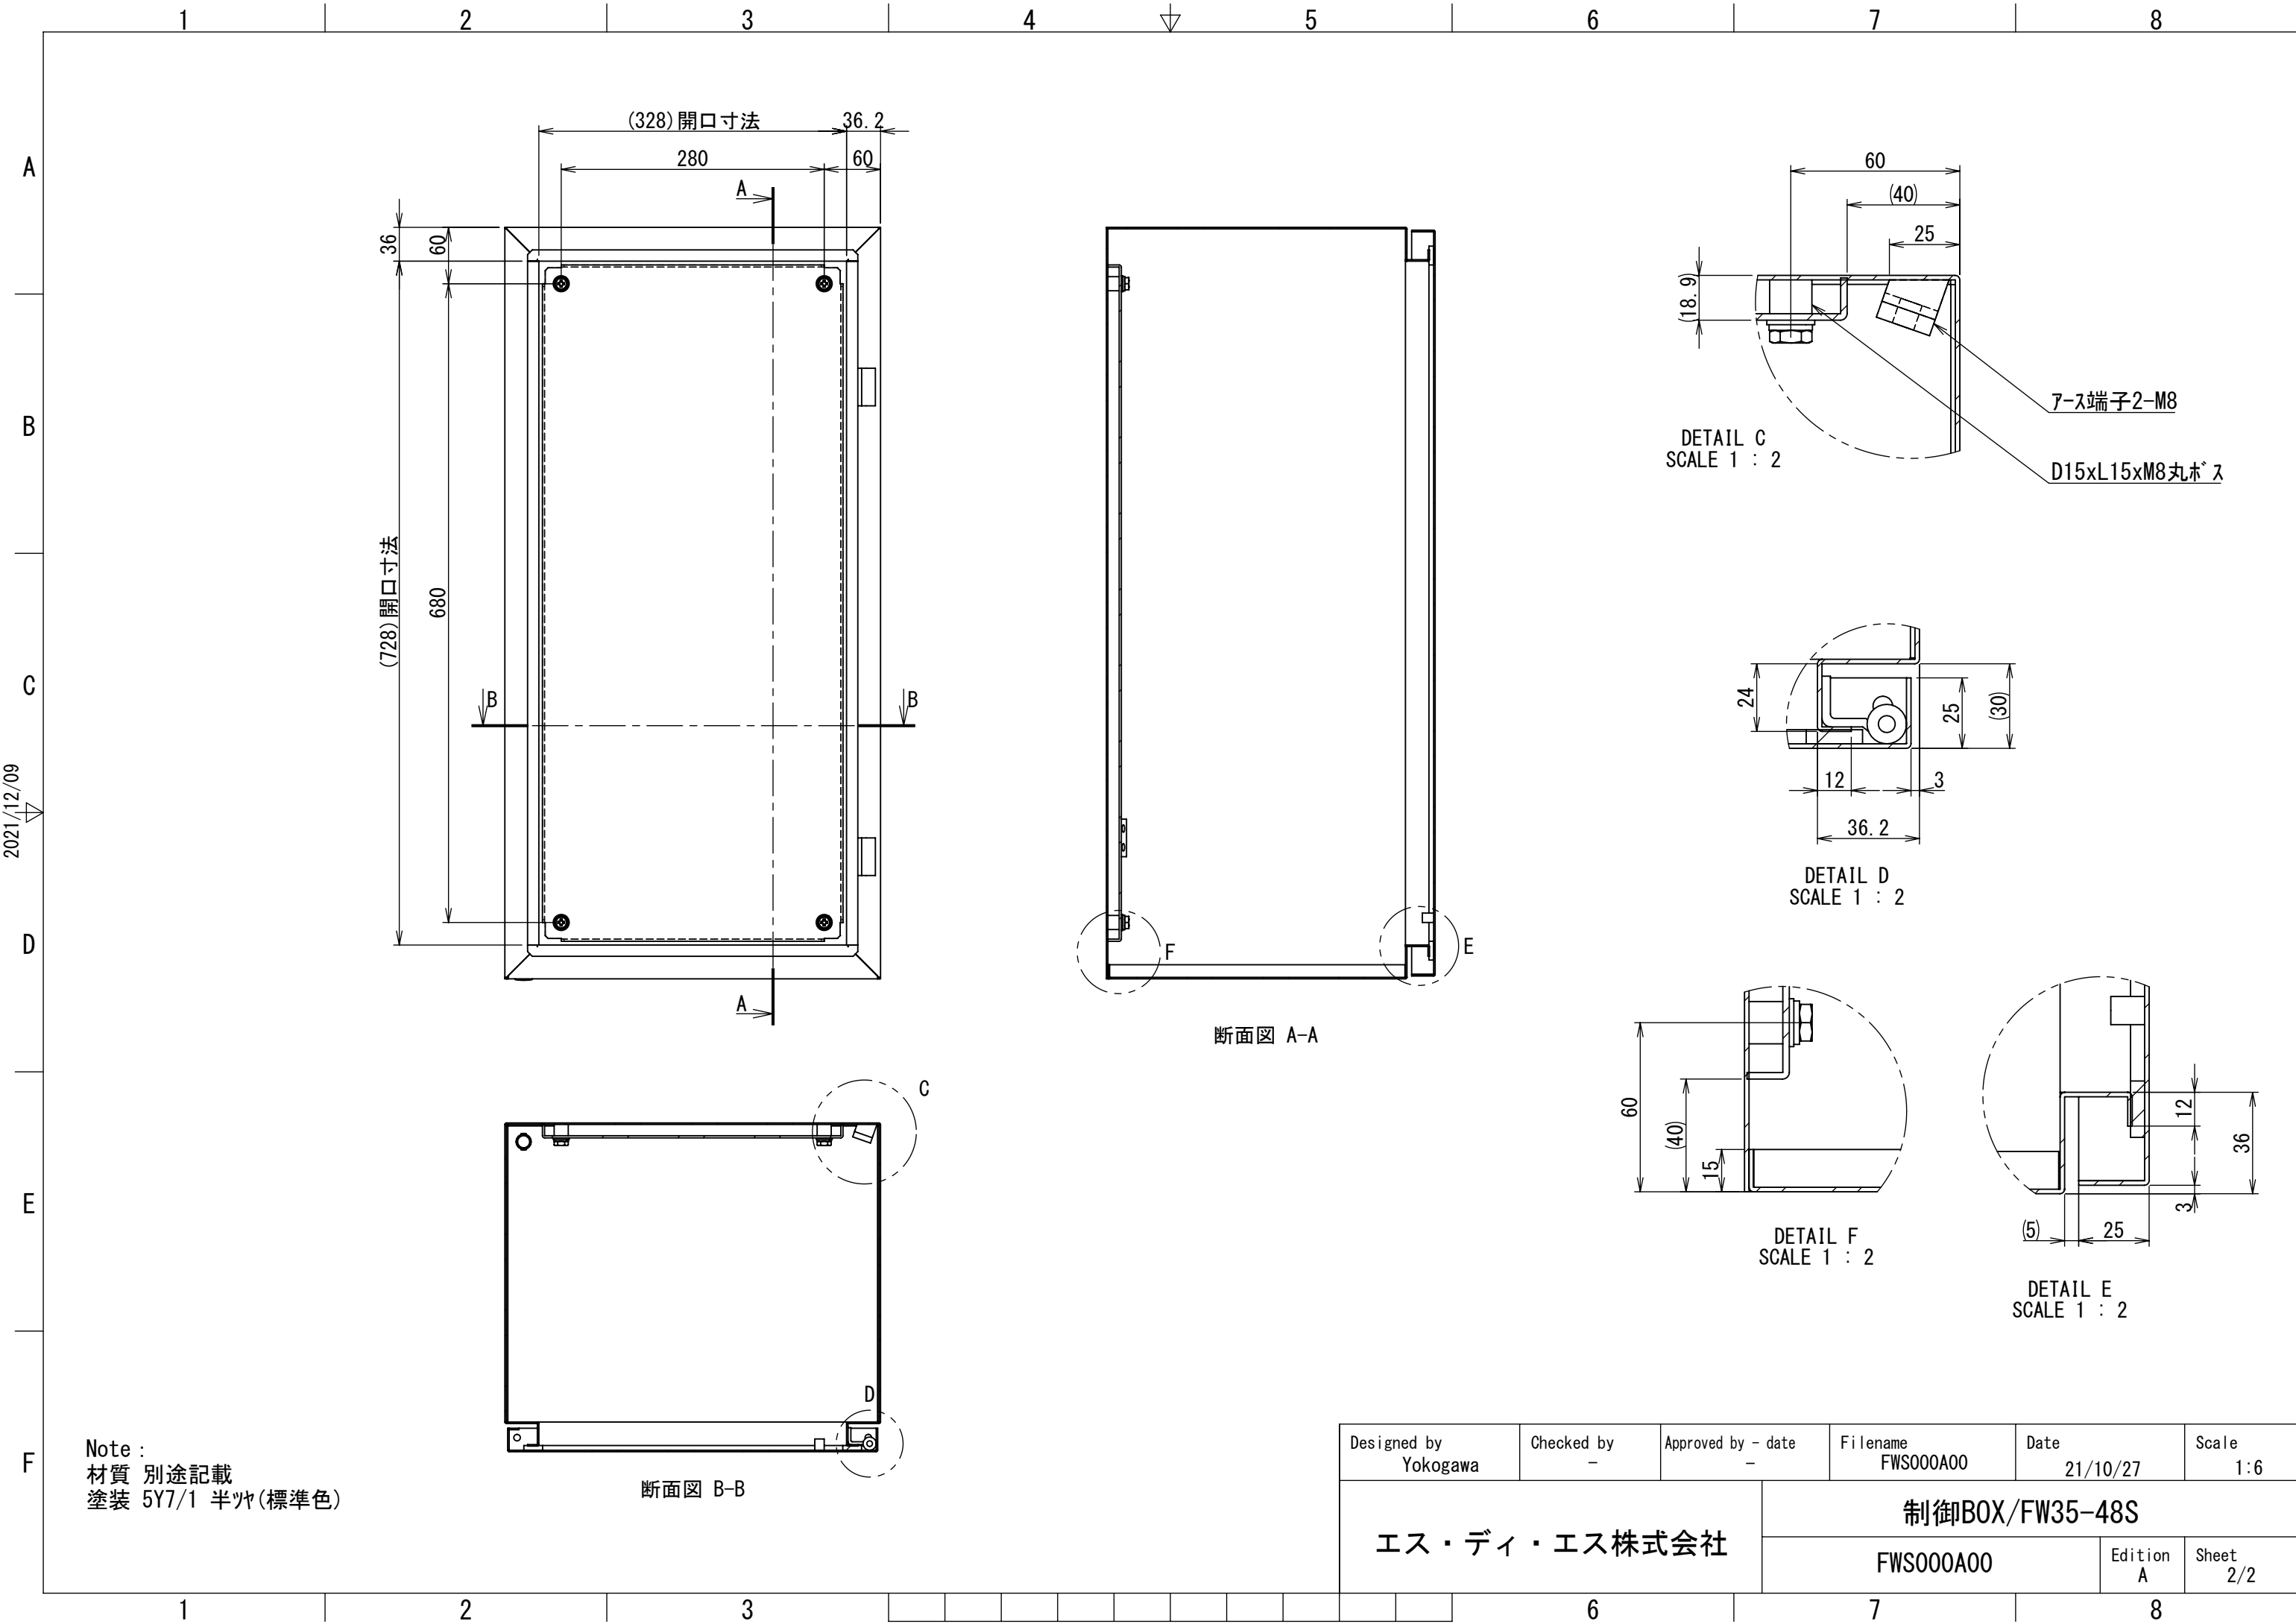

REV.	DESCRIPTION	DATE	APPL.
A	新規作成	21/10/27	

2021/12/09

Note :
 材質 別途記載
 塗装 5Y7/1 半ツヤ(標準色)

Designed by Yokogawa	Checked by -	Approved by - date -	Filename FWS000A00	Date 21/10/27	Scale 1:6
エス・ディ・エス株式会社			制御BOX/FW35-48S		
			FWS000A00	Edition A	Sheet 1/2

2021/12/09

Note :
 材質 別途記載
 塗装 5Y7/1 半ツヤ(標準色)

断面図 B-B

断面図 A-A

DETAIL C
 SCALE 1 : 2

DETAIL D
 SCALE 1 : 2

DETAIL F
 SCALE 1 : 2

DETAIL E
 SCALE 1 : 2