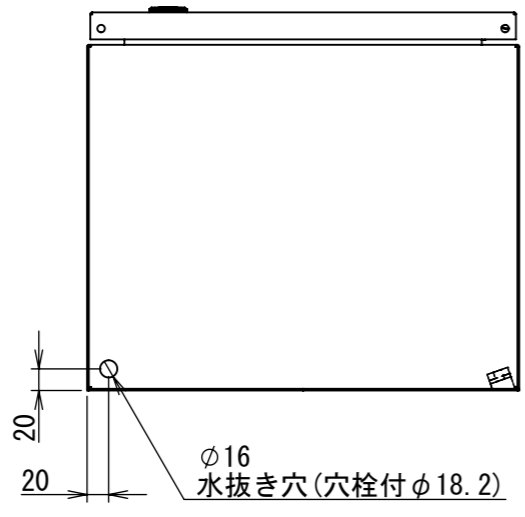

2021/12/09

REV.	DESCRIPTION	DATE	APPVL.
A	新規作成	21/10/27	

Note :  
 材質 別途記載  
 塗装 5Y7/1. 半ツヤ(標準色)

Designed by Yokogawa	Checked by -	Approved by - date -	Filename FWS0000A00	Date 21/10/27	Scale 1:7
エス・ディ・エス株式会社			制御BOX/FW35-412S		
			FWS0000A00	Edition A	Sheet 1/2