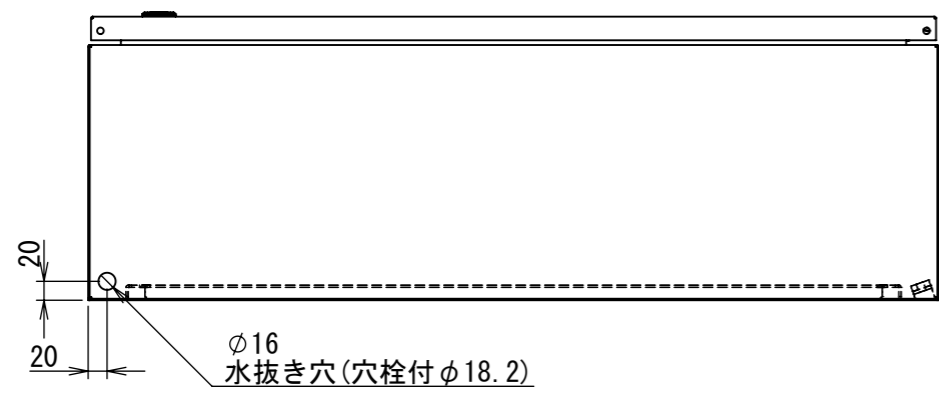

REV.	DESCRIPTION	DATE	APPVL.
A	新規作成	21/10/27	

2022/01/19

Note :
 材質 別途記載
 塗装 5Y7/1 半ツヤ(標準色)

Designed by Yokogawa	Checked by -	Approved by - date -	Filename FWS000A00	Date 21/10/27	Scale 1:8
エス・ディ・エス株式会社			制御BOX/FW30-98S		
			FWS000A00	Edition A	Sheet 1/2