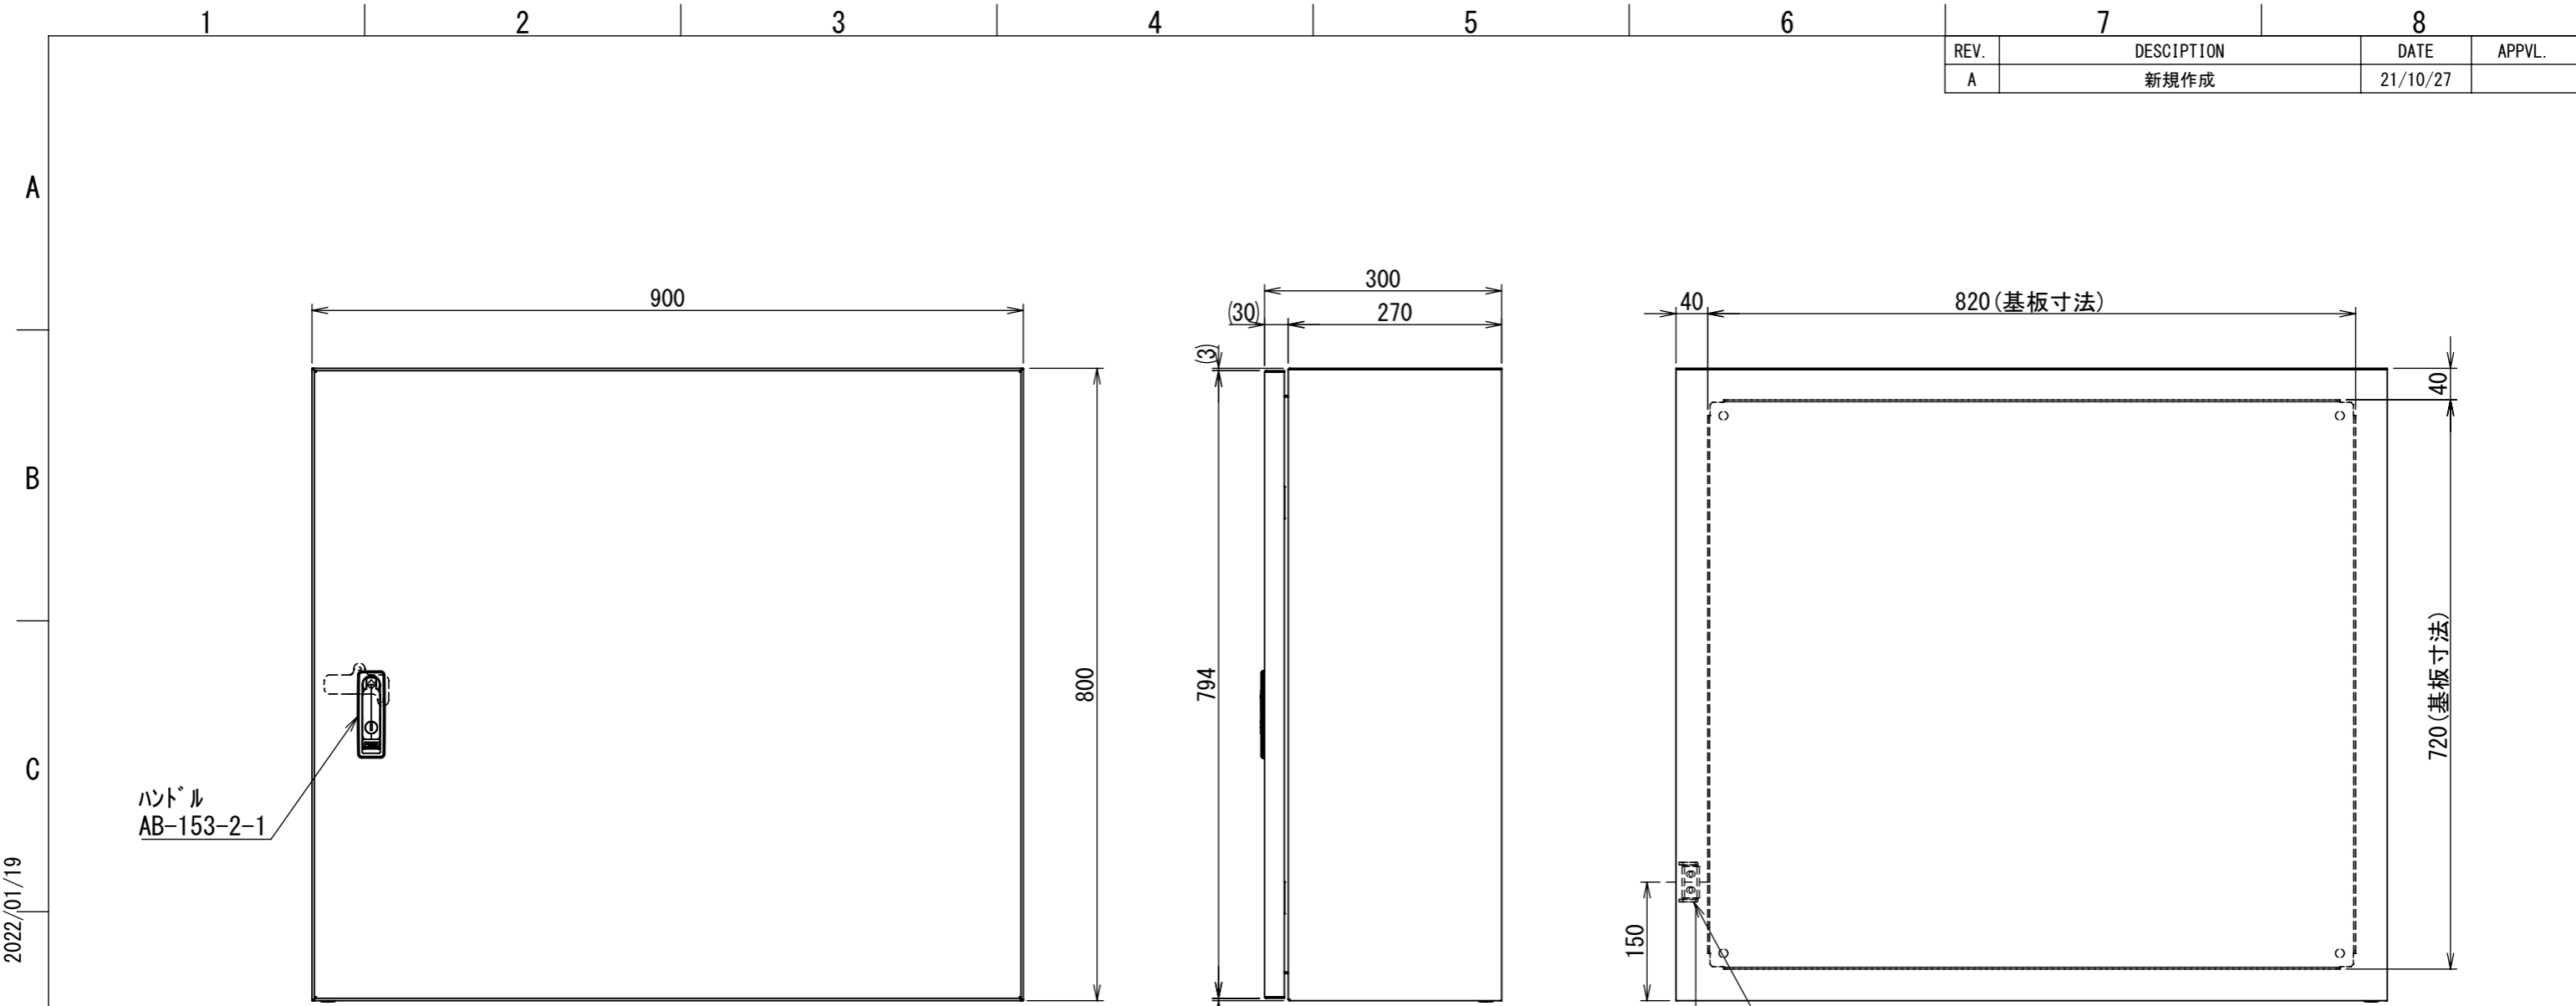

REV.	DESCRIPTION	DATE	APPVL.
A	新規作成	21/10/27	

2022/01/19

Note :
 材質 別途記載
 塗装 5Y7/1 半ツヤ(標準色)

Designed by Yokogawa	Checked by -	Approved by - date -	Filename FWS000A00	Date 21/10/27	Scale 1:8
エス・ディ・エス株式会社			制御BOX/FW30-98S		
			FWS000A00	Edition A	Sheet 1/2