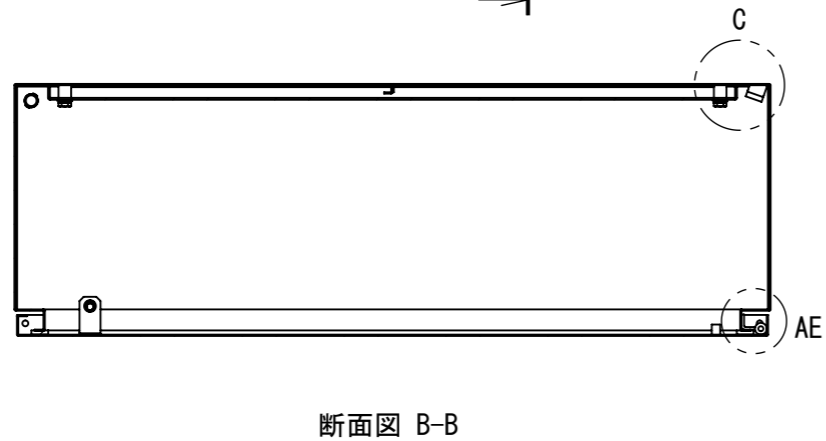

REV.	DESCRIPTION	DATE	APPL.
A	新規作成	21/10/27	

2022/01/17

Note :
 材質 別途記載
 塗装 5Y7/1. 半ツヤ(標準色)

Designed by Yokogawa	Checked by -	Approved by - date -	Filename FWS0000A00	Date 21/10/27	Scale 1:9
エス・ディ・エス株式会社			制御BOX/FW30-916S		
			FWS0000A00	Edition A	Sheet 1/2

2022/01/17

Note :
材質 別途記載
塗装 5Y7/1. 半ツヤ(標準色)

Designed by Yokogawa	Checked by -	Approved by - date -	Filename FWS0000A00	Date 21/10/27	Scale 1:9
エス・ディ・エス株式会社			制御BOX/FW30-916S		
			FWS0000A00	Edition A	Sheet 2/2