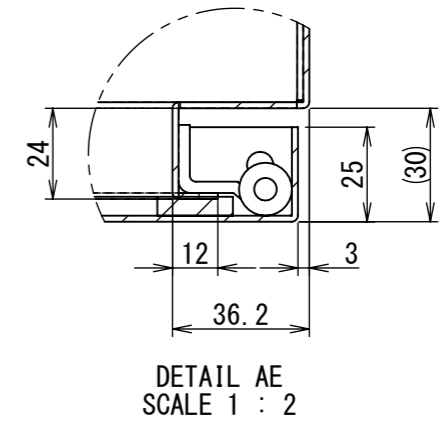

2022/01/17

Note :
材質 別途記載
塗装 5Y7/1. 半ツヤ(標準色)

Designed by Yokogawa	Checked by -	Approved by - date -	Filename FWS0000A00	Date 21/10/27	Scale 1:9
エス・ディ・エス株式会社			制御BOX/FW30-916S		
			FWS0000A00	Edition A	Sheet 2/2