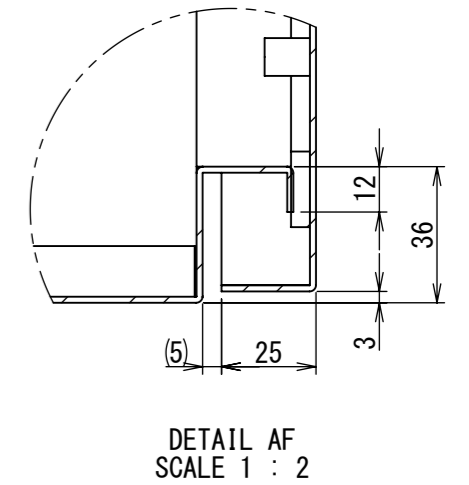

REV.	DESCRIPTION	DATE	APPL.
A	新規作成	21/10/27	

2022/01/17

Note :
 材質 別途記載
 塗装 5Y7/1. 半ツヤ(標準色)

Designed by Yokogawa	Checked by -	Approved by - date -	Filename FWS0000A00	Date 21/10/27	Scale 1:9
エス・ディ・エス株式会社			制御BOX/FW30-916S		
			FWS0000A00	Edition A	Sheet 1/2

2022/01/17

Note :
材質 別途記載
塗装 5Y7/1. 半ツヤ(標準色)

Designed by Yokogawa	Checked by -	Approved by - date -	Filename FWS0000A00	Date 21/10/27	Scale 1:9
エス・ディ・エス株式会社			制御BOX/FW30-916S		
			FWS0000A00	Edition A	Sheet 2/2