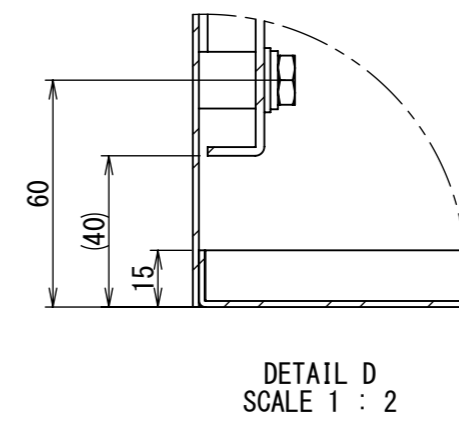

REV.	DESCRIPTION	DATE	APPL.
A	新規作成	21/10/27	

2022/01/17

Note :
 材質 別途記載
 塗装 5Y7/1. 半ツヤ(標準色)

Designed by Yokogawa	Checked by -	Approved by - date -	Filename FWS0000A00	Date 21/10/27	Scale 1:9
エス・ディ・エス株式会社			制御BOX/FW30-916S		
			FWS0000A00	Edition A	Sheet 1/2

2022/01/17

Note :
材質 別途記載
塗装 5Y7/1. 半ツヤ(標準色)

Designed by Yokogawa	Checked by -	Approved by - date -	Filename FWS0000A00	Date 21/10/27	Scale 1:9
エス・ディ・エス株式会社			制御BOX/FW30-916S		
			FWS0000A00	Edition A	Sheet 2/2