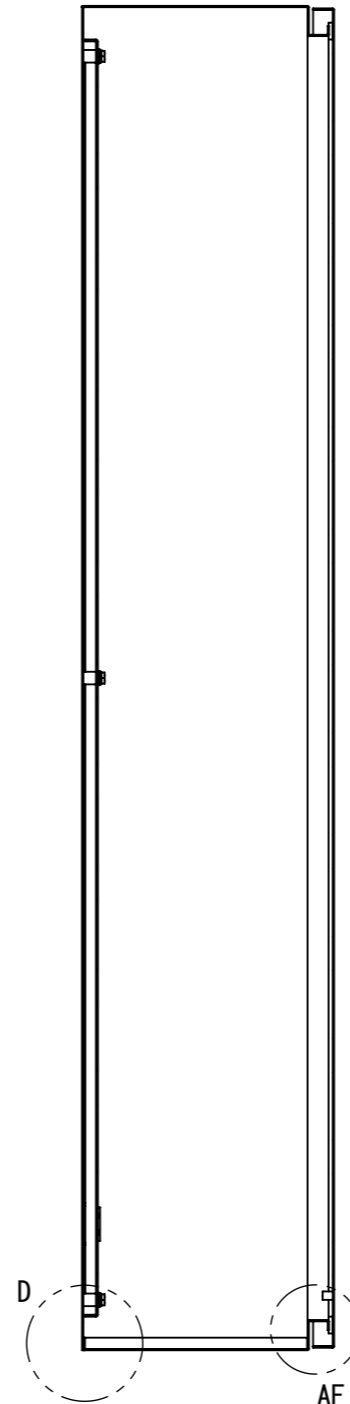

REV.	DESCRIPTION	DATE	APPL.
A	新規作成	21/10/27	

2022/01/17

Note :
 材質 別途記載
 塗装 5Y7/1. 半ツヤ(標準色)

Designed by Yokogawa	Checked by -	Approved by - date -	Filename FWS0000A00	Date 21/10/27	Scale 1:9
エス・ディ・エス株式会社			制御BOX/FW30-916S		
			FWS0000A00	Edition A	Sheet 1/2

2022/01/17

Note :
材質 別途記載
塗装 5Y7/1. 半ツヤ(標準色)

Designed by Yokogawa	Checked by -	Approved by - date -	Filename FWS0000A00	Date 21/10/27	Scale 1:9
エス・ディ・エス株式会社			制御BOX/FW30-916S		
			FWS0000A00	Edition A	Sheet 2/2