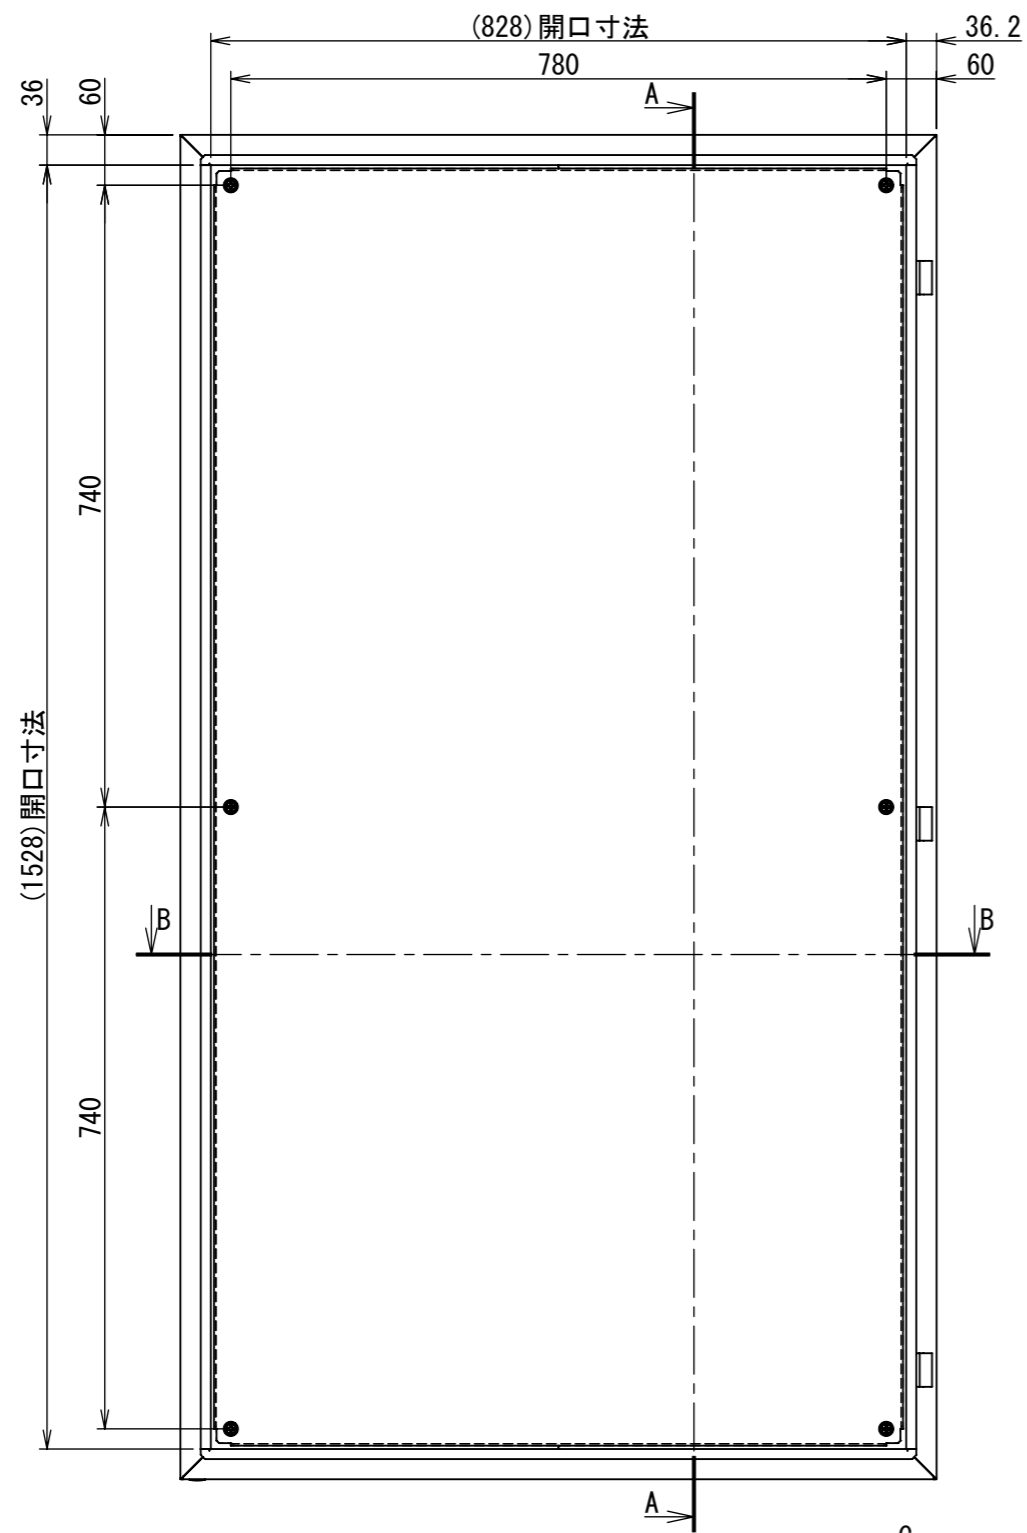

REV.	DESCRIPTION	DATE	APPL.
A	新規作成	21/10/27	

2022/01/17

Note :
 材質 別途記載
 塗装 5Y7/1. 半ツヤ(標準色)

Designed by Yokogawa	Checked by -	Approved by - date -	Filename FWS0000A00	Date 21/10/27	Scale 1:9
エス・ディ・エス株式会社			制御BOX/FW30-916S		
			FWS0000A00	Edition A	Sheet 1/2

2022/01/17

Note :
材質 別途記載
塗装 5Y7/1. 半ツヤ(標準色)

Designed by Yokogawa	Checked by -	Approved by - date -	Filename FWS0000A00	Date 21/10/27	Scale 1:9
エス・ディ・エス株式会社			制御BOX/FW30-916S		
			FWS0000A00	Edition A	Sheet 2/2