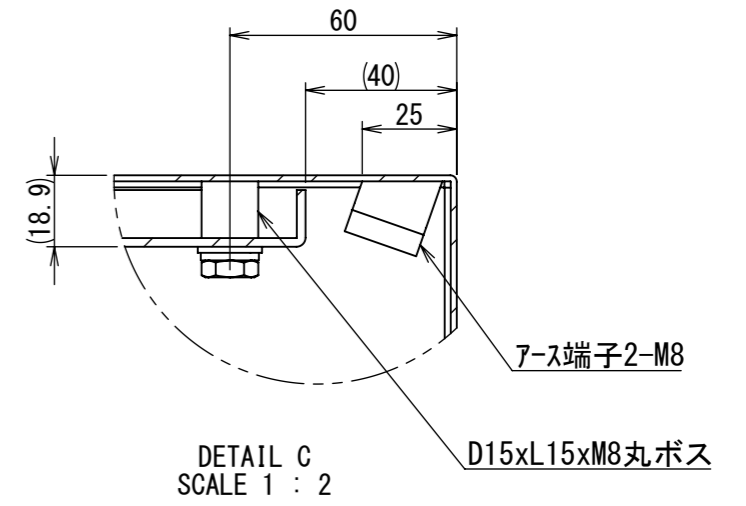

2022/01/17

Note :
材質 別途記載
塗装 5Y7/1. 半ツヤ(標準色)

Designed by Yokogawa	Checked by -	Approved by - date -	Filename FWS0000A00	Date 21/10/27	Scale 1:9
エス・ディ・エス株式会社			制御BOX/FW30-916S		
			FWS0000A00	Edition A	Sheet 2/2