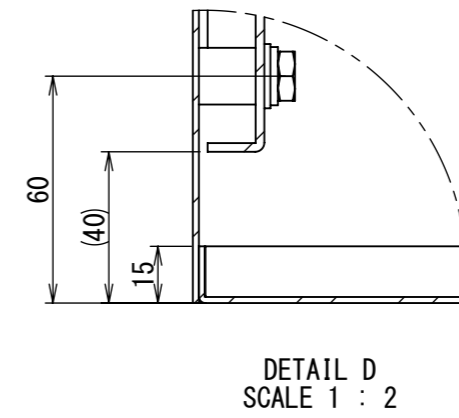

2022/01/17

Note :
材質 別途記載
塗装 5Y7/1. 半ツヤ(標準色)

Designed by Yokogawa	Checked by -	Approved by - date -	Filename FWS0000A00	Date 21/10/27	Scale 1:9
エス・ディ・エス株式会社			制御BOX/FW30-914S		
			FWS0000A00	Edition A	Sheet 2/2