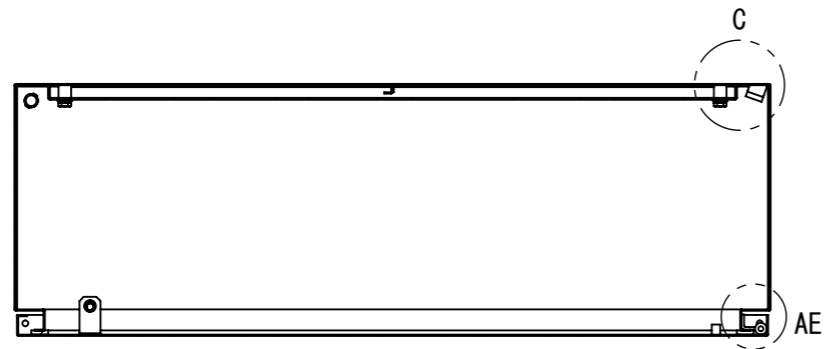

2022/01/17

Note :
材質 別途記載
塗装 5Y7/1. 半ツヤ(標準色)

Designed by Yokogawa	Checked by -	Approved by - date -	Filename FWS0000A00	Date 21/10/27	Scale 1:9
エス・ディ・エス株式会社			制御BOX/FW30-914S		
			FWS0000A00	Edition A	Sheet 2/2