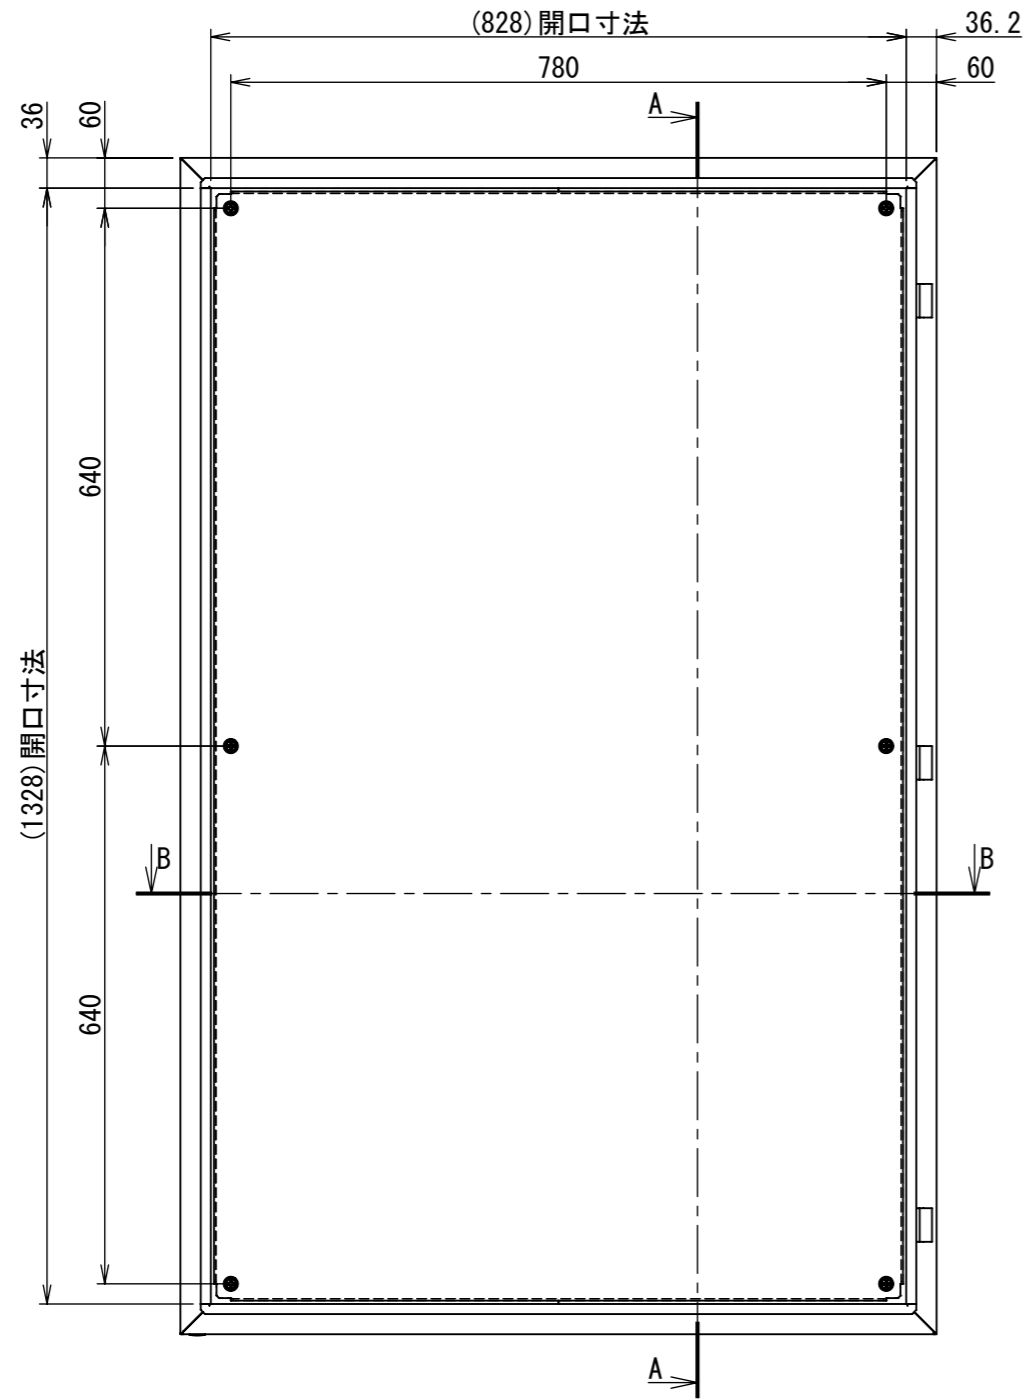

REV.	DESCRIPTION	DATE	APPL.
A	新規作成	21/10/27	

2022/01/17

Note :
 材質 別途記載
 塗装 5Y7/1. 半ツヤ(標準色)

Designed by Yokogawa	Checked by -	Approved by - date -	Filename FWS0000A00	Date 21/10/27	Scale 1:9
エス・ディ・エス株式会社			制御BOX/FW30-914S		
			FWS0000A00	Edition A	Sheet 1/2

2022/01/17

Note :
材質 別途記載
塗装 5Y7/1. 半ツヤ(標準色)

Designed by Yokogawa	Checked by -	Approved by - date -	Filename FWS0000A00	Date 21/10/27	Scale 1:9
エス・ディ・エス株式会社			制御BOX/FW30-914S		
			FWS0000A00	Edition A	Sheet 2/2