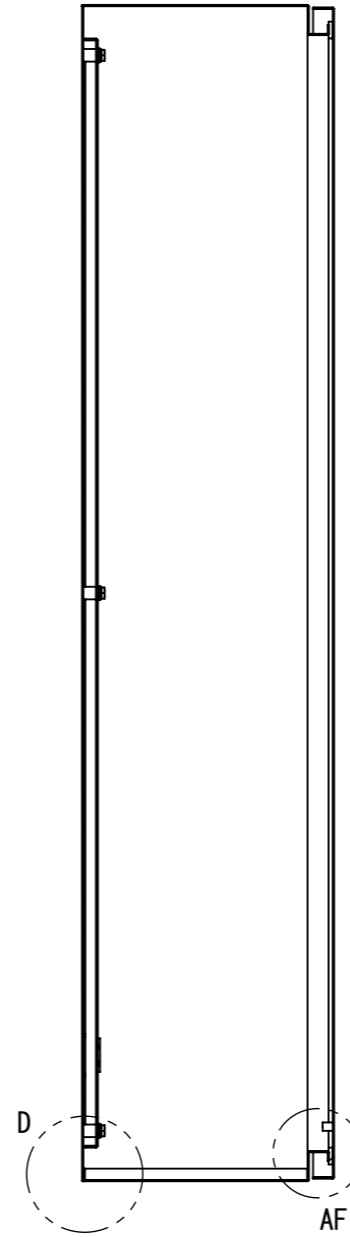

REV.	DESCRIPTION	DATE	APPL.
A	新規作成	21/10/27	

2022/01/17

Note :
 材質 別途記載
 塗装 5Y7/1. 半ツヤ(標準色)

Designed by Yokogawa	Checked by -	Approved by - date -	Filename FWS0000A00	Date 21/10/27	Scale 1:9
エス・ディ・エス株式会社			制御BOX/FW30-914S		
			FWS0000A00	Edition A	Sheet 1/2

2022/01/17

Note :
材質 別途記載
塗装 5Y7/1. 半ツヤ(標準色)

Designed by Yokogawa	Checked by -	Approved by - date -	Filename FWS0000A00	Date 21/10/27	Scale 1:9
エス・ディ・エス株式会社			制御BOX/FW30-914S		
			FWS0000A00	Edition A	Sheet 2/2