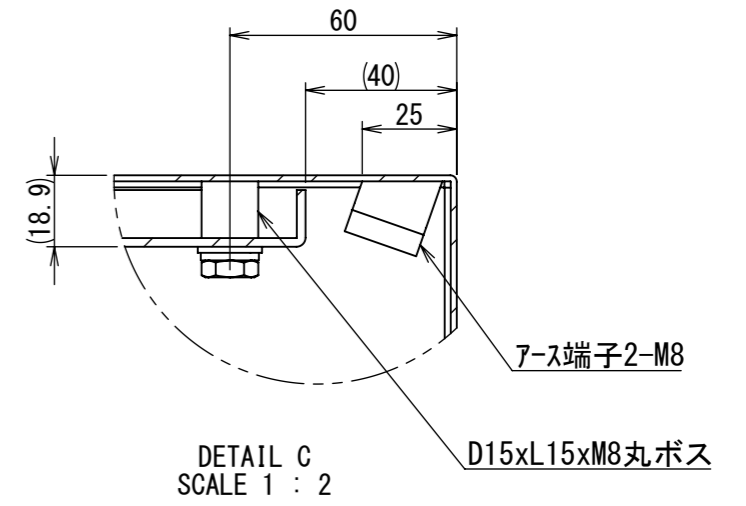

2022/01/17

Note :
材質 別途記載
塗装 5Y7/1. 半ツヤ(標準色)

Designed by Yokogawa	Checked by -	Approved by - date -	Filename FWS0000A00	Date 21/10/27	Scale 1:9
エス・ディ・エス株式会社			制御BOX/FW30-914S		
			FWS0000A00	Edition A	Sheet 2/2