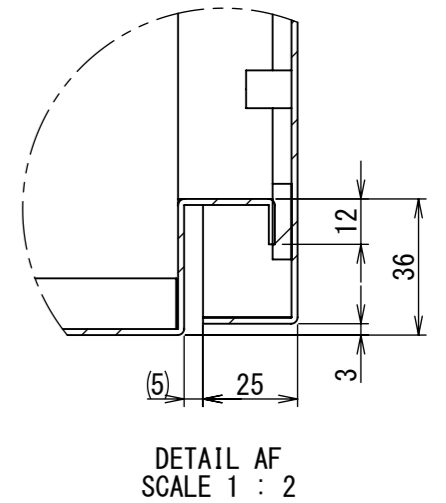

2022/01/17

Note :
材質 別途記載
塗装 5Y7/1. 半ツヤ(標準色)

Designed by Yokogawa	Checked by -	Approved by - date -	Filename FWS0000A00	Date 21/10/27	Scale 1:9
エス・ディ・エス株式会社			制御BOX/FW30-914S		
			FWS0000A00	Edition A	Sheet 2/2