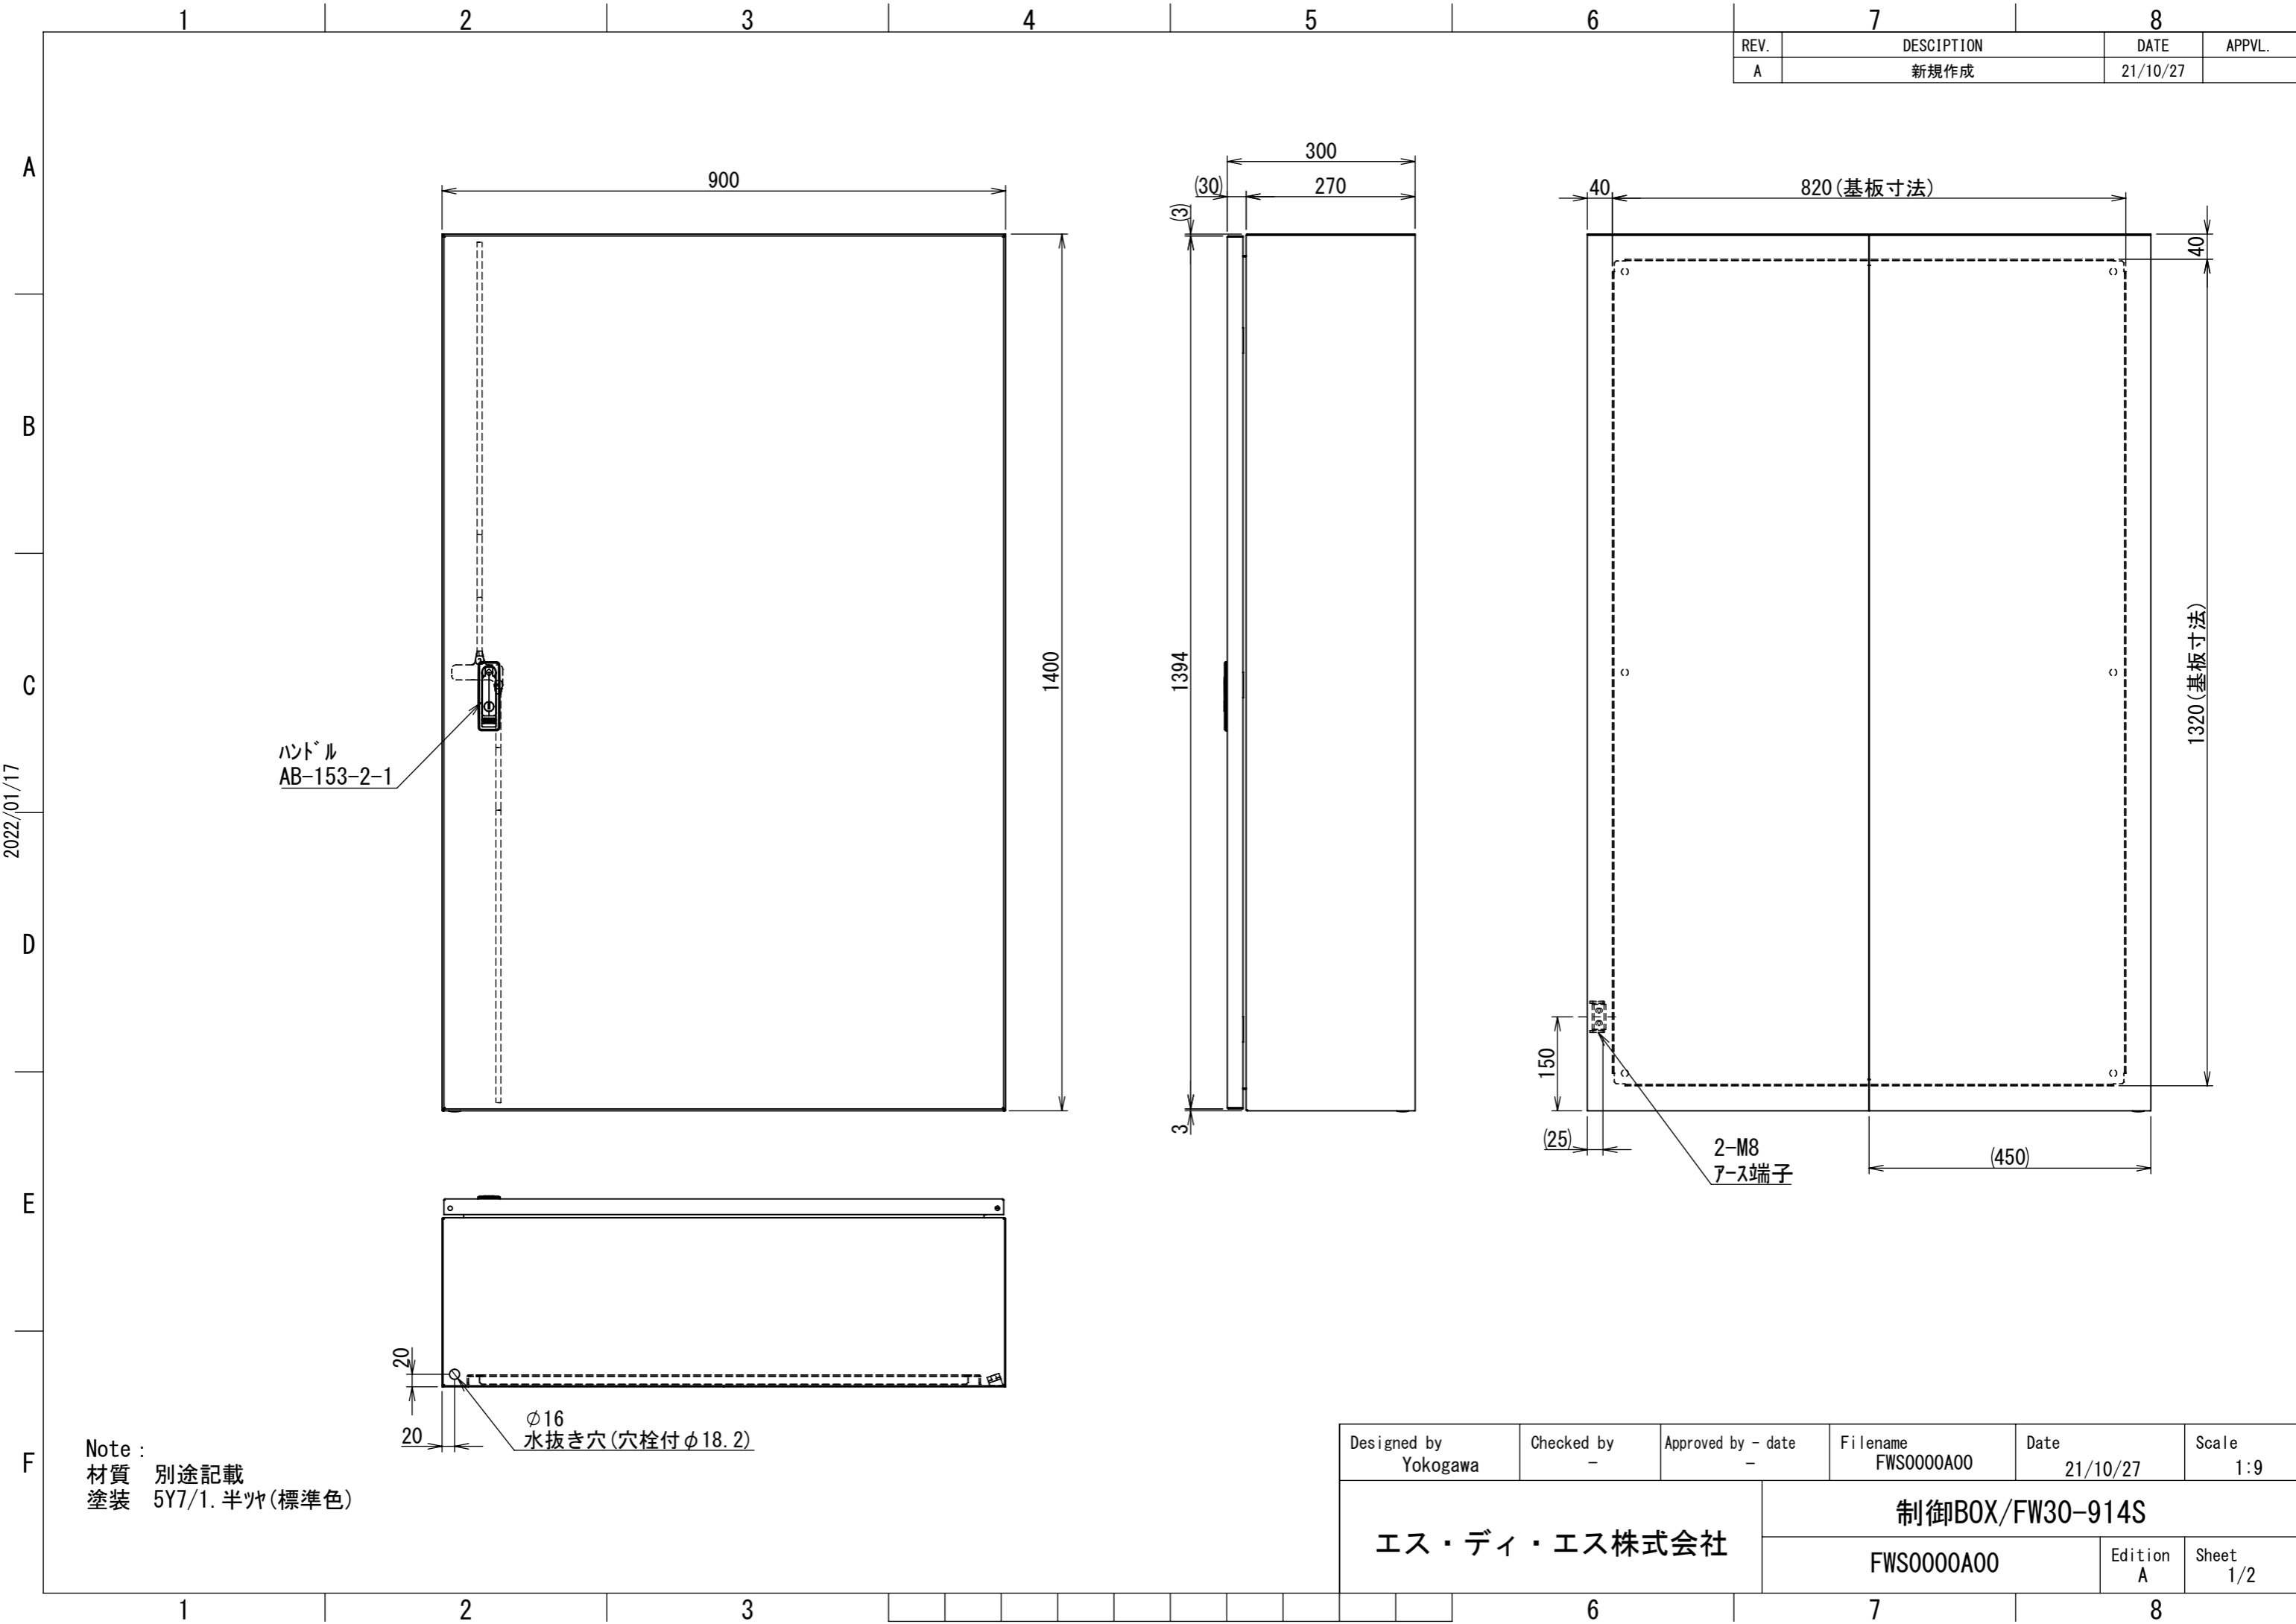

REV.	DESCRIPTION	DATE	APPL.
A	新規作成	21/10/27	

2022/01/17

Note :
 材質 別途記載
 塗装 5Y7/1. 半ツヤ(標準色)

Designed by Yokogawa	Checked by -	Approved by - date -	Filename FWS0000A00	Date 21/10/27	Scale 1:9
エス・ディ・エス株式会社			制御BOX/FW30-914S		
			FWS0000A00	Edition A	Sheet 1/2

2022/01/17

Note :
材質 別途記載
塗装 5Y7/1. 半ツヤ(標準色)

Designed by Yokogawa	Checked by -	Approved by - date -	Filename FWS0000A00	Date 21/10/27	Scale 1:9
エス・ディ・エス株式会社			制御BOX/FW30-914S		
			FWS0000A00	Edition A	Sheet 2/2