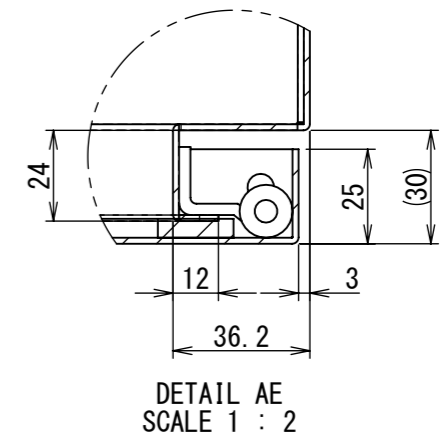

2022/01/17

Note :
材質 別途記載
塗装 5Y7/1. 半ツヤ(標準色)

Designed by Yokogawa	Checked by -	Approved by - date -	Filename FWS0000A00	Date 21/10/27	Scale 1:9
エス・ディ・エス株式会社			制御BOX/FW30-914S		
			FWS0000A00	Edition A	Sheet 2/2