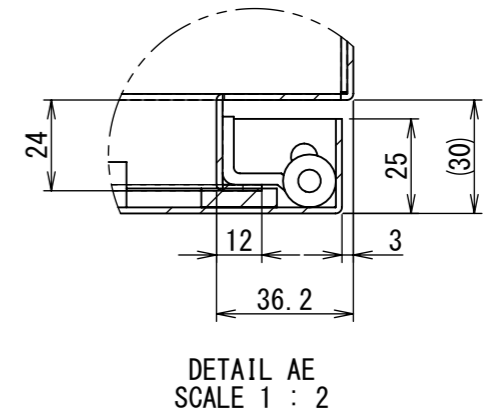

2022/01/17

Note :
材質 別途記載
塗装 5Y7/1. 半ツヤ(標準色)

Designed by Yokogawa	Checked by -	Approved by - date -	Filename FWS0000A00	Date 21/10/27	Scale 1:7
エス・ディ・エス株式会社			制御BOX/FW30-910S		
			FWS0000A00	Edition A	Sheet 2/2