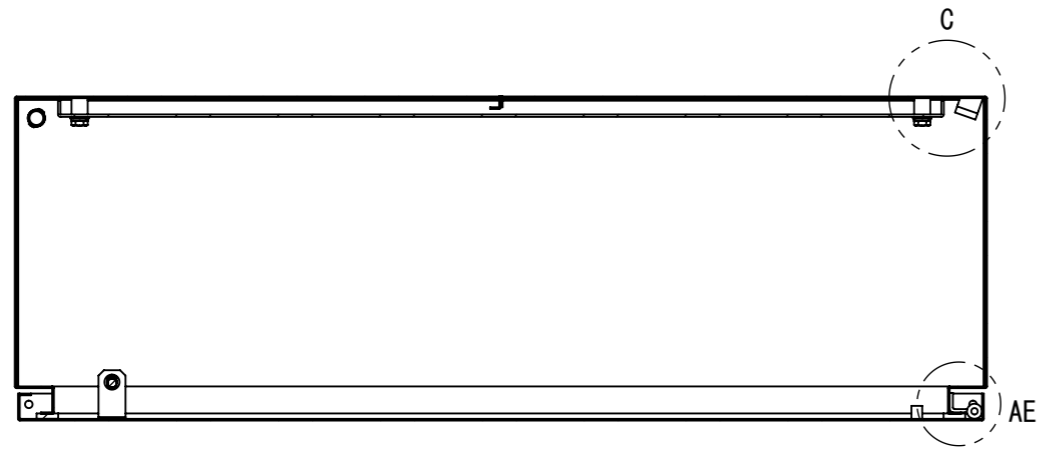

2022/01/17

Note :
材質 別途記載
塗装 5Y7/1. 半ツヤ(標準色)

Designed by Yokogawa	Checked by -	Approved by - date -	Filename FWS0000A00	Date 21/10/27	Scale 1:7
エス・ディ・エス株式会社			制御BOX/FW30-910S		
			FWS0000A00	Edition A	Sheet 2/2