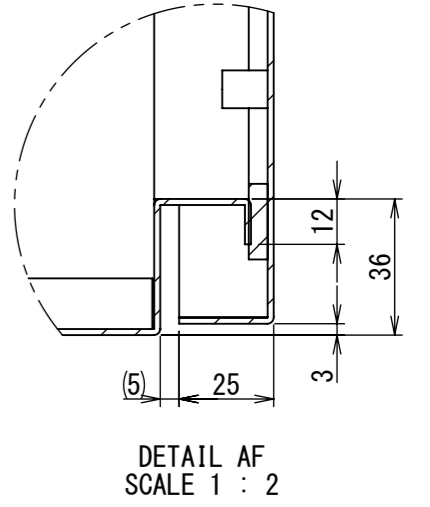

2022/01/17

Note :
材質 別途記載
塗装 5Y7/1. 半ツヤ(標準色)

Designed by Yokogawa	Checked by -	Approved by - date -	Filename FWS0000A00	Date 21/10/27	Scale 1:7
エス・ディ・エス株式会社			制御BOX/FW30-910S		
			FWS0000A00	Edition A	Sheet 2/2