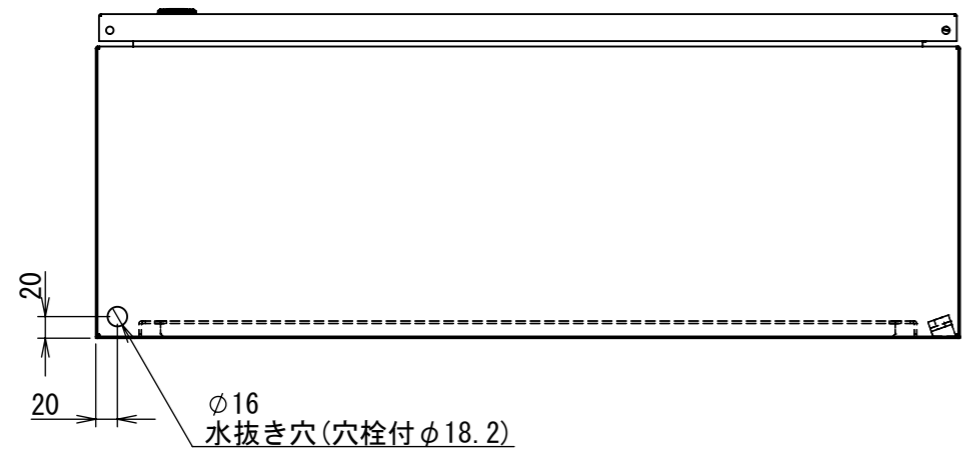

REV.	DESCRIPTION	DATE	APPVL.
A	新規作成	21/10/27	

2022/01/19

Note :  
 材質 別途記載  
 塗装 5Y7/1 半ツヤ(標準色)

Designed by Yokogawa	Checked by -	Approved by - date -	Filename FWS000A00	Date 21/10/27	Scale 1:7
エス・ディ・エス株式会社			制御BOX/FW30-88S		
			FWS000A00	Edition A	Sheet 1/2