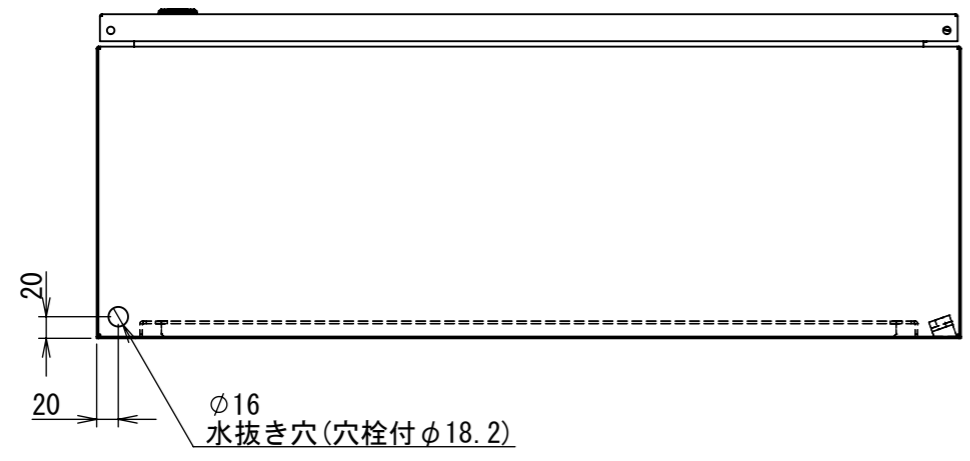

REV.	DESCRIPTION	DATE	APPL.
A	新規作成	21/10/27	

Note :  
 材質 別途記載  
 塗装 5Y7/1 半ツヤ(標準色)

Designed by Yokogawa	Checked by -	Approved by - date -	Filename FWS000A00	Date 21/10/27	Scale 1:7
エス・ディ・エス株式会社			制御BOX/FW30-86S		
			FWS000A00	Edition A	Sheet 1/2