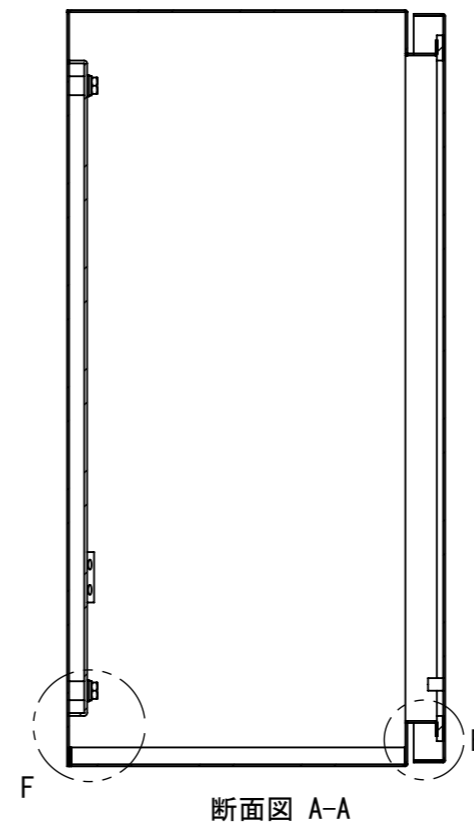

REV.	DESCRIPTION	DATE	APPL.
A	新規作成	21/10/27	

Note :  
 材質 別途記載  
 塗装 5Y7/1 半ツヤ(標準色)

Designed by Yokogawa	Checked by -	Approved by - date -	Filename FWS000A00	Date 21/10/27	Scale 1:7
エス・ディ・エス株式会社			制御BOX/FW30-86S		
			FWS000A00	Edition A	Sheet 1/2

2022/01/17

A  
B  
C  
D  
E  
F

A  
B  
C  
D  
E  
F

1 2 3 4 5 6 7 8

1 2 3 4 5 6 7 8

2022/01/17

Note :  
材質 別途記載  
塗装 5Y7/1 半ツヤ(標準色)

Designed by Yokogawa	Checked by -	Approved by - date -	Filename FWS000A00	Date 21/10/27	Scale 1:6
エス・ディ・エス株式会社			制御BOX/FW30-86S		
			FWS000A00	Edition A	Sheet 2/2