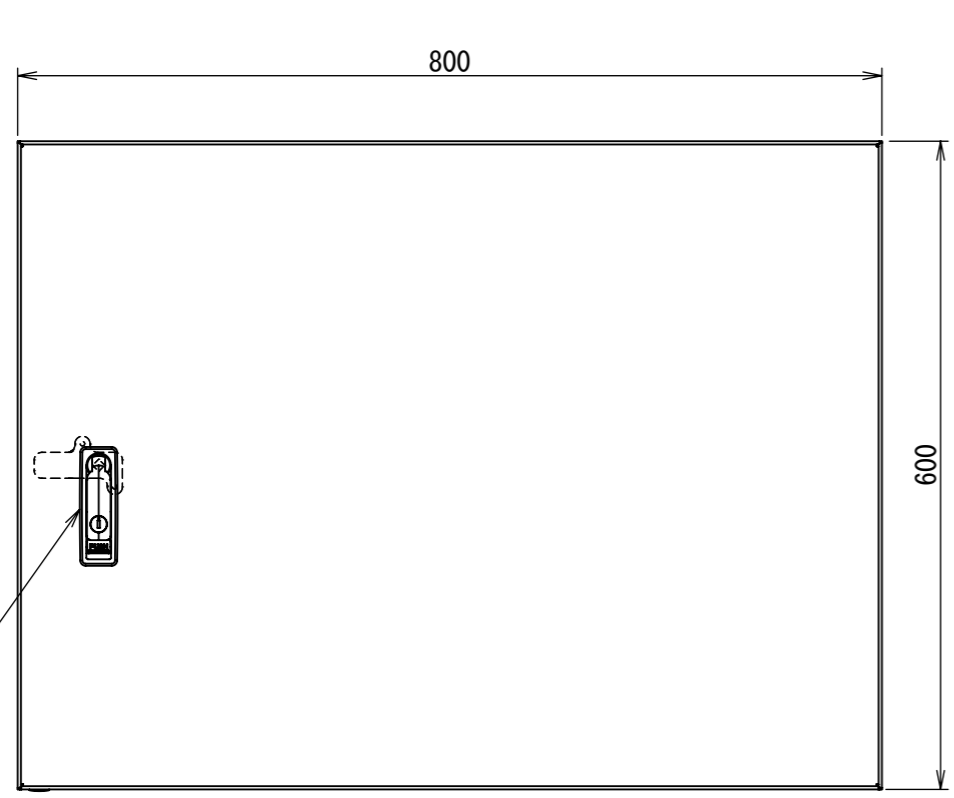

REV.	DESCRIPTION	DATE	APPL.
A	新規作成	21/10/27	

Note :  
 材質 別途記載  
 塗装 5Y7/1 半ツヤ(標準色)

Designed by Yokogawa	Checked by -	Approved by - date -	Filename FWS000A00	Date 21/10/27	Scale 1:7
エス・ディ・エス株式会社			制御BOX/FW30-86S		
			FWS000A00	Edition A	Sheet 1/2

2022/01/17

A  
B  
C  
D  
E  
F

A  
B  
C  
D  
E  
F

1 2 3 4 5 6 7 8

1 2 3 4 5 6 7 8

2022/01/17

Note :  
材質 別途記載  
塗装 5Y7/1 半ツヤ(標準色)

Designed by Yokogawa	Checked by -	Approved by - date -	Filename FWS000A00	Date 21/10/27	Scale 1:6
エス・ディ・エス株式会社			制御BOX/FW30-86S		
			FWS000A00	Edition A	Sheet 2/2