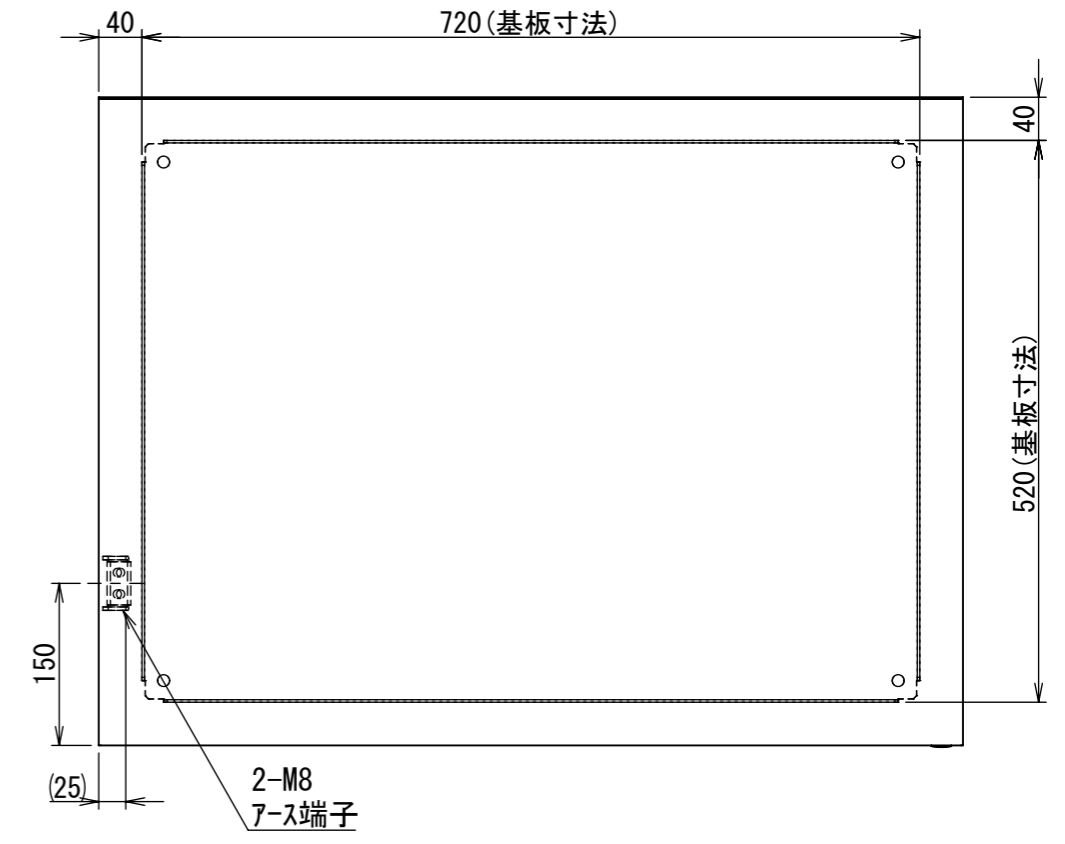

REV.	DESCRIPTION	DATE	APPL.
A	新規作成	21/10/27	

Note :  
 材質 別途記載  
 塗装 5Y7/1 半ツヤ(標準色)

Designed by Yokogawa	Checked by -	Approved by - date -	Filename FWS000A00	Date 21/10/27	Scale 1:7
エス・ディ・エス株式会社			制御BOX/FW30-86S		
			FWS000A00	Edition A	Sheet 1/2

2022/01/17

A  
B  
C  
D  
E  
F

A  
B  
C  
D  
E  
F

1 2 3 4 5 6 7 8

1 2 3 4 5 6 7 8

2022/01/17

Note :  
材質 別途記載  
塗装 5Y7/1 半ツヤ(標準色)

Designed by Yokogawa	Checked by -	Approved by - date -	Filename FWS000A00	Date 21/10/27	Scale 1:6
エス・ディ・エス株式会社			制御BOX/FW30-86S		
			FWS000A00	Edition A	Sheet 2/2