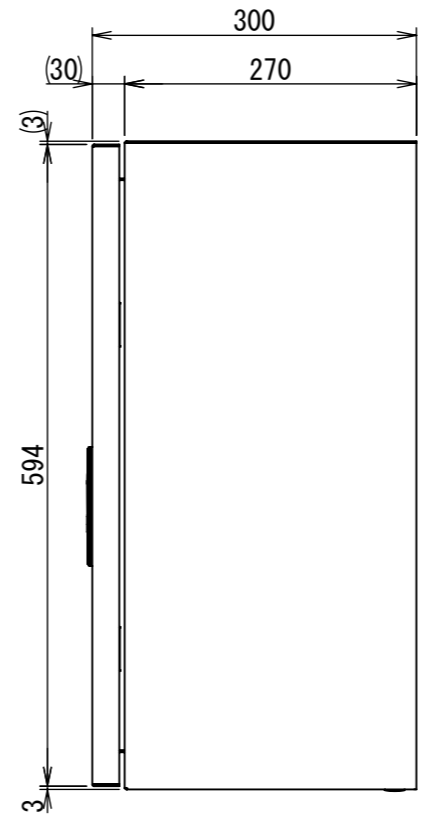

REV.	DESCRIPTION	DATE	APPL.
A	新規作成	21/10/27	

Note :  
 材質 別途記載  
 塗装 5Y7/1 半ツヤ(標準色)

Designed by Yokogawa	Checked by -	Approved by - date -	Filename FWS000A00	Date 21/10/27	Scale 1:7
エス・ディ・エス株式会社			制御BOX/FW30-86S		
			FWS000A00	Edition A	Sheet 1/2

2022/01/17

A  
B  
C  
D  
E  
F

A  
B  
C  
D  
E  
F

1 2 3 4 5 6 7 8

1 2 3 4 5 6 7 8

2022/01/17

Note :  
材質 別途記載  
塗装 5Y7/1 半ツヤ(標準色)

Designed by Yokogawa	Checked by -	Approved by - date -	Filename FWS000A00	Date 21/10/27	Scale 1:6
エス・ディ・エス株式会社			制御BOX/FW30-86S		
			FWS000A00	Edition A	Sheet 2/2