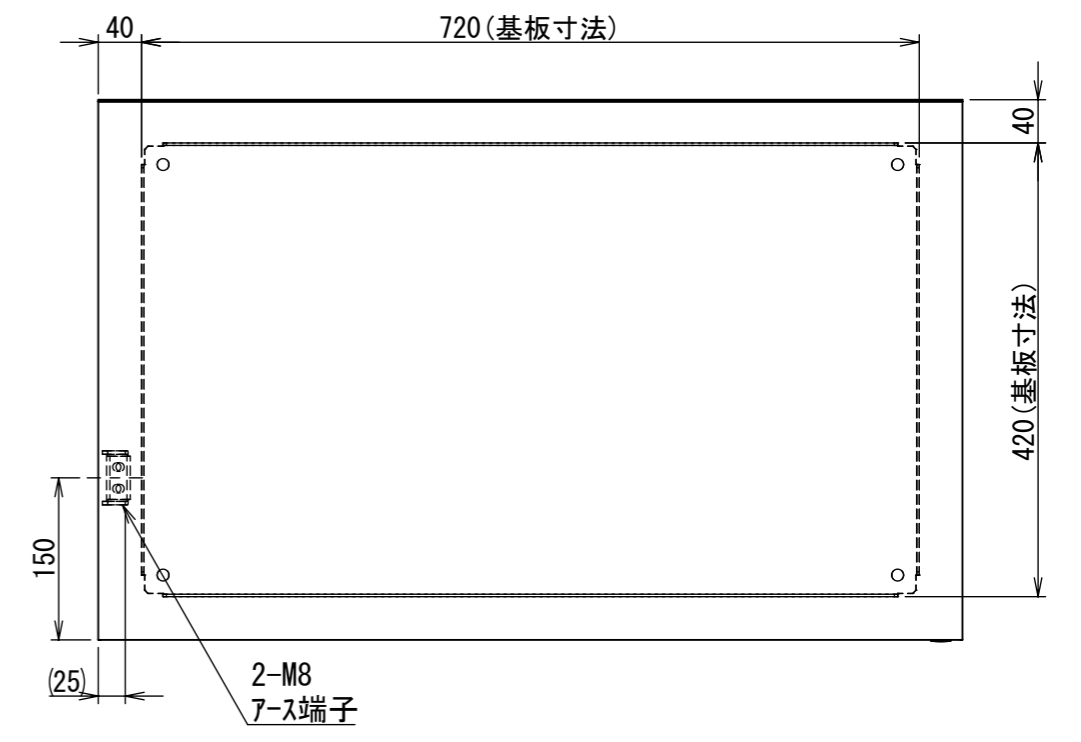

REV.	DESCRIPTION	DATE	APPVL.
A	新規作成	21/10/27	

2022/01/17

Note :
材質 別途記載
塗装 5Y7/1 半ツヤ(標準色)

Designed by Yokogawa	Checked by -	Approved by - date -	Filename FWS000A00	Date 21/10/27	Scale 1:7
エス・ディ・エス株式会社			制御BOX/FW30-85S		
			FWS000A00	Edition A	Sheet 1/2

2022/01/17

Note :
 材質 別途記載
 塗装 5Y7/1 半ツヤ(標準色)

Designed by Yokogawa	Checked by -	Approved by - date -	Filename FWS000A00	Date 21/10/27	Scale 1:6
エス・ディ・エス株式会社			制御BOX/FW30-85S		
			FWS000A00	Edition A	Sheet 2/2