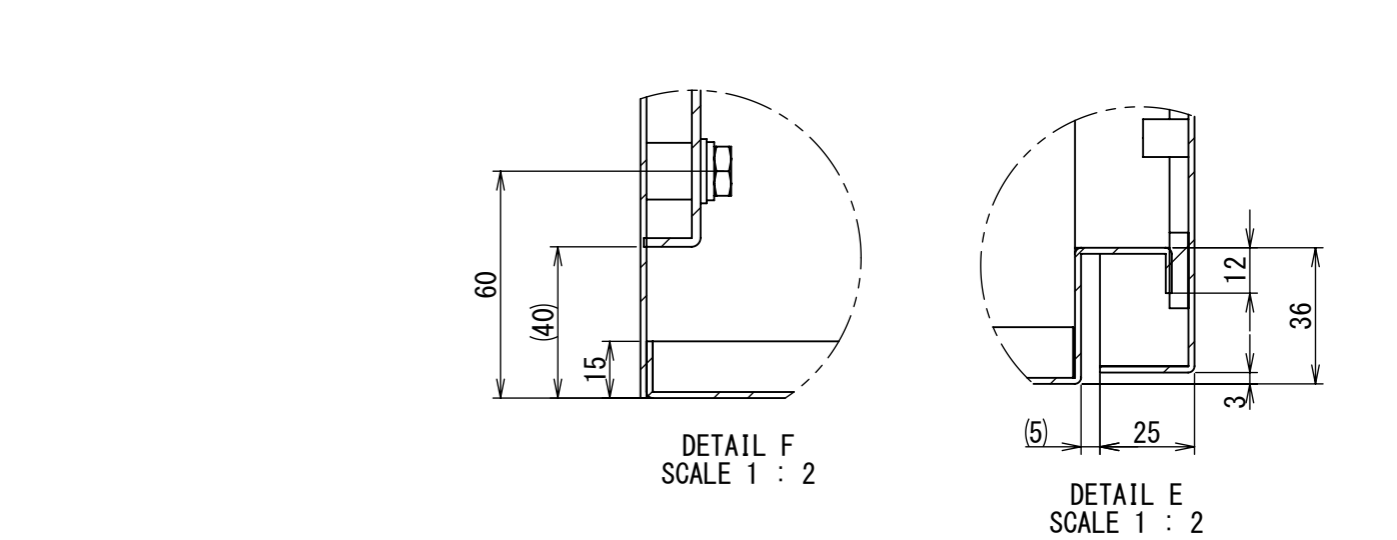

2022/01/17

Note :
材質 別途記載
塗装 5Y7/1 半ツヤ(標準色)

Designed by Yokogawa	Checked by -	Approved by - date -	Filename FWS000A00	Date 21/10/27	Scale 1:6
エス・ディ・エス株式会社			制御BOX/FW30-85S		
			FWS000A00	Edition A	Sheet 2/2