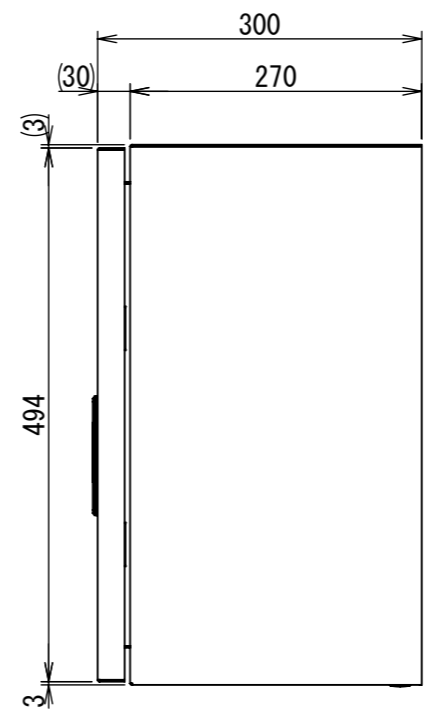

REV.	DESCRIPTION	DATE	APPVL.
A	新規作成	21/10/27	

2022/01/17

Note :
材質 別途記載
塗装 5Y7/1 半ツヤ(標準色)

Designed by Yokogawa	Checked by -	Approved by - date -	Filename FWS000A00	Date 21/10/27	Scale 1:7
エス・ディ・エス株式会社			制御BOX/FW30-85S		
			FWS000A00	Edition A	Sheet 1/2

2022/01/17

Note :
 材質 別途記載
 塗装 5Y7/1 半ツヤ(標準色)

Designed by Yokogawa	Checked by -	Approved by - date -	Filename FWS000A00	Date 21/10/27	Scale 1:6
エス・ディ・エス株式会社			制御BOX/FW30-85S		
			FWS000A00	Edition A	Sheet 2/2