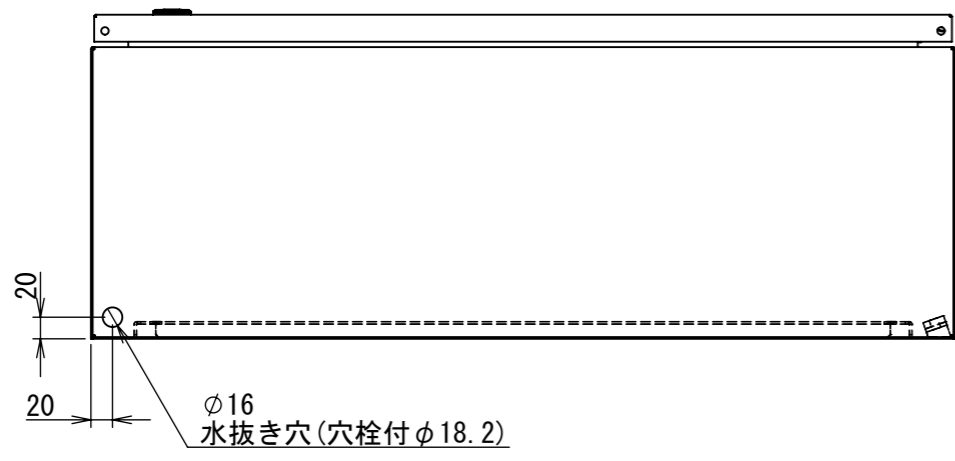

REV.	DESCRIPTION	DATE	APPVL.
A	新規作成	21/10/27	

2022/01/17

Note :
材質 別途記載
塗装 5Y7/1 半ツヤ(標準色)

Designed by Yokogawa	Checked by -	Approved by - date -	Filename FWS000A00	Date 21/10/27	Scale 1:7
エス・ディ・エス株式会社			制御BOX/FW30-85S		
			FWS000A00	Edition A	Sheet 1/2