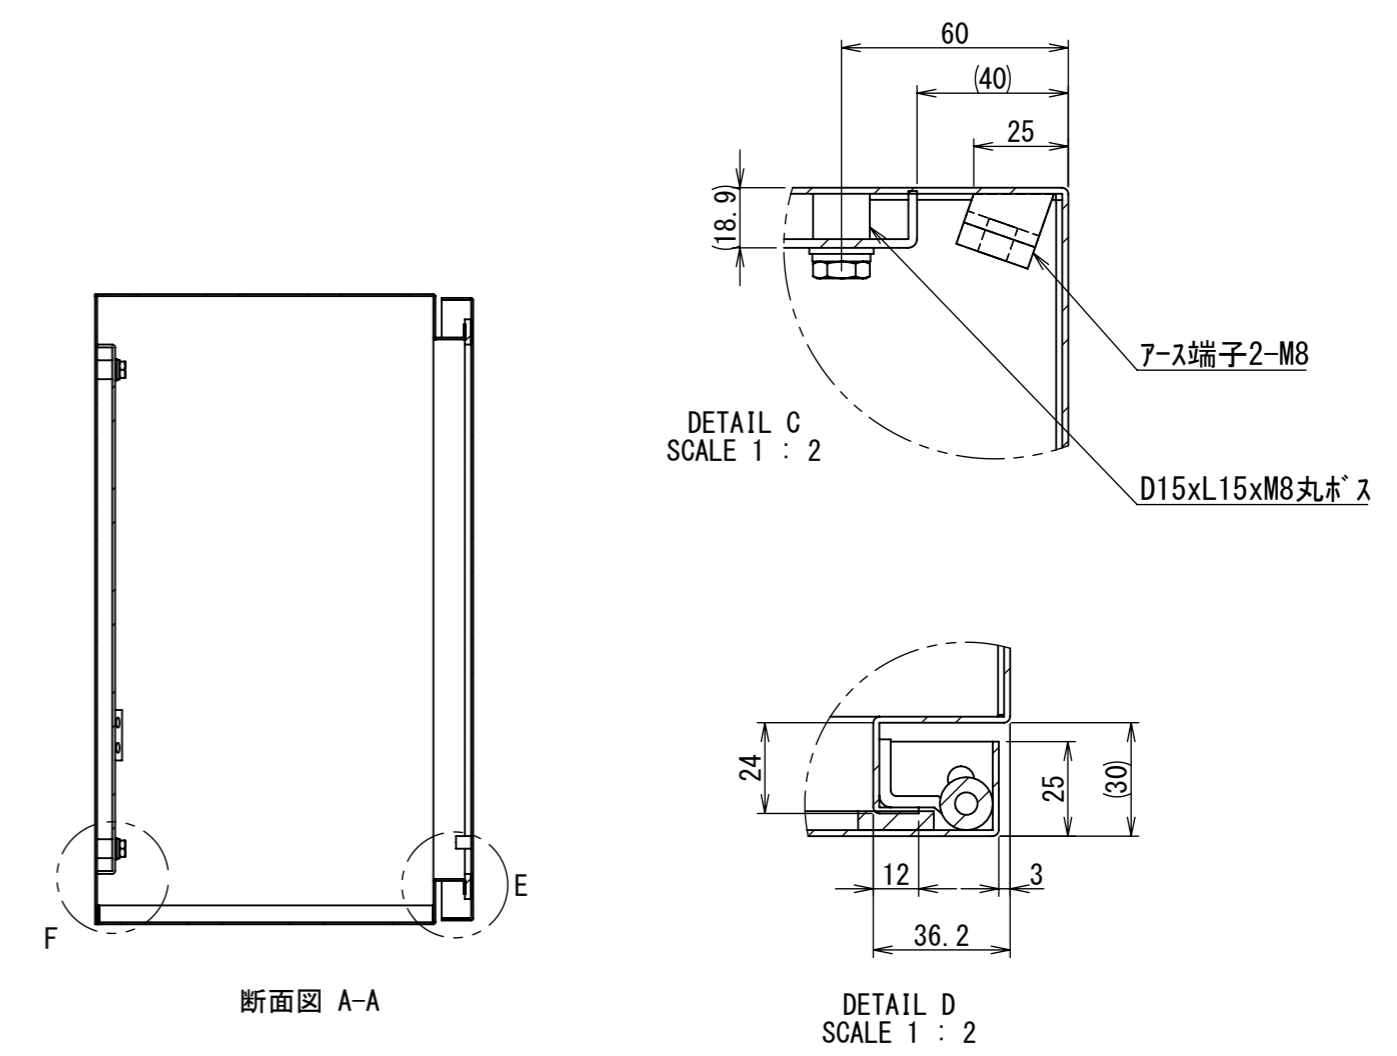

REV.	DESCRIPTION	DATE	APPVL.
A	新規作成	21/10/27	

2022/01/17

Note :
材質 別途記載
塗装 5Y7/1 半ツヤ(標準色)

Designed by Yokogawa	Checked by -	Approved by - date -	Filename FWS000A00	Date 21/10/27	Scale 1:7
エス・ディ・エス株式会社			制御BOX/FW30-85S		
			FWS000A00	Edition A	Sheet 1/2

2022/01/17

Note :
 材質 別途記載
 塗装 5Y7/1 半ツヤ(標準色)

Designed by Yokogawa	Checked by -	Approved by - date -	Filename FWS000A00	Date 21/10/27	Scale 1:6
エス・ディ・エス株式会社			制御BOX/FW30-85S		
			FWS000A00	Edition A	Sheet 2/2