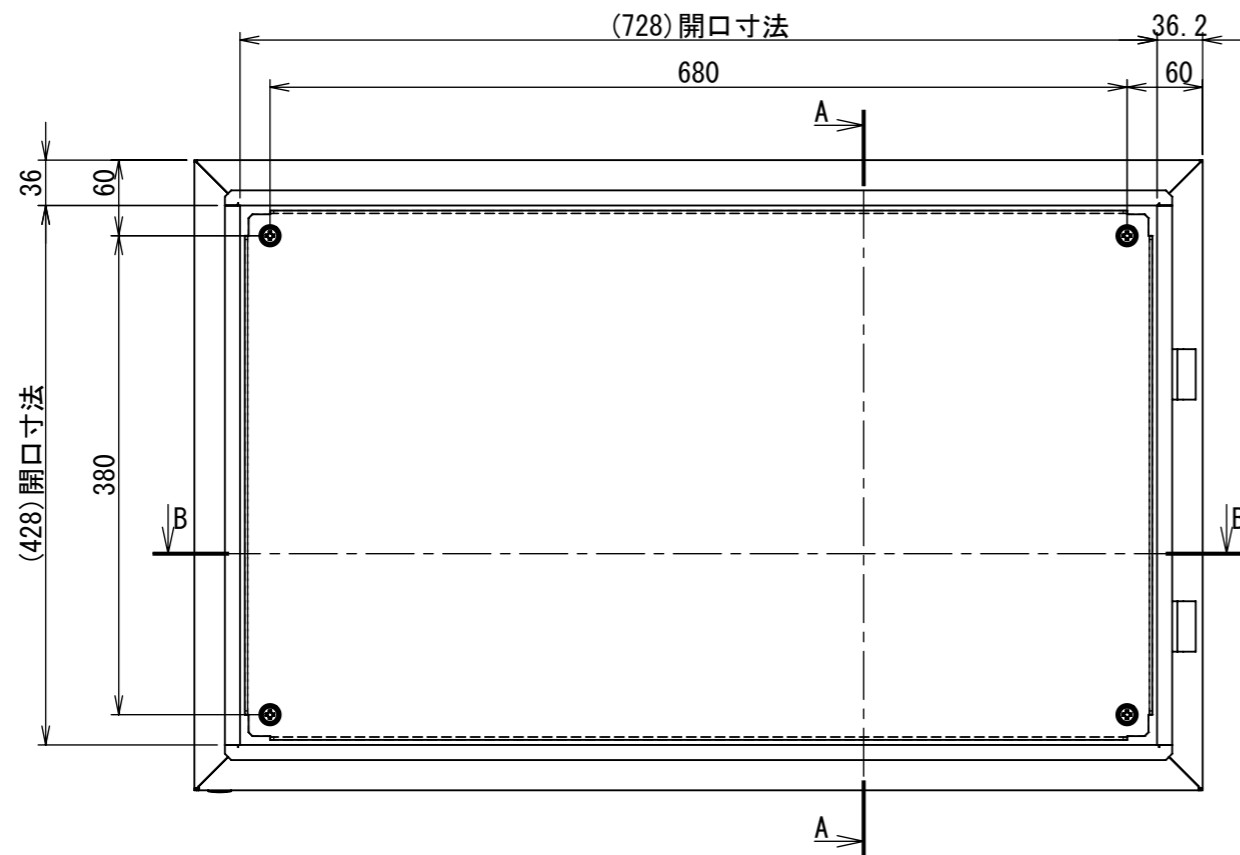

REV.	DESCRIPTION	DATE	APPVL.
A	新規作成	21/10/27	

2022/01/17

Note :
材質 別途記載
塗装 5Y7/1 半ツヤ(標準色)

Designed by Yokogawa	Checked by -	Approved by - date -	Filename FWS000A00	Date 21/10/27	Scale 1:7
エス・ディ・エス株式会社			制御BOX/FW30-85S		
			FWS000A00	Edition A	Sheet 1/2

2022/01/17

Note :
 材質 別途記載
 塗装 5Y7/1 半ツヤ(標準色)

Designed by Yokogawa	Checked by -	Approved by - date -	Filename FWS000A00	Date 21/10/27	Scale 1:6
エス・ディ・エス株式会社			制御BOX/FW30-85S		
			FWS000A00	Edition A	Sheet 2/2