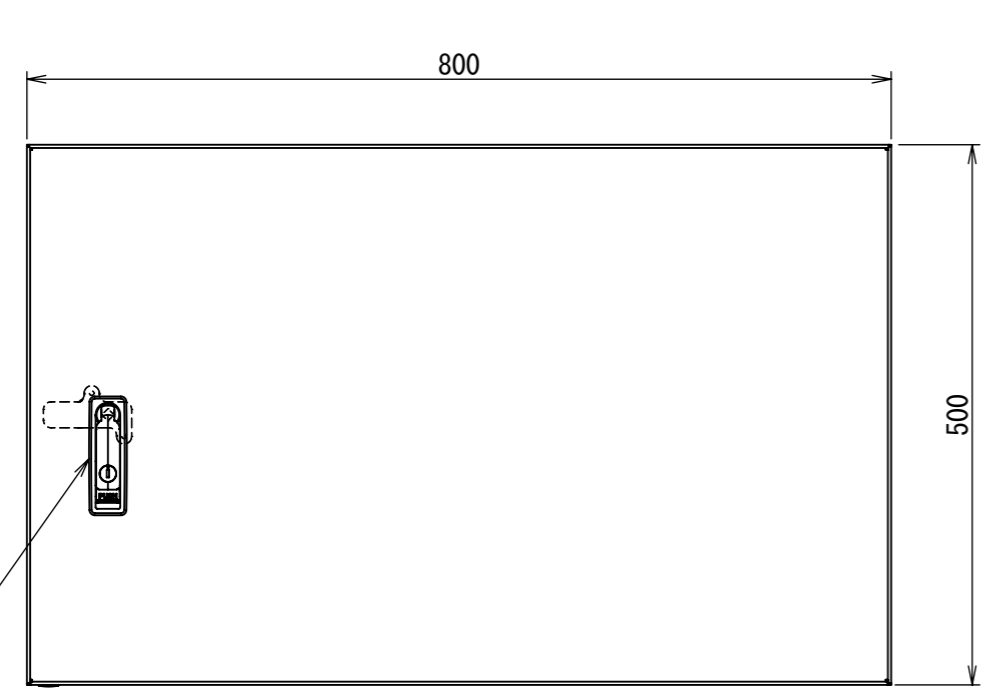

REV.	DESCRIPTION	DATE	APPVL.
A	新規作成	21/10/27	

2022/01/17

Note :
材質 別途記載
塗装 5Y7/1 半ツヤ(標準色)

Designed by Yokogawa	Checked by -	Approved by - date -	Filename FWS000A00	Date 21/10/27	Scale 1:7
エス・ディ・エス株式会社			制御BOX/FW30-85S		
			FWS000A00	Edition A	Sheet 1/2