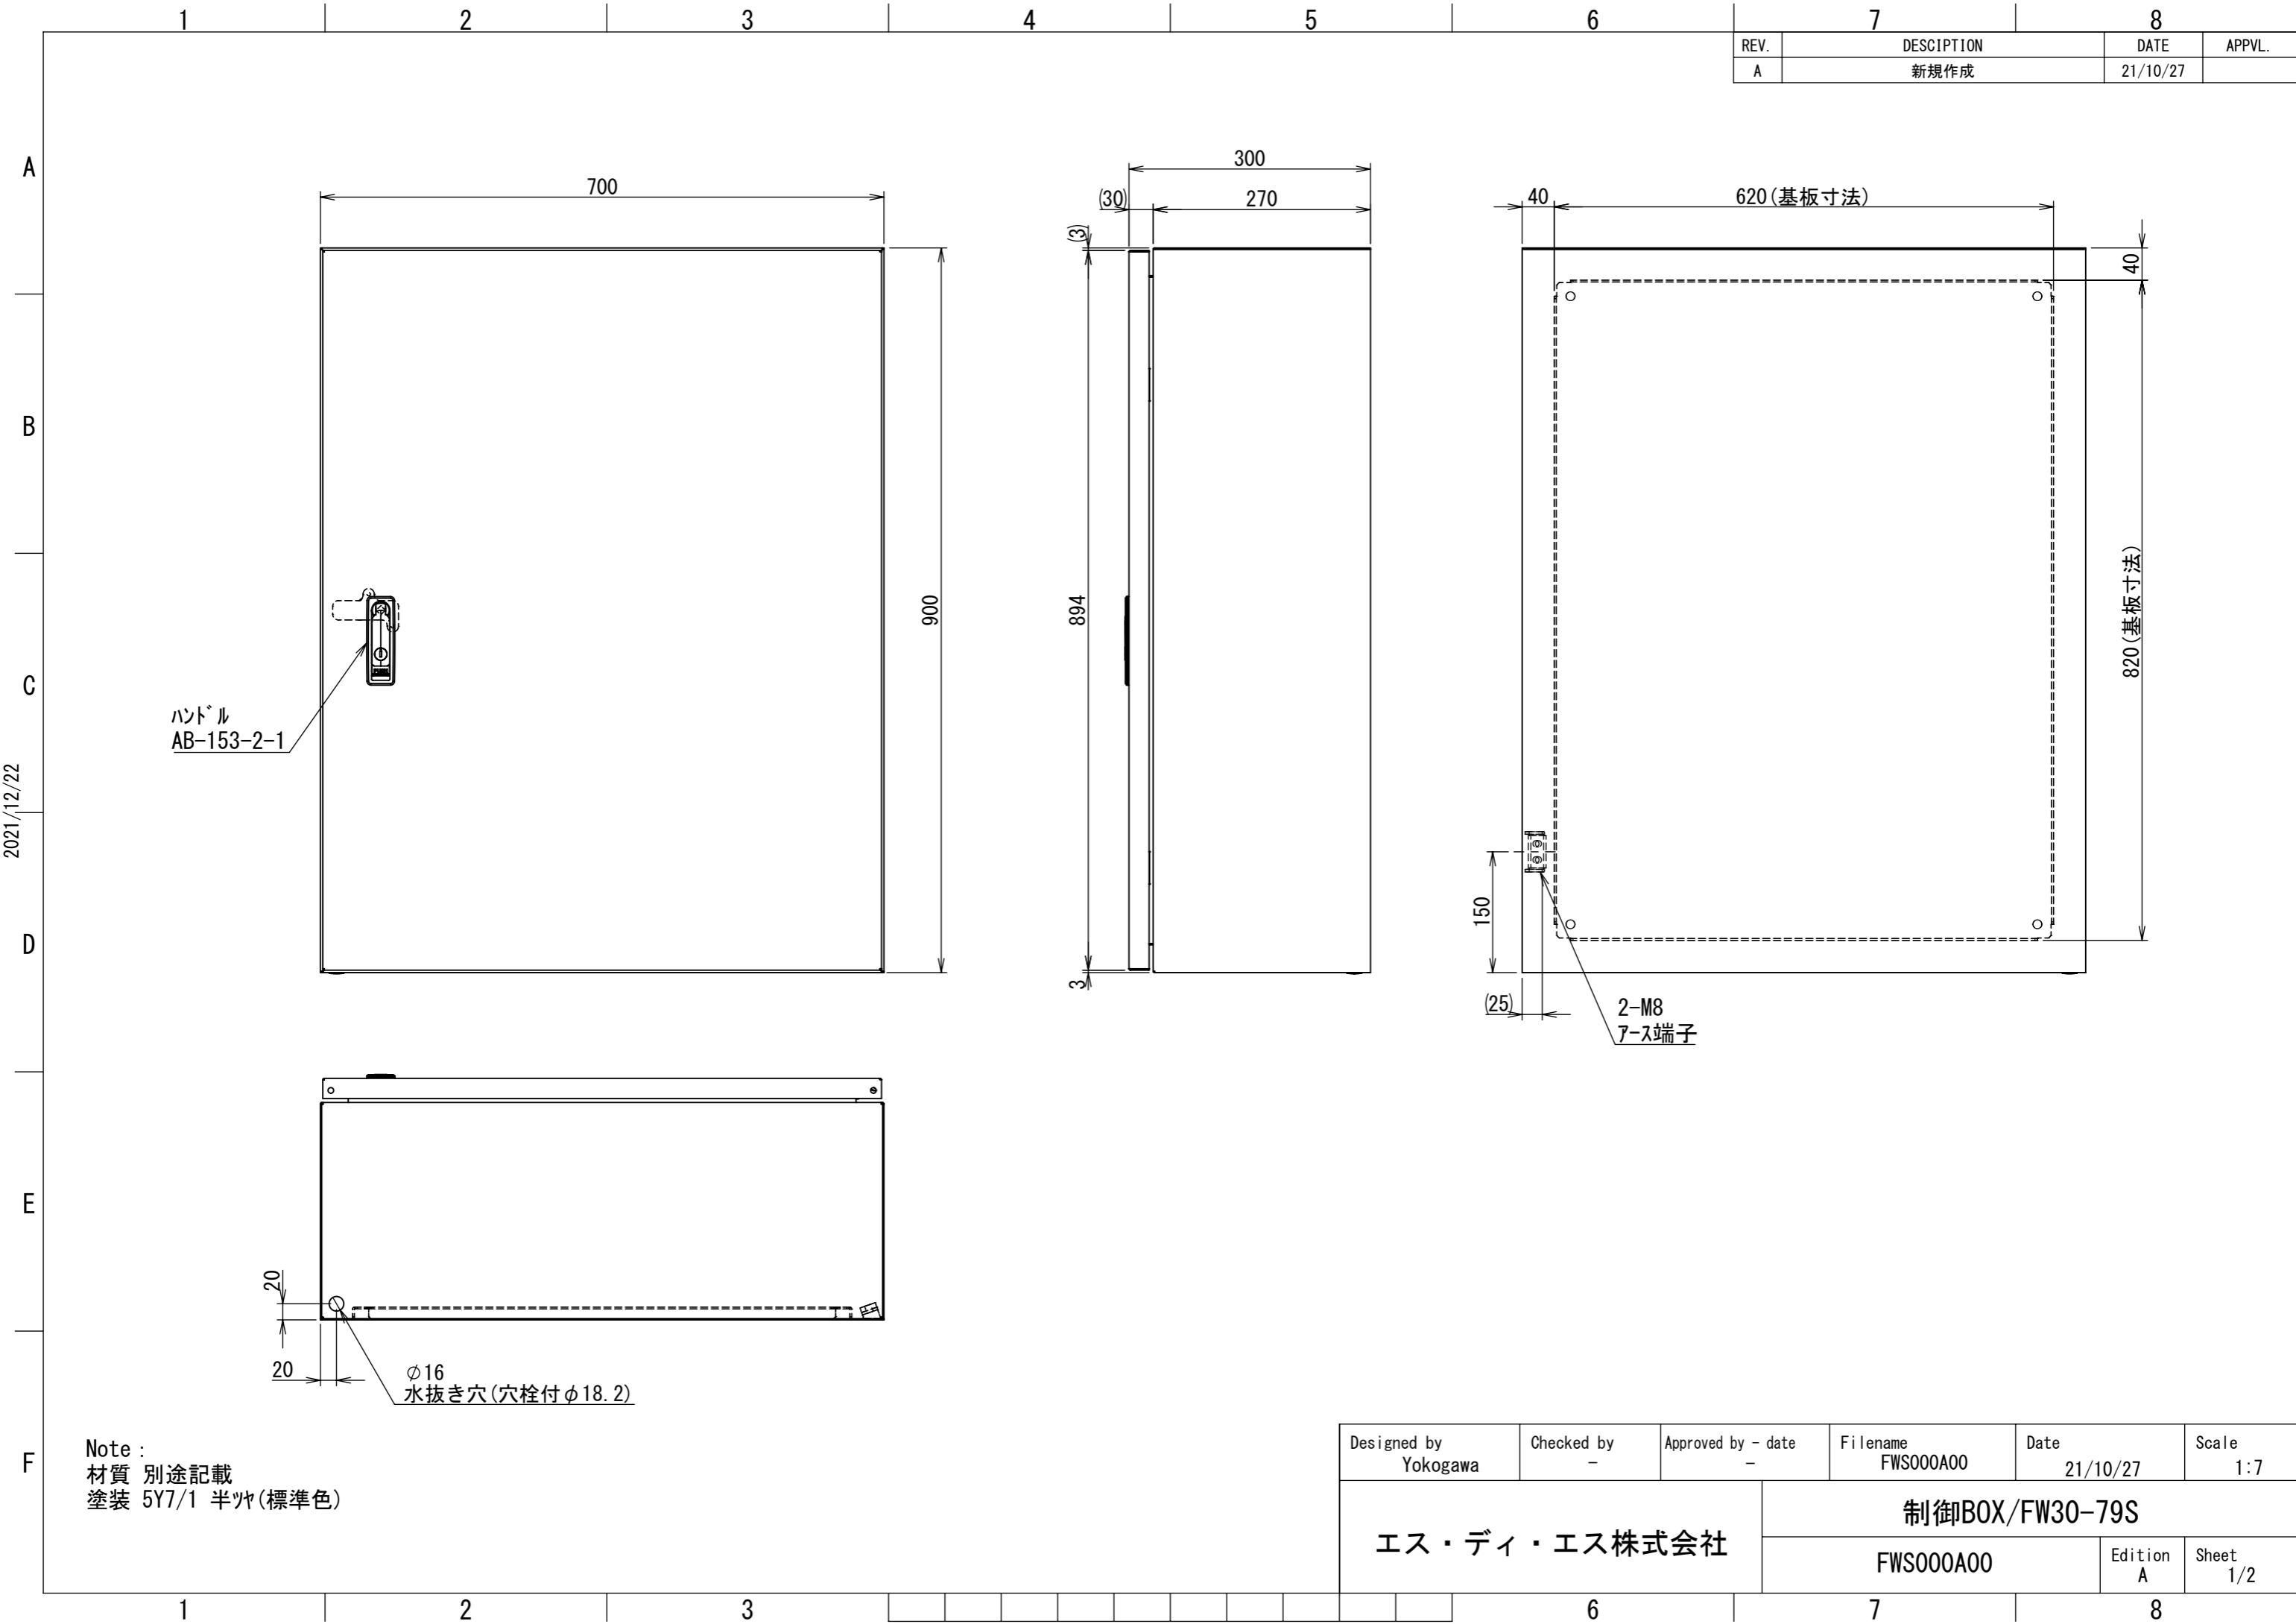

REV.	DESCRIPTION	DATE	APPL.
A	新規作成	21/10/27	

2021/12/22

Note :
 材質 別途記載
 塗装 5Y7/1 半ツヤ(標準色)

Designed by Yokogawa	Checked by -	Approved by - date -	Filename FWS000A00	Date 21/10/27	Scale 1:7
エス・ディ・エス株式会社			制御BOX/FW30-79S		
			FWS000A00	Edition A	Sheet 1/2

2021/12/22

Note :
材質 別途記載
塗装 5Y7/1 半ツヤ(標準色)

Designed by Yokogawa	Checked by -	Approved by - date -	Filename FWS000A00	Date 21/10/27	Scale 1:6
エス・ディ・エス株式会社			制御BOX/FW30-79S		
			FWS000A00	Edition A	Sheet 2/2