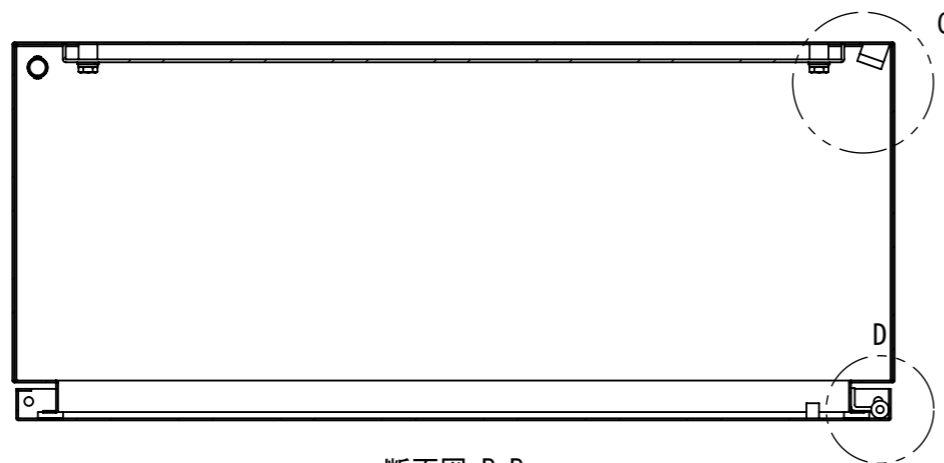

REV.	DESCRIPTION	DATE	APPL.
A	新規作成	21/10/27	

2021/12/22

Note :
 材質 別途記載
 塗装 5Y7/1 半ツヤ(標準色)

Designed by Yokogawa	Checked by -	Approved by - date -	Filename FWS000A00	Date 21/10/27	Scale 1:7
エス・ディ・エス株式会社			制御BOX/FW30-79S		
			FWS000A00	Edition A	Sheet 1/2

2021/12/22

Note :
材質 別途記載
塗装 5Y7/1 半ツヤ(標準色)

Designed by Yokogawa	Checked by -	Approved by - date -	Filename FWS000A00	Date 21/10/27	Scale 1:6
エス・ディ・エス株式会社			制御BOX/FW30-79S		
			FWS000A00	Edition A	Sheet 2/2