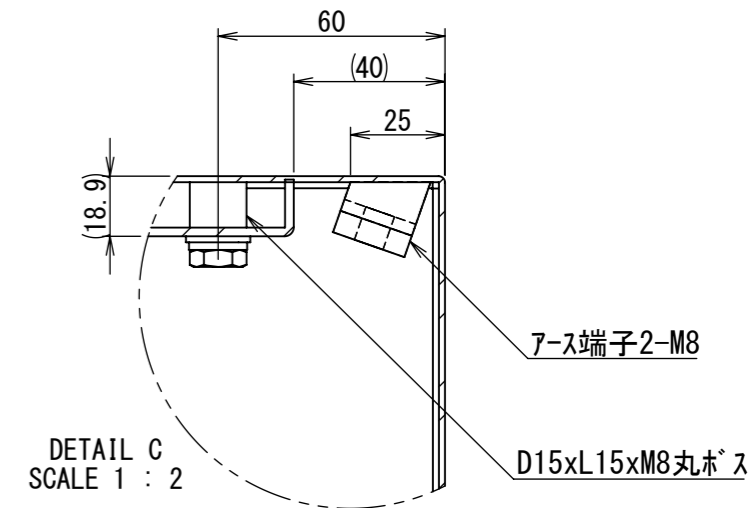

2021/12/22

Note :
材質 別途記載
塗装 5Y7/1 半ツヤ(標準色)

Designed by Yokogawa	Checked by -	Approved by - date -	Filename FWS000A00	Date 21/10/27	Scale 1:6
エス・ディ・エス株式会社			制御BOX/FW30-79S		
			FWS000A00	Edition A	Sheet 2/2