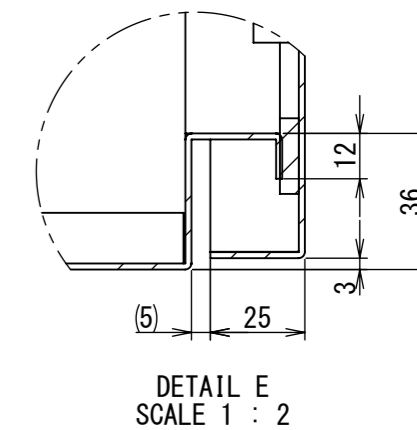

2021/12/22

Note :
材質 別途記載
塗装 5Y7/1 半ツヤ(標準色)

Designed by Yokogawa	Checked by -	Approved by - date -	Filename FWS000A00	Date 21/10/27	Scale 1:6
エス・ディ・エス株式会社			制御BOX/FW30-79S		
			FWS000A00	Edition A	Sheet 2/2