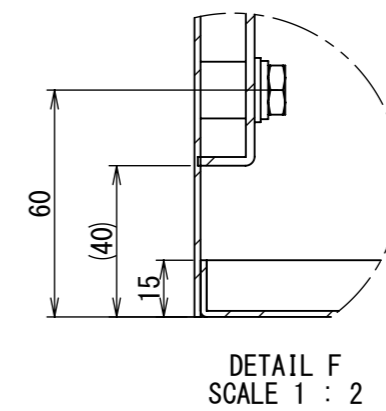

REV.	DESCRIPTION	DATE	APPL.
A	新規作成	21/10/27	

2021/12/22

Note :
 材質 別途記載
 塗装 5Y7/1 半ツヤ(標準色)

Designed by Yokogawa	Checked by -	Approved by - date -	Filename FWS000A00	Date 21/10/27	Scale 1:7
エス・ディ・エス株式会社			制御BOX/FW30-79S		
			FWS000A00	Edition A	Sheet 1/2

2021/12/22

Note :
材質 別途記載
塗装 5Y7/1 半ツヤ(標準色)

Designed by Yokogawa	Checked by -	Approved by - date -	Filename FWS000A00	Date 21/10/27	Scale 1:6
エス・ディ・エス株式会社			制御BOX/FW30-79S		
			FWS000A00	Edition A	Sheet 2/2