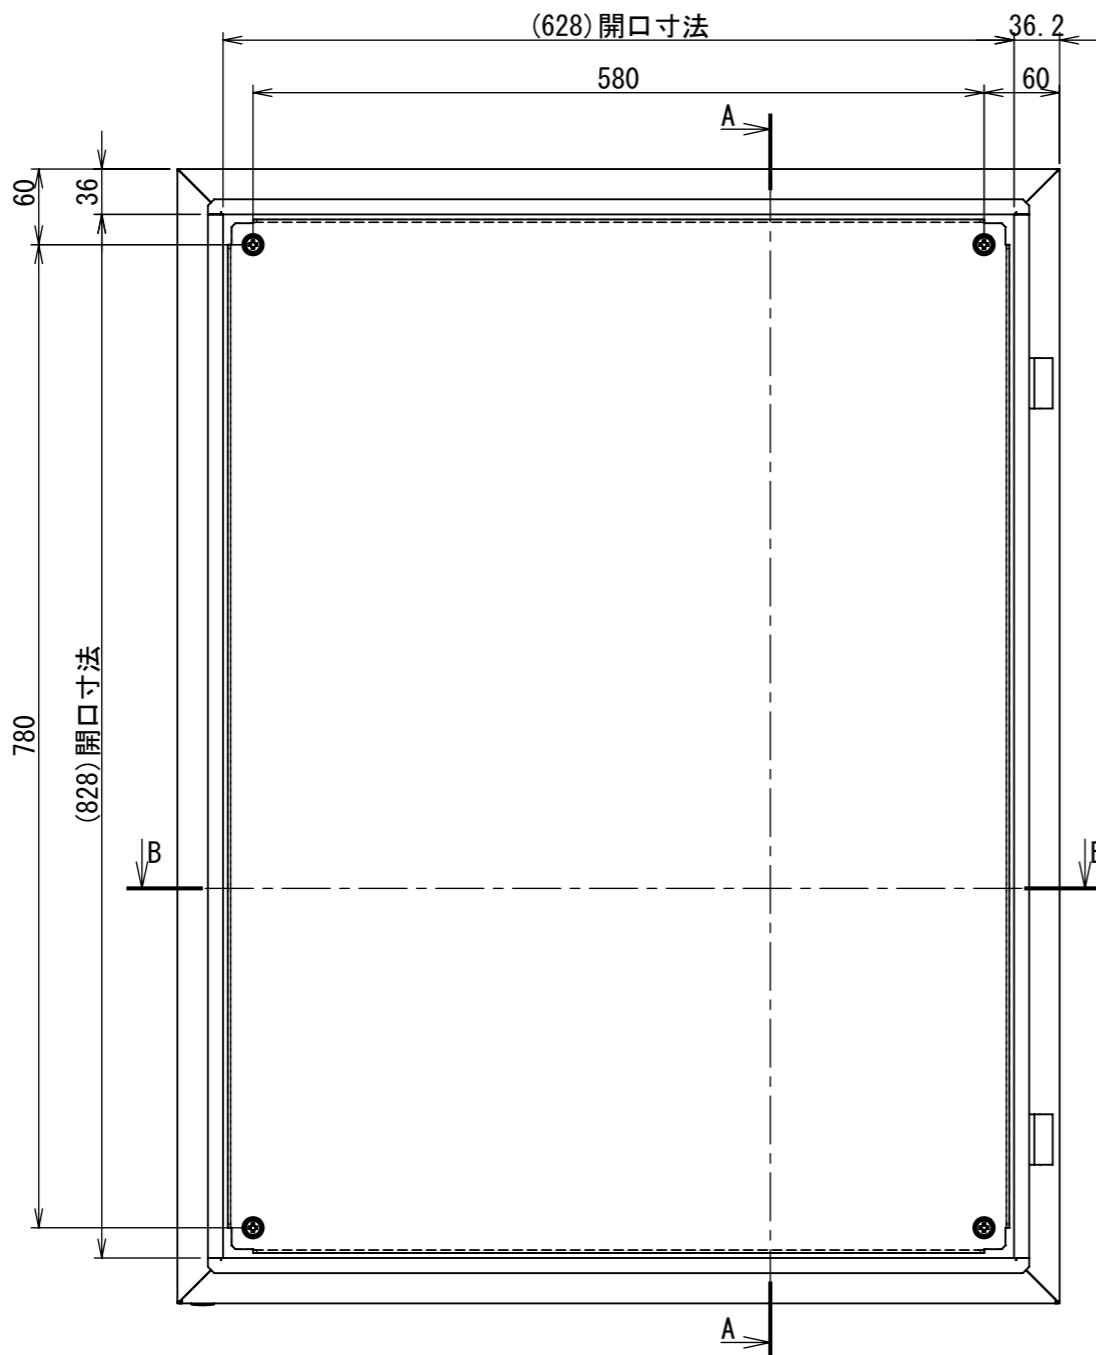

REV.	DESCRIPTION	DATE	APPL.
A	新規作成	21/10/27	

2021/12/22

Note :
 材質 別途記載
 塗装 5Y7/1 半ツヤ(標準色)

Designed by Yokogawa	Checked by -	Approved by - date -	Filename FWS000A00	Date 21/10/27	Scale 1:7
エス・ディ・エス株式会社			制御BOX/FW30-79S		
			FWS000A00	Edition A	Sheet 1/2

2021/12/22

Note :
材質 別途記載
塗装 5Y7/1 半ツヤ(標準色)

Designed by Yokogawa	Checked by -	Approved by - date -	Filename FWS000A00	Date 21/10/27	Scale 1:6
エス・ディ・エス株式会社			制御BOX/FW30-79S		
			FWS000A00	Edition A	Sheet 2/2