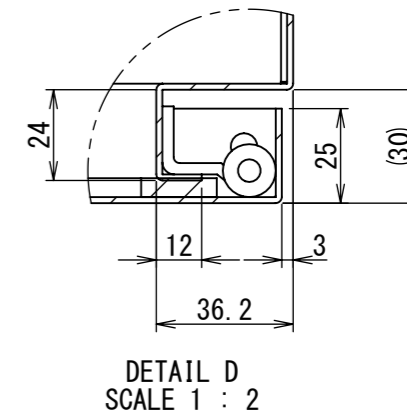

2021/12/22

Note :
材質 別途記載
塗装 5Y7/1 半ツヤ(標準色)

Designed by Yokogawa	Checked by -	Approved by - date -	Filename FWS000A00	Date 21/10/27	Scale 1:6
エス・ディ・エス株式会社			制御BOX/FW30-79S		
			FWS000A00	Edition A	Sheet 2/2