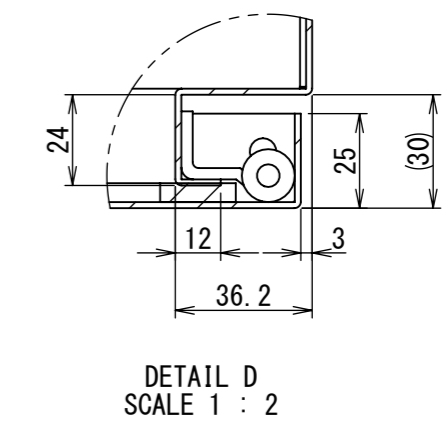

REV.	DESCRIPTION	DATE	APPVL.
A	新規作成	21/10/27	

2021/12/22

Note :  
 材質 別途記載  
 塗装 5Y7/1 半ツヤ(標準色)

Designed by Yokogawa	Checked by -	Approved by - date -	Filename FWS000A00	Date 21/10/27	Scale 1:7
エス・ディ・エス株式会社			制御BOX/FW30-78S		
			FWS000A00	Edition A	Sheet 1/2

断面図 A-A

断面図 B-B

Note :  
 材質 別途記載  
 塗装 5Y7/1 半ツヤ(標準色)

Designed by Yokogawa	Checked by -	Approved by - date -	Filename FWS000A00	Date 21/10/27	Scale 1:6
エス・ディ・エス株式会社			制御BOX/FW30-78S		
			FWS000A00	Edition A	Sheet 2/2