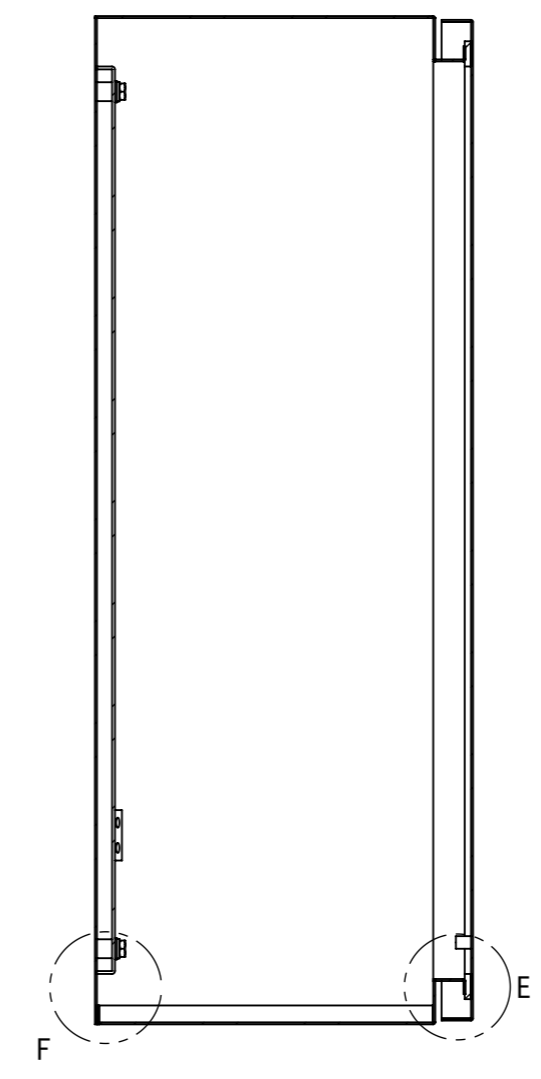

REV.	DESCRIPTION	DATE	APPVL.
A	新規作成	21/10/27	

2021/12/22

Note :  
 材質 別途記載  
 塗装 5Y7/1 半ツヤ(標準色)

Designed by Yokogawa	Checked by -	Approved by - date -	Filename FWS000A00	Date 21/10/27	Scale 1:7
エス・ディ・エス株式会社			制御BOX/FW30-78S		
			FWS000A00	Edition A	Sheet 1/2

断面図 A-A

断面図 B-B

Note :  
 材質 別途記載  
 塗装 5Y7/1 半ツヤ(標準色)

Designed by Yokogawa	Checked by -	Approved by - date -	Filename FWS000A00	Date 21/10/27	Scale 1:6
エス・ディ・エス株式会社			制御BOX/FW30-78S		
			FWS000A00	Edition A	Sheet 2/2