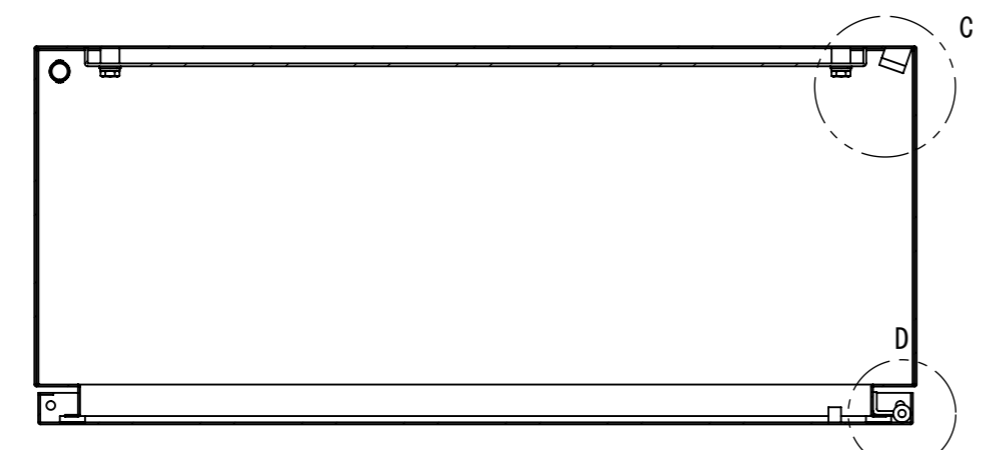

REV.	DESCRIPTION	DATE	APPVL.
A	新規作成	21/10/27	

2021/12/22

Note :  
 材質 別途記載  
 塗装 5Y7/1 半ツヤ(標準色)

Designed by Yokogawa	Checked by -	Approved by - date -	Filename FWS000A00	Date 21/10/27	Scale 1:7
エス・ディ・エス株式会社			制御BOX/FW30-78S		
			FWS000A00	Edition A	Sheet 1/2

断面図 A-A

断面図 B-B

Note :  
 材質 別途記載  
 塗装 5Y7/1 半ツヤ(標準色)

Designed by Yokogawa	Checked by -	Approved by - date -	Filename FWS000A00	Date 21/10/27	Scale 1:6
エス・ディ・エス株式会社			制御BOX/FW30-78S		
			FWS000A00	Edition A	Sheet 2/2