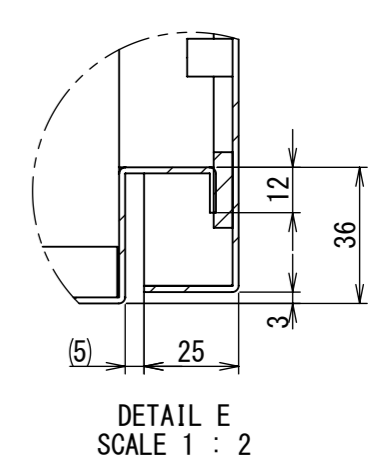

REV.	DESCRIPTION	DATE	APPVL.
A	新規作成	21/10/27	

2021/12/22

Note :  
 材質 別途記載  
 塗装 5Y7/1 半ツヤ(標準色)

Designed by Yokogawa	Checked by -	Approved by - date -	Filename FWS000A00	Date 21/10/27	Scale 1:7
エス・ディ・エス株式会社			制御BOX/FW30-78S		
			FWS000A00	Edition A	Sheet 1/2

断面図 A-A

断面図 B-B

Note :  
 材質 別途記載  
 塗装 5Y7/1 半ツヤ(標準色)

Designed by Yokogawa	Checked by -	Approved by - date -	Filename FWS000A00	Date 21/10/27	Scale 1:6
エス・ディ・エス株式会社			制御BOX/FW30-78S		
			FWS000A00	Edition A	Sheet 2/2