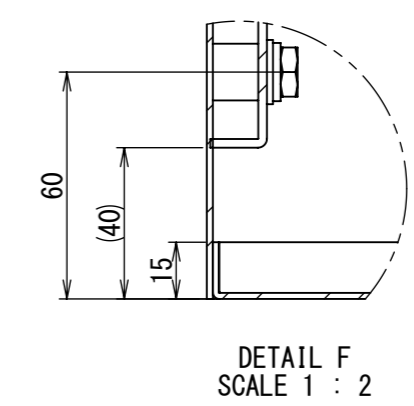

REV.	DESCRIPTION	DATE	APPVL.
A	新規作成	21/10/27	

2021/12/22

Note :  
 材質 別途記載  
 塗装 5Y7/1 半ツヤ(標準色)

Designed by Yokogawa	Checked by -	Approved by - date -	Filename FWS000A00	Date 21/10/27	Scale 1:7
エス・ディ・エス株式会社			制御BOX/FW30-78S		
			FWS000A00	Edition A	Sheet 1/2

断面図 A-A

断面図 B-B

Note :  
 材質 別途記載  
 塗装 5Y7/1 半ツヤ(標準色)

Designed by Yokogawa	Checked by -	Approved by - date -	Filename FWS000A00	Date 21/10/27	Scale 1:6
エス・ディ・エス株式会社			制御BOX/FW30-78S		
			FWS000A00	Edition A	Sheet 2/2