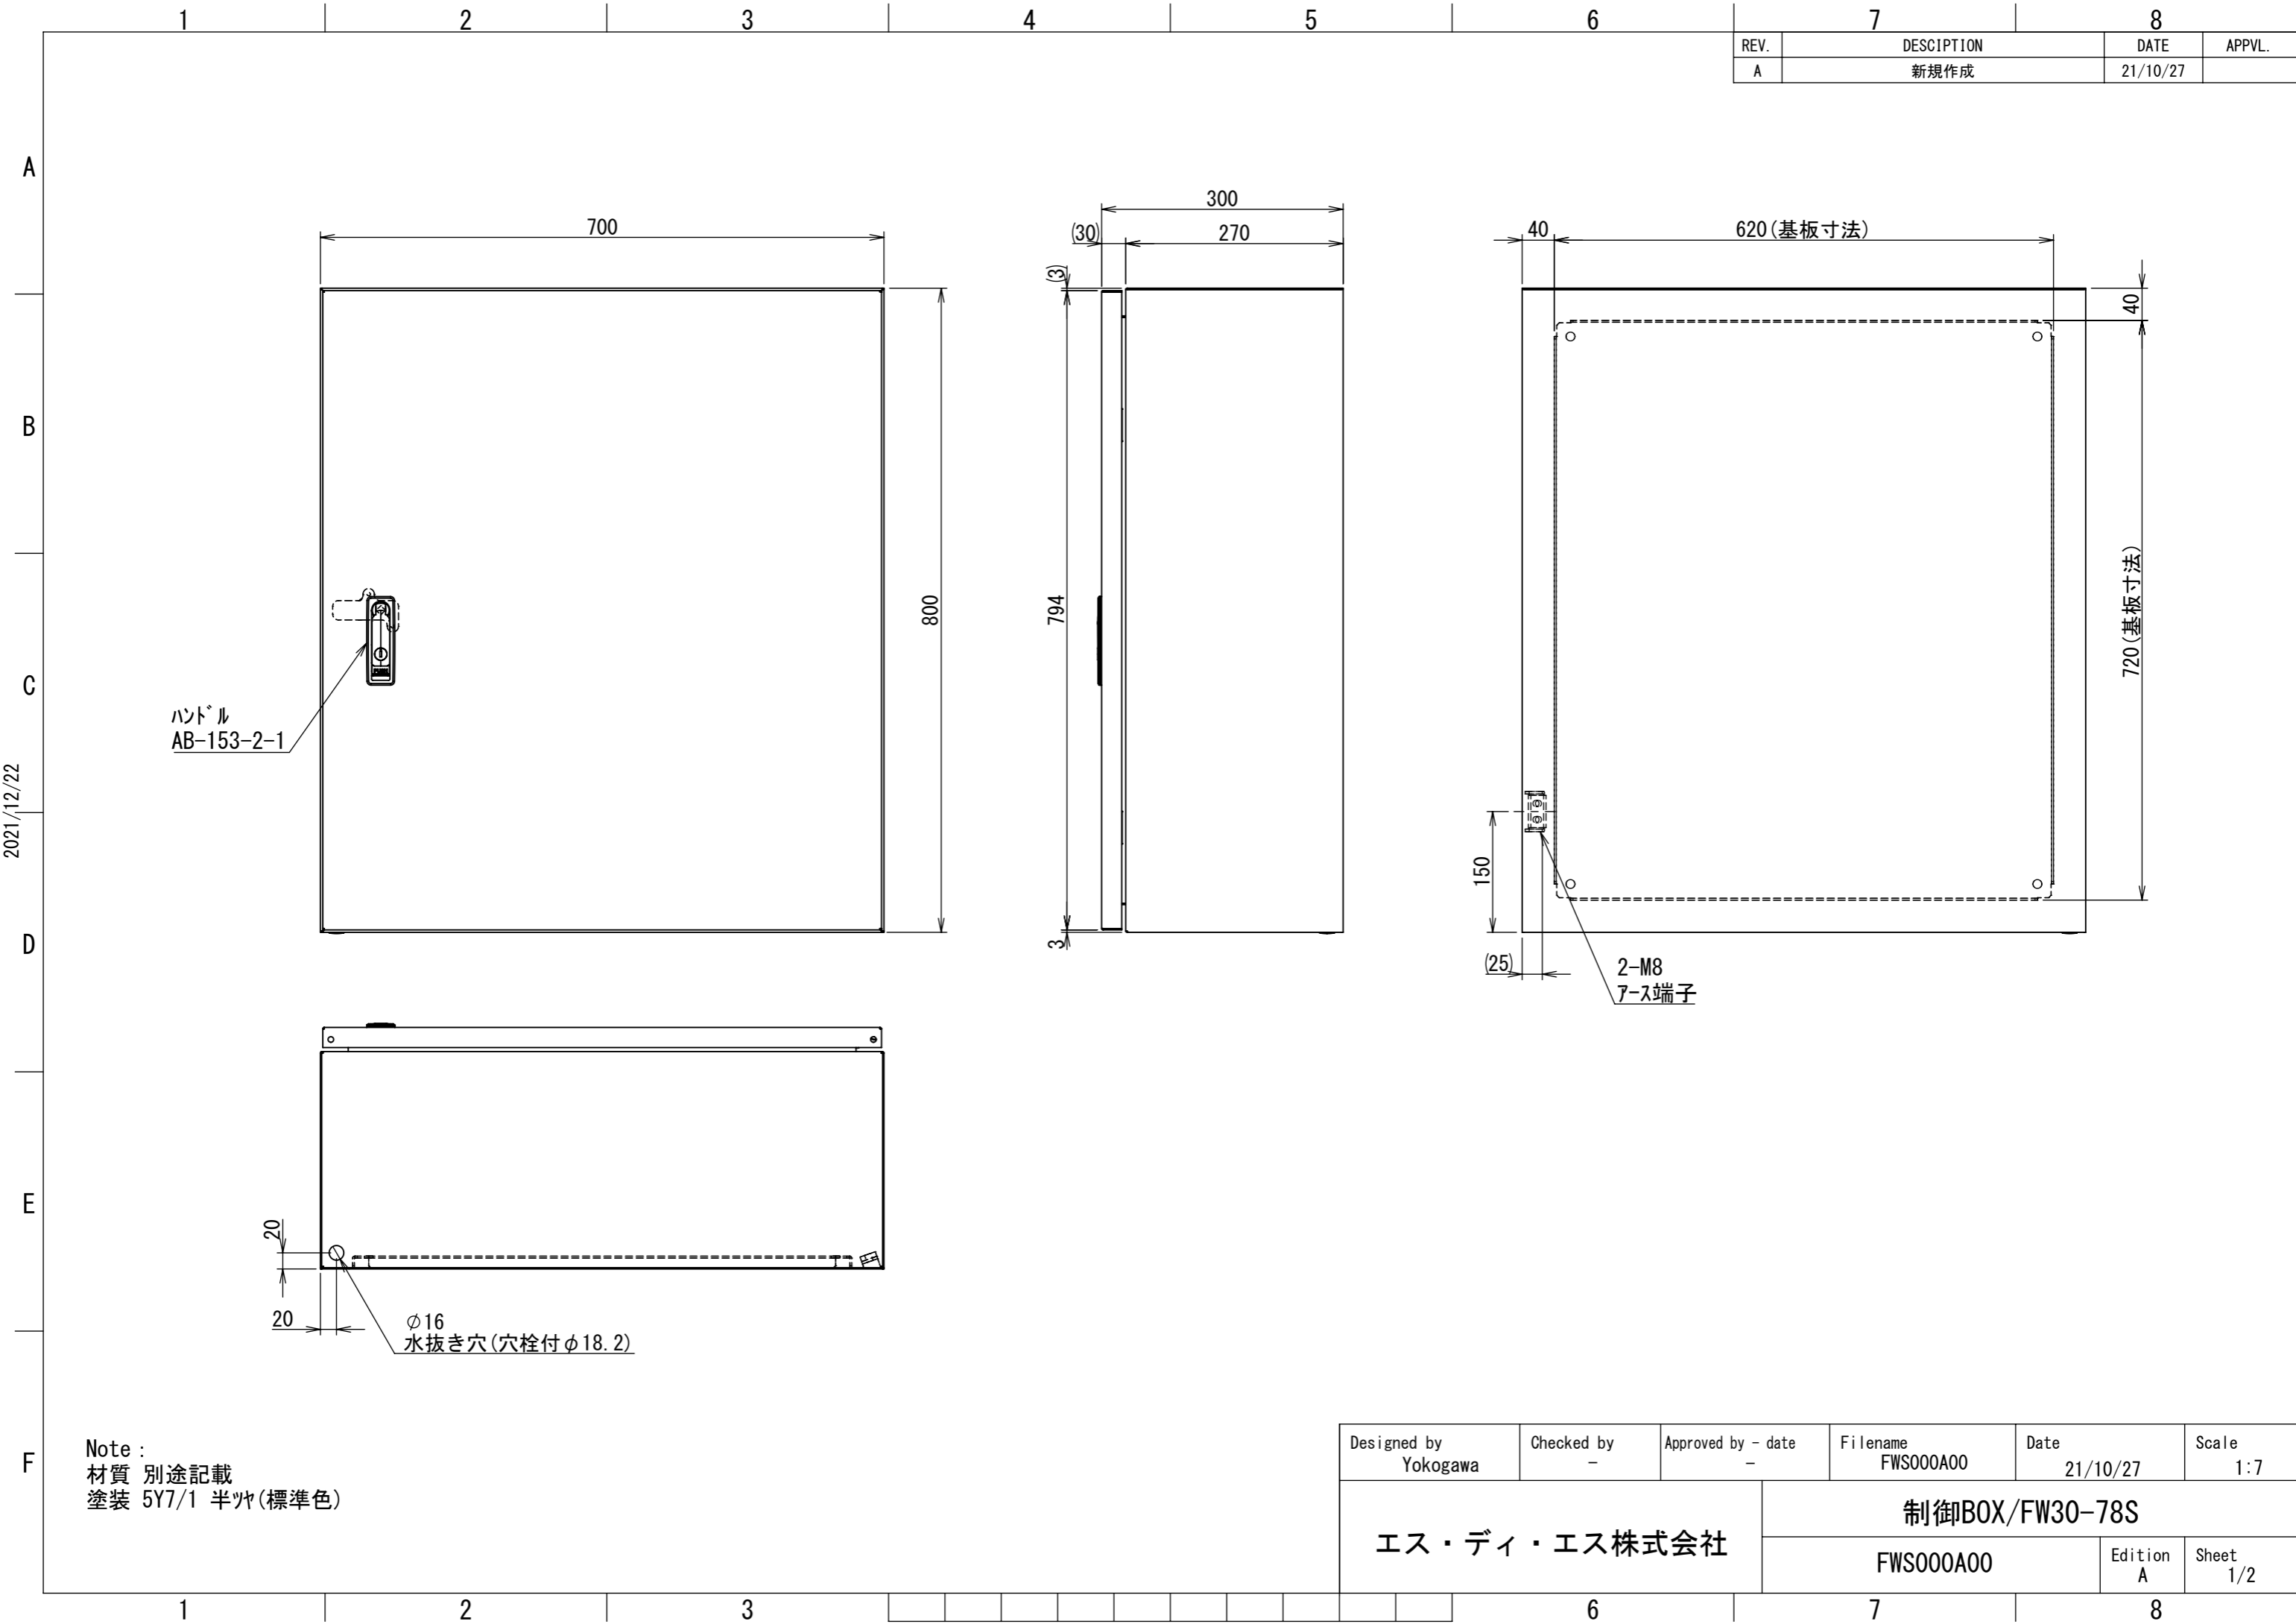

REV.	DESCRIPTION	DATE	APPVL.
A	新規作成	21/10/27	

2021/12/22

Note :  
 材質 別途記載  
 塗装 5Y7/1 半ツヤ(標準色)

Designed by Yokogawa	Checked by -	Approved by - date -	Filename FWS000A00	Date 21/10/27	Scale 1:7
エス・ディ・エス株式会社			制御BOX/FW30-78S		
			FWS000A00	Edition A	Sheet 1/2

断面図 A-A

断面図 B-B

Note :  
 材質 別途記載  
 塗装 5Y7/1 半ツヤ(標準色)

Designed by Yokogawa	Checked by -	Approved by - date -	Filename FWS000A00	Date 21/10/27	Scale 1:6
エス・ディ・エス株式会社			制御BOX/FW30-78S		
			FWS000A00	Edition A	Sheet 2/2