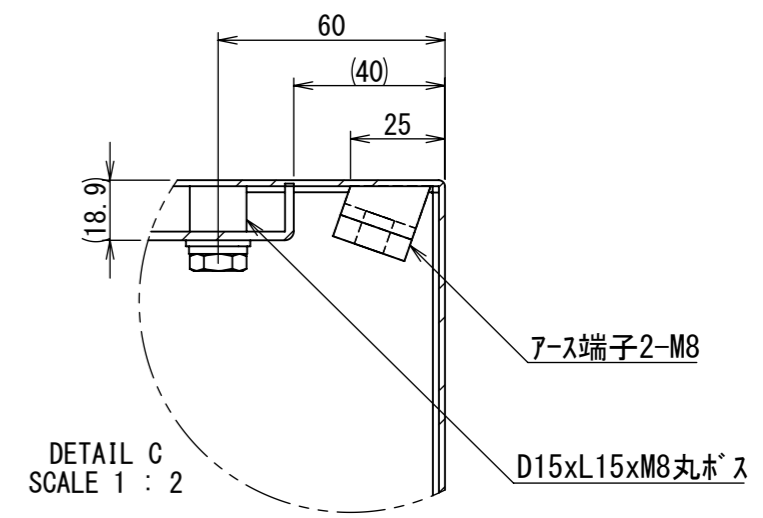

REV.	DESCRIPTION	DATE	APPVL.
A	新規作成	21/10/27	

2021/12/22

Note :  
 材質 別途記載  
 塗装 5Y7/1 半ツヤ(標準色)

Designed by Yokogawa	Checked by -	Approved by - date -	Filename FWS000A00	Date 21/10/27	Scale 1:7
エス・ディ・エス株式会社			制御BOX/FW30-78S		
			FWS000A00	Edition A	Sheet 1/2

断面図 A-A

断面図 B-B

Note :  
 材質 別途記載  
 塗装 5Y7/1 半ツヤ(標準色)

Designed by Yokogawa	Checked by -	Approved by - date -	Filename FWS000A00	Date 21/10/27	Scale 1:6
エス・ディ・エス株式会社			制御BOX/FW30-78S		
			FWS000A00	Edition A	Sheet 2/2