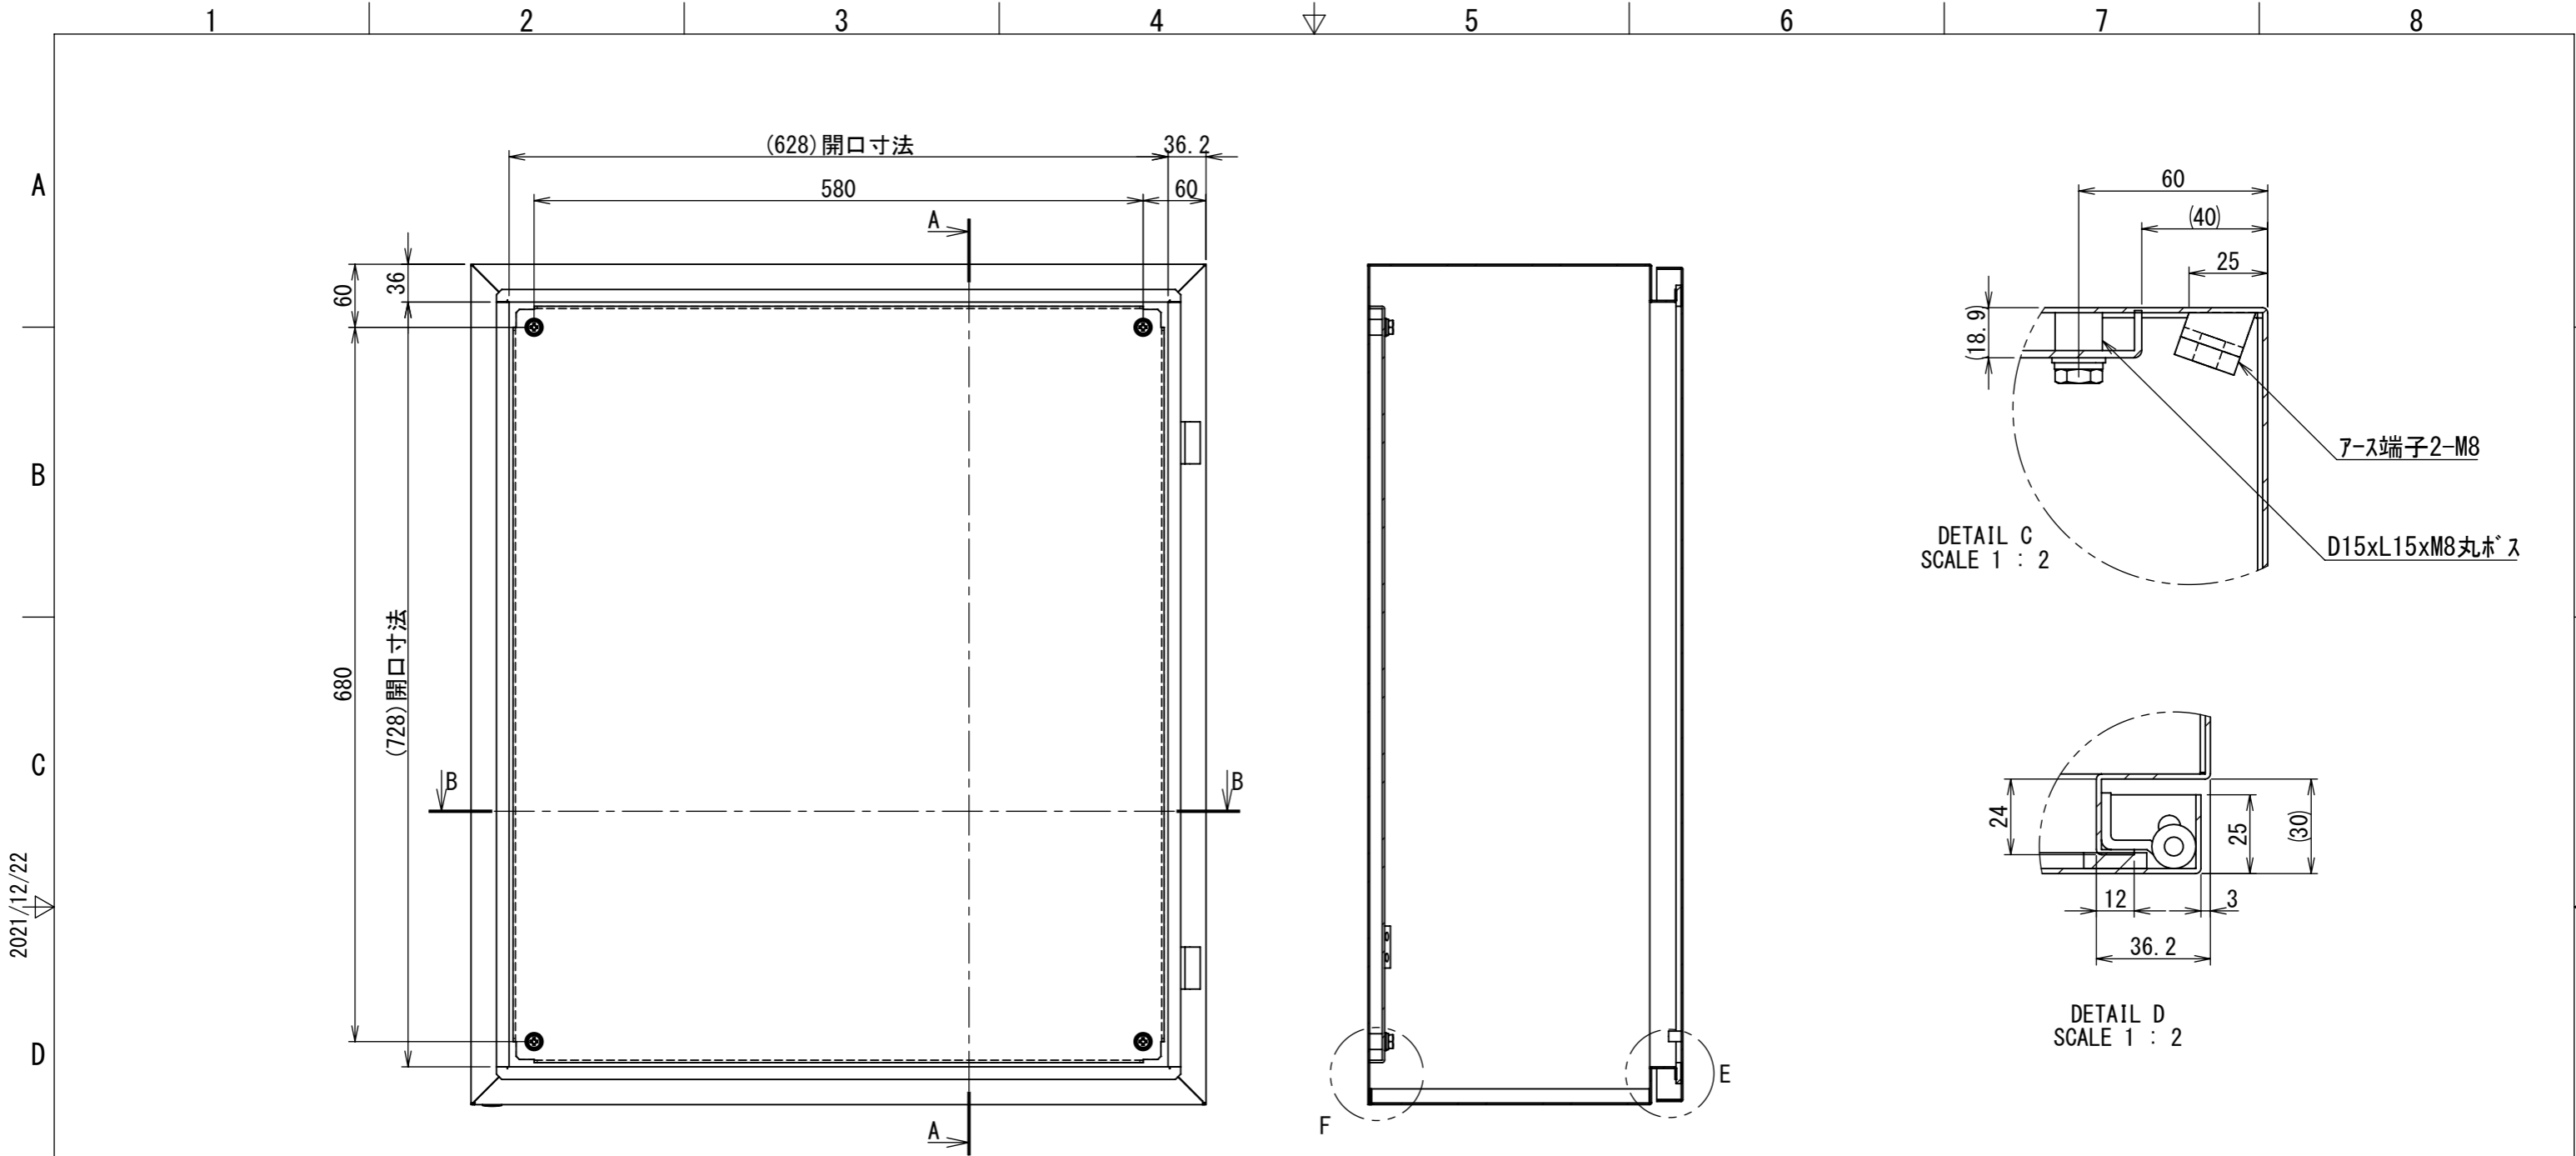

REV.	DESCRIPTION	DATE	APPVL.
A	新規作成	21/10/27	

2021/12/22

Note :  
 材質 別途記載  
 塗装 5Y7/1 半ツヤ(標準色)

Designed by Yokogawa	Checked by -	Approved by - date -	Filename FWS000A00	Date 21/10/27	Scale 1:7
エス・ディ・エス株式会社			制御BOX/FW30-78S		
			FWS000A00	Edition A	Sheet 1/2

断面図 A-A

断面図 B-B

Note :  
 材質 別途記載  
 塗装 5Y7/1 半ツヤ(標準色)

Designed by Yokogawa	Checked by -	Approved by - date -	Filename FWS000A00	Date 21/10/27	Scale 1:6
エス・ディ・エス株式会社			制御BOX/FW30-78S		
			FWS000A00	Edition A	Sheet 2/2