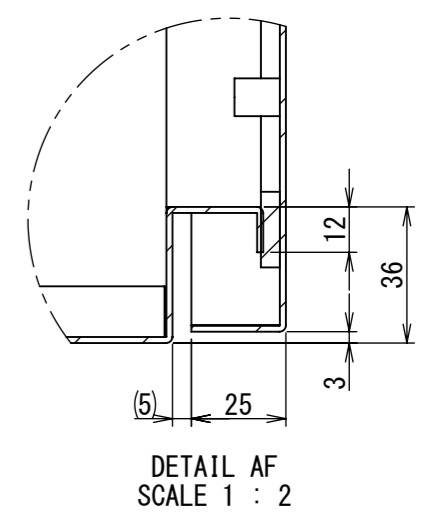

2022/01/17

Note :
材質 別途記載
塗装 5Y7/1. 半ツヤ(標準色)

Designed by Yokogawa	Checked by -	Approved by - date -	Filename FWS0000A00	Date 21/10/27	Scale 1:8
エス・ディ・エス株式会社			制御BOX/FW30-712S		
			FWS0000A00	Edition A	Sheet 2/2