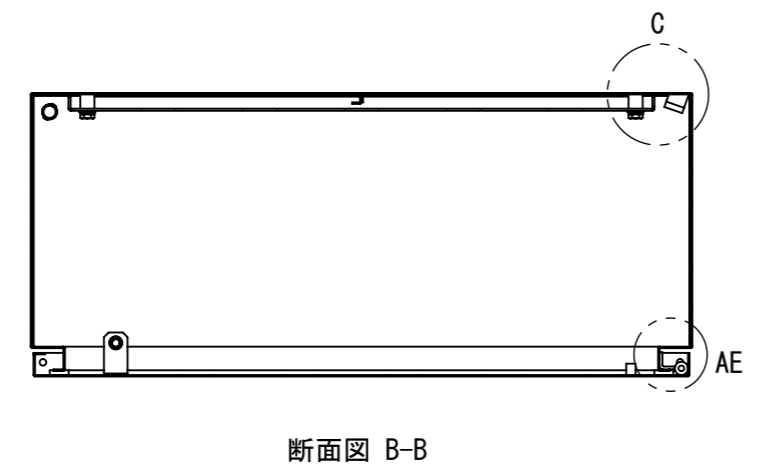

REV.	DESCRIPTION	DATE	APPL.
A	新規作成	21/10/27	

2022/01/17

Note :  
 材質 別途記載  
 塗装 5Y7/1. 半ツヤ(標準色)

Designed by Yokogawa	Checked by -	Approved by - date -	Filename FWS0000A00	Date 21/10/27	Scale 1:8
エス・ディ・エス株式会社			制御BOX/FW30-712S		
			FWS0000A00	Edition A	Sheet 1/2

2022/01/17

Note :  
材質 別途記載  
塗装 5Y7/1. 半ツヤ(標準色)

Designed by Yokogawa	Checked by -	Approved by - date -	Filename FWS0000A00	Date 21/10/27	Scale 1:8
エス・ディ・エス株式会社			制御BOX/FW30-712S		
			FWS0000A00	Edition A	Sheet 2/2