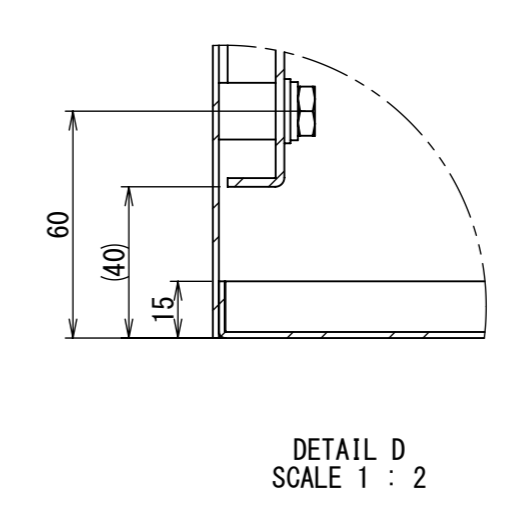

2022/01/17

Note :
材質 別途記載
塗装 5Y7/1. 半ツヤ(標準色)

Designed by Yokogawa	Checked by -	Approved by - date -	Filename FWS0000A00	Date 21/10/27	Scale 1:8
エス・ディ・エス株式会社			制御BOX/FW30-712S		
			FWS0000A00	Edition A	Sheet 2/2