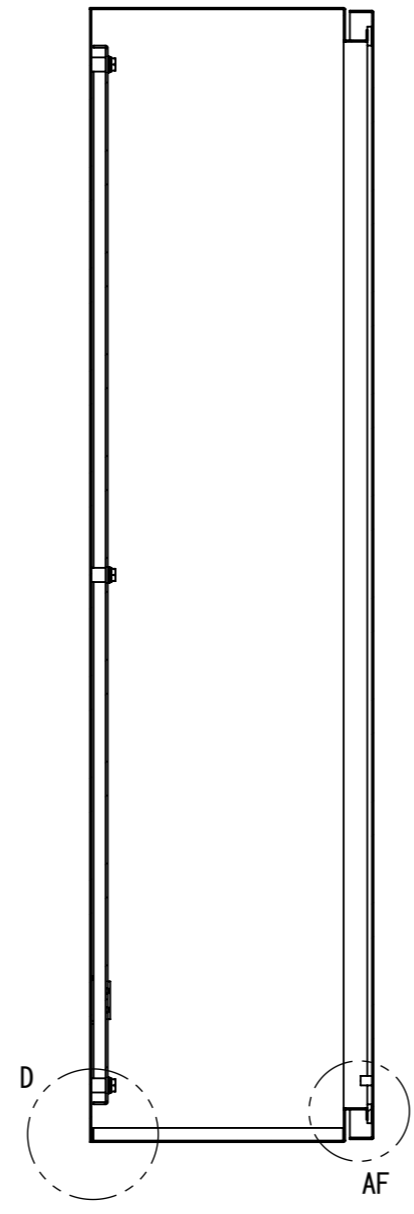

REV.	DESCRIPTION	DATE	APPL.
A	新規作成	21/10/27	

2022/01/17

Note :  
 材質 別途記載  
 塗装 5Y7/1. 半ツヤ(標準色)

Designed by Yokogawa	Checked by -	Approved by - date -	Filename FWS0000A00	Date 21/10/27	Scale 1:8
エス・ディ・エス株式会社			制御BOX/FW30-712S		
			FWS0000A00	Edition A	Sheet 1/2

2022/01/17

Note :  
材質 別途記載  
塗装 5Y7/1. 半ツヤ(標準色)

Designed by Yokogawa	Checked by -	Approved by - date -	Filename FWS0000A00	Date 21/10/27	Scale 1:8
エス・ディ・エス株式会社			制御BOX/FW30-712S		
			FWS0000A00	Edition A	Sheet 2/2