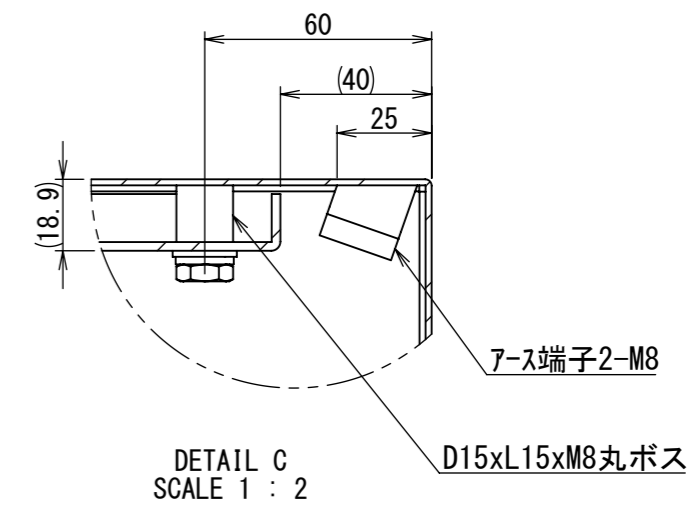

REV.	DESCRIPTION	DATE	APPL.
A	新規作成	21/10/27	

2022/01/17

Note :  
 材質 別途記載  
 塗装 5Y7/1. 半ツヤ(標準色)

Designed by Yokogawa	Checked by -	Approved by - date -	Filename FWS0000A00	Date 21/10/27	Scale 1:8
エス・ディ・エス株式会社			制御BOX/FW30-712S		
			FWS0000A00	Edition A	Sheet 1/2

2022/01/17

Note :  
材質 別途記載  
塗装 5Y7/1. 半ツヤ(標準色)

Designed by Yokogawa	Checked by -	Approved by - date -	Filename FWS0000A00	Date 21/10/27	Scale 1:8
エス・ディ・エス株式会社			制御BOX/FW30-712S		
			FWS0000A00	Edition A	Sheet 2/2