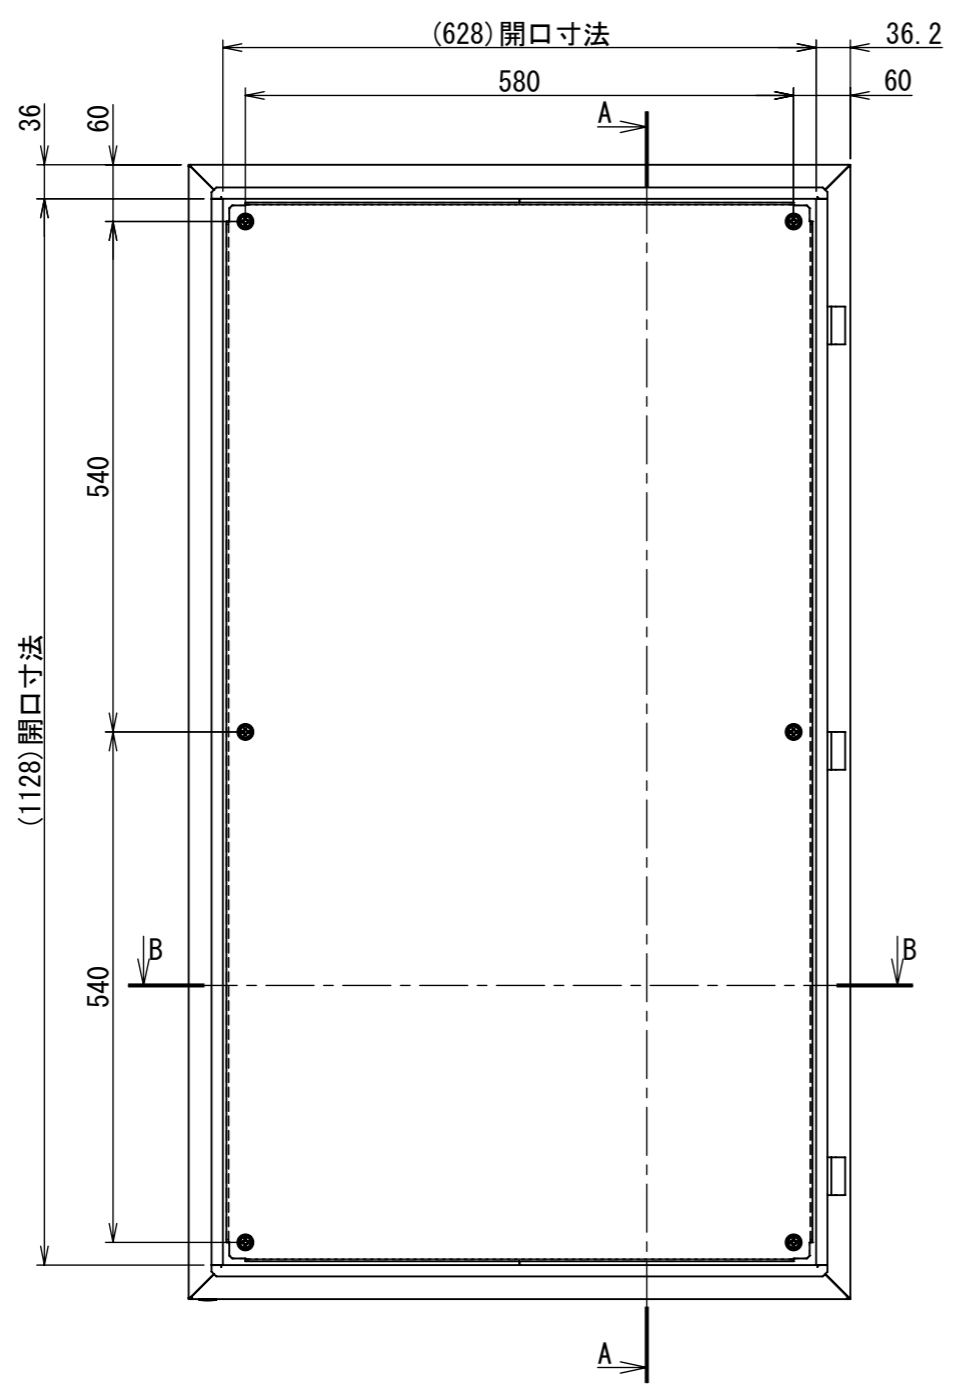

REV.	DESCRIPTION	DATE	APPL.
A	新規作成	21/10/27	

2022/01/17

Note :  
 材質 別途記載  
 塗装 5Y7/1. 半ツヤ(標準色)

Designed by Yokogawa	Checked by -	Approved by - date -	Filename FWS0000A00	Date 21/10/27	Scale 1:8
エス・ディ・エス株式会社			制御BOX/FW30-712S		
			FWS0000A00	Edition A	Sheet 1/2

2022/01/17

Note :  
材質 別途記載  
塗装 5Y7/1. 半ツヤ(標準色)

Designed by Yokogawa	Checked by -	Approved by - date -	Filename FWS0000A00	Date 21/10/27	Scale 1:8
エス・ディ・エス株式会社			制御BOX/FW30-712S		
			FWS0000A00	Edition A	Sheet 2/2