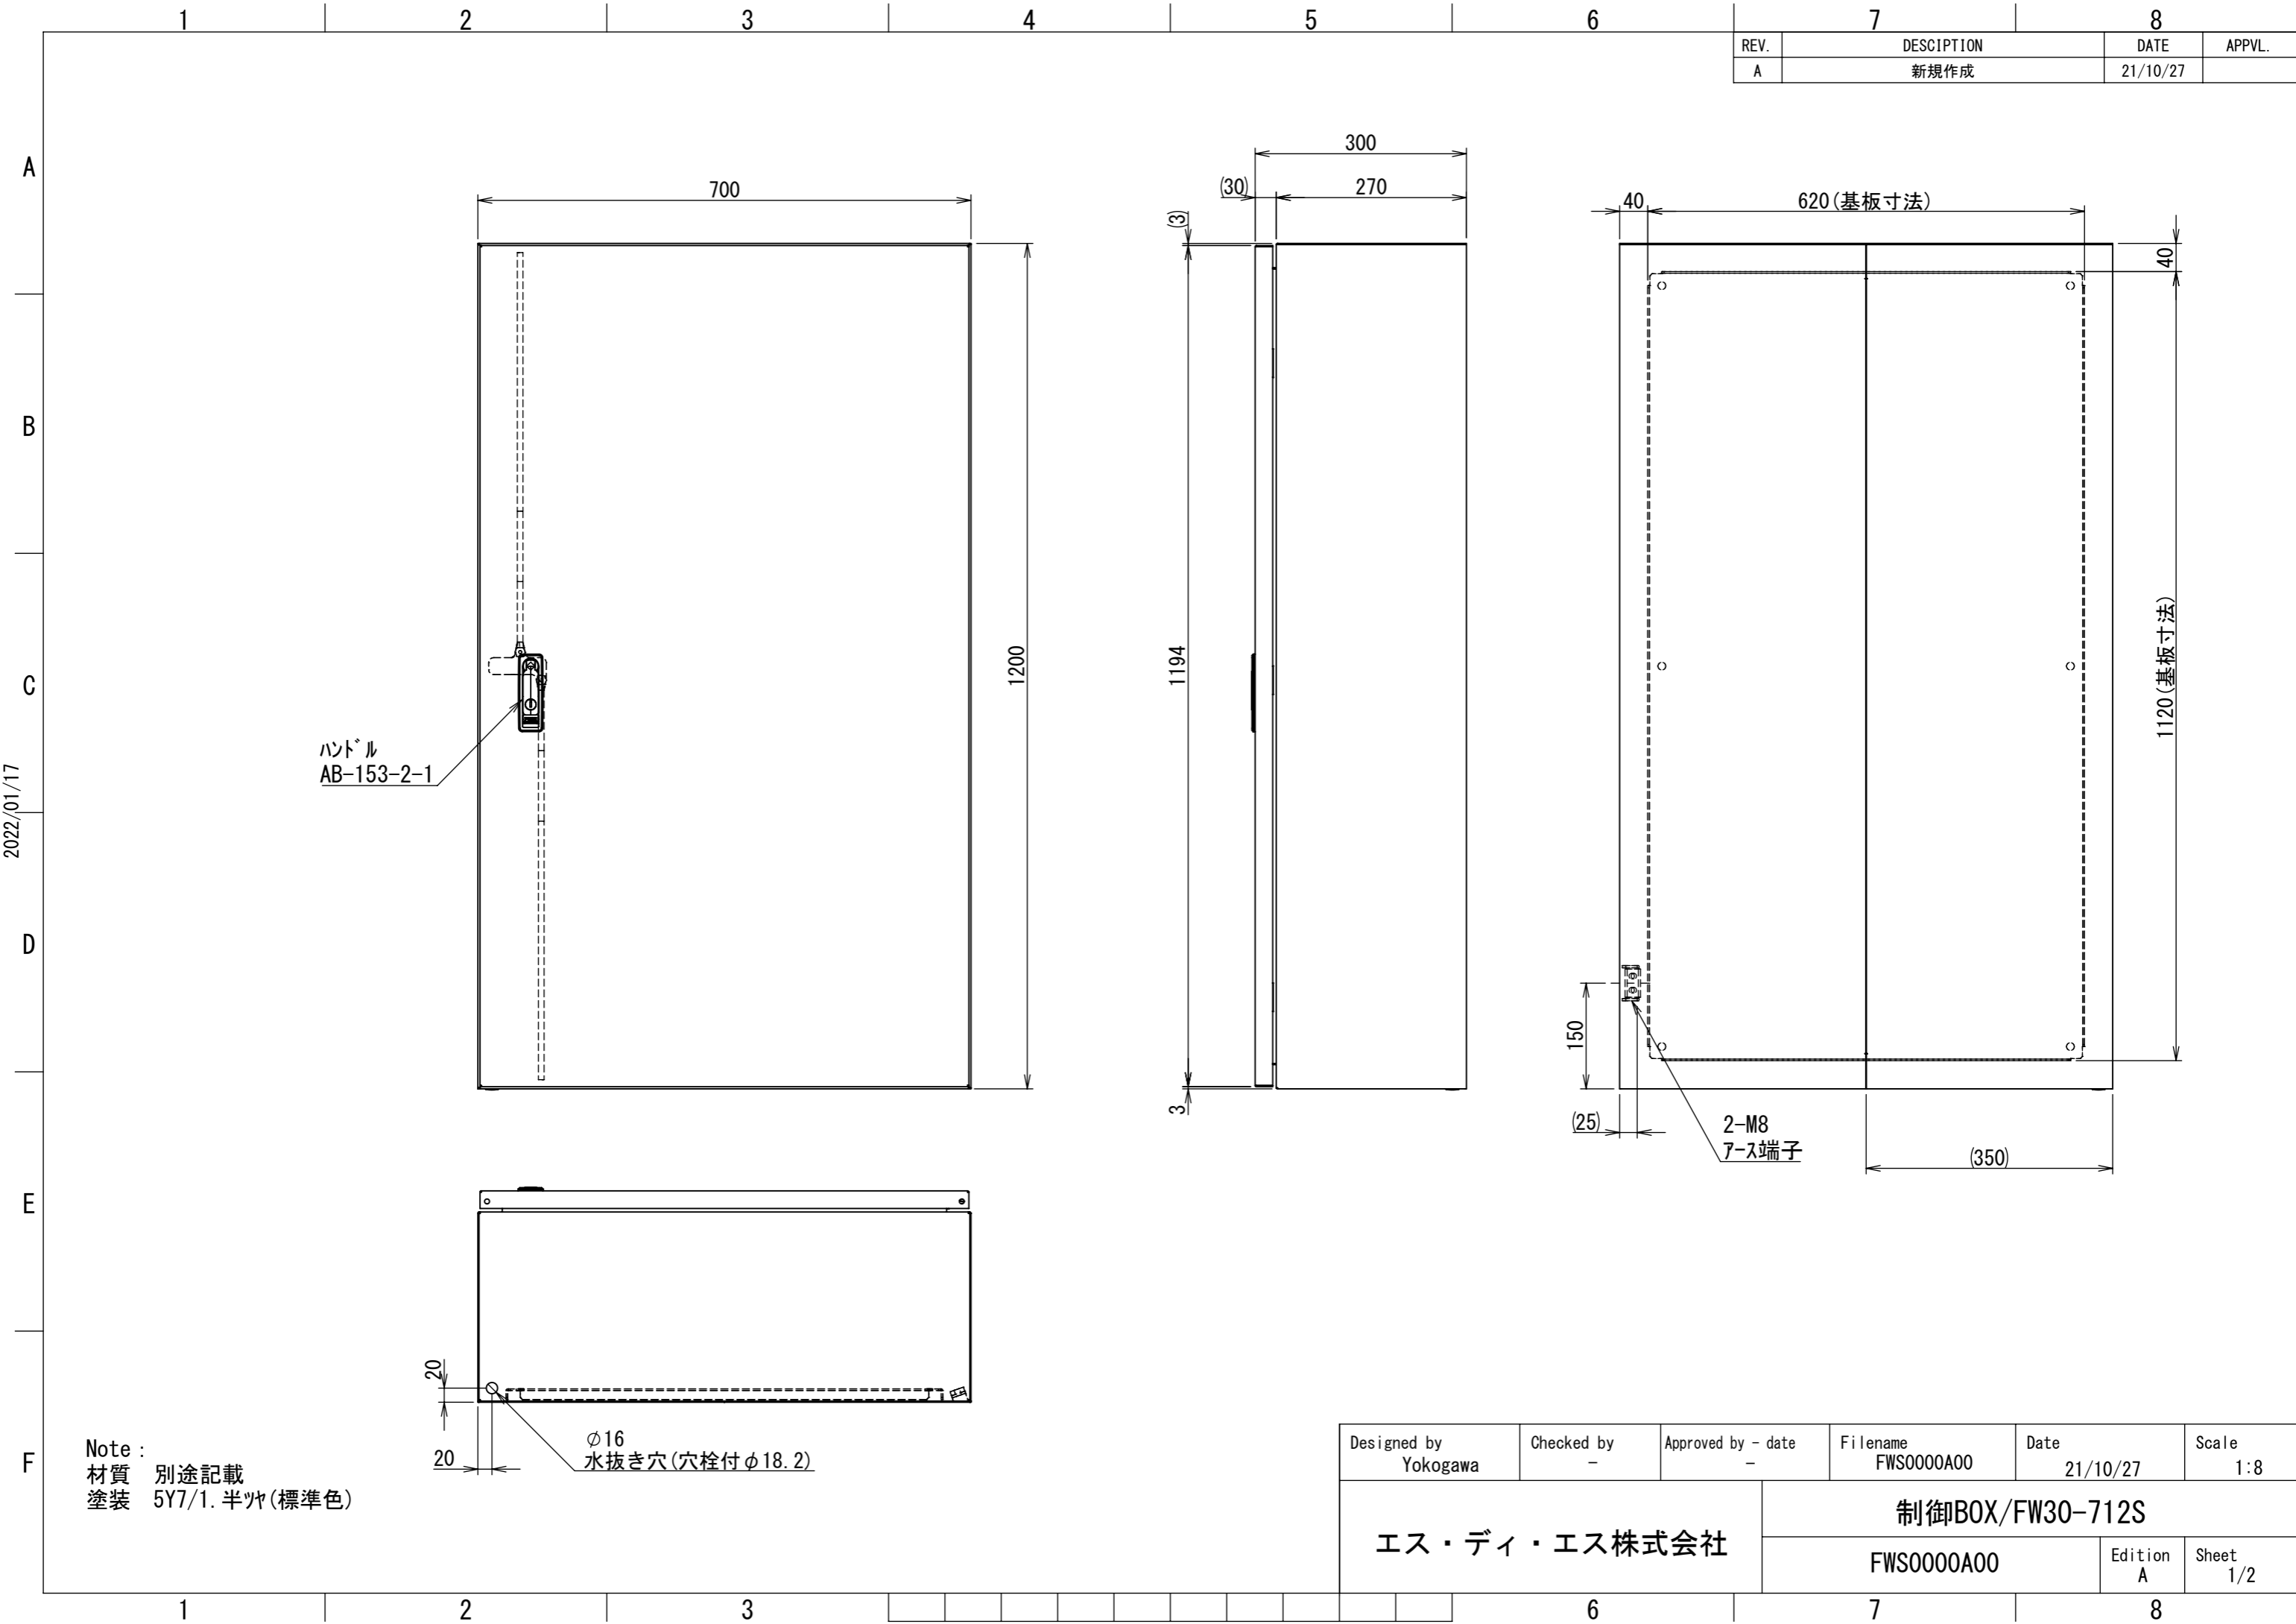

REV.	DESCRIPTION	DATE	APPL.
A	新規作成	21/10/27	

2022/01/17

Note :  
 材質 別途記載  
 塗装 5Y7/1. 半ツヤ(標準色)

Designed by Yokogawa	Checked by -	Approved by - date -	Filename FWS0000A00	Date 21/10/27	Scale 1:8
エス・ディ・エス株式会社			制御BOX/FW30-712S		
			FWS0000A00	Edition A	Sheet 1/2

2022/01/17

Note :  
材質 別途記載  
塗装 5Y7/1. 半ツヤ(標準色)

Designed by Yokogawa	Checked by -	Approved by - date -	Filename FWS0000A00	Date 21/10/27	Scale 1:8
エス・ディ・エス株式会社			制御BOX/FW30-712S		
			FWS0000A00	Edition A	Sheet 2/2