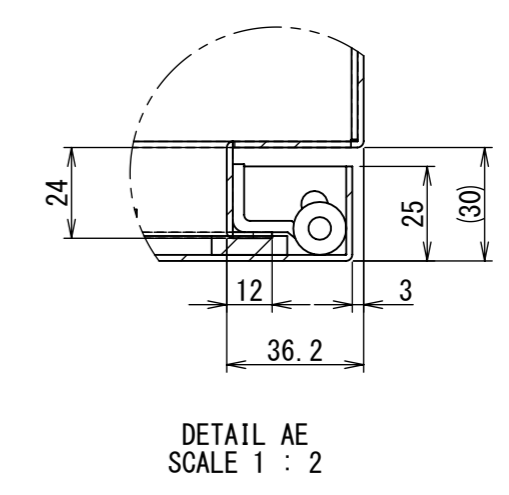

2022/01/17

Note :
材質 別途記載
塗装 5Y7/1. 半ツヤ(標準色)

Designed by Yokogawa	Checked by -	Approved by - date -	Filename FWS0000A00	Date 21/10/27	Scale 1:8
エス・ディ・エス株式会社			制御BOX/FW30-712S		
			FWS0000A00	Edition A	Sheet 2/2