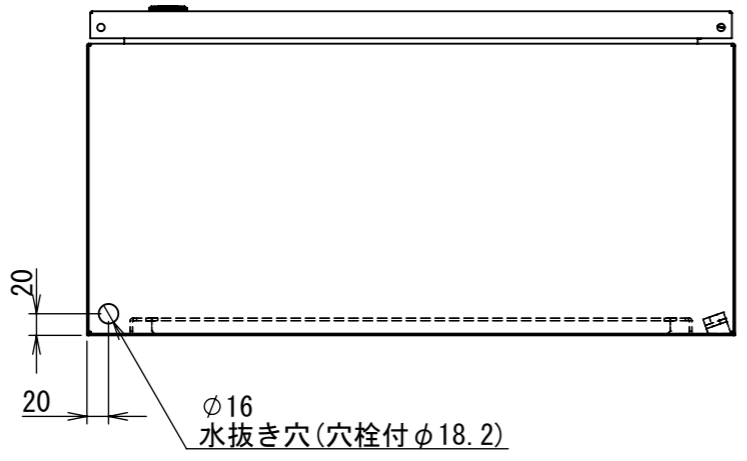

REV.	DESCRIPTION	DATE	APPVL.
A	新規作成	21/10/27	

2021/12/22

Note :
 材質 別途記載
 塗装 5Y7/1 半ツヤ(標準色)

Designed by Yokogawa	Checked by -	Approved by - date -	Filename FWS000A00	Date 21/10/27	Scale 1:7
エス・ディ・エス株式会社			制御BOX/FW30-69S		
			FWS000A00	Edition A	Sheet 1/2