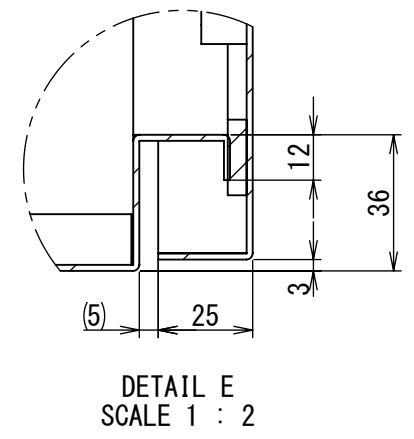

2021/12/22

Note :
材質 別途記載
塗装 5Y7/1 半ツヤ(標準色)

Designed by Yokogawa	Checked by -	Approved by - date -	Filename FWS000A00	Date 21/10/27	Scale 1:5
エス・ディ・エス株式会社			制御BOX/FW30-67S		
			FWS000A00	Edition A	Sheet 2/2