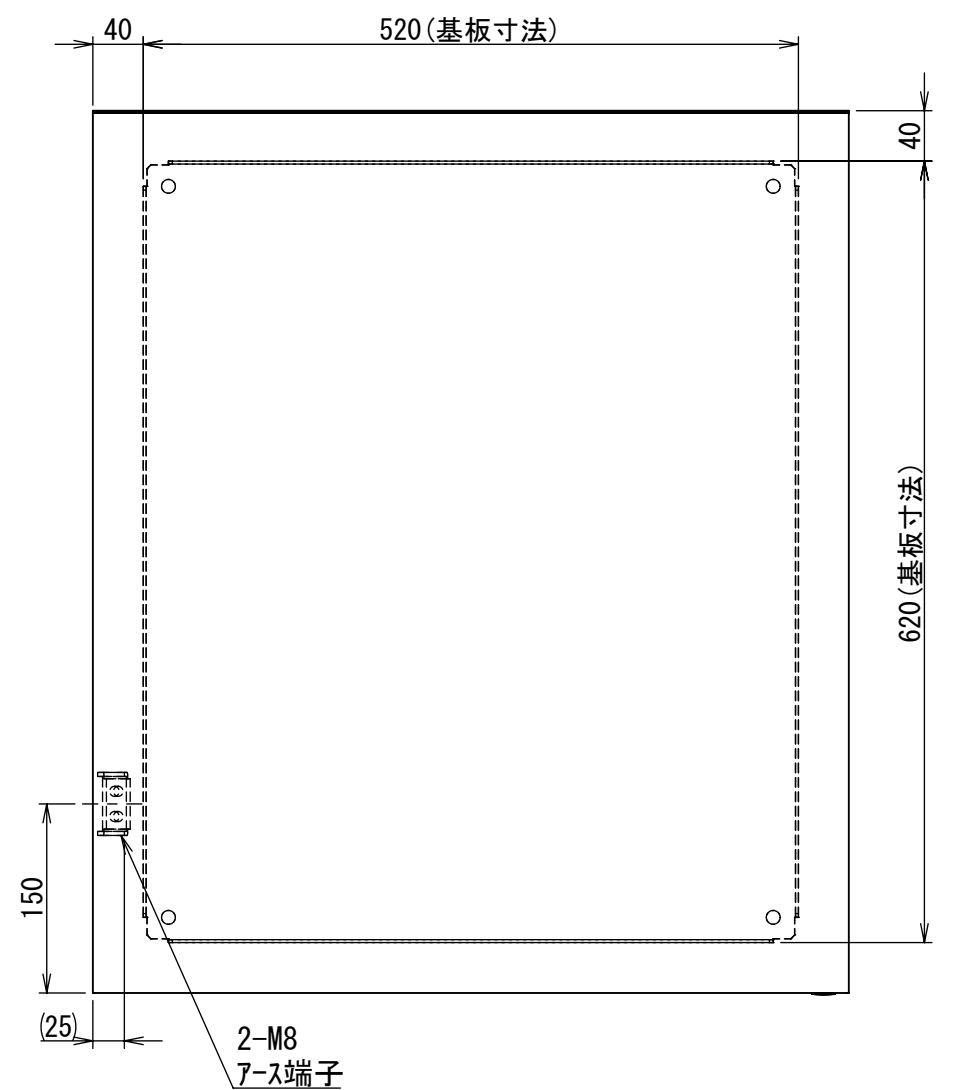

REV.	DESCRIPTION	DATE	APPVL.
A	新規作成	21/10/27	

Note :
材質 別途記載
塗装 5Y7/1 半ツヤ(標準色)

Designed by Yokogawa	Checked by -	Approved by - date -	Filename FWS000A00	Date 21/10/27	Scale 1:6
エス・ディ・エス株式会社			制御BOX/FW30-67S		
			FWS000A00	Edition A	Sheet 1/2

2021/12/22

Note :
材質 別途記載
塗装 5Y7/1 半ツヤ(標準色)

Designed by Yokogawa	Checked by -	Approved by - date -	Filename FWS000A00	Date 21/10/27	Scale 1:5
エス・ディ・エス株式会社			制御BOX/FW30-67S		
			FWS000A00	Edition A	Sheet 2/2