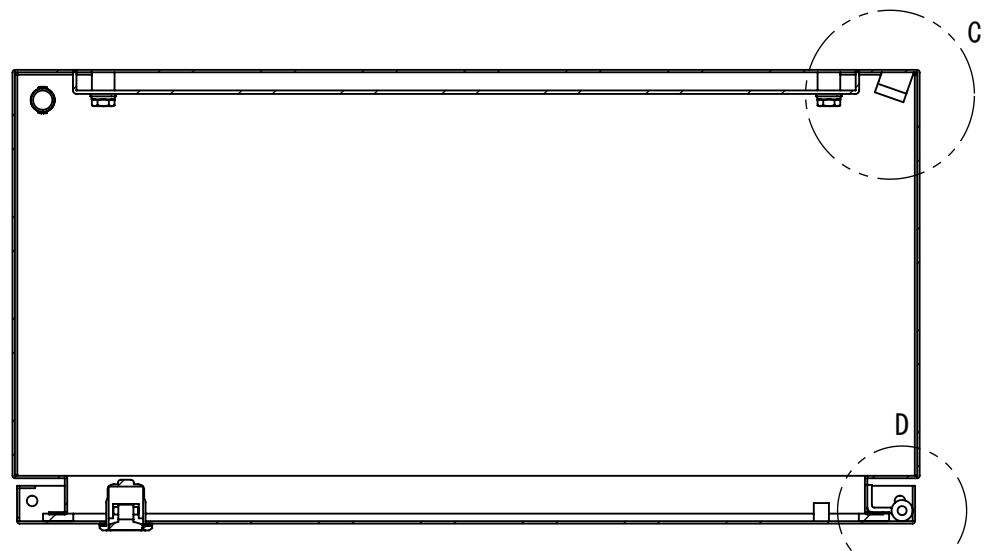

2021/12/22

Note :
材質 別途記載
塗装 5Y7/1 半ツヤ(標準色)

Designed by Yokogawa	Checked by -	Approved by - date -	Filename FWS000A00	Date 21/10/27	Scale 1:5
エス・ディ・エス株式会社			制御BOX/FW30-67S		
			FWS000A00	Edition A	Sheet 2/2