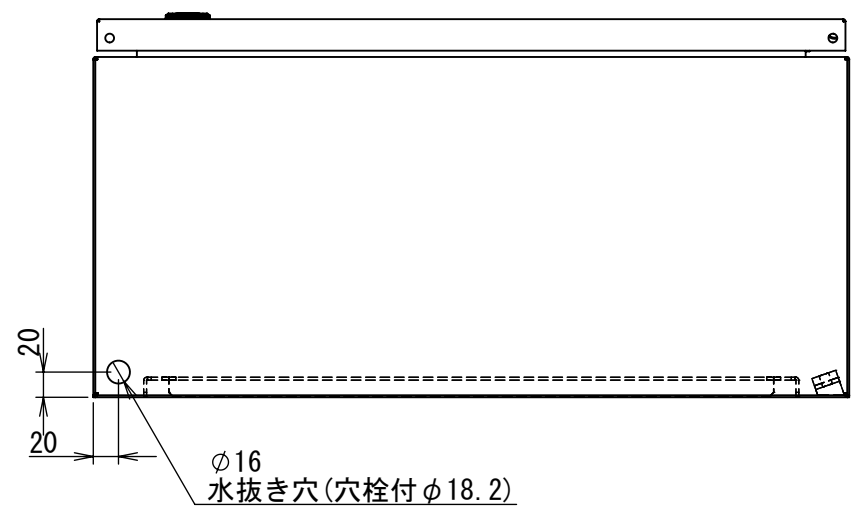

REV.	DESCRIPTION	DATE	APPVL.
A	新規作成	21/10/27	

Note :
材質 別途記載
塗装 5Y7/1 半ツヤ(標準色)

Designed by Yokogawa	Checked by -	Approved by - date -	Filename FWS000A00	Date 21/10/27	Scale 1:6
エス・ディ・エス株式会社			制御BOX/FW30-67S		
			FWS000A00	Edition A	Sheet 1/2