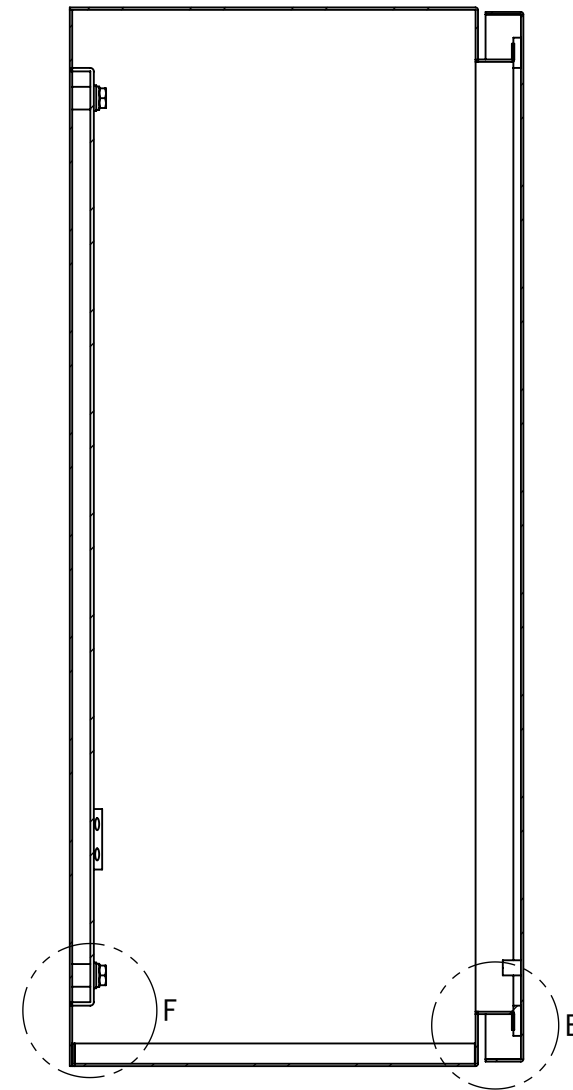

REV.	DESCRIPTION	DATE	APPVL.
A	新規作成	21/10/27	

Note :
材質 別途記載
塗装 5Y7/1 半ツヤ(標準色)

Designed by Yokogawa	Checked by -	Approved by - date -	Filename FWS000A00	Date 21/10/27	Scale 1:6
エス・ディ・エス株式会社			制御BOX/FW30-67S		
			FWS000A00	Edition A	Sheet 1/2

2021/12/22

Note :
材質 別途記載
塗装 5Y7/1 半ツヤ(標準色)

Designed by Yokogawa	Checked by -	Approved by - date -	Filename FWS000A00	Date 21/10/27	Scale 1:5
エス・ディ・エス株式会社			制御BOX/FW30-67S		
			FWS000A00	Edition A	Sheet 2/2