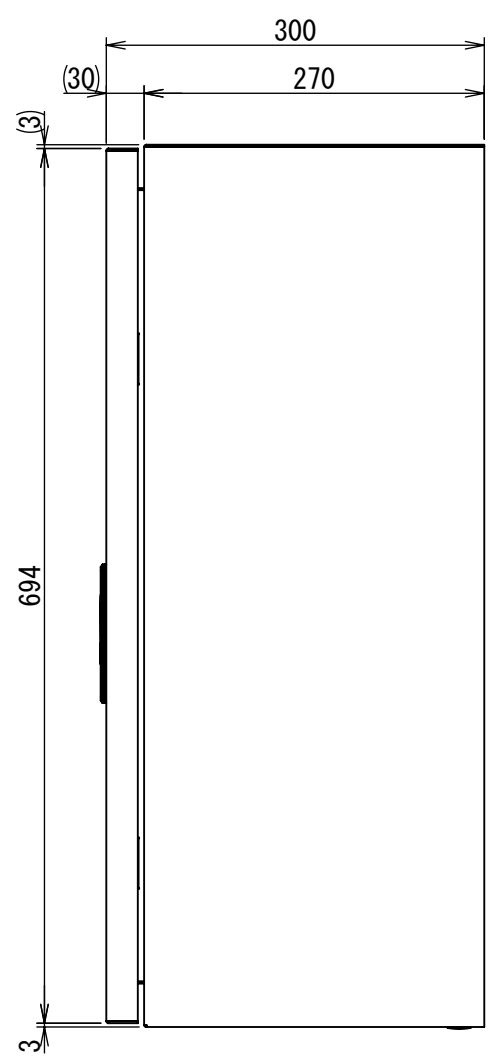

REV.	DESCRIPTION	DATE	APPVL.
A	新規作成	21/10/27	

Note :
材質 別途記載
塗装 5Y7/1 半ツヤ(標準色)

Designed by Yokogawa	Checked by -	Approved by - date -	Filename FWS000A00	Date 21/10/27	Scale 1:6
エス・ディ・エス株式会社			制御BOX/FW30-67S		
			FWS000A00	Edition A	Sheet 1/2

2021/12/22

Note :
材質 別途記載
塗装 5Y7/1 半ツヤ(標準色)

Designed by Yokogawa	Checked by -	Approved by - date -	Filename FWS000A00	Date 21/10/27	Scale 1:5
エス・ディ・エス株式会社			制御BOX/FW30-67S		
			FWS000A00	Edition A	Sheet 2/2