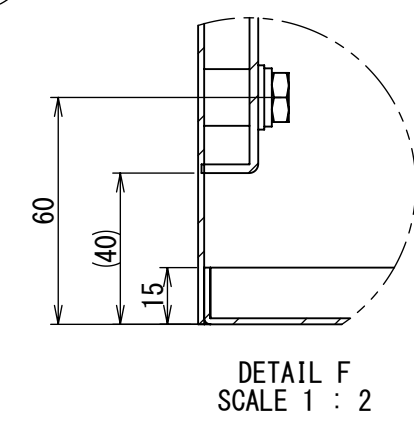

2021/12/22

Note :
材質 別途記載
塗装 5Y7/1 半ツヤ(標準色)

Designed by Yokogawa	Checked by -	Approved by - date -	Filename FWS000A00	Date 21/10/27	Scale 1:5
エス・ディ・エス株式会社			制御BOX/FW30-67S		
			FWS000A00	Edition A	Sheet 2/2