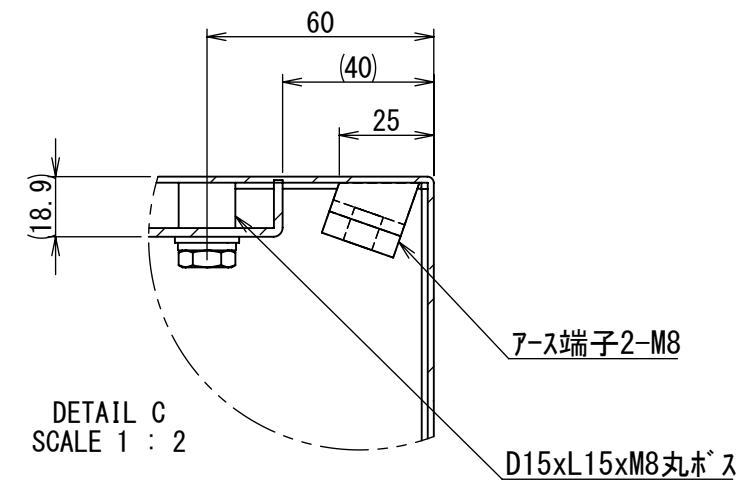

2021/12/22

Note :
材質 別途記載
塗装 5Y7/1 半ツヤ(標準色)

Designed by Yokogawa	Checked by -	Approved by - date -	Filename FWS000A00	Date 21/10/27	Scale 1:5
エス・ディ・エス株式会社			制御BOX/FW30-67S		
			FWS000A00	Edition A	Sheet 2/2