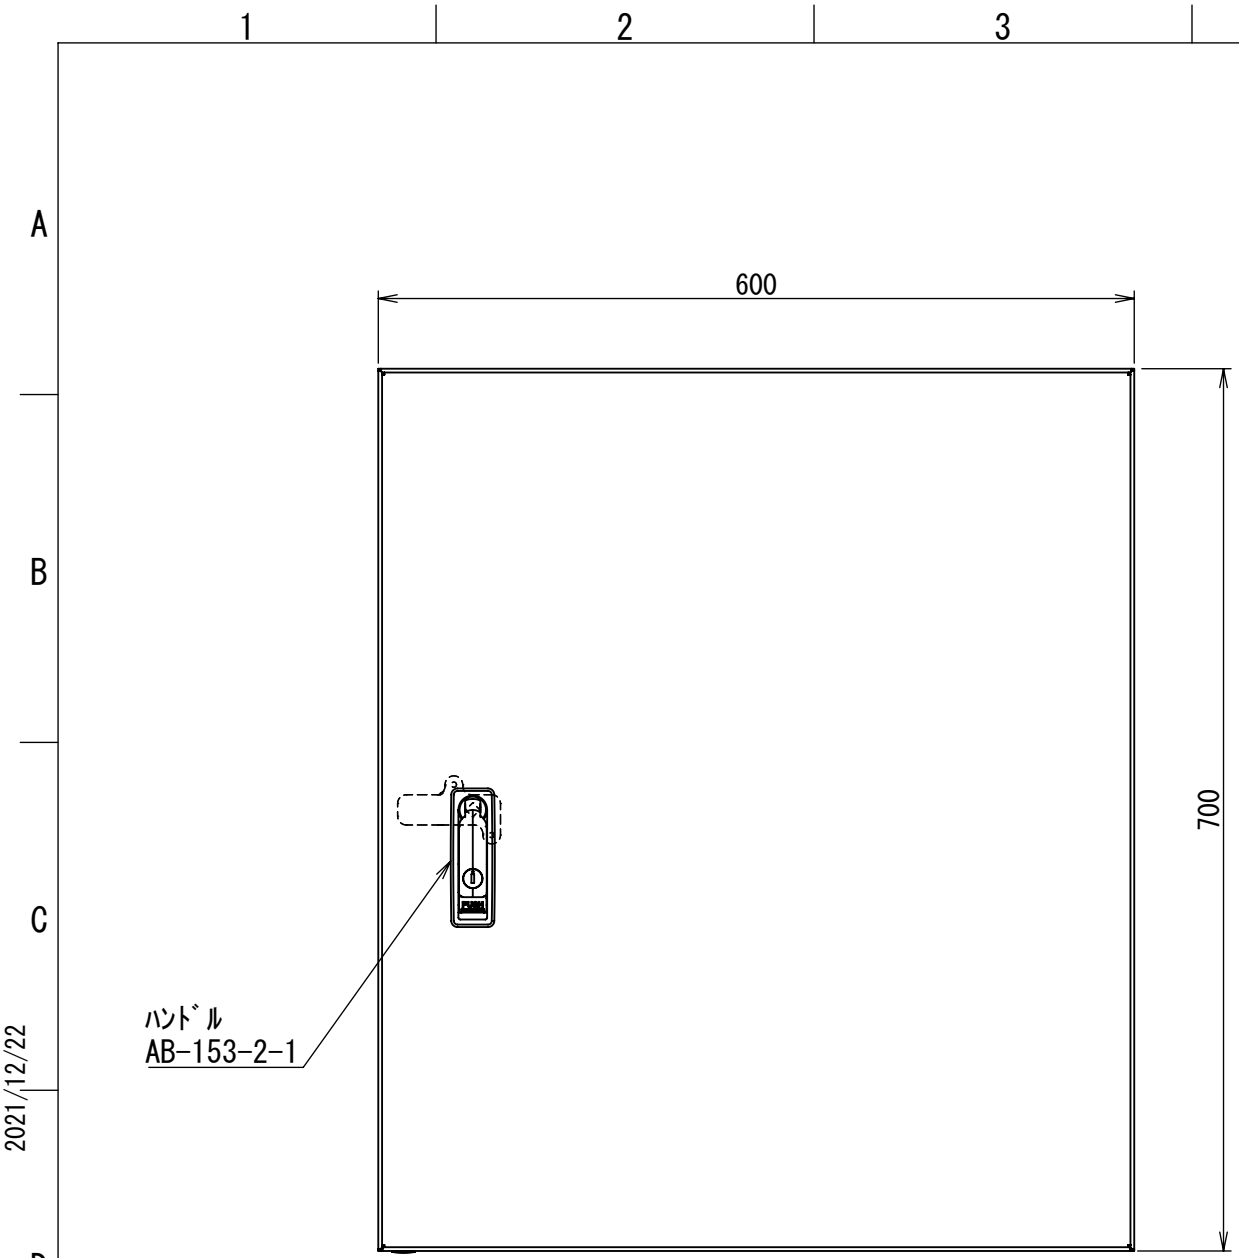

REV.	DESCRIPTION	DATE	APPVL.
A	新規作成	21/10/27	

Note :
材質 別途記載
塗装 5Y7/1 半ツヤ(標準色)

Designed by Yokogawa	Checked by -	Approved by - date -	Filename FWS000A00	Date 21/10/27	Scale 1:6
エス・ディ・エス株式会社			制御BOX/FW30-67S		
			FWS000A00	Edition A	Sheet 1/2

2021/12/22

Note :
材質 別途記載
塗装 5Y7/1 半ツヤ(標準色)

Designed by Yokogawa	Checked by -	Approved by - date -	Filename FWS000A00	Date 21/10/27	Scale 1:5
エス・ディ・エス株式会社			制御BOX/FW30-67S		
			FWS000A00	Edition A	Sheet 2/2