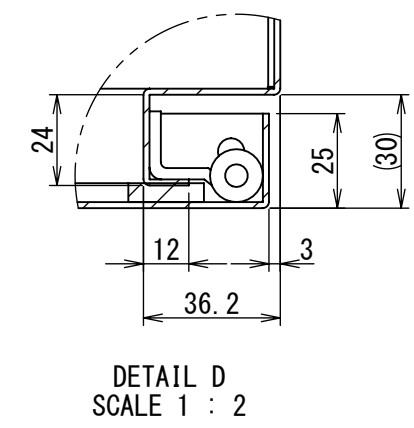

2021/12/22

Note :
材質 別途記載
塗装 5Y7/1 半ツヤ(標準色)

Designed by Yokogawa	Checked by -	Approved by - date -	Filename FWS000A00	Date 21/10/27	Scale 1:5
エス・ディ・エス株式会社			制御BOX/FW30-67S		
			FWS000A00	Edition A	Sheet 2/2