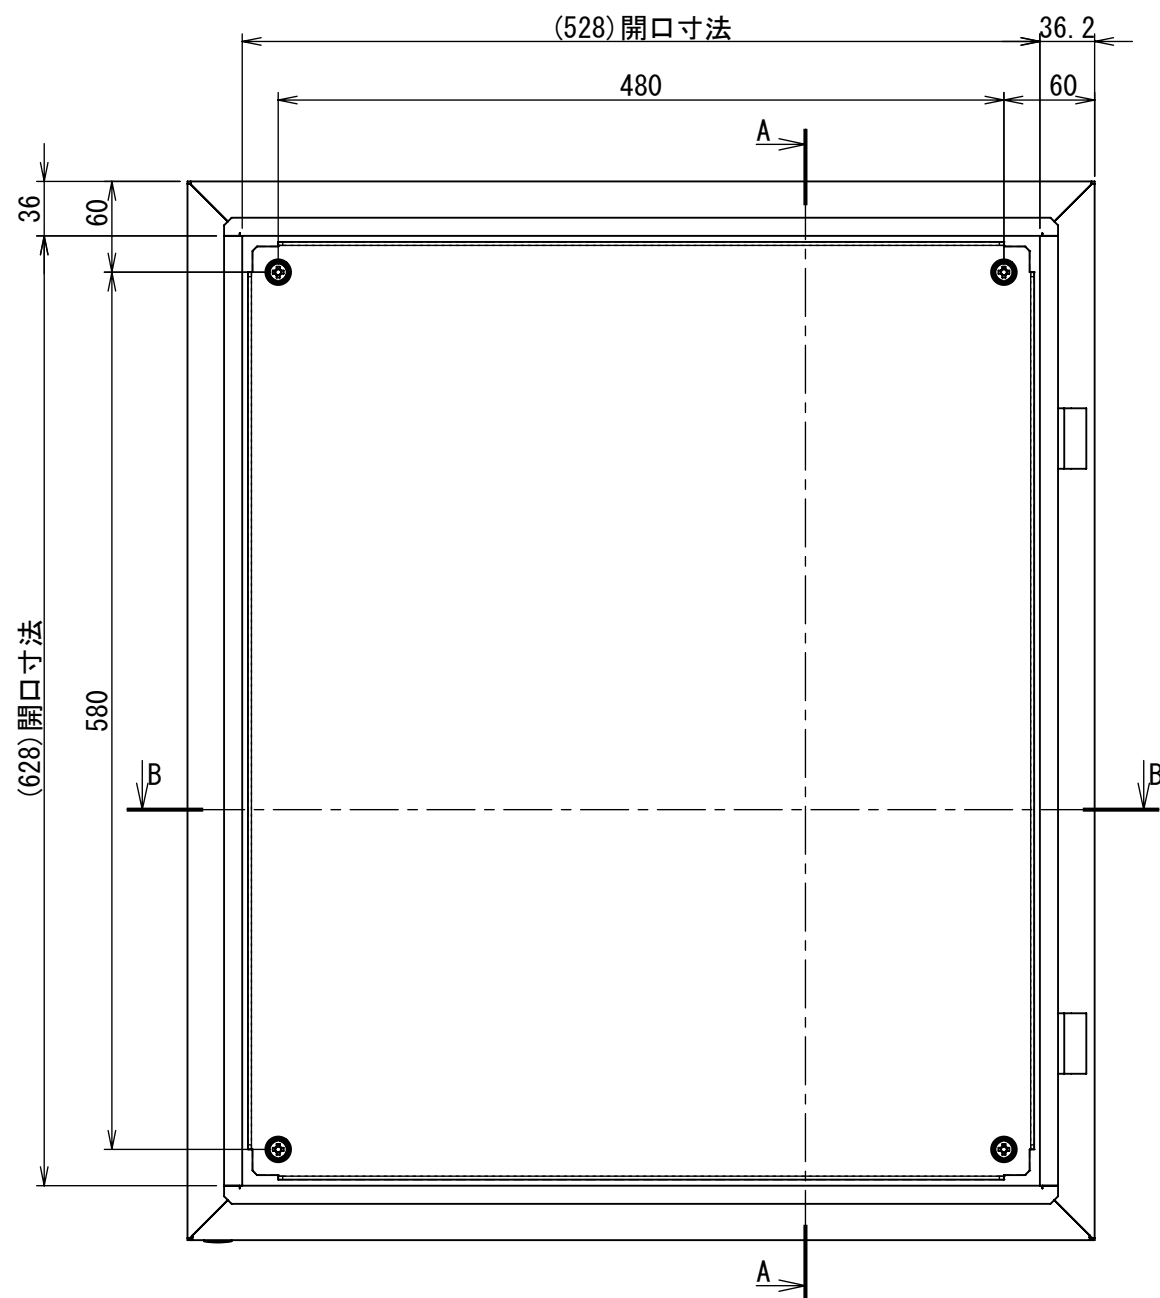

REV.	DESCRIPTION	DATE	APPVL.
A	新規作成	21/10/27	

Note :
材質 別途記載
塗装 5Y7/1 半ツヤ(標準色)

Designed by Yokogawa	Checked by -	Approved by - date -	Filename FWS000A00	Date 21/10/27	Scale 1:6
エス・ディ・エス株式会社			制御BOX/FW30-67S		
			FWS000A00	Edition A	Sheet 1/2

2021/12/22

Note :
材質 別途記載
塗装 5Y7/1 半ツヤ(標準色)

Designed by Yokogawa	Checked by -	Approved by - date -	Filename FWS000A00	Date 21/10/27	Scale 1:5
エス・ディ・エス株式会社			制御BOX/FW30-67S		
			FWS000A00	Edition A	Sheet 2/2