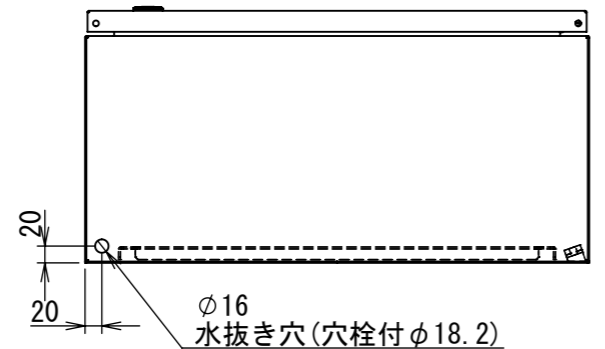

1 2 3 4 5 6 7 8

REV.	DESCRIPTION	DATE	APPVL.
A	新規作成	21/10/27	

Note :
材質 別途記載
塗装 5Y7/1. 半ツヤ(標準色)

Designed by Yokogawa	Checked by -	Approved by - date -	Filename FWS0000A00	Date 21/10/27	Scale 1:9
エス・ディ・エス株式会社			制御BOX/FW30-616S		
			FWS0000A00	Edition A	Sheet 1/2