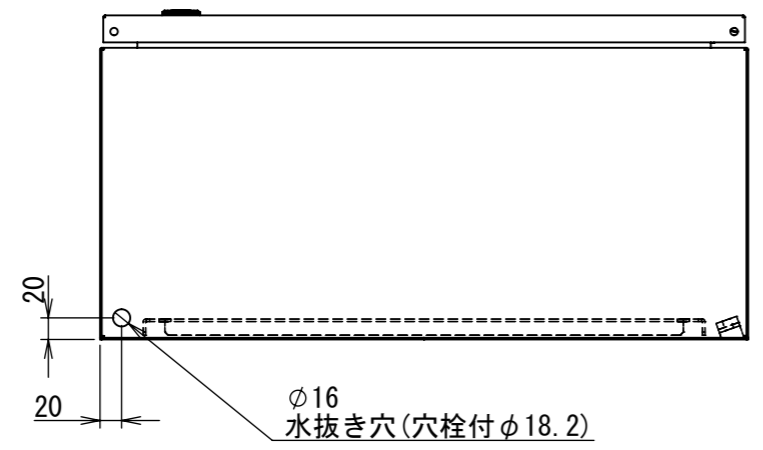

REV.	DESCRIPTION	DATE	APPL.
A	新規作成	21/10/27	

Note :  
材質 別途記載  
塗装 5Y7/1. 半ツヤ(標準色)

Designed by Yokogawa	Checked by -	Approved by - date -	Filename FWS0000A00	Date 21/10/27	Scale 1:7
エス・ディ・エス株式会社			制御BOX/FW30-610S		
			FWS0000A00	Edition A	Sheet 1/2