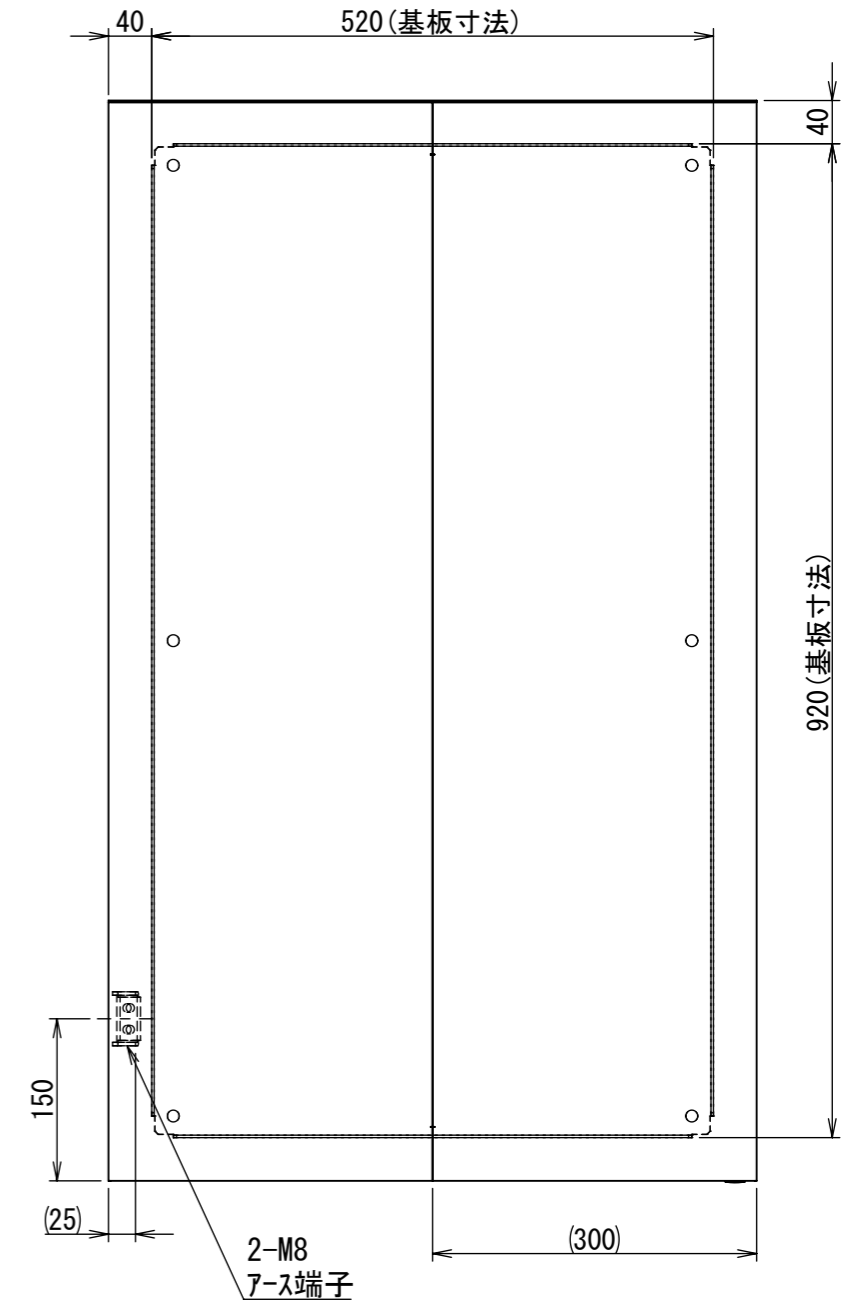

REV.	DESCRIPTION	DATE	APPL.
A	新規作成	21/10/27	

Note :  
材質 別途記載  
塗装 5Y7/1. 半ツヤ(標準色)

Designed by Yokogawa	Checked by -	Approved by - date -	Filename FWS0000A00	Date 21/10/27	Scale 1:7
エス・ディ・エス株式会社			制御BOX/FW30-610S		
			FWS0000A00	Edition A	Sheet 1/2

2021/12/22

A  
B  
C  
D  
E  
F

A  
B  
C  
D  
E  
F

1 2 3 4 5 6 7 8

1 2 3 4 5 6 7 8

2021/12/22

断面図 B-B

断面図 A-A

DETAIL C  
SCALE 1 : 2

DETAIL AE  
SCALE 1 : 2

DETAIL D  
SCALE 1 : 2

DETAIL AF  
SCALE 1 : 2

Note :  
材質 別途記載  
塗装 5Y7/1. 半ツヤ(標準色)

Designed by Yokogawa	Checked by -	Approved by - date -	Filename FWS0000A00	Date 21/10/27	Scale 1:7
エス・ディ・エス株式会社			制御BOX/FW30-610S		
			FWS0000A00	Edition A	Sheet 2/2