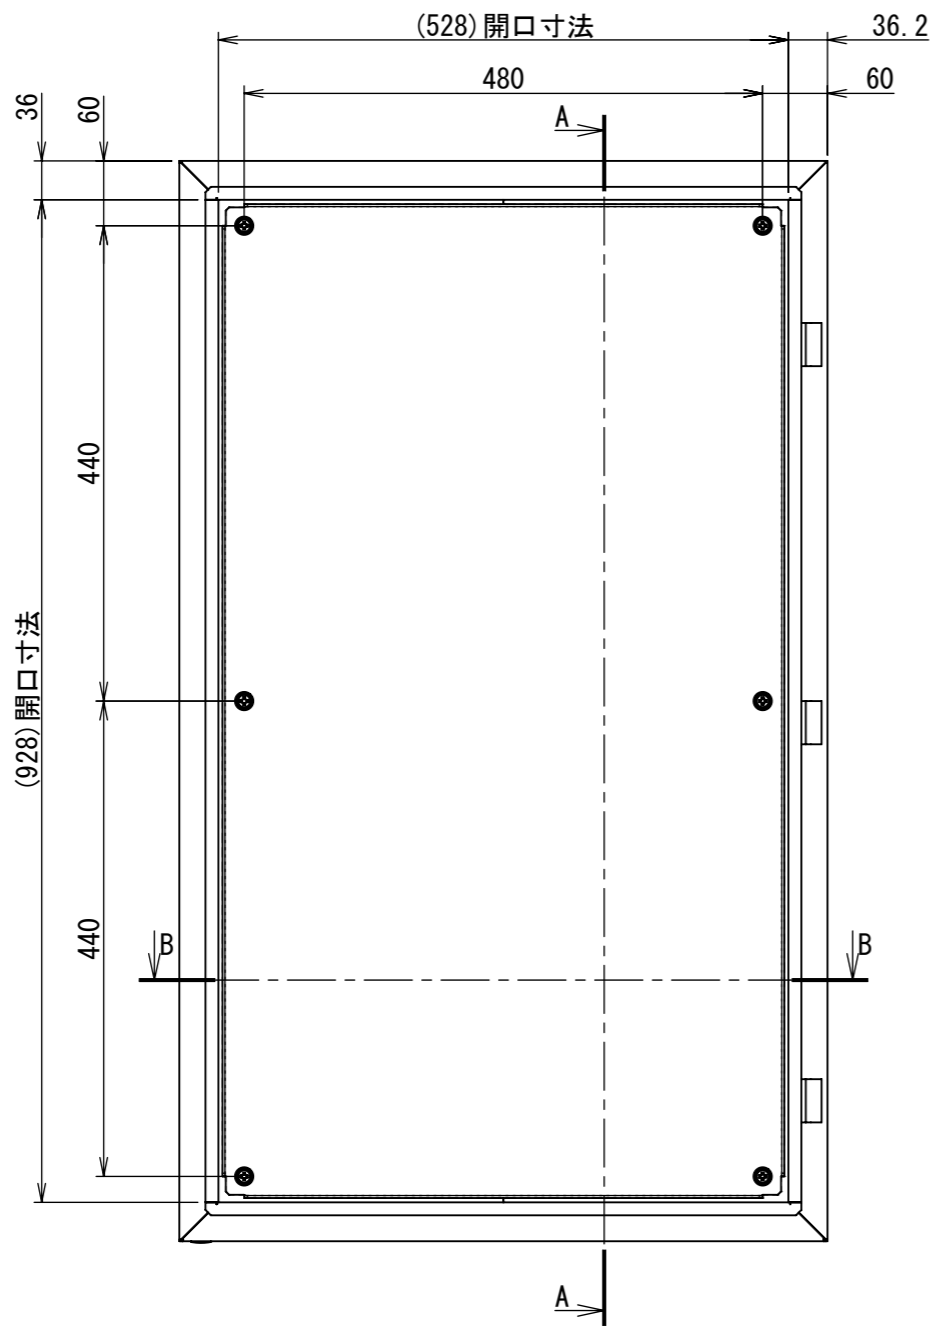

REV.	DESCRIPTION	DATE	APPL.
A	新規作成	21/10/27	

Note :  
材質 別途記載  
塗装 5Y7/1. 半ツヤ(標準色)

Designed by Yokogawa	Checked by -	Approved by - date -	Filename FWS0000A00	Date 21/10/27	Scale 1:7
エス・ディ・エス株式会社			制御BOX/FW30-610S		
			FWS0000A00	Edition A	Sheet 1/2

2021/12/22

A  
B  
C  
D  
E  
F

A  
B  
C  
D  
E  
F

1 2 3 4 5 6 7 8

1 2 3 4 5 6 7 8

2021/12/22

断面図 B-B

断面図 A-A

DETAIL C  
SCALE 1 : 2

DETAIL AE  
SCALE 1 : 2

DETAIL D  
SCALE 1 : 2

DETAIL AF  
SCALE 1 : 2

Note :  
材質 別途記載  
塗装 5Y7/1. 半ツヤ(標準色)

Designed by Yokogawa	Checked by -	Approved by - date -	Filename FWS0000A00	Date 21/10/27	Scale 1:7
エス・ディ・エス株式会社			制御BOX/FW30-610S		
			FWS0000A00	Edition A	Sheet 2/2