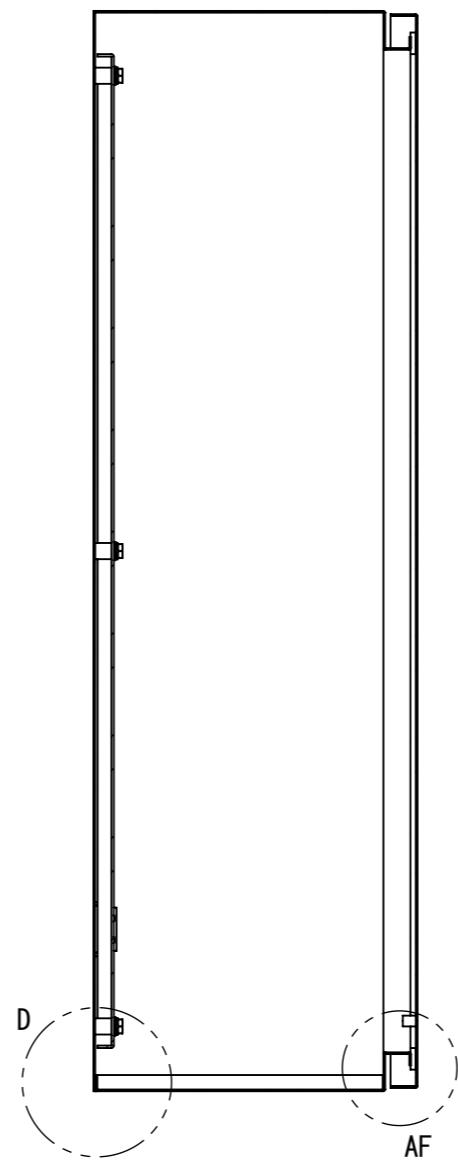

REV.	DESCRIPTION	DATE	APPL.
A	新規作成	21/10/27	

Note :  
材質 別途記載  
塗装 5Y7/1. 半ツヤ(標準色)

Designed by Yokogawa	Checked by -	Approved by - date -	Filename FWS0000A00	Date 21/10/27	Scale 1:7
エス・ディ・エス株式会社			制御BOX/FW30-610S		
			FWS0000A00	Edition A	Sheet 1/2

2021/12/22

A  
B  
C  
D  
E  
F

A  
B  
C  
D  
E  
F

1 2 3 4 5 6 7 8

1 2 3 4 5 6 7 8

2021/12/22

断面図 B-B

断面図 A-A

DETAIL C  
SCALE 1 : 2

DETAIL AE  
SCALE 1 : 2

DETAIL D  
SCALE 1 : 2

DETAIL AF  
SCALE 1 : 2

Note :  
材質 別途記載  
塗装 5Y7/1. 半ツヤ(標準色)

Designed by Yokogawa	Checked by -	Approved by - date -	Filename FWS0000A00	Date 21/10/27	Scale 1:7
エス・ディ・エス株式会社			制御BOX/FW30-610S		
			FWS0000A00	Edition A	Sheet 2/2