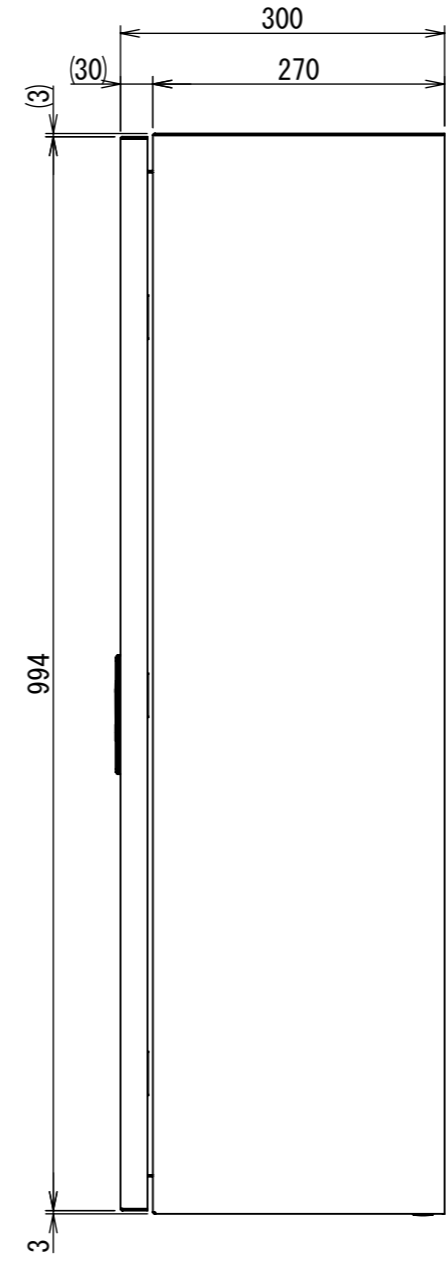

REV.	DESCRIPTION	DATE	APPL.
A	新規作成	21/10/27	

Note :  
材質 別途記載  
塗装 5Y7/1. 半ツヤ(標準色)

Designed by Yokogawa	Checked by -	Approved by - date -	Filename FWS0000A00	Date 21/10/27	Scale 1:7
エス・ディ・エス株式会社			制御BOX/FW30-610S		
			FWS0000A00	Edition A	Sheet 1/2

2021/12/22

A  
B  
C  
D  
E  
F

A  
B  
C  
D  
E  
F

1 2 3 4 5 6 7 8

1 2 3 4 5 6 7 8

2021/12/22

断面図 B-B

断面図 A-A

DETAIL C  
SCALE 1 : 2

DETAIL AE  
SCALE 1 : 2

DETAIL D  
SCALE 1 : 2

DETAIL AF  
SCALE 1 : 2

Note :  
材質 別途記載  
塗装 5Y7/1. 半ツヤ(標準色)

Designed by Yokogawa	Checked by -	Approved by - date -	Filename FWS0000A00	Date 21/10/27	Scale 1:7
エス・ディ・エス株式会社			制御BOX/FW30-610S		
			FWS0000A00	Edition A	Sheet 2/2