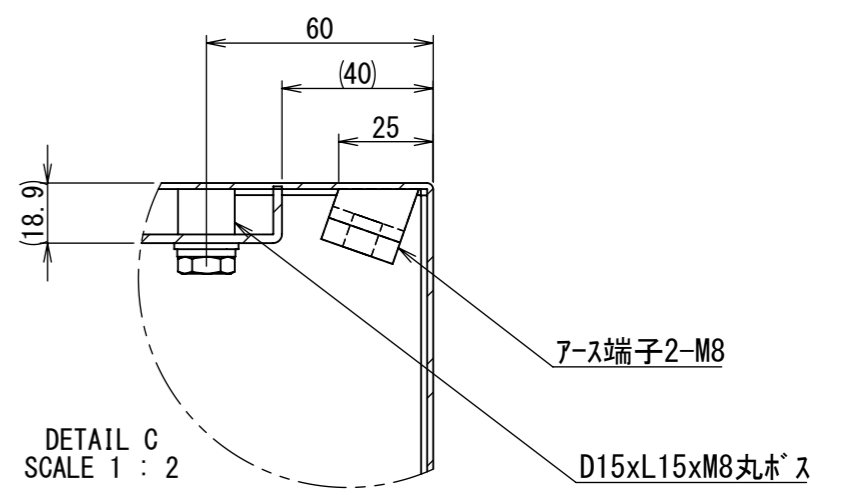

REV.	DESCRIPTION	DATE	APPL.
A	新規作成	21/10/27	

2021/12/10

Note :  
 材質 別途記載  
 塗装 5Y7/1 半ツヤ(標準色)

Designed by Yokogawa	Checked by -	Approved by - date -	Filename FWS000A00	Date 21/10/27	Scale 1:6
エス・ディ・エス株式会社			制御BOX/FW30-58S		
			FWS000A00	Edition A	Sheet 1/2

2021/12/10

断面図 A-A

DETAIL C  
SCALE 1 : 2

DETAIL D  
SCALE 1 : 2

DETAIL F  
SCALE 1 : 2

DETAIL E  
SCALE 1 : 2

断面図 B-B

Note :  
材質 別途記載  
塗装 5Y7/1 半ツヤ(標準色)