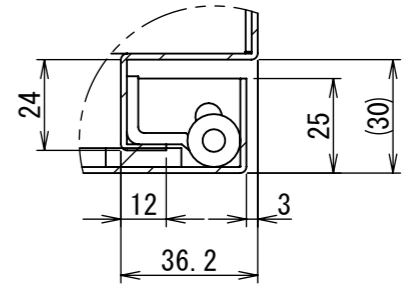

REV.	DESCRIPTION	DATE	APPL.
A	新規作成	21/10/27	

2021/12/10

Note :  
 材質 別途記載  
 塗装 5Y7/1 半ツヤ(標準色)

Designed by Yokogawa	Checked by -	Approved by - date -	Filename FWS000A00	Date 21/10/27	Scale 1:6
エス・ディ・エス株式会社			制御BOX/FW30-58S		
			FWS000A00	Edition A	Sheet 1/2

2021/12/10

断面図 A-A

DETAIL C  
SCALE 1 : 2

DETAIL D  
SCALE 1 : 2

DETAIL F  
SCALE 1 : 2

DETAIL E  
SCALE 1 : 2

断面図 B-B

Note :  
材質 別途記載  
塗装 5Y7/1 半ツヤ(標準色)