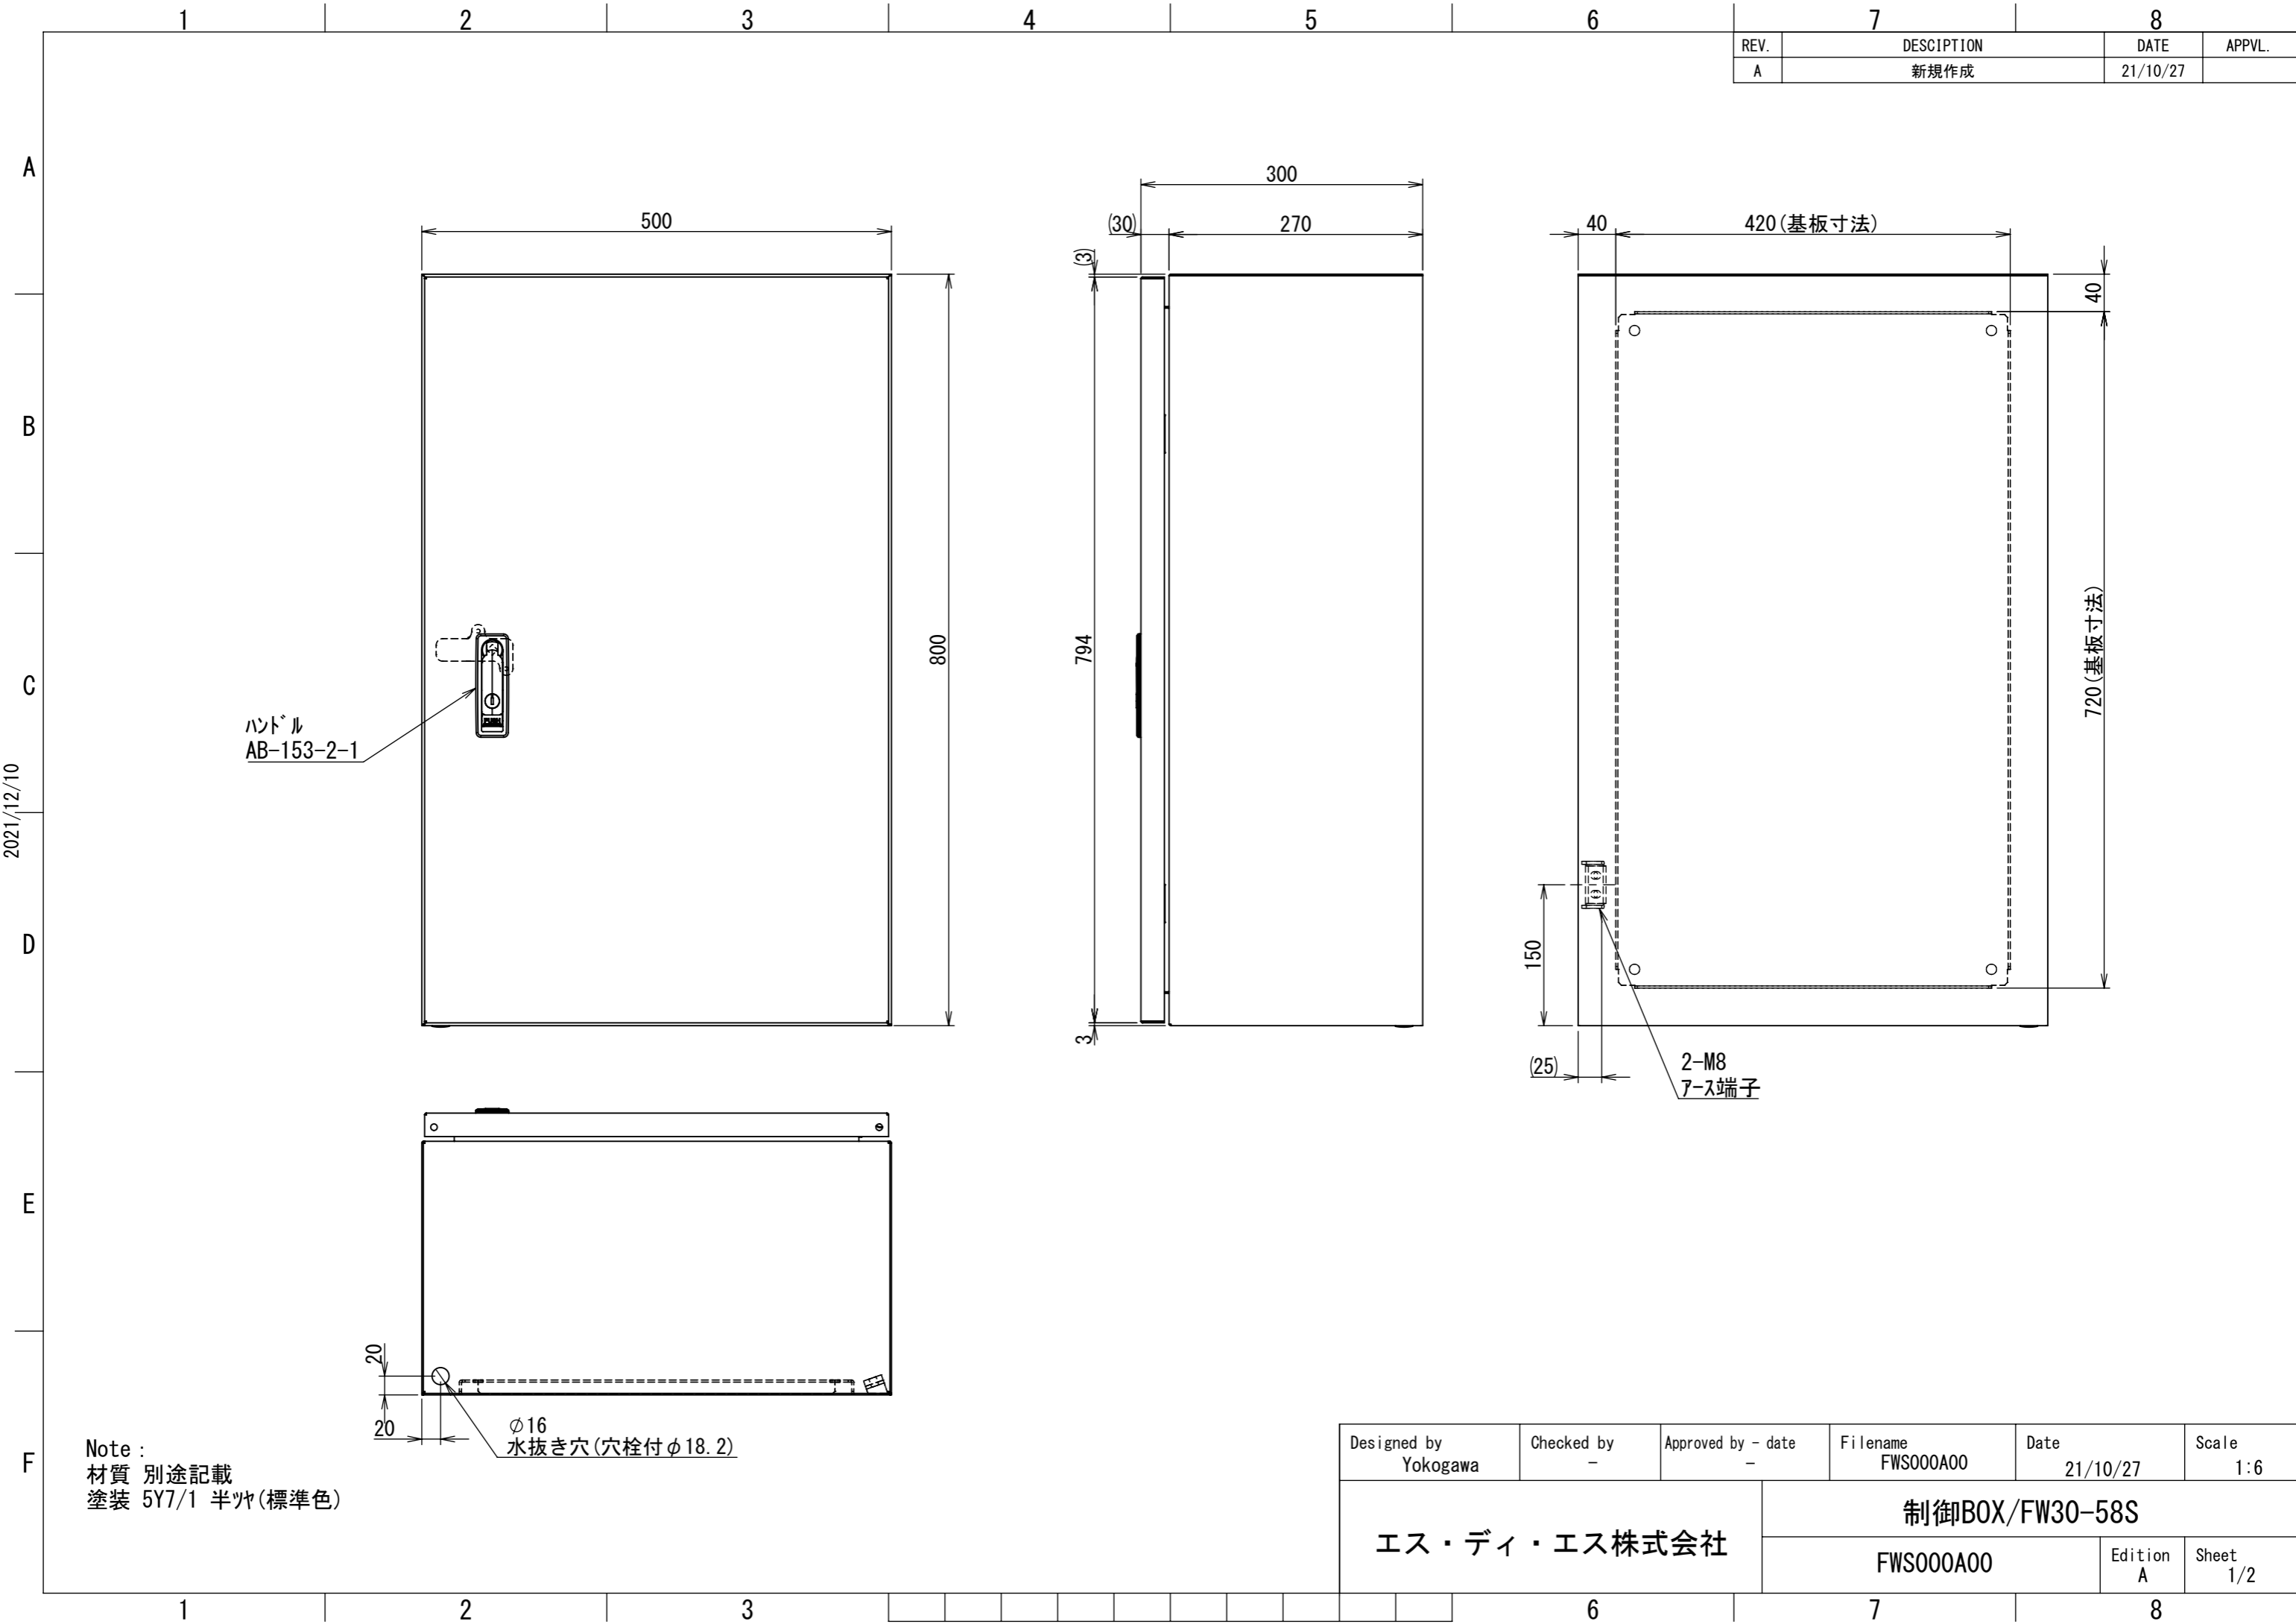

REV.	DESCRIPTION	DATE	APPL.
A	新規作成	21/10/27	

2021/12/10

Note :  
 材質 別途記載  
 塗装 5Y7/1 半ツヤ(標準色)

Designed by Yokogawa	Checked by -	Approved by - date -	Filename FWS000A00	Date 21/10/27	Scale 1:6
エス・ディ・エス株式会社			制御BOX/FW30-58S		
			FWS000A00	Edition A	Sheet 1/2

2021/12/10

断面図 A-A

DETAIL C  
SCALE 1 : 2

DETAIL D  
SCALE 1 : 2

DETAIL F  
SCALE 1 : 2

DETAIL E  
SCALE 1 : 2

断面図 B-B

Note :  
材質 別途記載  
塗装 5Y7/1 半ツヤ(標準色)