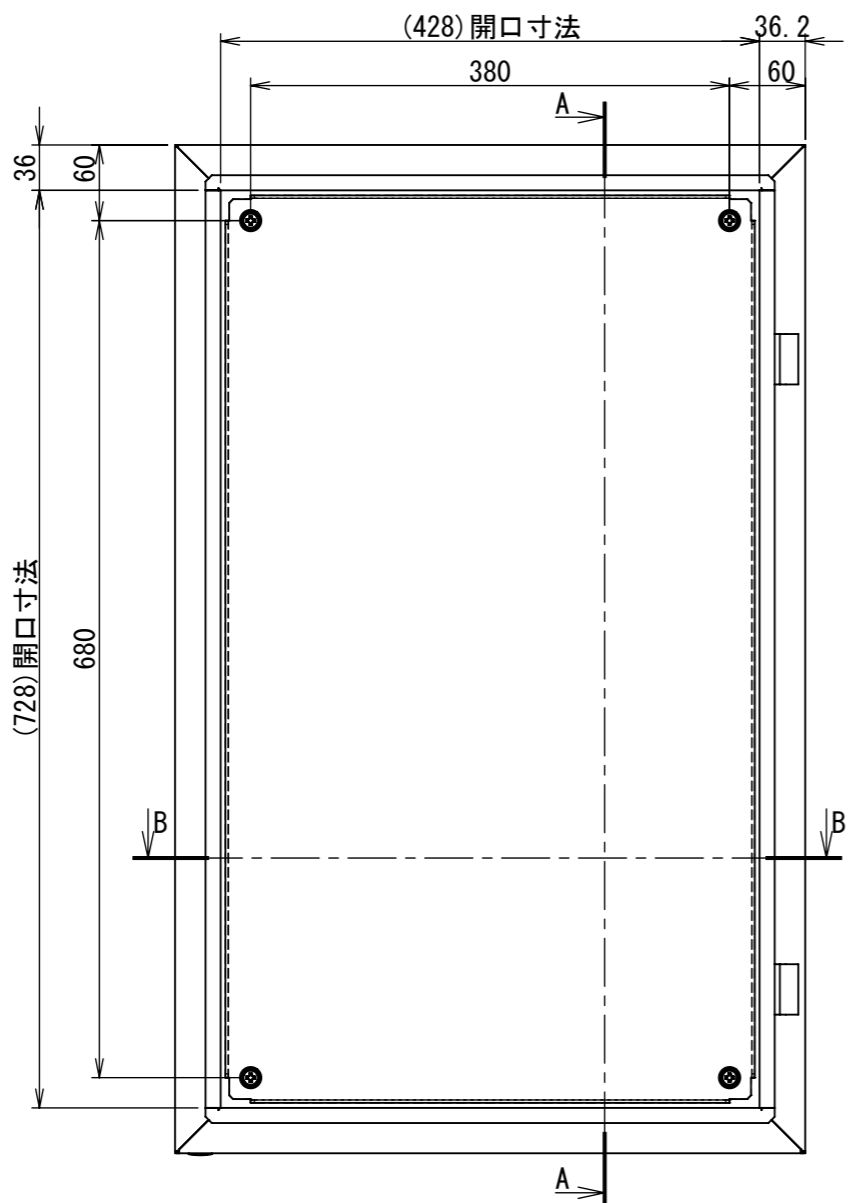

REV.	DESCRIPTION	DATE	APPL.
A	新規作成	21/10/27	

2021/12/10

Note :  
 材質 別途記載  
 塗装 5Y7/1 半ツヤ(標準色)

Designed by Yokogawa	Checked by -	Approved by - date -	Filename FWS000A00	Date 21/10/27	Scale 1:6
エス・ディ・エス株式会社			制御BOX/FW30-58S		
			FWS000A00	Edition A	Sheet 1/2

2021/12/10

断面図 A-A

DETAIL C  
SCALE 1 : 2

DETAIL D  
SCALE 1 : 2

DETAIL F  
SCALE 1 : 2

DETAIL E  
SCALE 1 : 2

断面図 B-B

Note :  
材質 別途記載  
塗装 5Y7/1 半ツヤ(標準色)