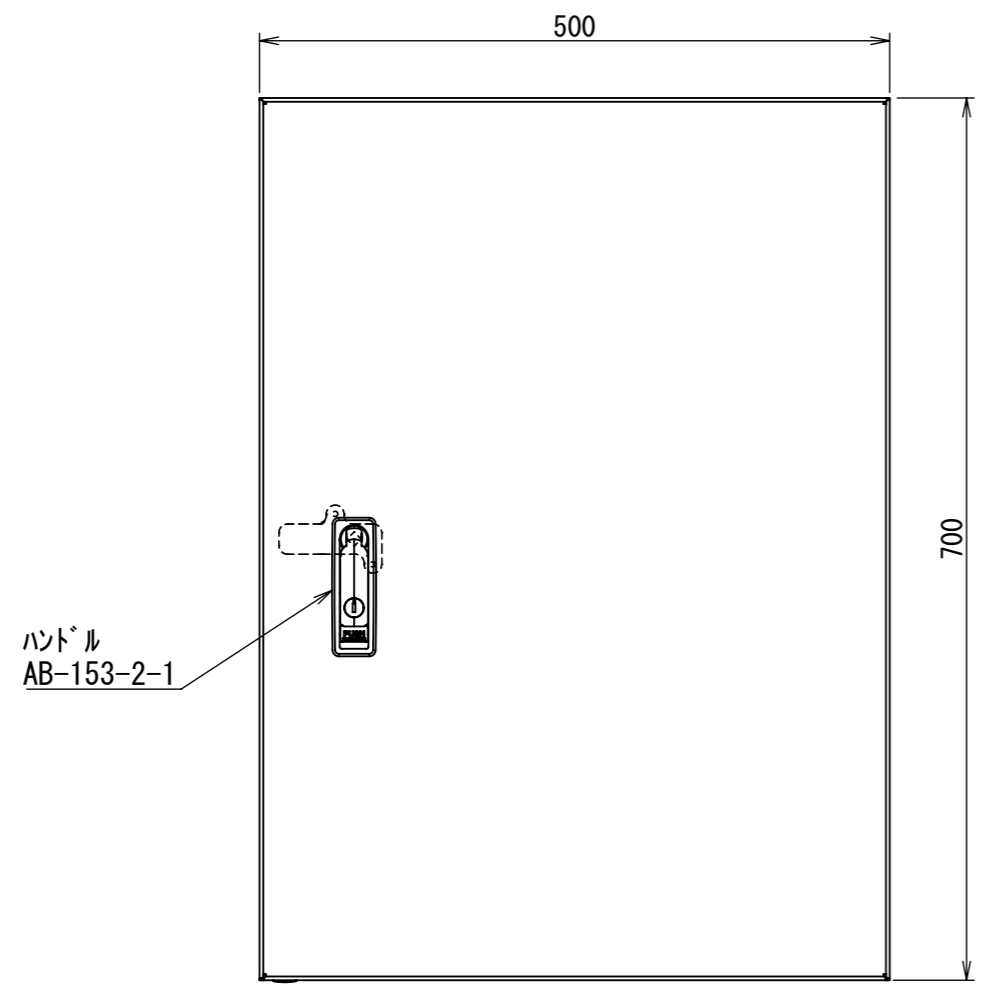

REV.	DESCRIPTION	DATE	APPVL.
A	新規作成	21/10/27	

Note :  
材質 別途記載  
塗装 5Y7/1 半ツヤ(標準色)

Designed by Yokogawa	Checked by -	Approved by - date -	Filename FWS000A00	Date 21/10/27	Scale 1:6
エス・ディ・エス株式会社			制御BOX/FW30-57S		
			FWS000A00	Edition A	Sheet 1/2

2021/12/10

Note :  
 材質 別途記載  
 塗装 5Y7/1 半ツヤ(標準色)

Designed by Yokogawa	Checked by -	Approved by - date -	Filename FWS000A00	Date 21/10/27	Scale 1:6
エス・ディ・エス株式会社			制御BOX/FW30-57S		
			FWS000A00	Edition A	Sheet 2/2