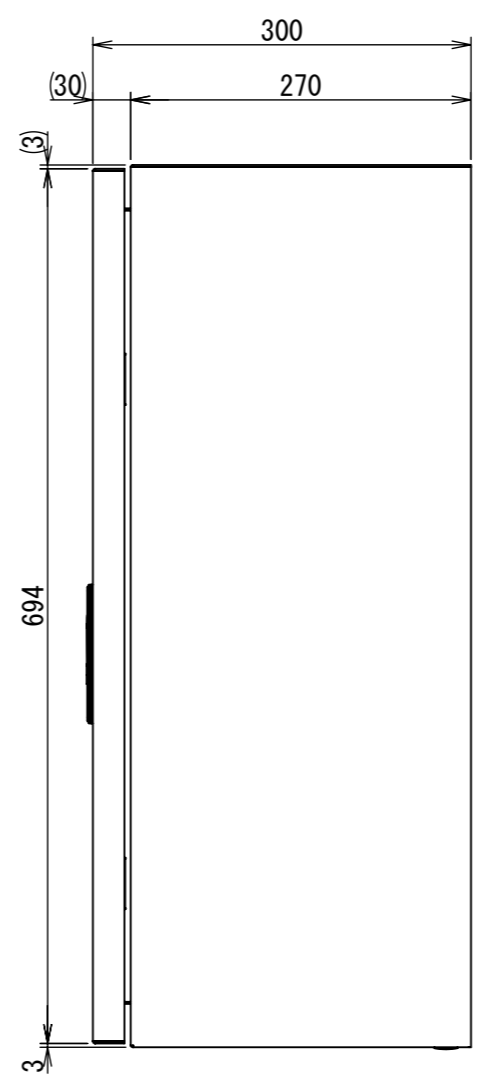

REV.	DESCRIPTION	DATE	APPVL.
A	新規作成	21/10/27	

Note :  
材質 別途記載  
塗装 5Y7/1 半ツヤ(標準色)

Designed by Yokogawa	Checked by -	Approved by - date -	Filename FWS000A00	Date 21/10/27	Scale 1:6
エス・ディ・エス株式会社			制御BOX/FW30-57S		
			FWS000A00	Edition A	Sheet 1/2

2021/12/10

Note :  
 材質 別途記載  
 塗装 5Y7/1 半ツヤ(標準色)

Designed by Yokogawa	Checked by -	Approved by - date -	Filename FWS000A00	Date 21/10/27	Scale 1:6
エス・ディ・エス株式会社			制御BOX/FW30-57S		
			FWS000A00	Edition A	Sheet 2/2