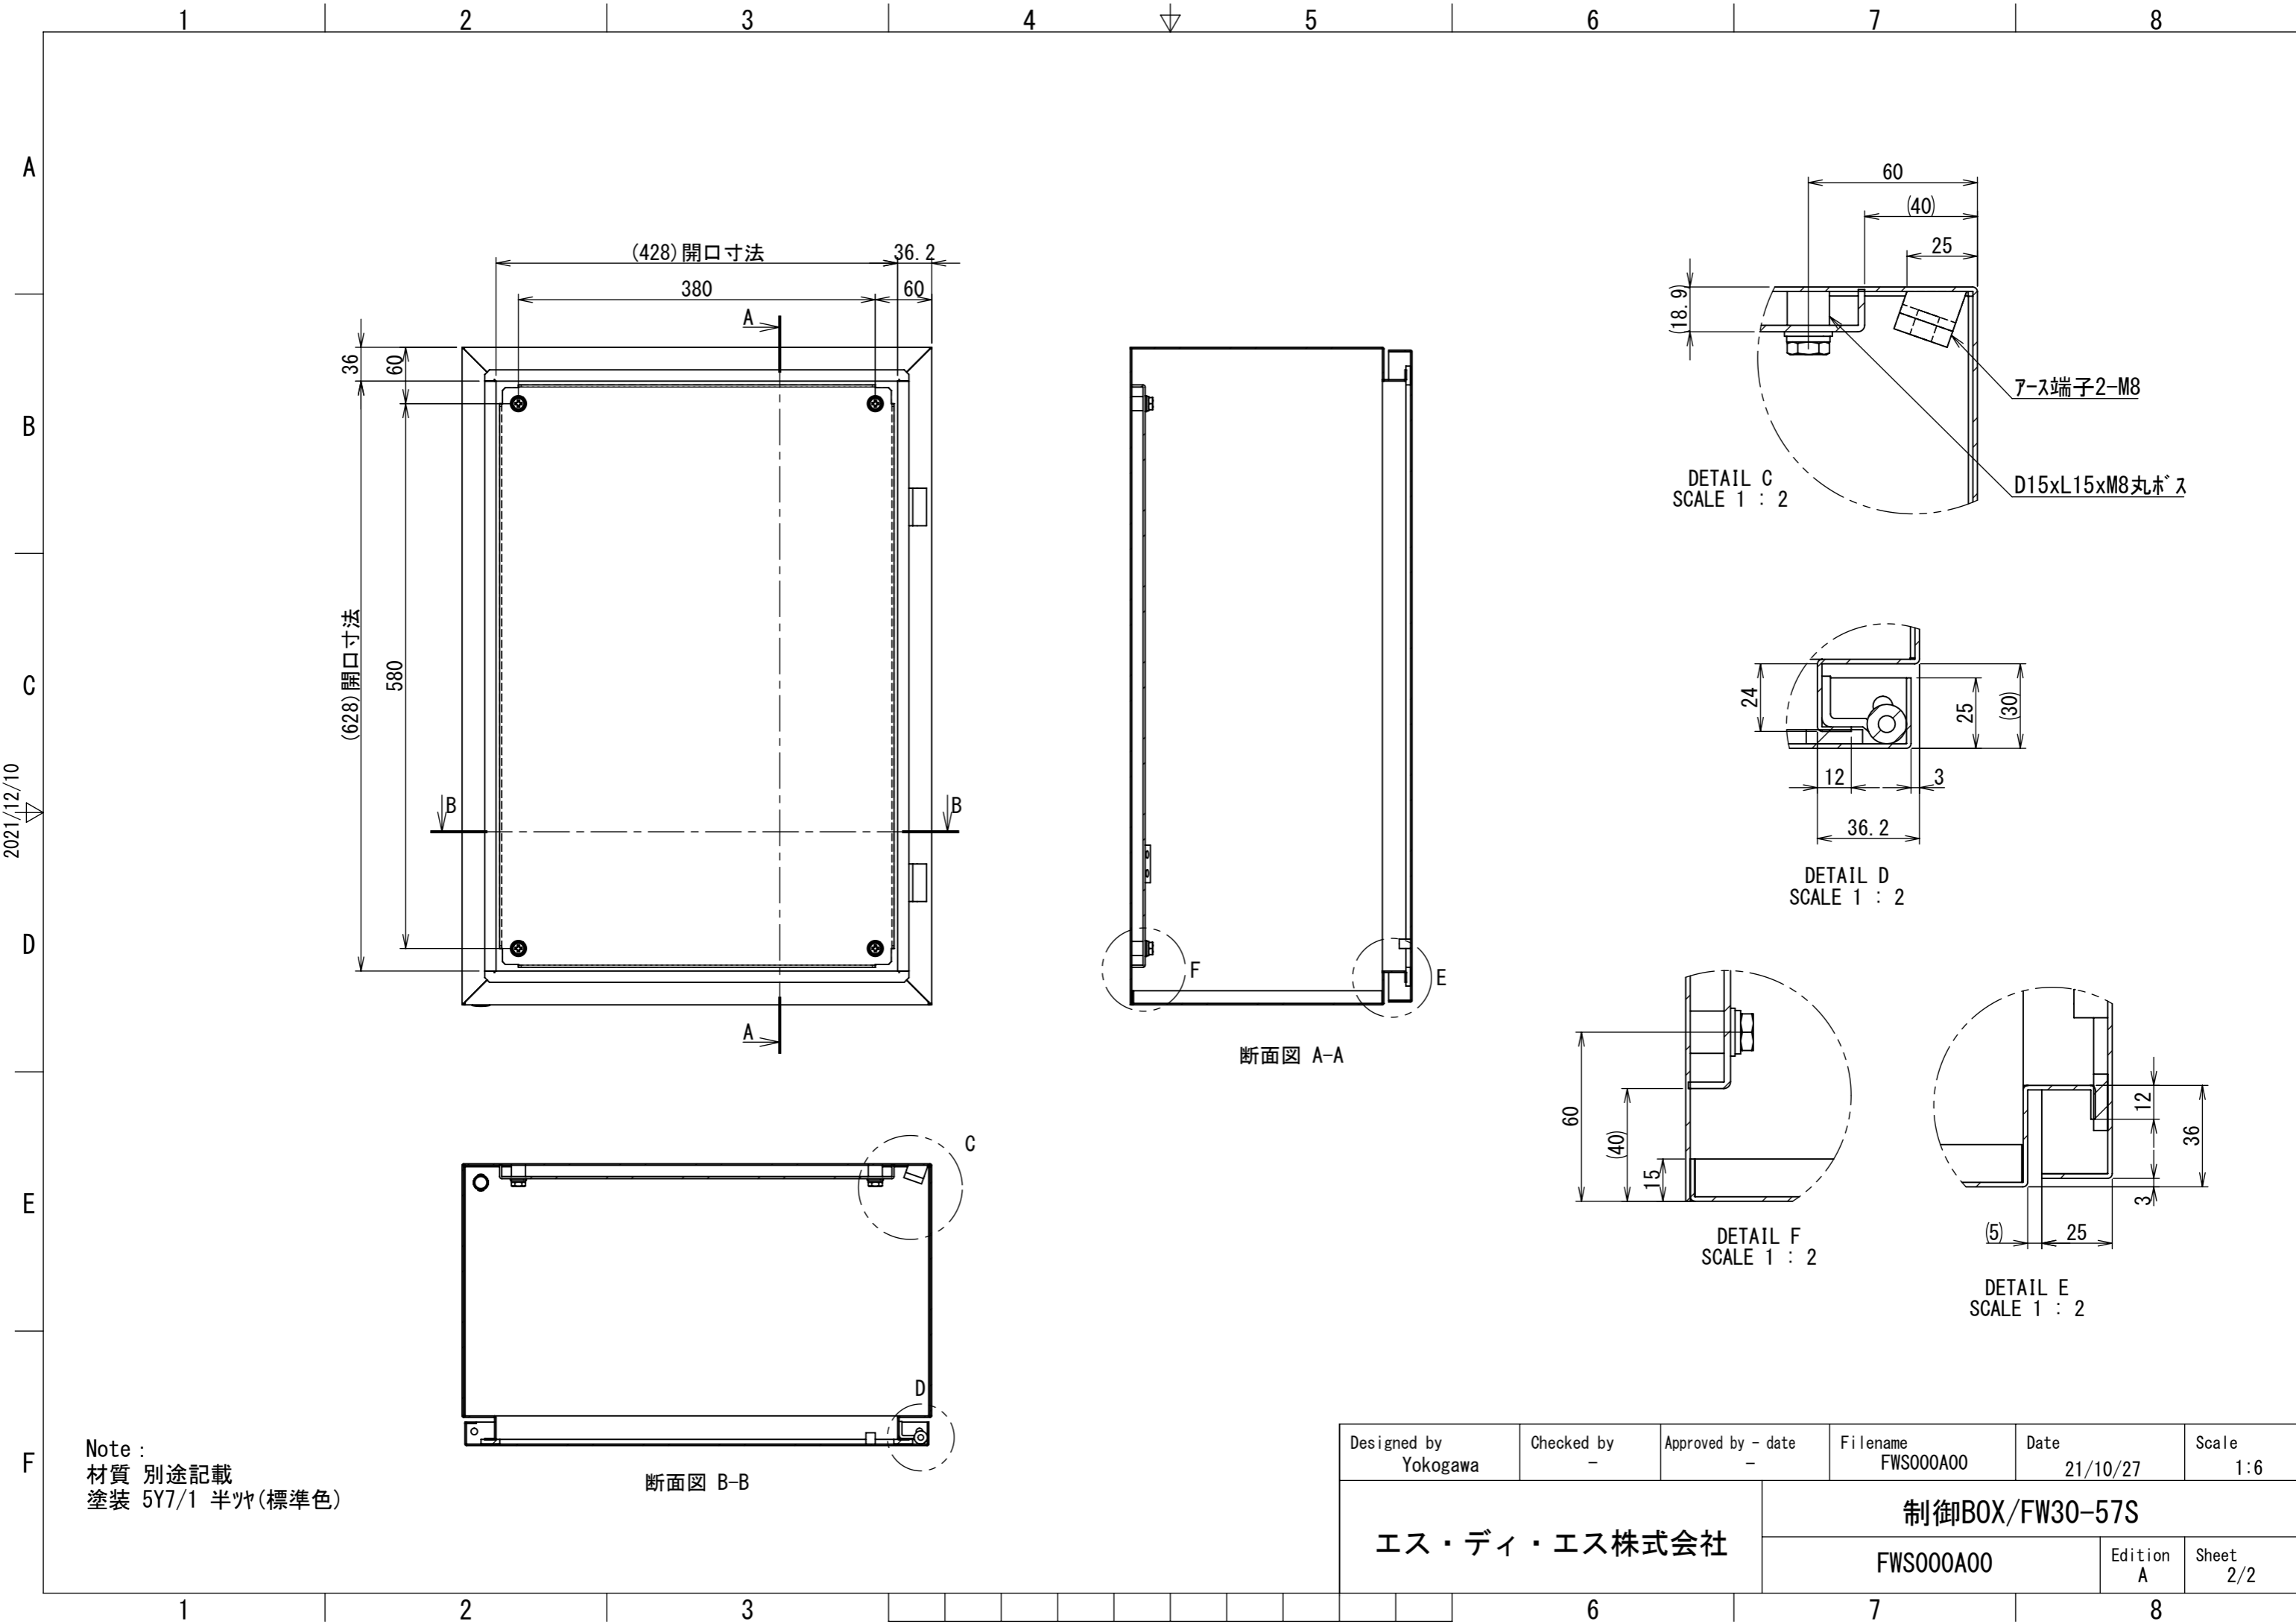

REV.	DESCRIPTION	DATE	APPVL.
A	新規作成	21/10/27	

Note :  
材質 別途記載  
塗装 5Y7/1 半ツヤ(標準色)

Designed by Yokogawa	Checked by -	Approved by - date -	Filename FWS000A00	Date 21/10/27	Scale 1:6
エス・ディ・エス株式会社			制御BOX/FW30-57S		
			FWS000A00	Edition A	Sheet 1/2

2021/12/10

Note :  
 材質 別途記載  
 塗装 5Y7/1 半ツヤ(標準色)

Designed by Yokogawa	Checked by -	Approved by - date -	Filename FWS000A00	Date 21/10/27	Scale 1:6
エス・ディ・エス株式会社			制御BOX/FW30-57S		
			FWS000A00	Edition A	Sheet 2/2