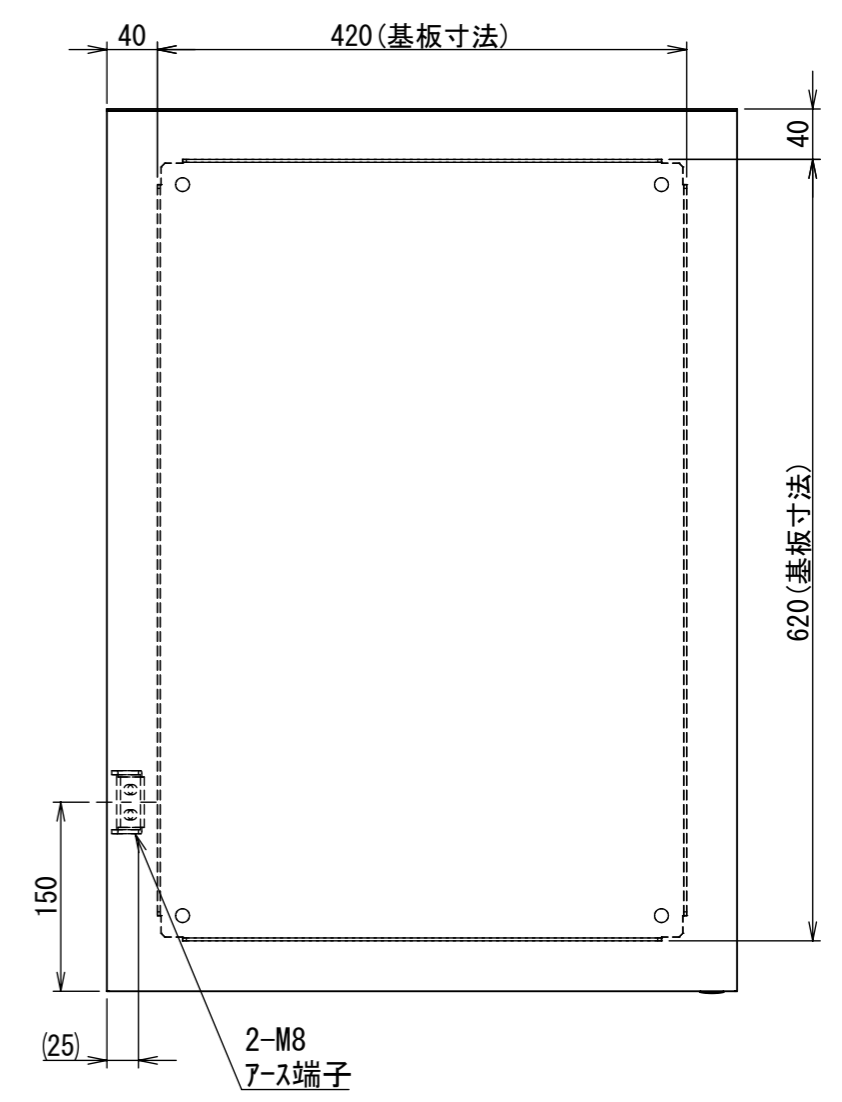

REV.	DESCRIPTION	DATE	APPVL.
A	新規作成	21/10/27	

Note :  
材質 別途記載  
塗装 5Y7/1 半ツヤ(標準色)

Designed by Yokogawa	Checked by -	Approved by - date -	Filename FWS000A00	Date 21/10/27	Scale 1:6
エス・ディ・エス株式会社			制御BOX/FW30-57S		
			FWS000A00	Edition A	Sheet 1/2

2021/12/10

Note :  
 材質 別途記載  
 塗装 5Y7/1 半ツヤ(標準色)

Designed by Yokogawa	Checked by -	Approved by - date -	Filename FWS000A00	Date 21/10/27	Scale 1:6
エス・ディ・エス株式会社			制御BOX/FW30-57S		
			FWS000A00	Edition A	Sheet 2/2