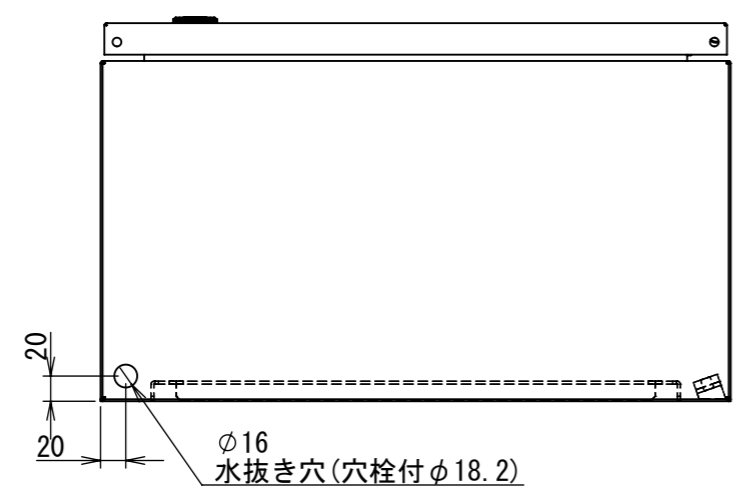

REV.	DESCRIPTION	DATE	APPVL.
A	新規作成	21/10/27	

Note :  
材質 別途記載  
塗装 5Y7/1 半ツヤ(標準色)

Designed by Yokogawa	Checked by -	Approved by - date -	Filename FWS000A00	Date 21/10/27	Scale 1:6
エス・ディ・エス株式会社			制御BOX/FW30-57S		
			FWS000A00	Edition A	Sheet 1/2