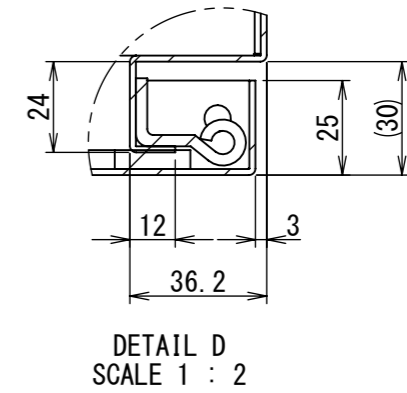

2021/12/10

Note :
材質 別途記載
塗装 5Y7/1 半ツヤ(標準色)

Designed by Yokogawa	Checked by -	Approved by - date -	Filename FWS000A00	Date 21/10/27	Scale 1:5
エス・ディ・エス株式会社			制御BOX/FW30-56S		
			FWS000A00	Edition A	Sheet 2/2