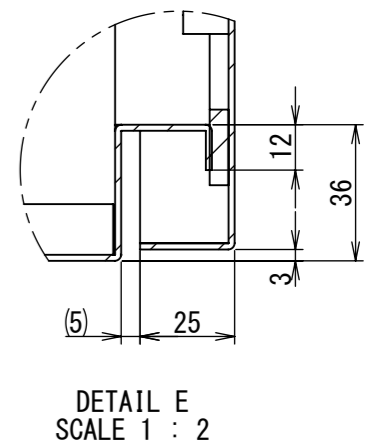

2021/12/10

Note :
材質 別途記載
塗装 5Y7/1 半ツヤ(標準色)

Designed by Yokogawa	Checked by -	Approved by - date -	Filename FWS000A00	Date 21/10/27	Scale 1:5
エス・ディ・エス株式会社			制御BOX/FW30-56S		
			FWS000A00	Edition A	Sheet 2/2