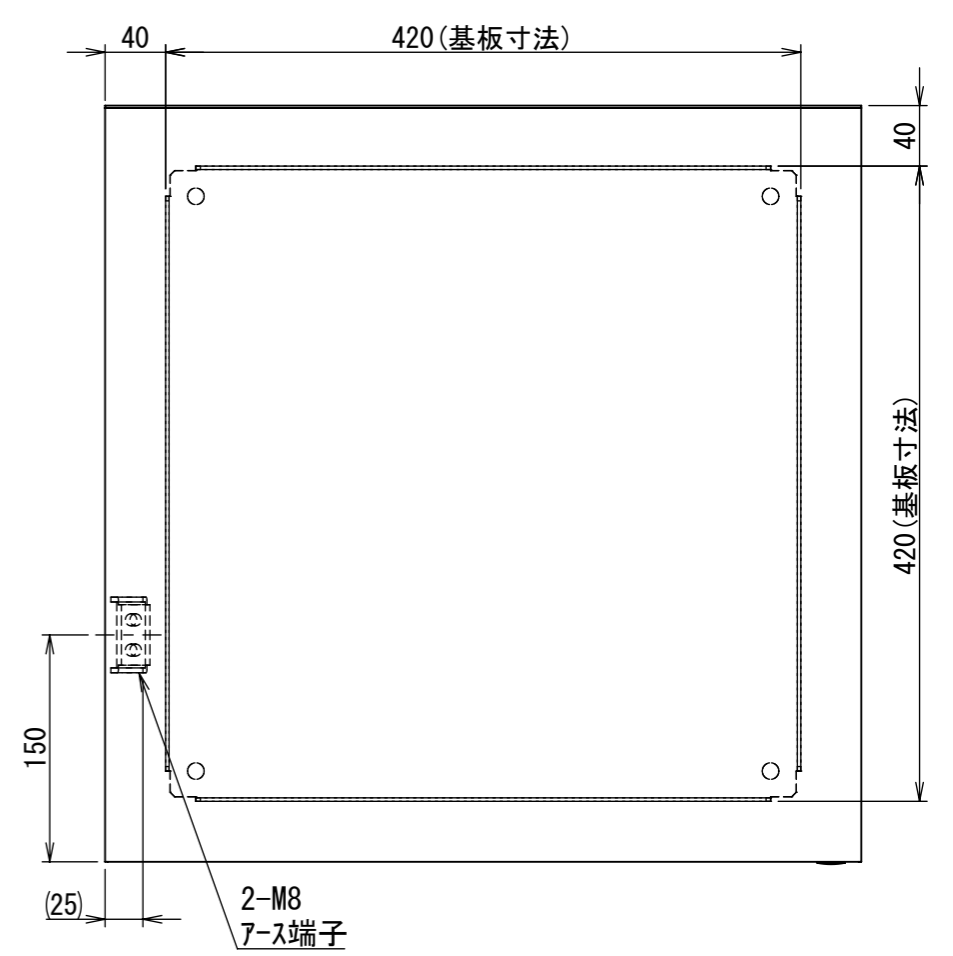

REV.	DESCRIPTION	DATE	APPVL.
A	新規作成	21/10/27	

Note :
材質 別途記載
塗装 5Y7/1 半ツヤ(標準色)

Designed by Yokogawa	Checked by -	Approved by - date -	Filename FWS000A00	Date 21/10/27	Scale 1:5
エス・ディ・エス株式会社			制御BOX/FW30-55S		
			FWS000A00	Edition A	Sheet 1/2

2021/12/14

A
B
C
D
E
F

A
B
C
D
E
F

1 2 3 4 5 6 7 8

1 2 3 4 5 6 7 8

2021/12/14

断面図 A-A

断面図 B-B