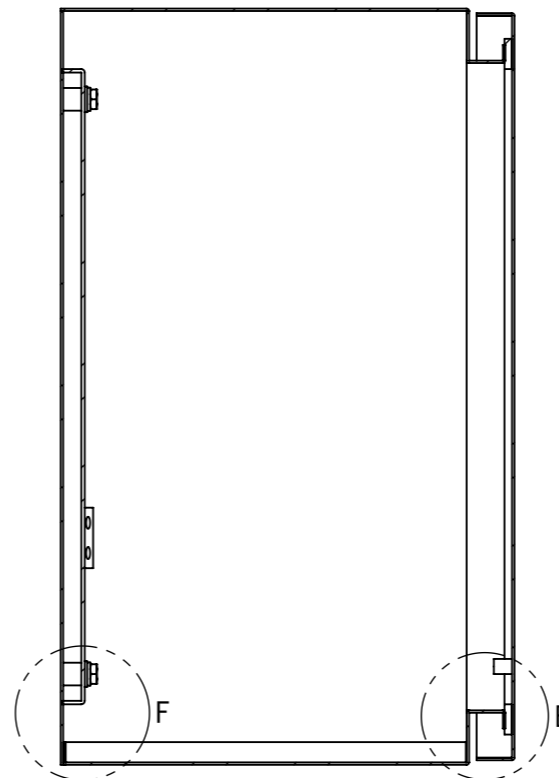

REV.	DESCRIPTION	DATE	APPVL.
A	新規作成	21/10/27	

Note :
材質 別途記載
塗装 5Y7/1 半ツヤ(標準色)

Designed by Yokogawa	Checked by -	Approved by - date -	Filename FWS000A00	Date 21/10/27	Scale 1:5
エス・ディ・エス株式会社			制御BOX/FW30-55S		
			FWS000A00	Edition A	Sheet 1/2

2021/12/14

A
B
C
D
E
F

A
B
C
D
E
F

1 2 3 4 5 6 7 8

1 2 3 4 5 6 7 8

2021/12/14

断面図 A-A

断面図 B-B