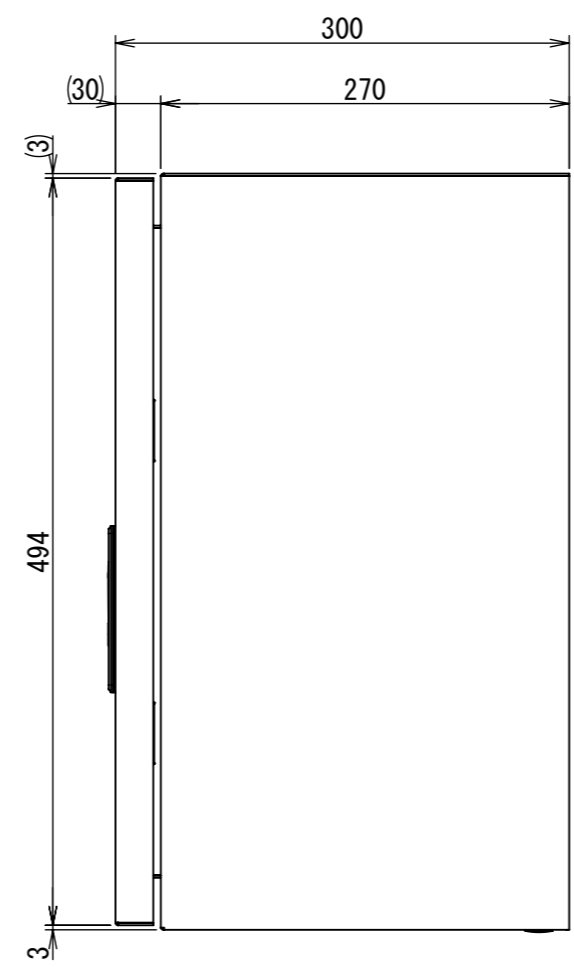

REV.	DESCRIPTION	DATE	APPVL.
A	新規作成	21/10/27	

Note :
材質 別途記載
塗装 5Y7/1 半ツヤ(標準色)

Designed by Yokogawa	Checked by -	Approved by - date -	Filename FWS000A00	Date 21/10/27	Scale 1:5
エス・ディ・エス株式会社			制御BOX/FW30-55S		
			FWS000A00	Edition A	Sheet 1/2

2021/12/14

A
B
C
D
E
F

A
B
C
D
E
F

1 2 3 4 5 6 7 8

1 2 3 4 5 6 7 8

2021/12/14

断面図 A-A

断面図 B-B