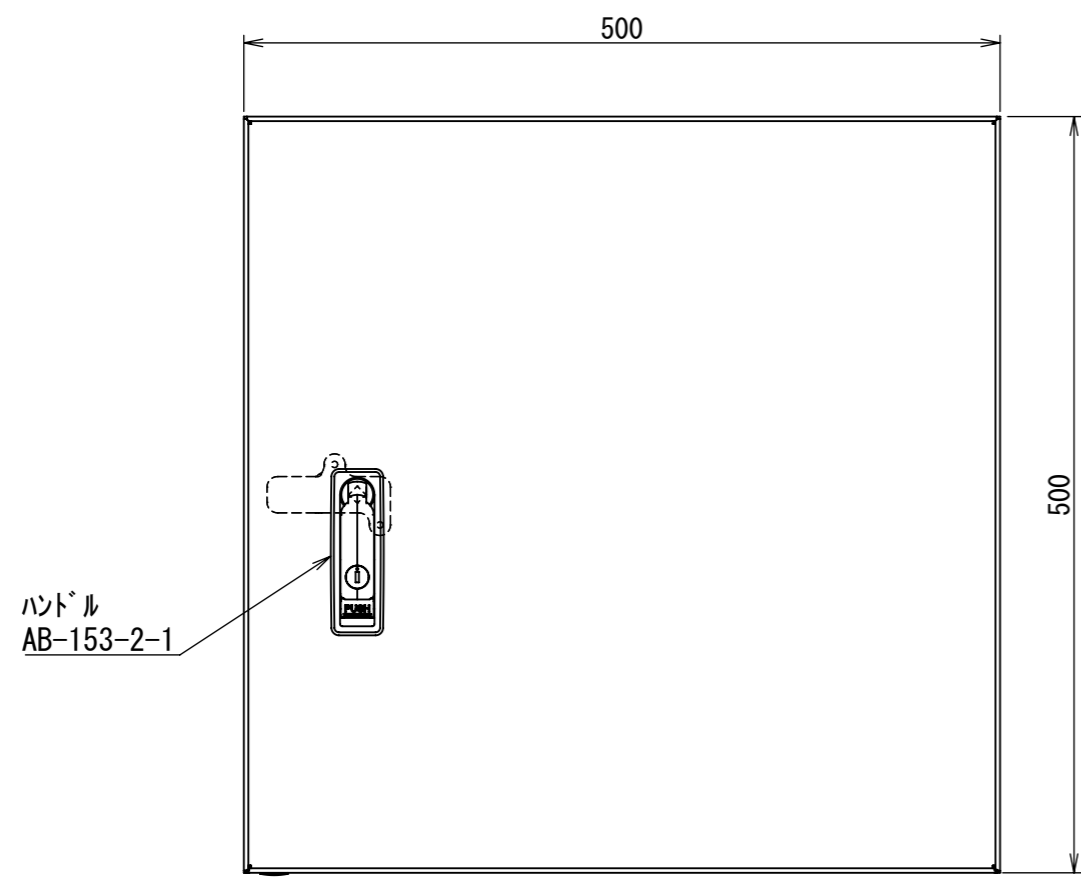

REV.	DESCRIPTION	DATE	APPVL.
A	新規作成	21/10/27	

Note :
材質 別途記載
塗装 5Y7/1 半ツヤ(標準色)

Designed by Yokogawa	Checked by -	Approved by - date -	Filename FWS000A00	Date 21/10/27	Scale 1:5
エス・ディ・エス株式会社			制御BOX/FW30-55S		
			FWS000A00	Edition A	Sheet 1/2