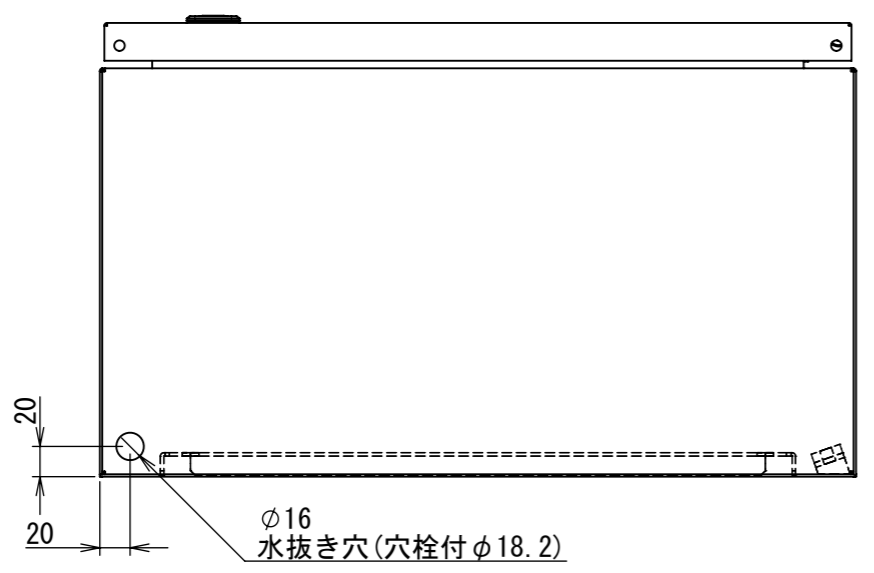

REV.	DESCRIPTION	DATE	APPVL.
A	新規作成	21/10/27	

Note :
材質 別途記載
塗装 5Y7/1 半ツヤ(標準色)

Designed by Yokogawa	Checked by -	Approved by - date -	Filename FWS000A00	Date 21/10/27	Scale 1:5
エス・ディ・エス株式会社			制御BOX/FW30-55S		
			FWS000A00	Edition A	Sheet 1/2