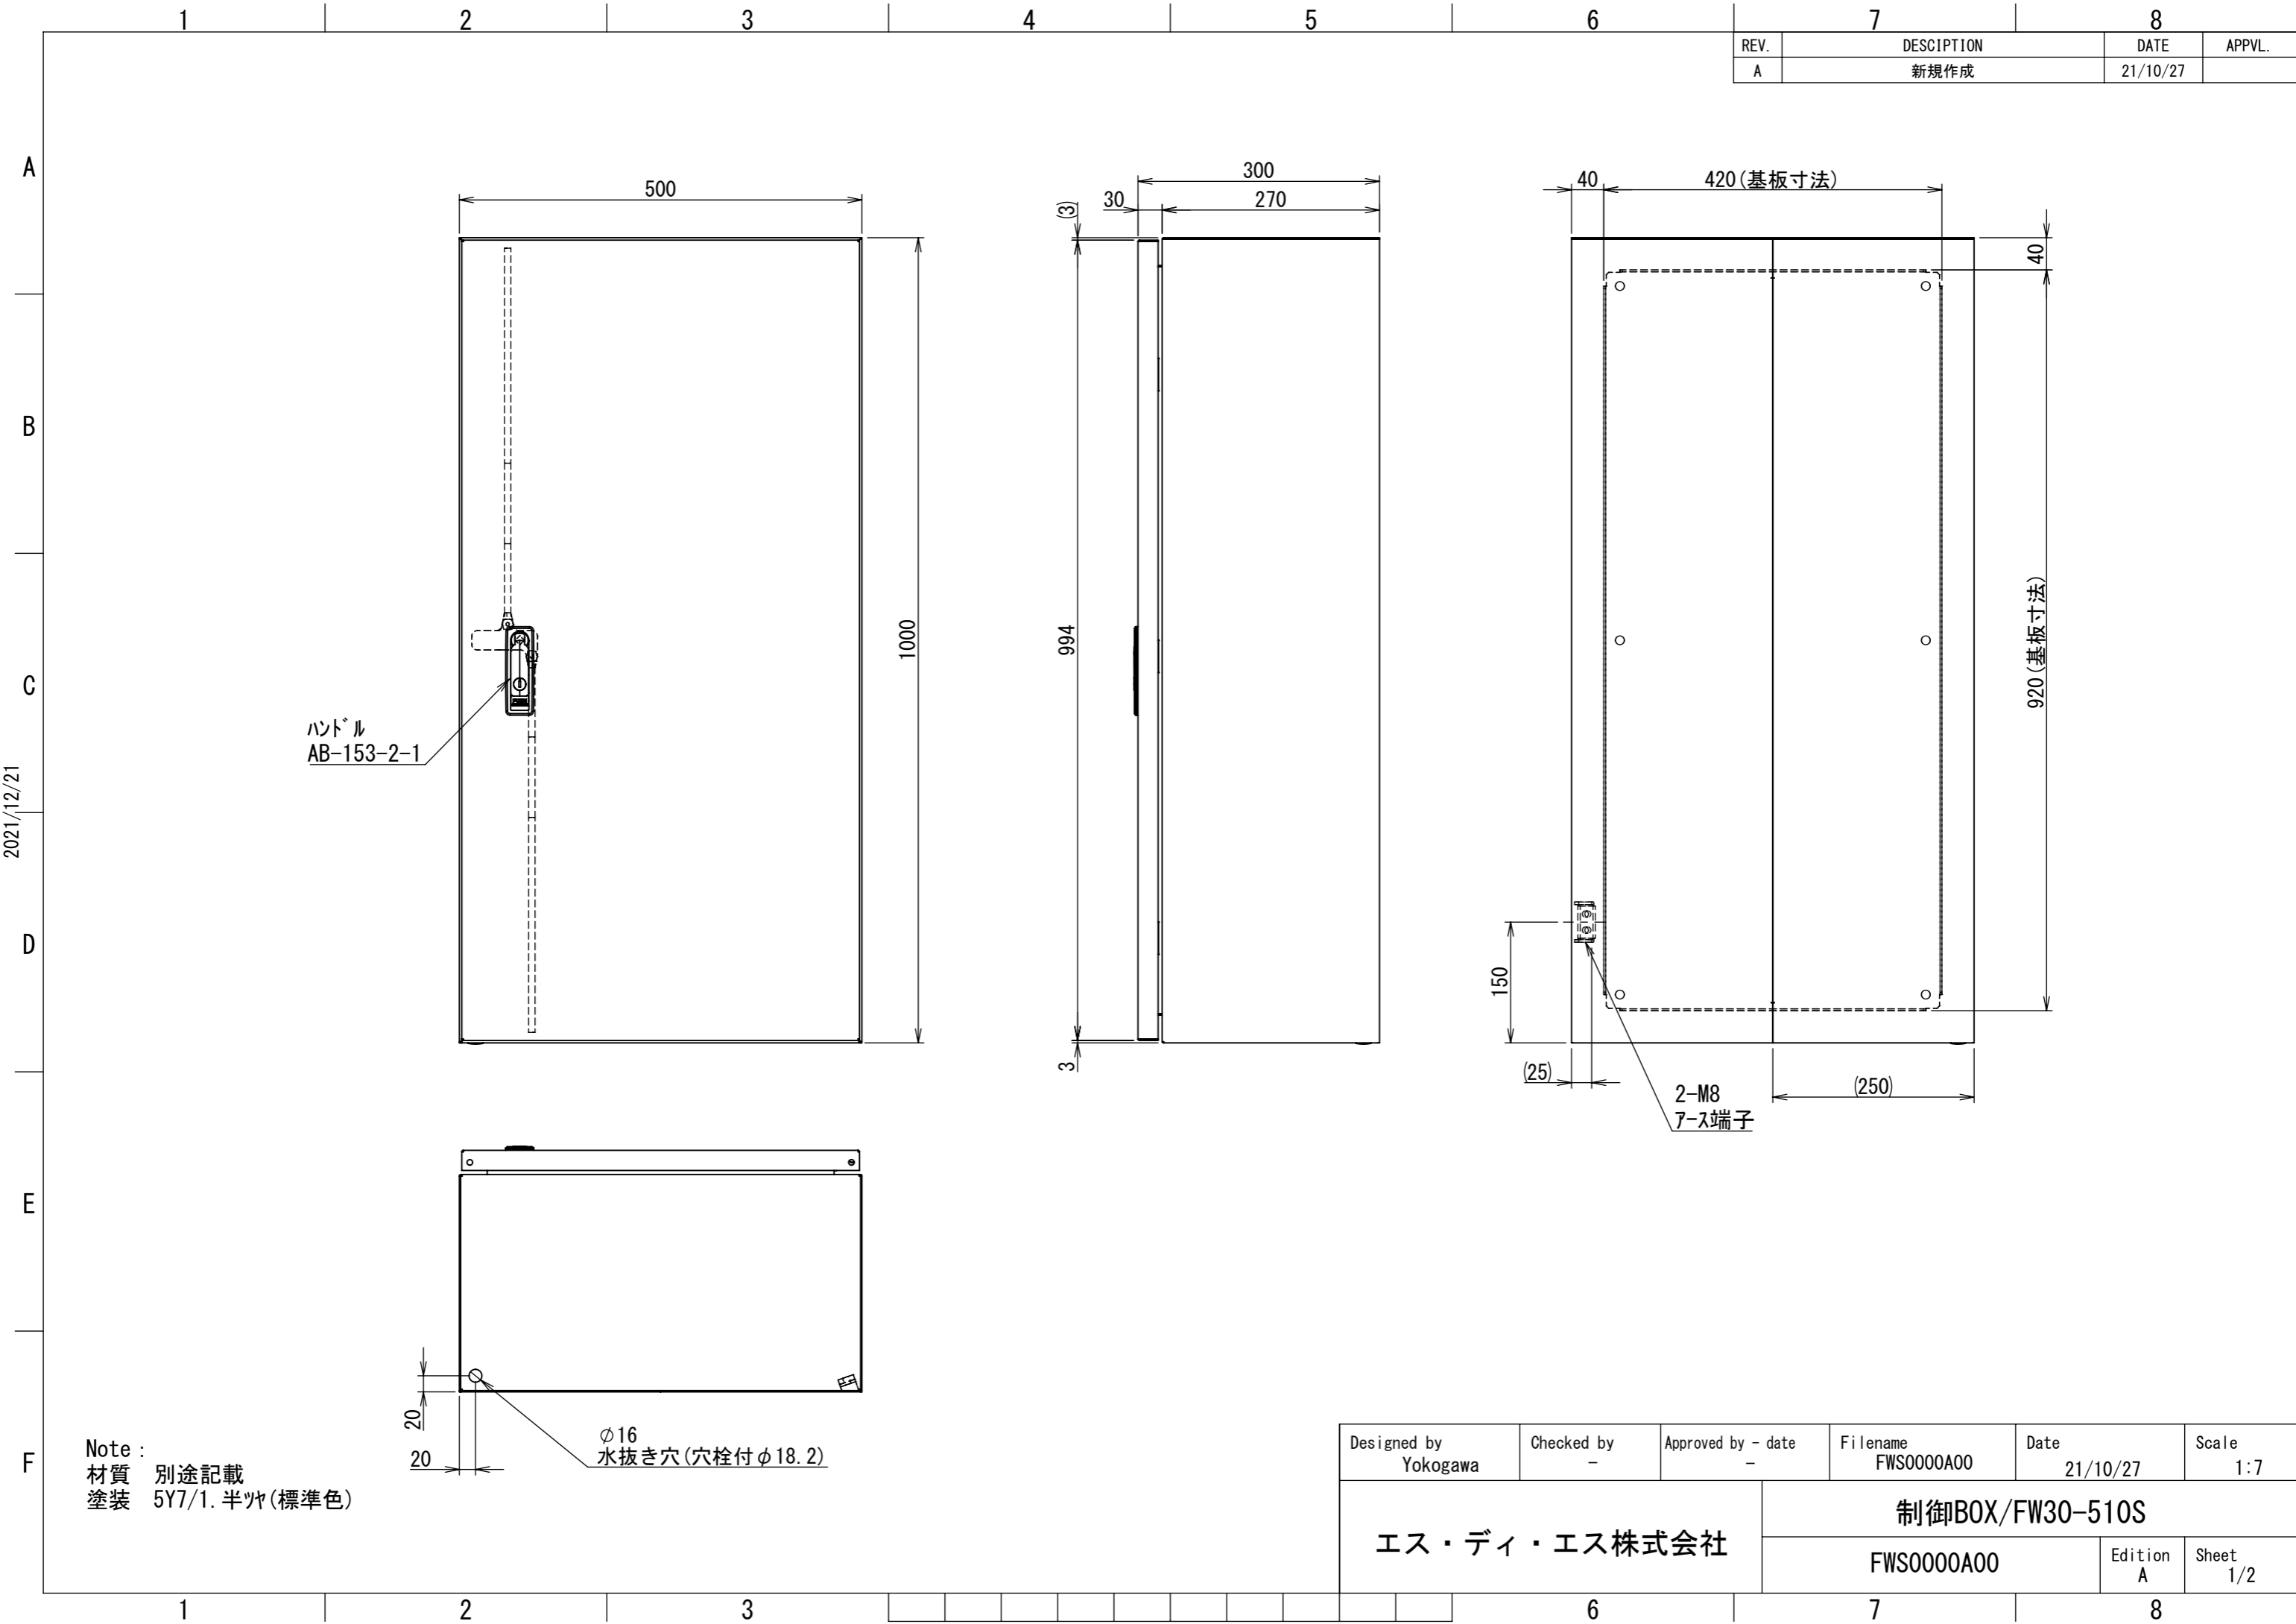

REV.	DESCRIPTION	DATE	APPVL.
A	新規作成	21/10/27	

2021/12/21

Note :
 材質 別途記載
 塗装 5Y7/1. 半ツヤ(標準色)

Designed by Yokogawa	Checked by -	Approved by - date -	Filename FWS0000A00	Date 21/10/27	Scale 1:7
エス・ディ・エス株式会社			制御BOX/FW30-510S		
			FWS0000A00	Edition A	Sheet 1/2

2021/12/21

断面図 A-A

DETAIL C
SCALE 1 : 2

DETAIL AE
SCALE 1 : 2

DETAIL D
SCALE 1 : 2

DETAIL AF
SCALE 1 : 2

断面図 B-B

Note :
材質 別途記載
塗装 5Y7/1. 半ツヤ(標準色)