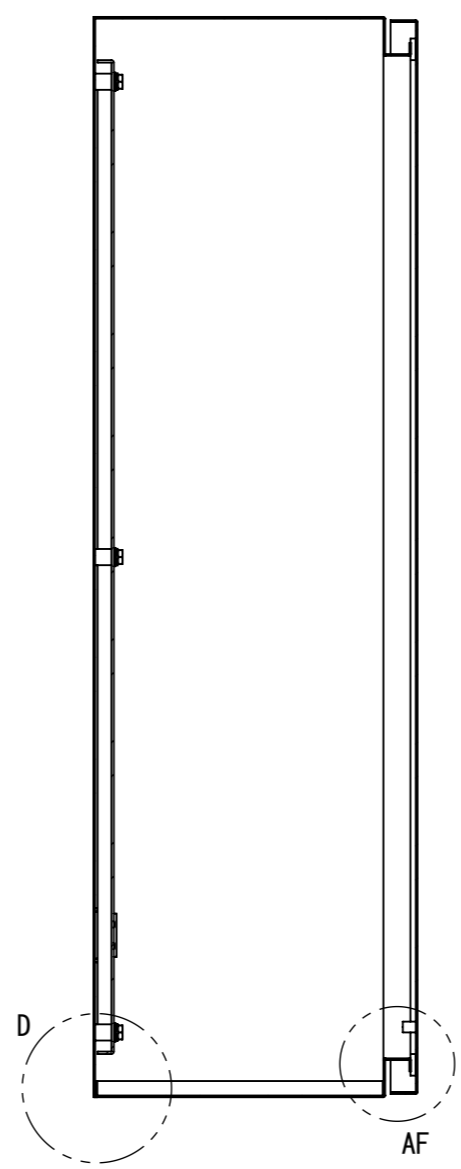

REV.	DESCRIPTION	DATE	APPVL.
A	新規作成	21/10/27	

2021/12/21

Note :
 材質 別途記載
 塗装 5Y7/1. 半ツヤ(標準色)

Designed by Yokogawa	Checked by -	Approved by - date -	Filename FWS0000A00	Date 21/10/27	Scale 1:7
エス・ディ・エス株式会社			制御BOX/FW30-510S		
			FWS0000A00	Edition A	Sheet 1/2

2021/12/21

断面図 A-A

DETAIL C
SCALE 1 : 2

DETAIL AE
SCALE 1 : 2

DETAIL D
SCALE 1 : 2

DETAIL AF
SCALE 1 : 2

断面図 B-B

Note :
材質 別途記載
塗装 5Y7/1. 半ツヤ(標準色)