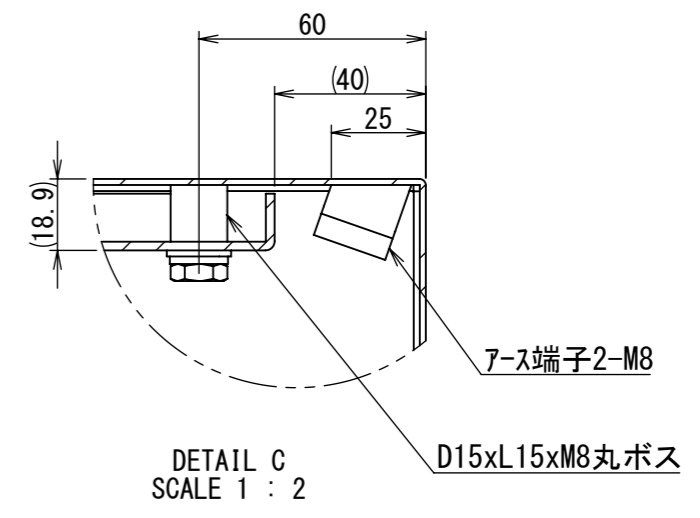

REV.	DESCRIPTION	DATE	APPVL.
A	新規作成	21/10/27	

2021/12/21

Note :
 材質 別途記載
 塗装 5Y7/1. 半ツヤ(標準色)

Designed by Yokogawa	Checked by -	Approved by - date -	Filename FWS0000A00	Date 21/10/27	Scale 1:7
エス・ディ・エス株式会社			制御BOX/FW30-510S		
			FWS0000A00	Edition A	Sheet 1/2

2021/12/21

断面図 A-A

DETAIL C
SCALE 1 : 2

DETAIL AE
SCALE 1 : 2

DETAIL D
SCALE 1 : 2

DETAIL AF
SCALE 1 : 2

断面図 B-B

Note :
材質 別途記載
塗装 5Y7/1. 半ツヤ(標準色)