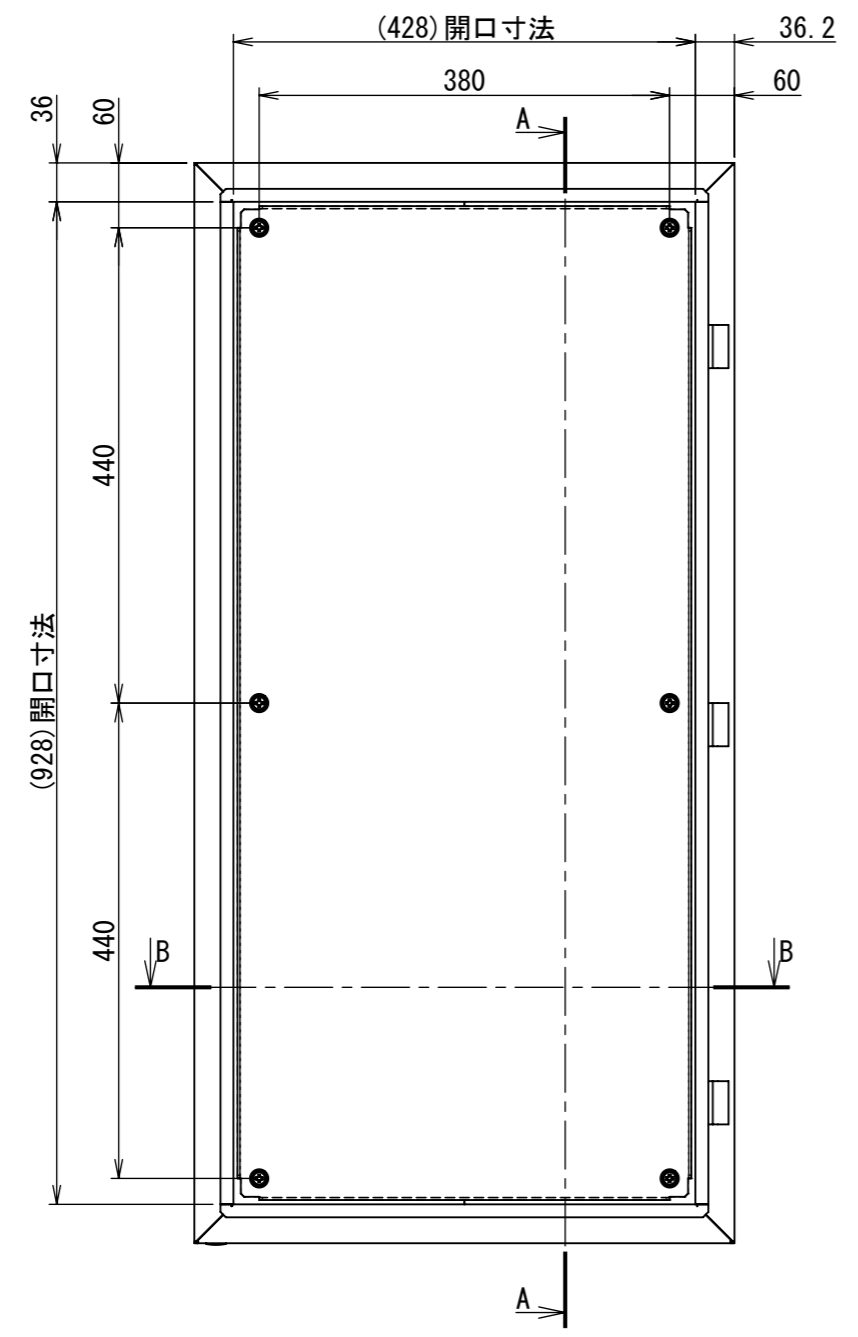

REV.	DESCRIPTION	DATE	APPVL.
A	新規作成	21/10/27	

2021/12/21

Note :
 材質 別途記載
 塗装 5Y7/1. 半ツヤ(標準色)

Designed by Yokogawa	Checked by -	Approved by - date -	Filename FWS0000A00	Date 21/10/27	Scale 1:7
エス・ディ・エス株式会社			制御BOX/FW30-510S		
			FWS0000A00	Edition A	Sheet 1/2

2021/12/21

断面図 A-A

DETAIL C
SCALE 1 : 2

DETAIL AE
SCALE 1 : 2

DETAIL D
SCALE 1 : 2

DETAIL AF
SCALE 1 : 2

断面図 B-B

Note :
材質 別途記載
塗装 5Y7/1. 半ツヤ(標準色)

Designed by Yokogawa	Checked by -	Approved by - date -	Filename FWS0000A00	Date 21/10/27	Scale 1:7
エス・ディ・エス株式会社			制御BOX/FW30-510S		
			FWS0000A00	Edition A	Sheet 2/2