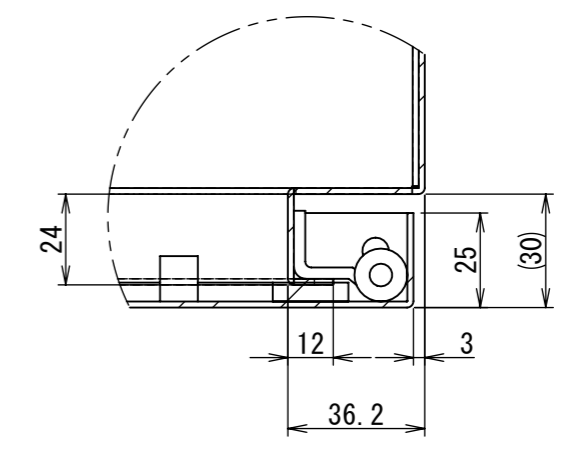

REV.	DESCRIPTION	DATE	APPVL.
A	新規作成	21/10/27	

2021/12/21

Note :
 材質 別途記載
 塗装 5Y7/1. 半ツヤ(標準色)

Designed by Yokogawa	Checked by -	Approved by - date -	Filename FWS0000A00	Date 21/10/27	Scale 1:7
エス・ディ・エス株式会社			制御BOX/FW30-510S		
			FWS0000A00	Edition A	Sheet 1/2

2021/12/21

断面図 A-A

DETAIL C
SCALE 1 : 2

DETAIL AE
SCALE 1 : 2

DETAIL D
SCALE 1 : 2

DETAIL AF
SCALE 1 : 2

断面図 B-B

Note :
材質 別途記載
塗装 5Y7/1. 半ツヤ(標準色)