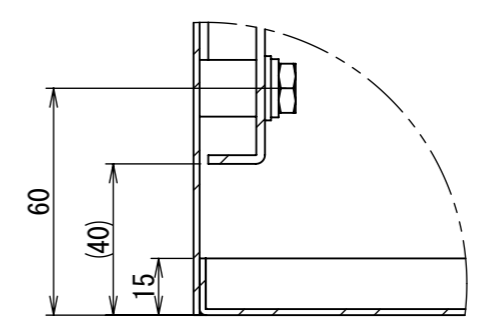

2021/12/21

断面図 A-A

DETAIL C
SCALE 1 : 2

DETAIL AE
SCALE 1 : 2

DETAIL D
SCALE 1 : 2

DETAIL AF
SCALE 1 : 2

断面図 B-B

Note :
材質 別途記載
塗装 5Y7/1. 半ツヤ(標準色)