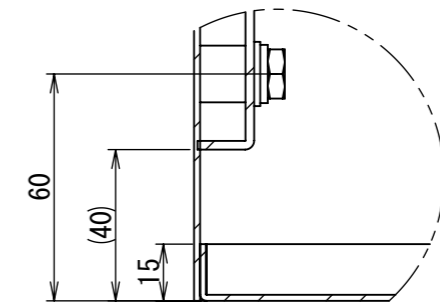

2021/12/09

断面図 A-A

DETAIL C  
SCALE 1 : 2

DETAIL D  
SCALE 1 : 2

DETAIL F  
SCALE 1 : 2

DETAIL E  
SCALE 1 : 2

断面図 B-B

Note :  
材質 別途記載  
塗装 5Y7/1 半ツヤ(標準色)