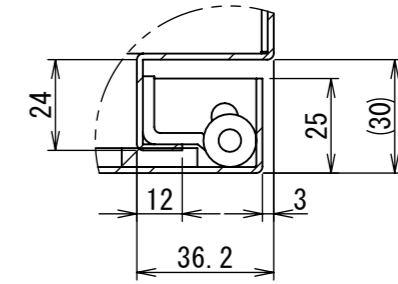

REV.	DESCRIPTION	DATE	APPL.
A	新規作成	21/10/27	

2021/12/09

Note :  
 材質 別途記載  
 塗装 5Y7/1 半ツヤ(標準色)

Designed by Yokogawa	Checked by -	Approved by - date -	Filename FWS000A00	Date 21/10/27	Scale 1:6
エス・ディ・エス株式会社			制御BOX/FW30-49S		
			FWS000A00	Edition A	Sheet 1/2

2021/12/09

断面図 A-A

DETAIL C  
SCALE 1 : 2

DETAIL D  
SCALE 1 : 2

DETAIL F  
SCALE 1 : 2

DETAIL E  
SCALE 1 : 2

断面図 B-B

Note :  
材質 別途記載  
塗装 5Y7/1 半ツヤ(標準色)