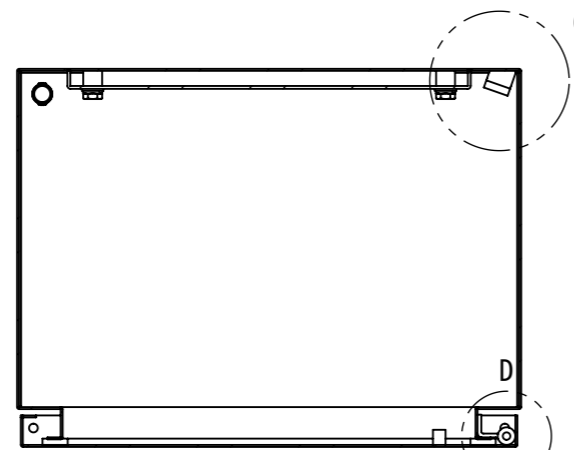

2021/12/09

断面図 A-A

DETAIL C  
SCALE 1 : 2

DETAIL D  
SCALE 1 : 2

DETAIL F  
SCALE 1 : 2

DETAIL E  
SCALE 1 : 2

断面図 B-B

Note :  
材質 別途記載  
塗装 5Y7/1 半ツヤ(標準色)