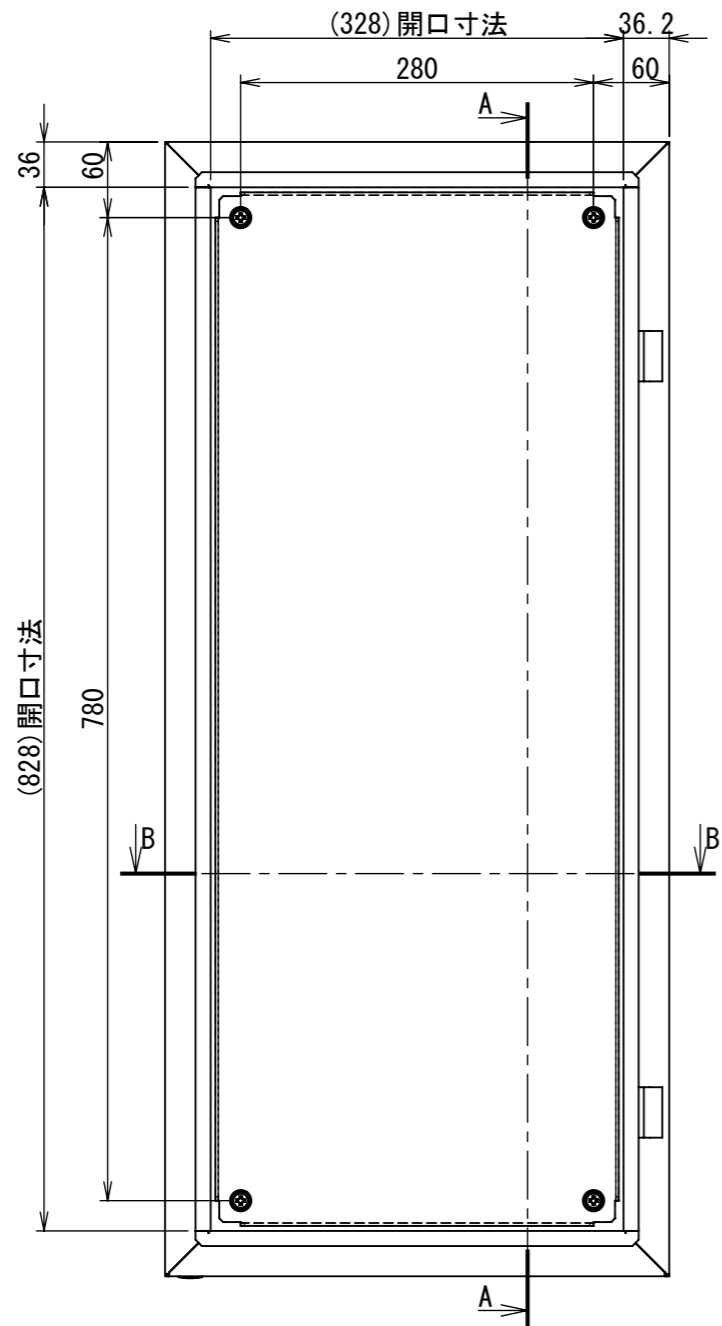

REV.	DESCRIPTION	DATE	APPL.
A	新規作成	21/10/27	

2021/12/09

Note :  
 材質 別途記載  
 塗装 5Y7/1 半ツヤ(標準色)

Designed by Yokogawa	Checked by -	Approved by - date -	Filename FWS000A00	Date 21/10/27	Scale 1:6
エス・ディ・エス株式会社			制御BOX/FW30-49S		
			FWS000A00	Edition A	Sheet 1/2

2021/12/09

断面図 A-A

DETAIL C  
SCALE 1 : 2

DETAIL D  
SCALE 1 : 2

DETAIL F  
SCALE 1 : 2

DETAIL E  
SCALE 1 : 2

断面図 B-B

Note :  
材質 別途記載  
塗装 5Y7/1 半ツヤ(標準色)

Designed by Yokogawa	Checked by -	Approved by - date -	Filename FWS000A00	Date 21/10/27	Scale 1:6
エス・ディ・エス株式会社			制御BOX/FW30-49S		
			FWS000A00	Edition A	Sheet 2/2