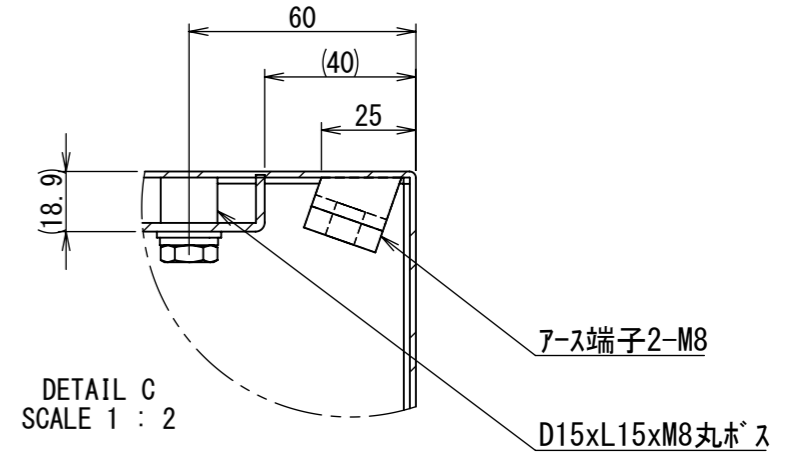

REV.	DESCRIPTION	DATE	APPL.
A	新規作成	21/10/27	

2021/12/09

Note :  
 材質 別途記載  
 塗装 5Y7/1 半ツヤ(標準色)

Designed by Yokogawa	Checked by -	Approved by - date -	Filename FWS000A00	Date 21/10/27	Scale 1:6
エス・ディ・エス株式会社			制御BOX/FW30-49S		
			FWS000A00	Edition A	Sheet 1/2

2021/12/09

断面図 A-A

DETAIL C  
SCALE 1 : 2

DETAIL D  
SCALE 1 : 2

DETAIL F  
SCALE 1 : 2

DETAIL E  
SCALE 1 : 2

断面図 B-B

Note :  
材質 別途記載  
塗装 5Y7/1 半ツヤ(標準色)