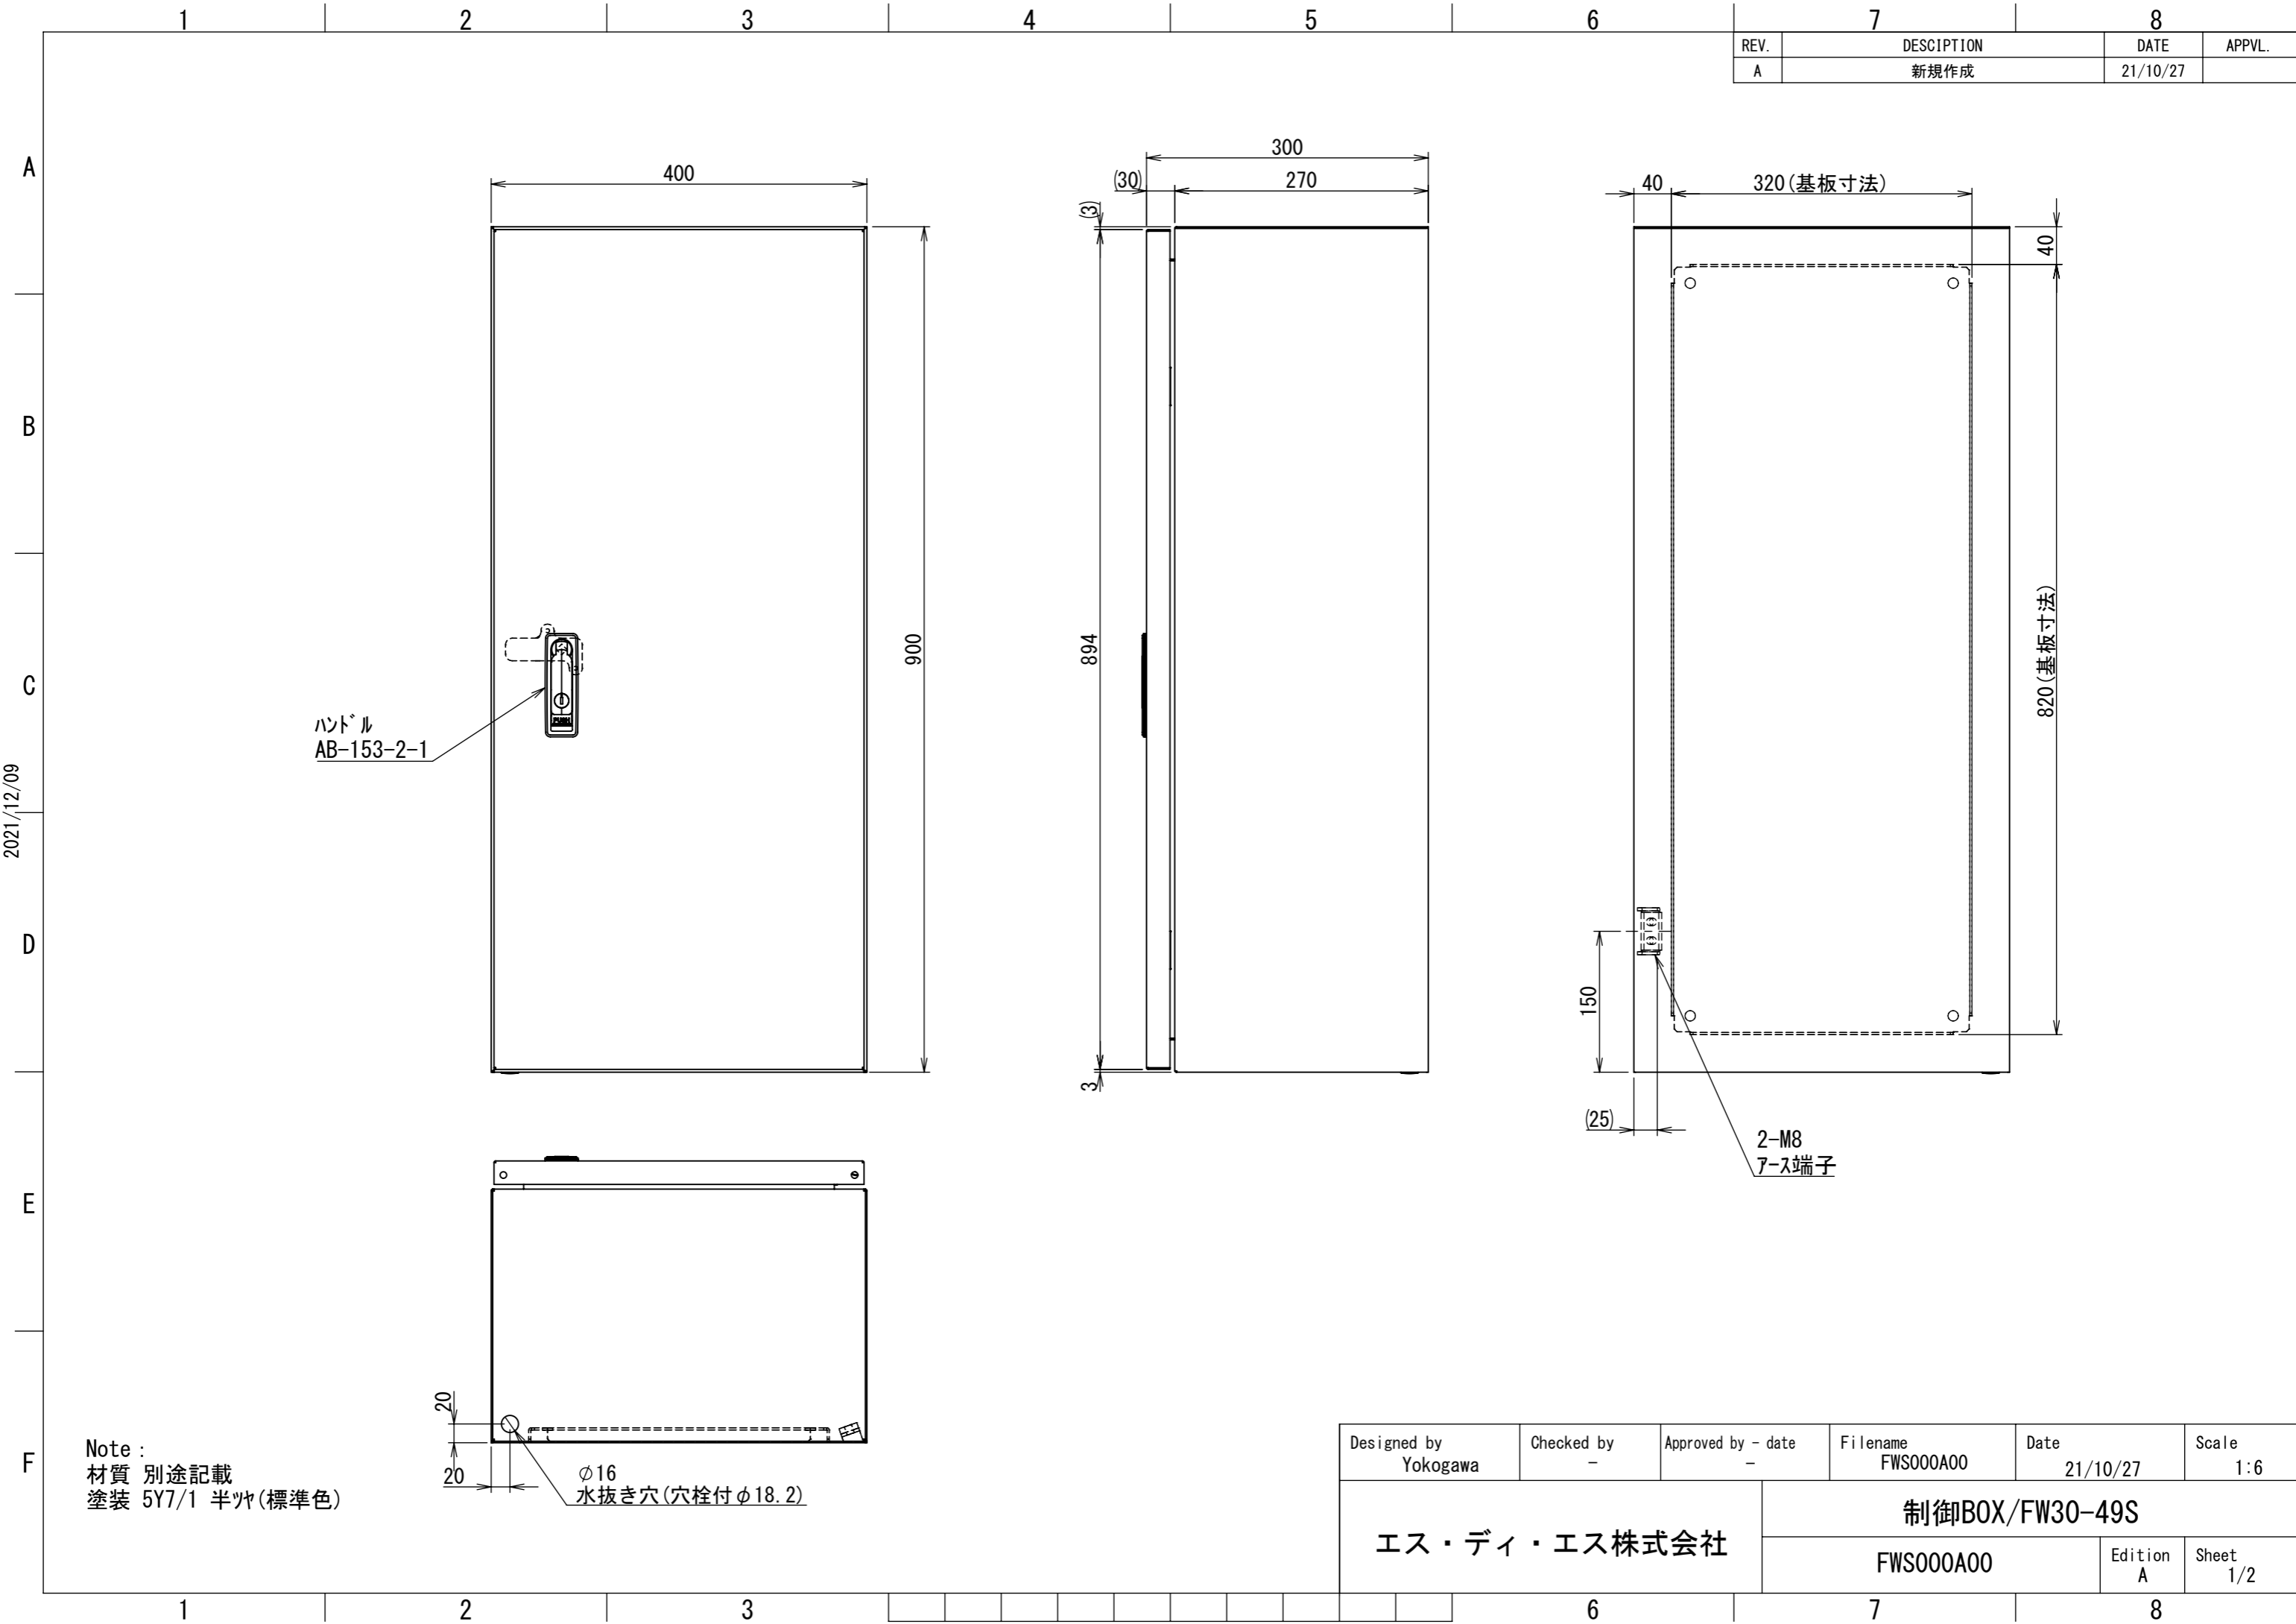

REV.	DESCRIPTION	DATE	APPL.
A	新規作成	21/10/27	

2021/12/09

Note :  
 材質 別途記載  
 塗装 5Y7/1 半ツヤ(標準色)

Designed by Yokogawa	Checked by -	Approved by - date -	Filename FWS000A00	Date 21/10/27	Scale 1:6
エス・ディ・エス株式会社			制御BOX/FW30-49S		
			FWS000A00	Edition A	Sheet 1/2

2021/12/09

断面図 A-A

DETAIL C  
SCALE 1 : 2

DETAIL D  
SCALE 1 : 2

DETAIL F  
SCALE 1 : 2

DETAIL E  
SCALE 1 : 2

断面図 B-B

Note :  
材質 別途記載  
塗装 5Y7/1 半ツヤ(標準色)