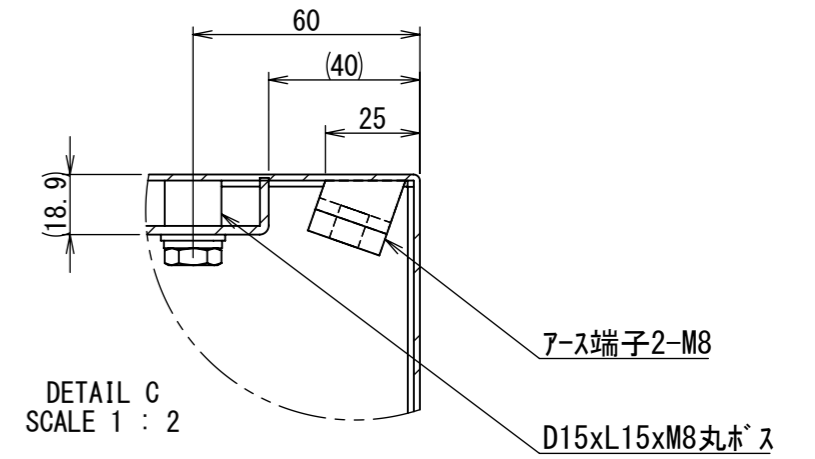

REV.	DESCRIPTION	DATE	APPL.
A	新規作成	21/10/27	

2021/12/09

Note :
 材質 別途記載
 塗装 5Y7/1 半ツヤ(標準色)

Designed by Yokogawa	Checked by -	Approved by - date -	Filename FWS000A00	Date 21/10/27	Scale 1:6
エス・ディ・エス株式会社			制御BOX/FW30-48S		
			FWS000A00	Edition A	Sheet 1/2

2021/12/09

断面図 A-A

DETAIL C
SCALE 1 : 2

DETAIL D
SCALE 1 : 2

DETAIL F
SCALE 1 : 2

DETAIL E
SCALE 1 : 2

断面図 B-B

Note :
材質 別途記載
塗装 5Y7/1 半ツヤ(標準色)