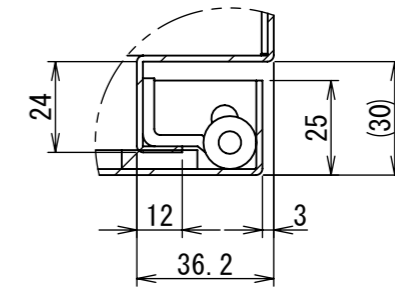

REV.	DESCRIPTION	DATE	APPL.
A	新規作成	21/10/27	

2021/12/09

Note :
 材質 別途記載
 塗装 5Y7/1 半ツヤ(標準色)

Designed by Yokogawa	Checked by -	Approved by - date -	Filename FWS000A00	Date 21/10/27	Scale 1:6
エス・ディ・エス株式会社			制御BOX/FW30-48S		
			FWS000A00	Edition A	Sheet 1/2

2021/12/09

断面図 A-A

DETAIL C
SCALE 1 : 2

DETAIL D
SCALE 1 : 2

DETAIL F
SCALE 1 : 2

DETAIL E
SCALE 1 : 2

断面図 B-B

Note :
材質 別途記載
塗装 5Y7/1 半ツヤ(標準色)