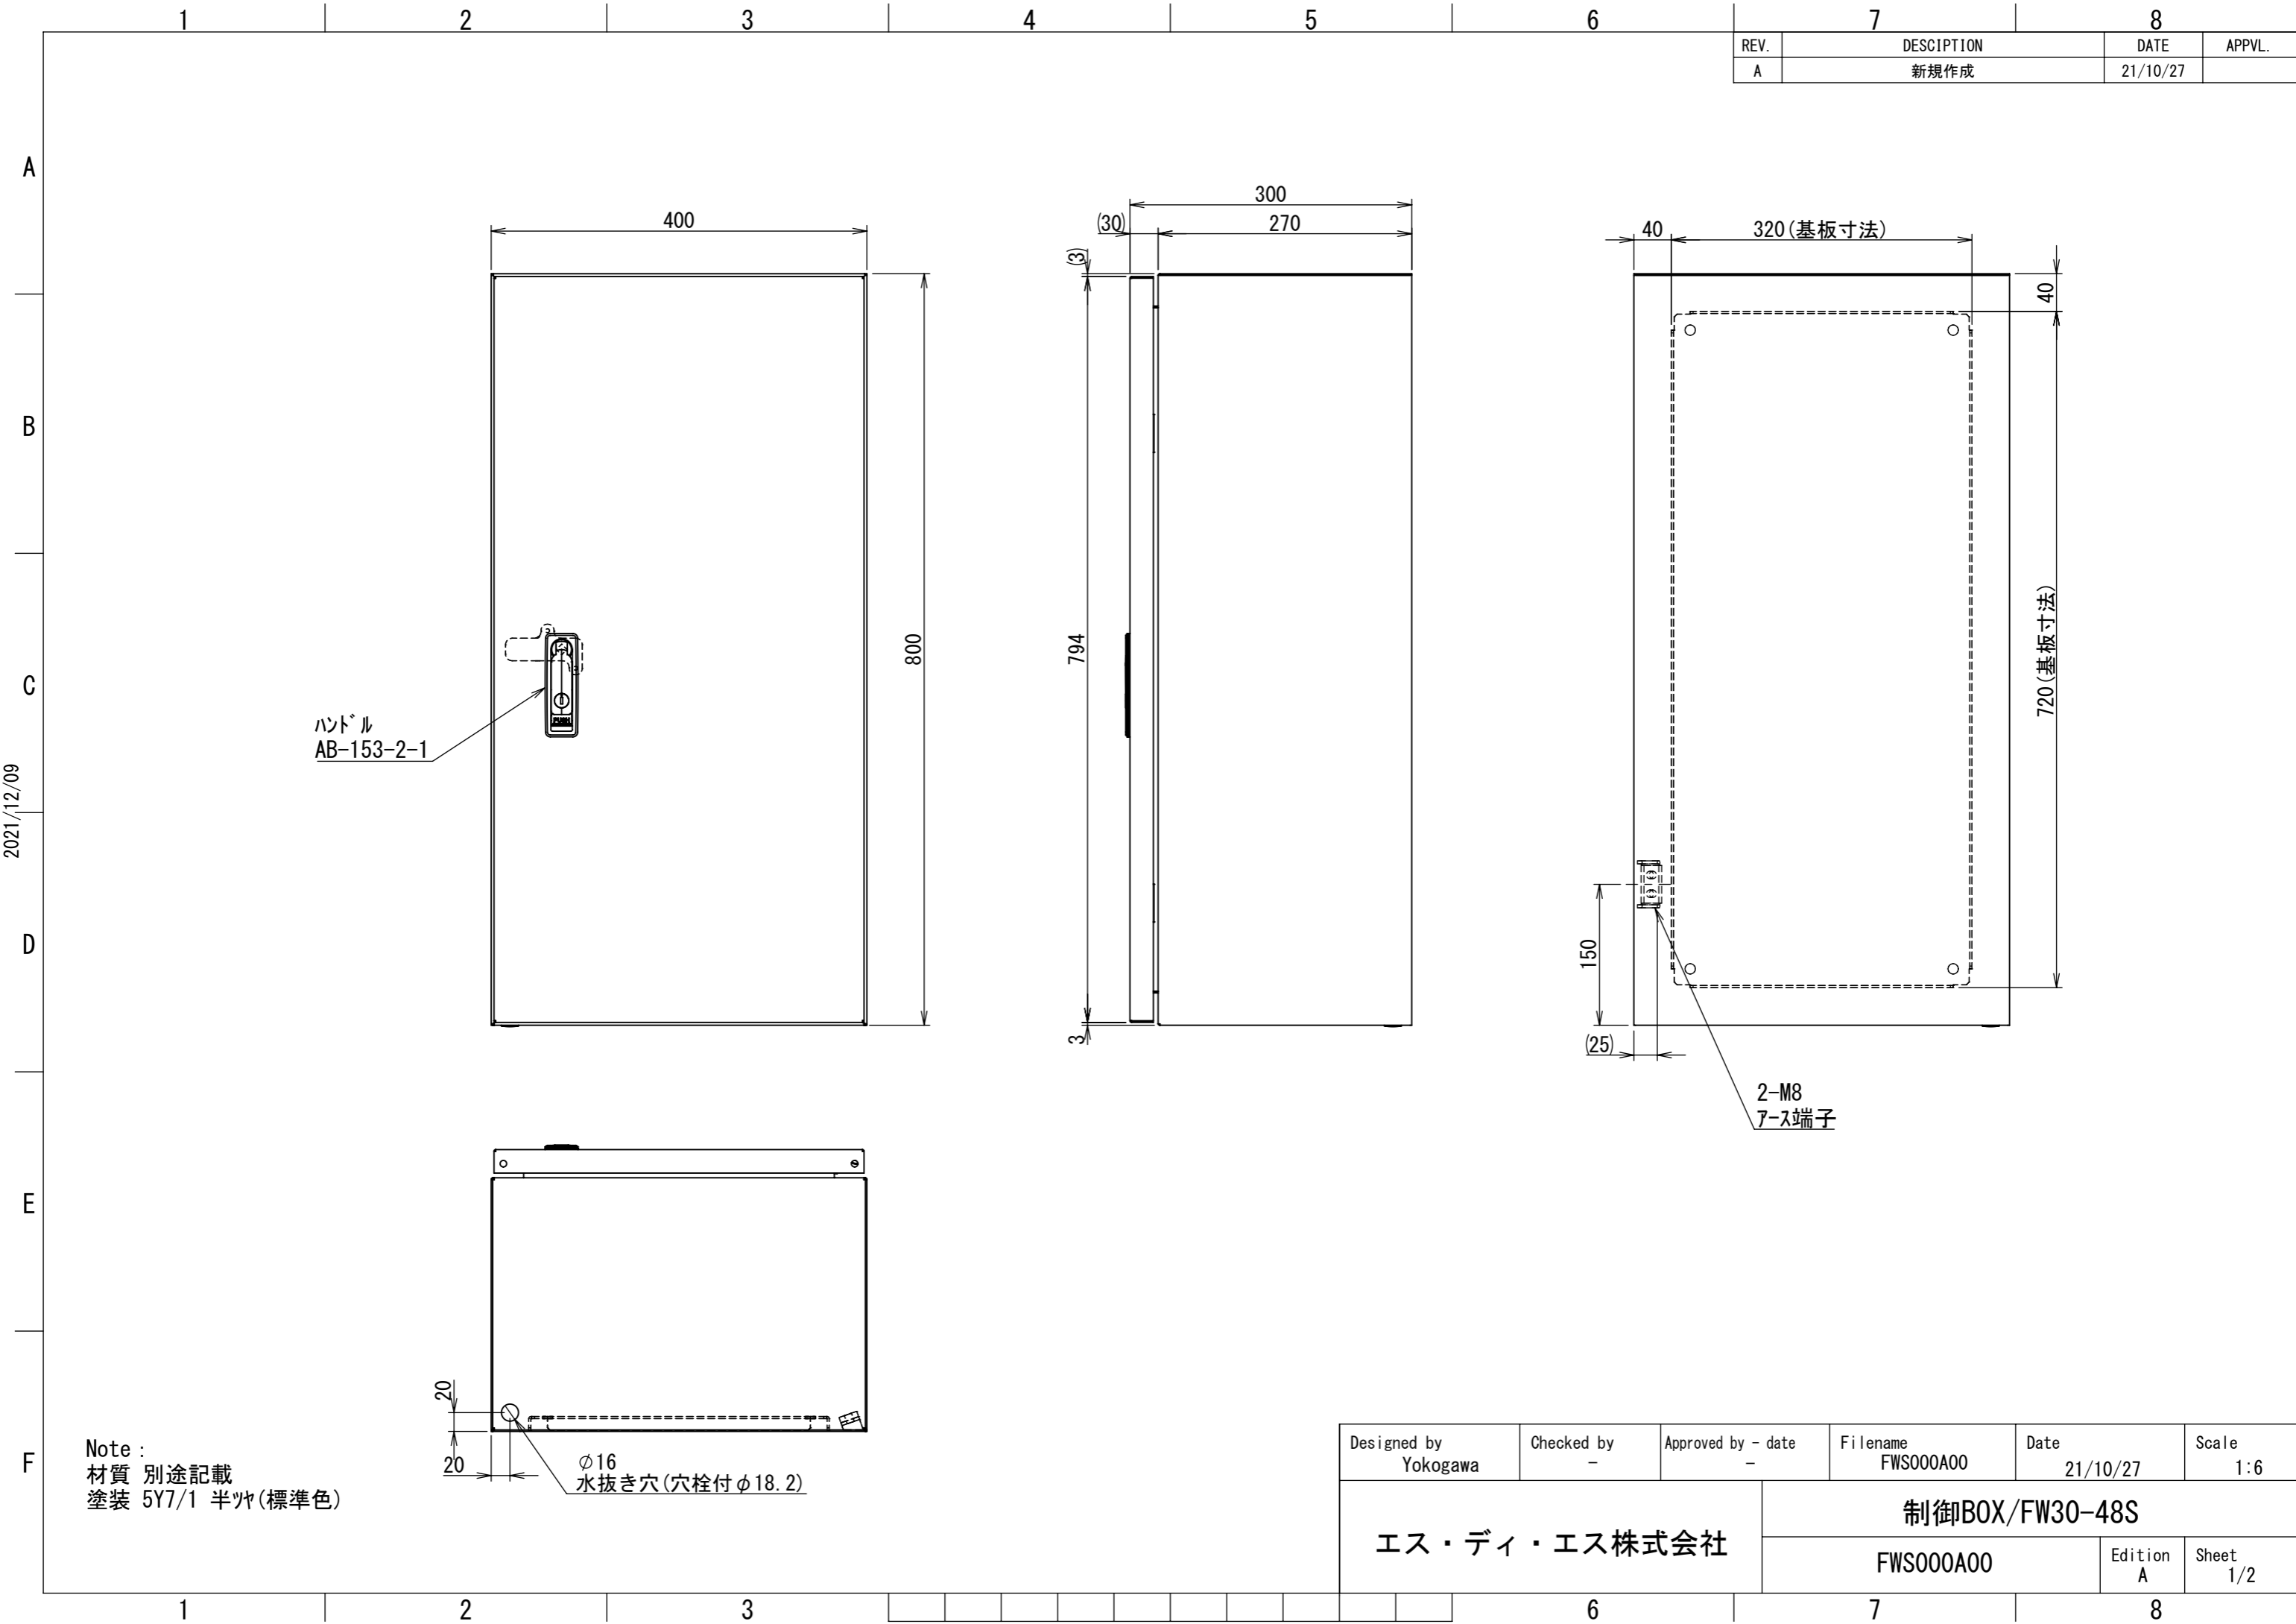

REV.	DESCRIPTION	DATE	APPL.
A	新規作成	21/10/27	

2021/12/09

Note :
 材質 別途記載
 塗装 5Y7/1 半ツヤ(標準色)

Designed by Yokogawa	Checked by -	Approved by - date -	Filename FWS000A00	Date 21/10/27	Scale 1:6
エス・ディ・エス株式会社			制御BOX/FW30-48S		
			FWS000A00	Edition A	Sheet 1/2

2021/12/09

断面図 A-A

DETAIL C
SCALE 1 : 2

DETAIL D
SCALE 1 : 2

DETAIL F
SCALE 1 : 2

DETAIL E
SCALE 1 : 2

断面図 B-B

Note :
材質 別途記載
塗装 5Y7/1 半ツヤ(標準色)