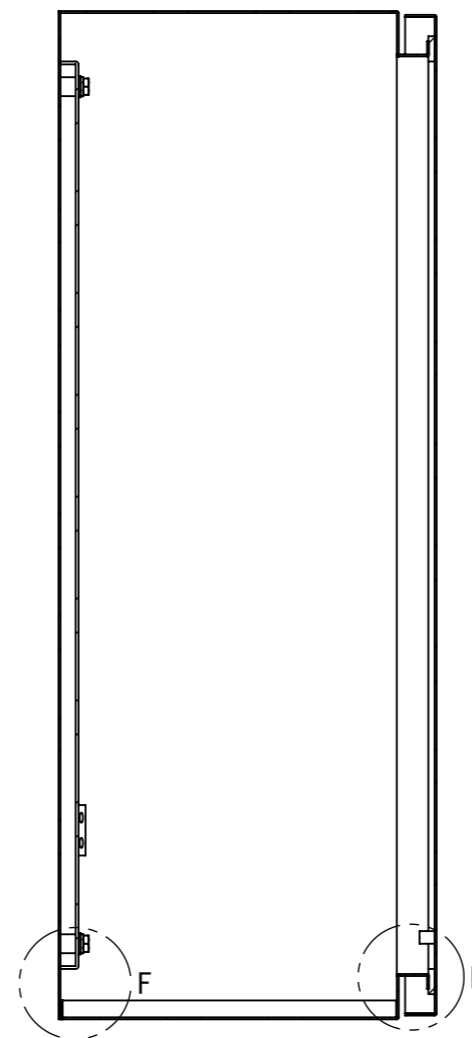

REV.	DESCRIPTION	DATE	APPL.
A	新規作成	21/10/27	

2021/12/09

Note :
 材質 別途記載
 塗装 5Y7/1 半ツヤ(標準色)

Designed by Yokogawa	Checked by -	Approved by - date -	Filename FWS000A00	Date 21/10/27	Scale 1:6
エス・ディ・エス株式会社			制御BOX/FW30-48S		
			FWS000A00	Edition A	Sheet 1/2

2021/12/09

断面図 A-A

DETAIL C
SCALE 1 : 2

DETAIL D
SCALE 1 : 2

DETAIL F
SCALE 1 : 2

DETAIL E
SCALE 1 : 2

断面図 B-B

Note :
材質 別途記載
塗装 5Y7/1 半ツヤ(標準色)