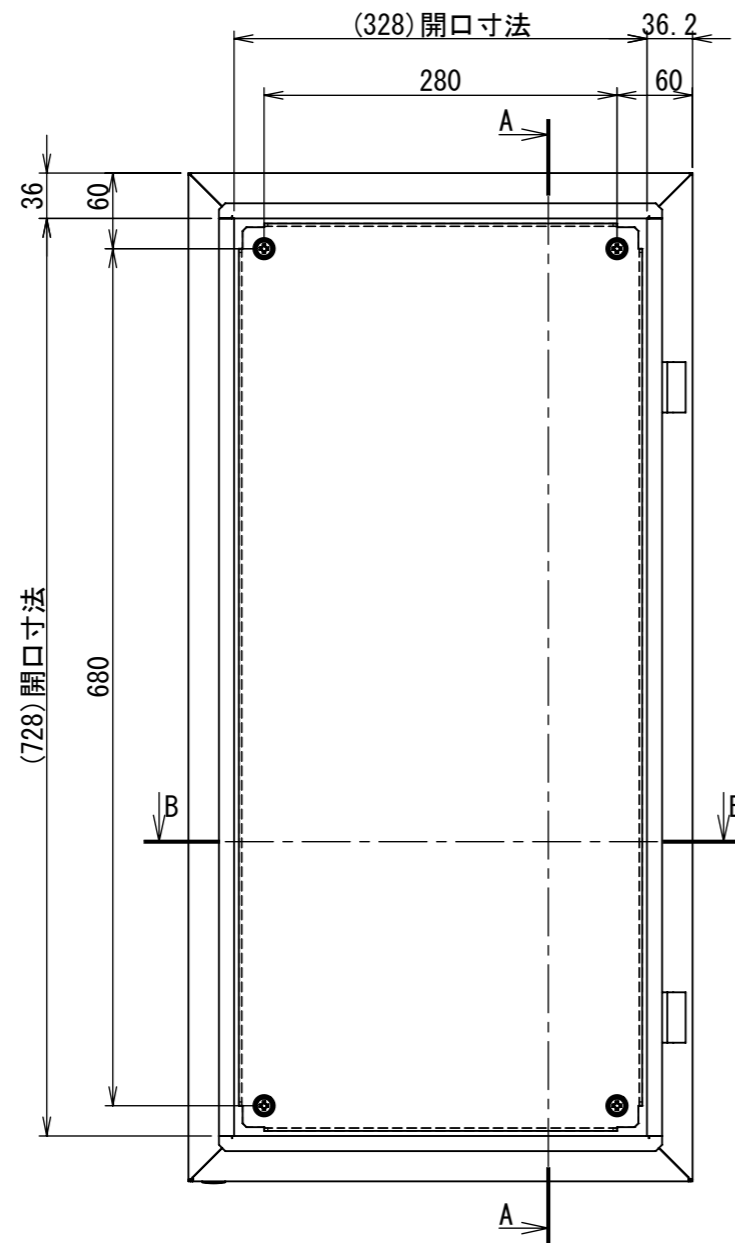

REV.	DESCRIPTION	DATE	APPL.
A	新規作成	21/10/27	

2021/12/09

Note :
 材質 別途記載
 塗装 5Y7/1 半ツヤ(標準色)

Designed by Yokogawa	Checked by -	Approved by - date -	Filename FWS000A00	Date 21/10/27	Scale 1:6
エス・ディ・エス株式会社			制御BOX/FW30-48S		
			FWS000A00	Edition A	Sheet 1/2

2021/12/09

断面図 A-A

DETAIL C
SCALE 1 : 2

DETAIL D
SCALE 1 : 2

DETAIL F
SCALE 1 : 2

DETAIL E
SCALE 1 : 2

断面図 B-B

Note :
材質 別途記載
塗装 5Y7/1 半ツヤ(標準色)

Designed by Yokogawa	Checked by -	Approved by - date -	Filename FWS000A00	Date 21/10/27	Scale 1:6
エス・ディ・エス株式会社			制御BOX/FW30-48S		
			FWS000A00	Edition A	Sheet 2/2