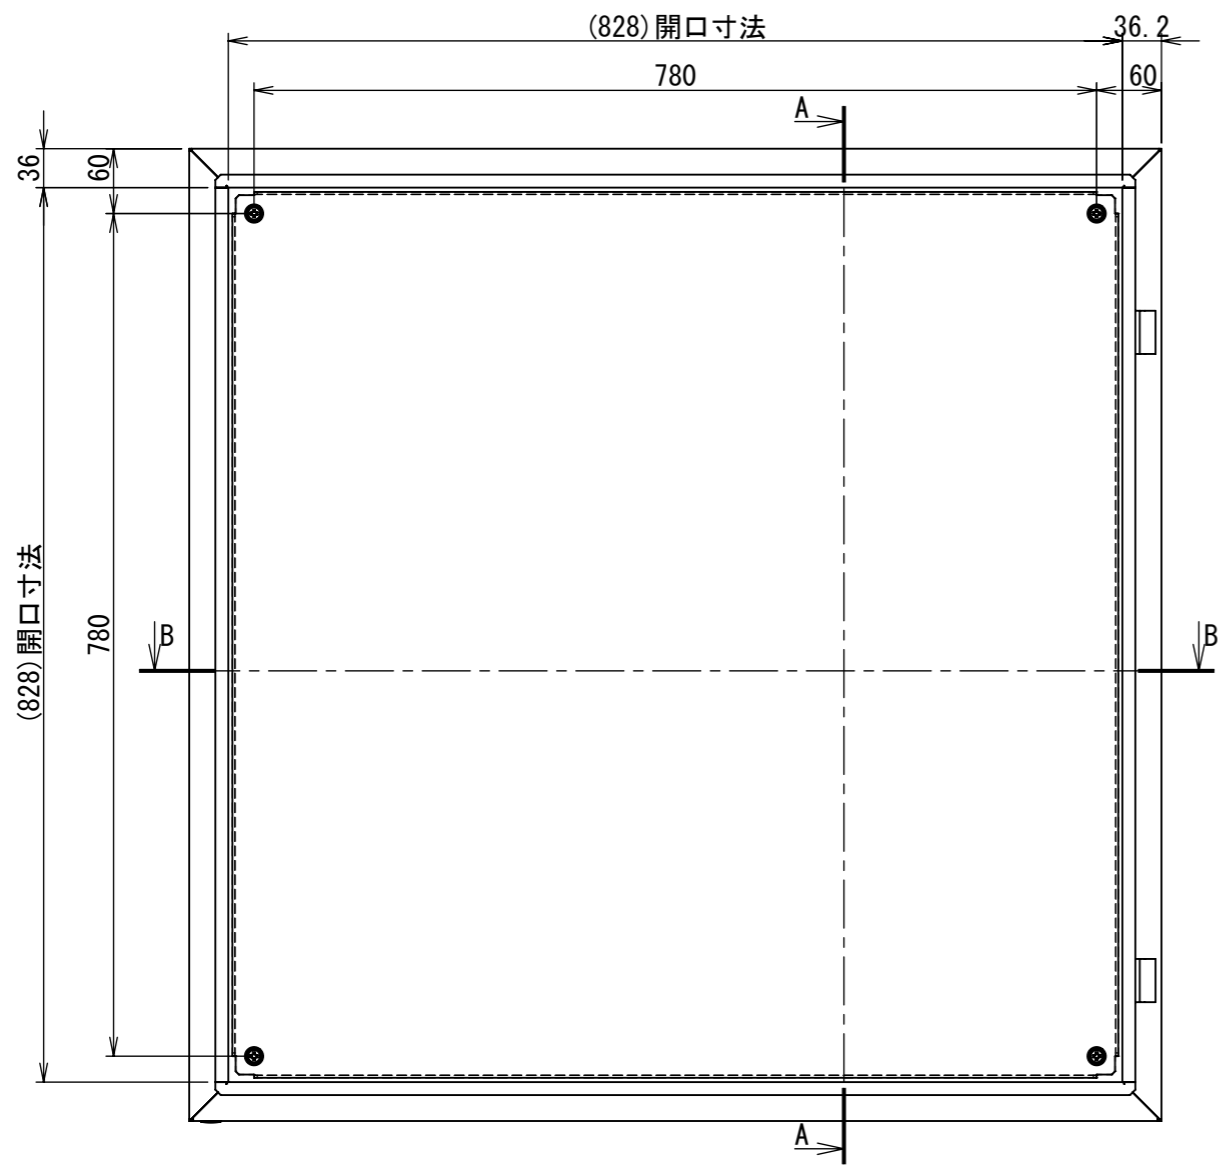

REV.	DESCRIPTION	DATE	APPVL.
A	新規作成	21/10/27	

2022/01/19

Note :
 材質 別途記載
 塗装 5Y7/1 半ツヤ(標準色)

Designed by Yokogawa	Checked by -	Approved by - date -	Filename FWS000A00	Date 21/10/27	Scale 1:8
エス・ディ・エス株式会社			制御BOX/FW25-99S		
			FWS000A00	Edition A	Sheet 1/2

1 2 3 4 5 6 7 8

A
B
C
D
E
F

断面図 A-A

DETAIL C
SCALE 1 : 2

DETAIL D
SCALE 1 : 2

DETAIL F
SCALE 1 : 2

DETAIL E
SCALE 1 : 2

断面図 B-B