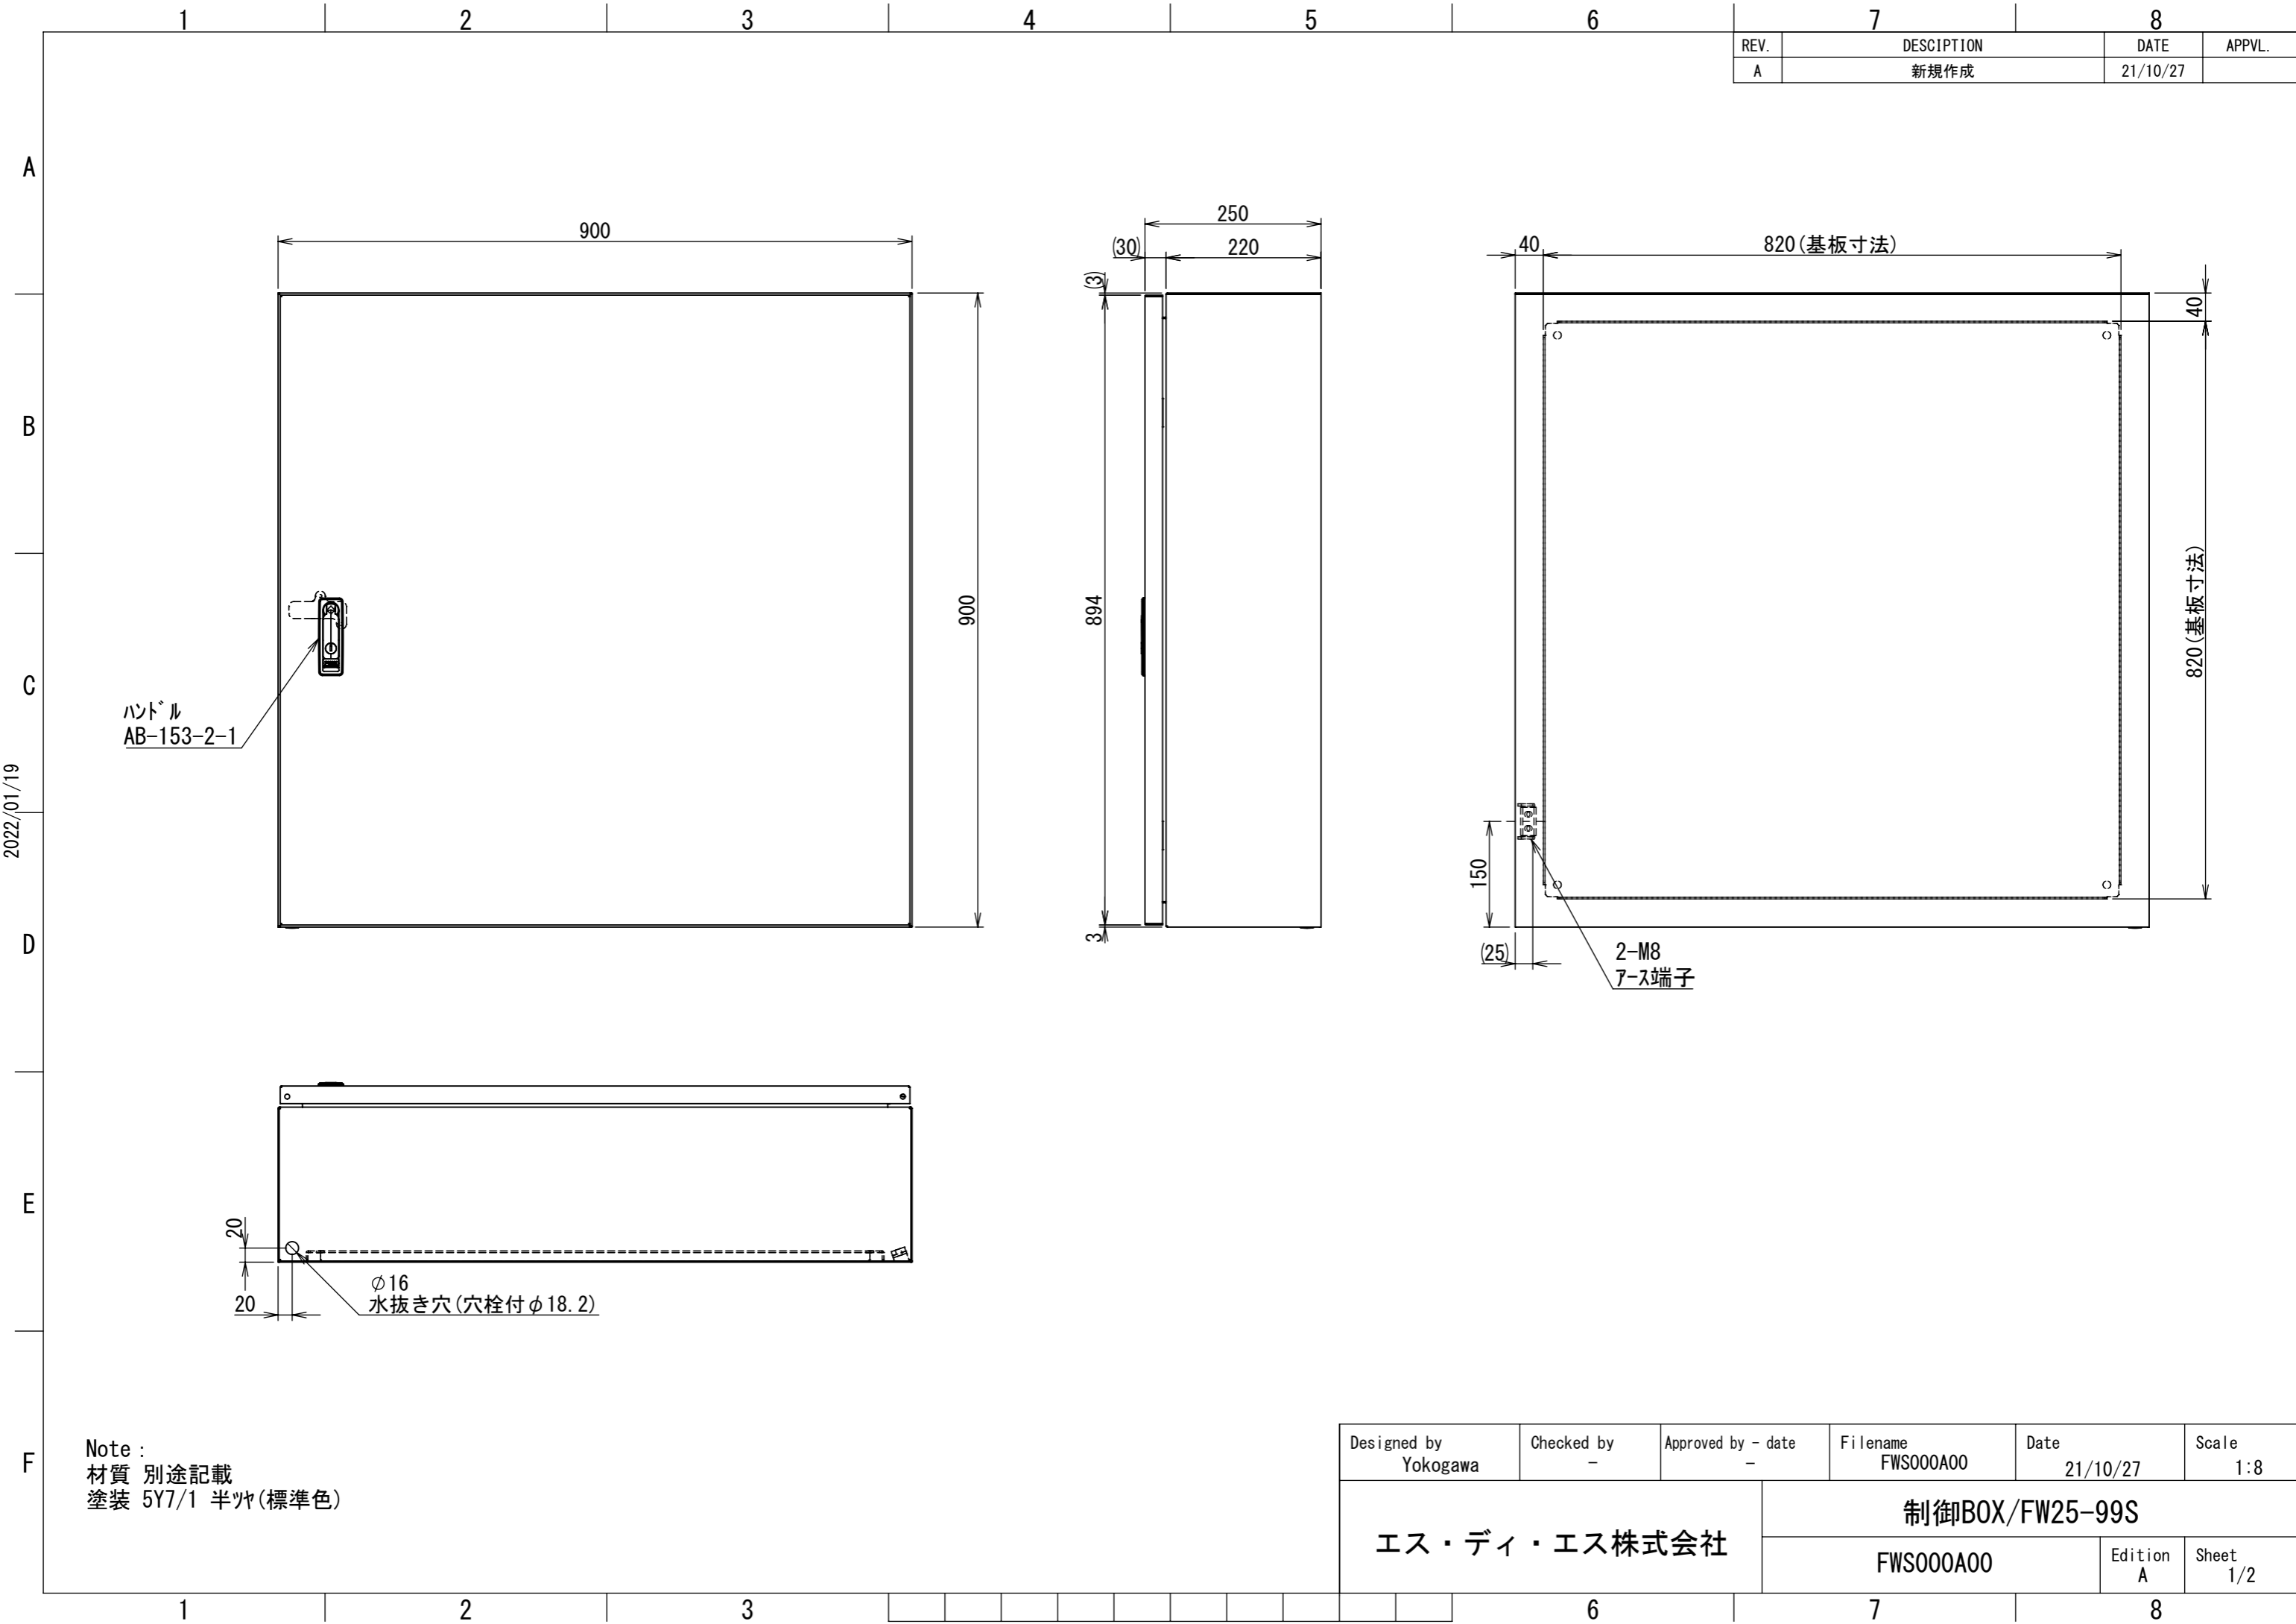

REV.	DESCRIPTION	DATE	APPVL.
A	新規作成	21/10/27	

2022/01/19

Note :
 材質 別途記載
 塗装 5Y7/1 半ツヤ(標準色)

Designed by Yokogawa	Checked by -	Approved by - date -	Filename FWS000A00	Date 21/10/27	Scale 1:8
エス・ディ・エス株式会社			制御BOX/FW25-99S		
			FWS000A00	Edition A	Sheet 1/2

1 2 3 4 5 6 7 8

A
B
C
D
E
F

断面図 A-A

DETAIL C
SCALE 1 : 2

DETAIL D
SCALE 1 : 2

DETAIL F
SCALE 1 : 2

DETAIL E
SCALE 1 : 2

断面図 B-B

1 2 3 4 5 6 7 8