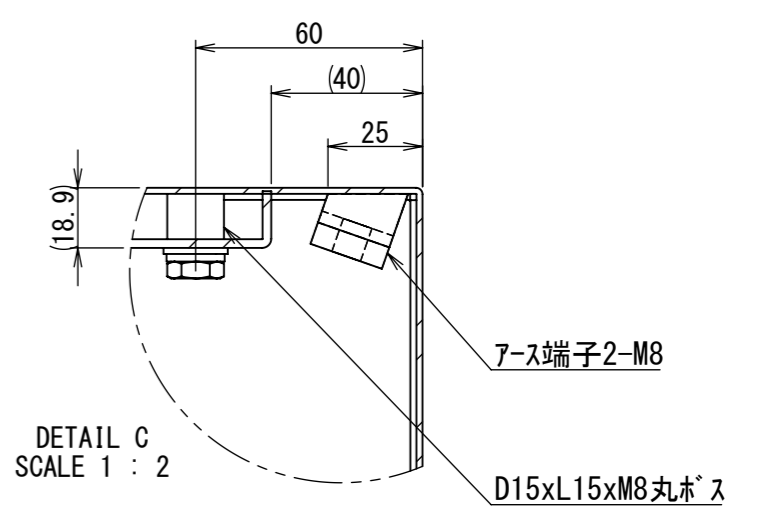

REV.	DESCRIPTION	DATE	APPVL.
A	新規作成	21/10/27	

2022/01/19

Note :
 材質 別途記載
 塗装 5Y7/1 半ツヤ(標準色)

Designed by Yokogawa	Checked by -	Approved by - date -	Filename FWS000A00	Date 21/10/27	Scale 1:8
エス・ディ・エス株式会社			制御BOX/FW25-99S		
			FWS000A00	Edition A	Sheet 1/2

1 2 3 4 5 6 7 8

A
B
C
D
E
F

断面図 A-A

DETAIL C
SCALE 1 : 2

DETAIL D
SCALE 1 : 2

DETAIL F
SCALE 1 : 2

DETAIL E
SCALE 1 : 2

断面図 B-B