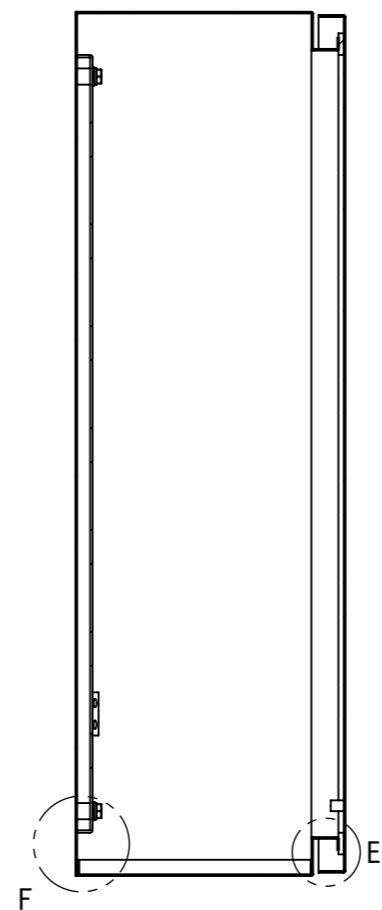

REV.	DESCRIPTION	DATE	APPVL.
A	新規作成	21/10/27	

Note :
材質 別途記載
塗装 5Y7/1 半ツヤ(標準色)

Designed by Yokogawa	Checked by -	Approved by - date -	Filename FWS000A00	Date 21/10/27	Scale 1:8
エス・ディ・エス株式会社			制御BOX/FW25-98S		
			FWS000A00	Edition A	Sheet 1/2

8

2022/01/19

断面図 B-B

断面図 A-A

DETAIL C
SCALE 1 : 2

DETAIL D
SCALE 1 : 2

DETAIL F
SCALE 1 : 2

DETAIL E
SCALE 1 : 2