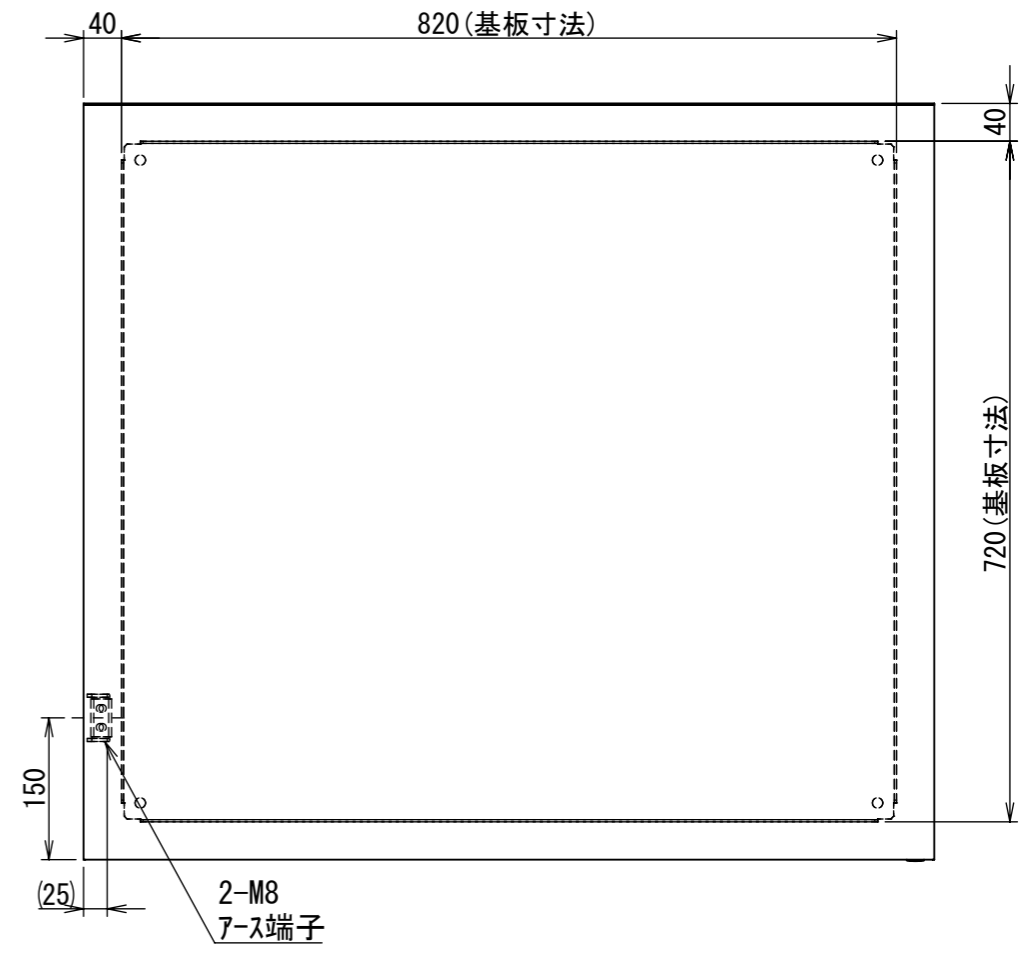

REV.	DESCRIPTION	DATE	APPVL.
A	新規作成	21/10/27	

Note :
材質 別途記載
塗装 5Y7/1 半ツヤ(標準色)

Designed by Yokogawa	Checked by -	Approved by - date -	Filename FWS000A00	Date 21/10/27	Scale 1:8
エス・ディ・エス株式会社			制御BOX/FW25-98S		
			FWS000A00	Edition A	Sheet 1/2