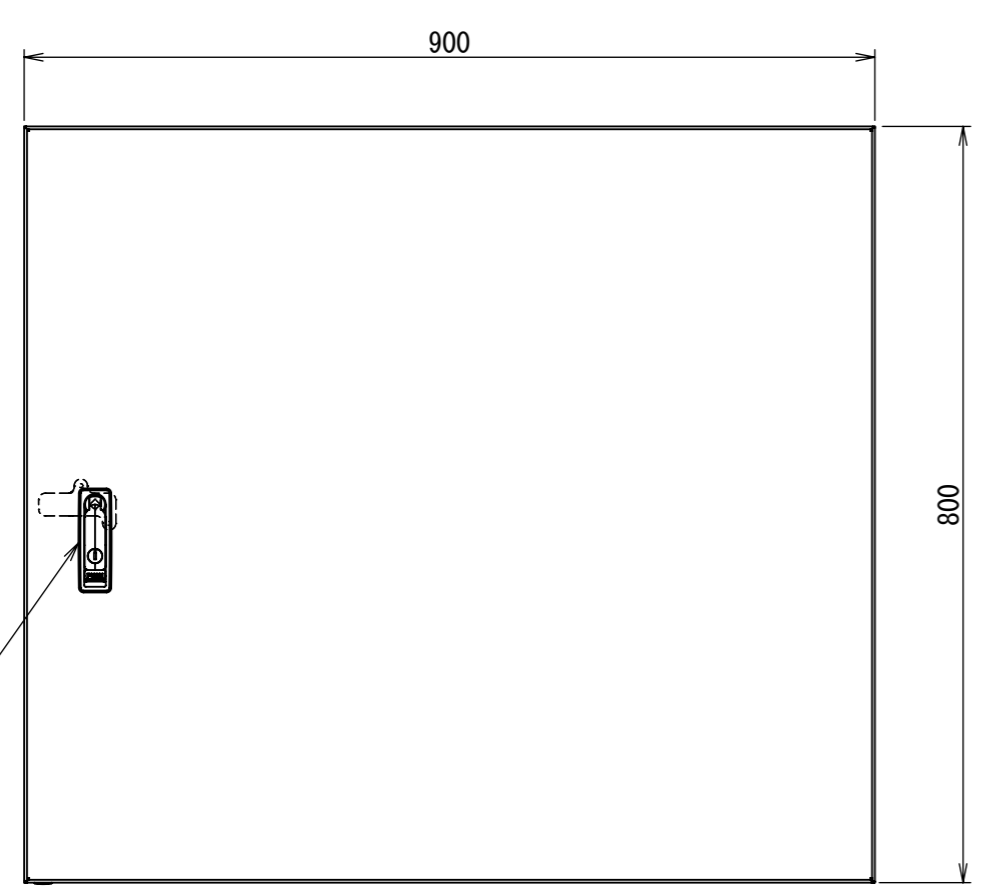

REV.	DESCRIPTION	DATE	APPVL.
A	新規作成	21/10/27	

Note :
材質 別途記載
塗装 5Y7/1 半ツヤ(標準色)

Designed by Yokogawa	Checked by -	Approved by - date -	Filename FWS000A00	Date 21/10/27	Scale 1:8
エス・ディ・エス株式会社			制御BOX/FW25-98S		
			FWS000A00	Edition A	Sheet 1/2