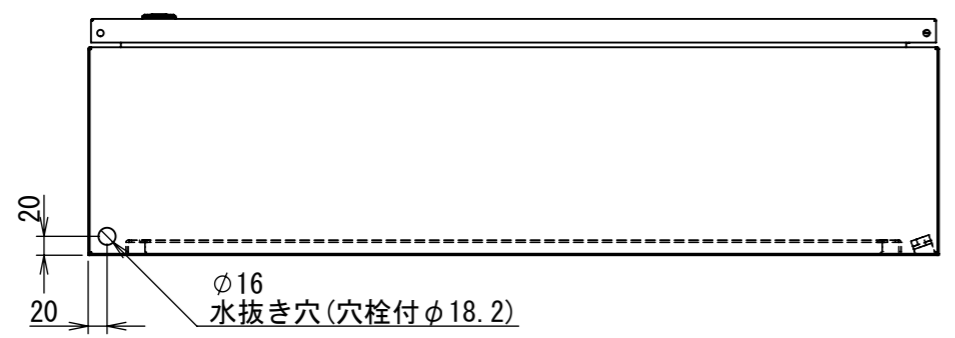

REV.	DESCRIPTION	DATE	APPVL.
A	新規作成	21/10/27	

Note :
材質 別途記載
塗装 5Y7/1 半ツヤ(標準色)

Designed by Yokogawa	Checked by -	Approved by - date -	Filename FWS000A00	Date 21/10/27	Scale 1:8
エス・ディ・エス株式会社			制御BOX/FW25-98S		
			FWS000A00	Edition A	Sheet 1/2