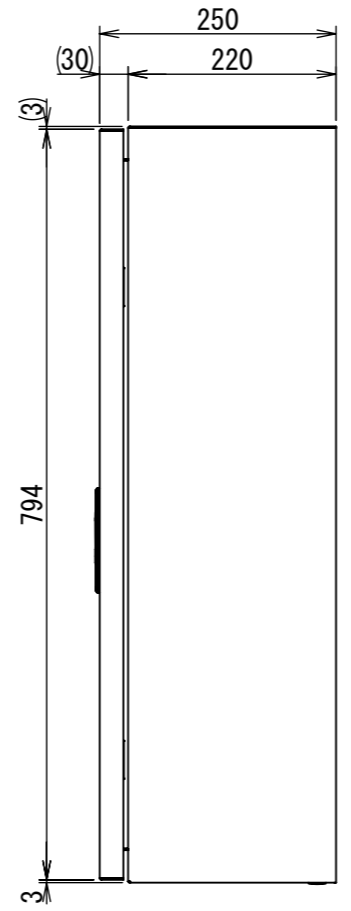

REV.	DESCRIPTION	DATE	APPVL.
A	新規作成	21/10/27	

Note :
材質 別途記載
塗装 5Y7/1 半ツヤ(標準色)

Designed by Yokogawa	Checked by -	Approved by - date -	Filename FWS000A00	Date 21/10/27	Scale 1:8
エス・ディ・エス株式会社			制御BOX/FW25-98S		
			FWS000A00	Edition A	Sheet 1/2