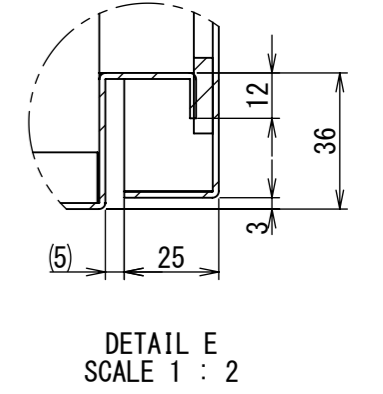

REV.	DESCRIPTION	DATE	APPVL.
A	新規作成	21/10/27	

2022/01/19

Note :
 材質 別途記載
 塗装 5Y7/1 半ツヤ(標準色)

Designed by Yokogawa	Checked by -	Approved by - date -	Filename FWS000A00	Date 21/10/27	Scale 1:7
エス・ディ・エス株式会社			制御BOX/FW25-97S		
			FWS000A00	Edition A	Sheet 1/2