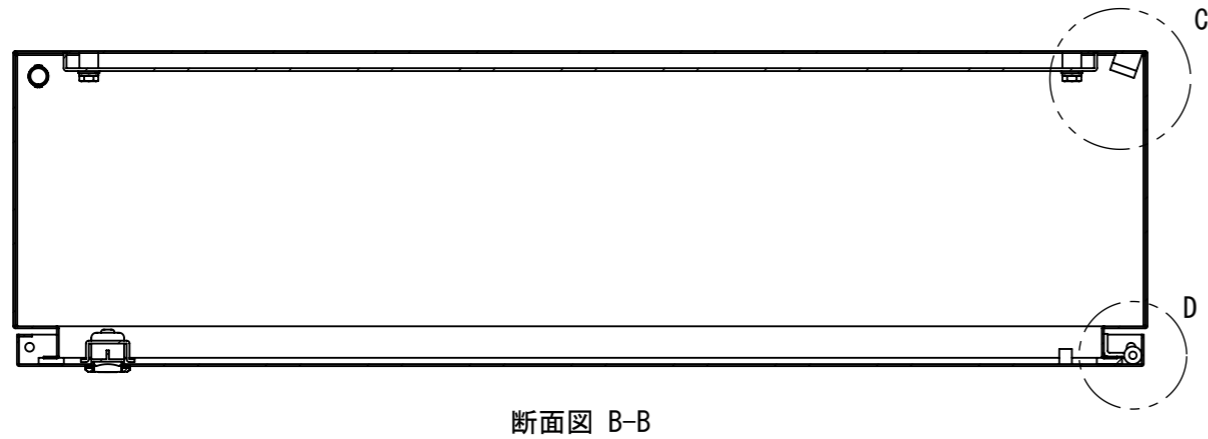

REV.	DESCRIPTION	DATE	APPVL.
A	新規作成	21/10/27	

2022/01/19

Note :
 材質 別途記載
 塗装 5Y7/1 半ツヤ(標準色)

Designed by Yokogawa	Checked by -	Approved by - date -	Filename FWS000A00	Date 21/10/27	Scale 1:7
エス・ディ・エス株式会社			制御BOX/FW25-97S		
			FWS000A00	Edition A	Sheet 1/2