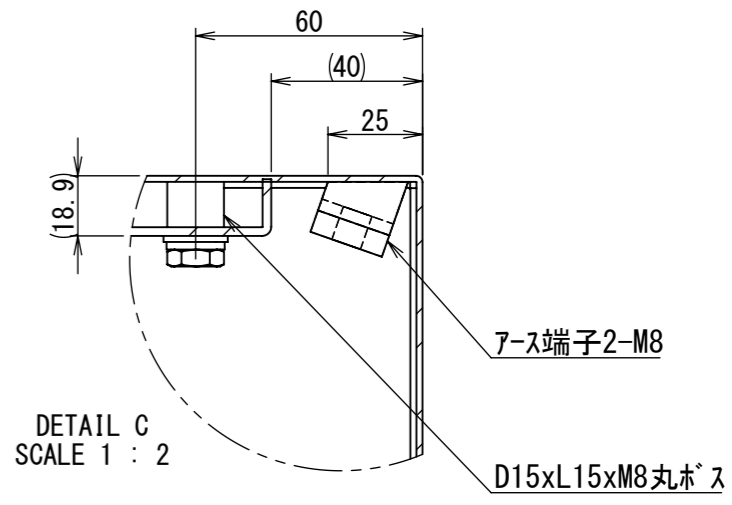

REV.	DESCRIPTION	DATE	APPVL.
A	新規作成	21/10/27	

2022/01/19

Note :
 材質 別途記載
 塗装 5Y7/1 半ツヤ(標準色)

Designed by Yokogawa	Checked by -	Approved by - date -	Filename FWS000A00	Date 21/10/27	Scale 1:7
エス・ディ・エス株式会社			制御BOX/FW25-97S		
			FWS000A00	Edition A	Sheet 1/2