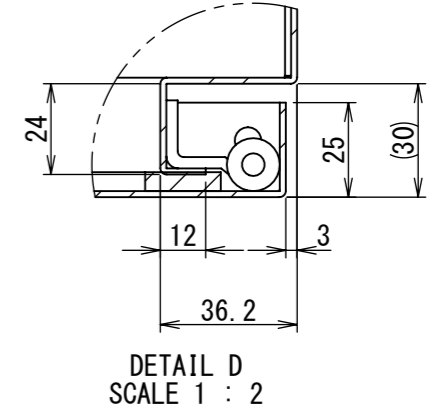

REV.	DESCRIPTION	DATE	APPVL.
A	新規作成	21/10/27	

2022/01/19

Note :
 材質 別途記載
 塗装 5Y7/1 半ツヤ(標準色)

Designed by Yokogawa	Checked by -	Approved by - date -	Filename FWS000A00	Date 21/10/27	Scale 1:7
エス・ディ・エス株式会社			制御BOX/FW25-97S		
			FWS000A00	Edition A	Sheet 1/2