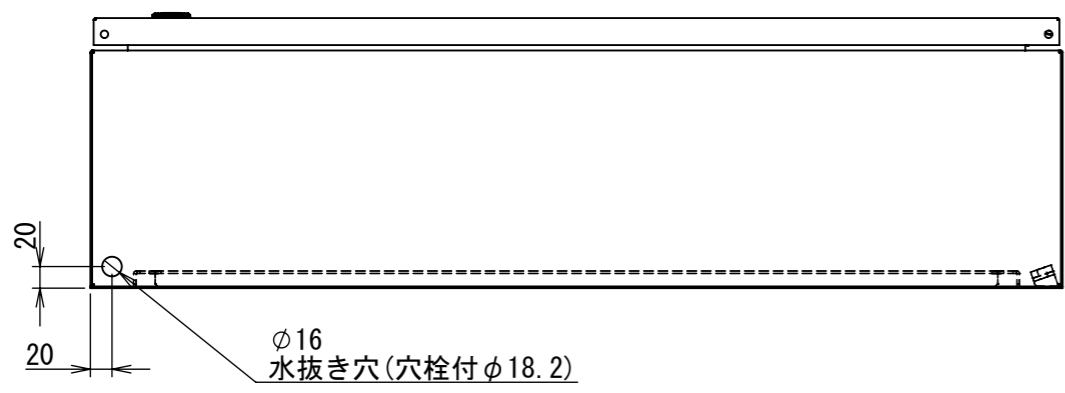

REV.	DESCRIPTION	DATE	APPVL.
A	新規作成	21/10/27	

2022/01/19

Note :
 材質 別途記載
 塗装 5Y7/1 半ツヤ(標準色)

Designed by Yokogawa	Checked by -	Approved by - date -	Filename FWS000A00	Date 21/10/27	Scale 1:7
エス・ディ・エス株式会社			制御BOX/FW25-97S		
			FWS000A00	Edition A	Sheet 1/2