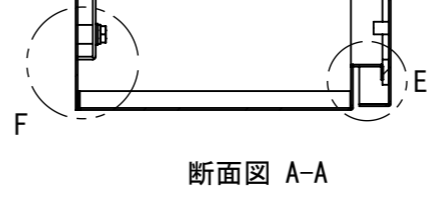

REV.	DESCRIPTION	DATE	APPVL.
A	新規作成	21/10/27	

2022/01/19

Note :
 材質 別途記載
 塗装 5Y7/1 半ツヤ(標準色)

Designed by Yokogawa	Checked by -	Approved by - date -	Filename FWS000A00	Date 21/10/27	Scale 1:7
エス・ディ・エス株式会社			制御BOX/FW25-97S		
			FWS000A00	Edition A	Sheet 1/2