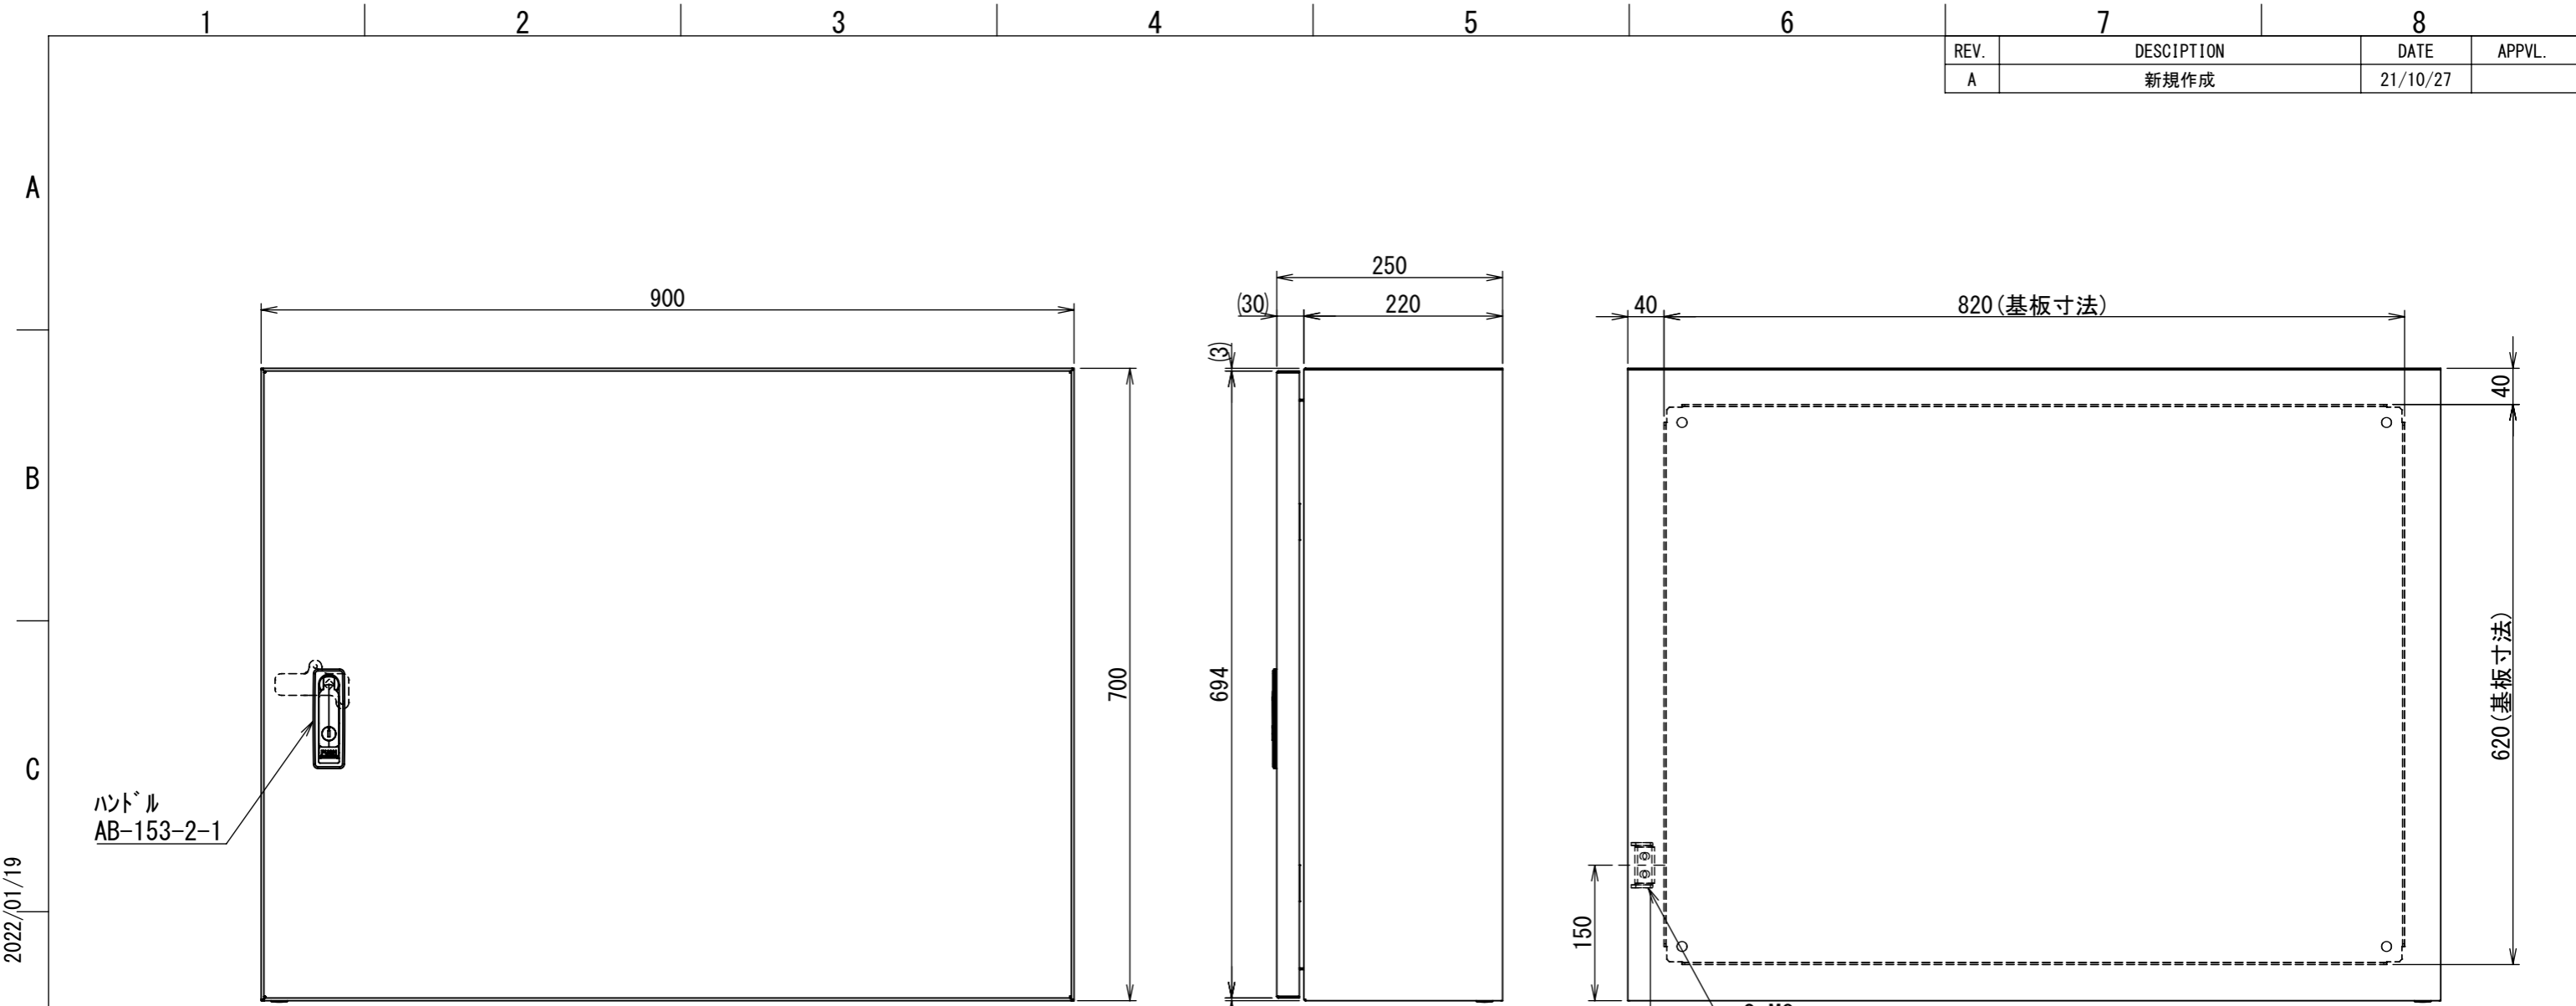

REV.	DESCRIPTION	DATE	APPVL.
A	新規作成	21/10/27	

2022/01/19

Note :
 材質 別途記載
 塗装 5Y7/1 半ツヤ(標準色)

Designed by Yokogawa	Checked by -	Approved by - date -	Filename FWS000A00	Date 21/10/27	Scale 1:7
エス・ディ・エス株式会社			制御BOX/FW25-97S		
			FWS000A00	Edition A	Sheet 1/2