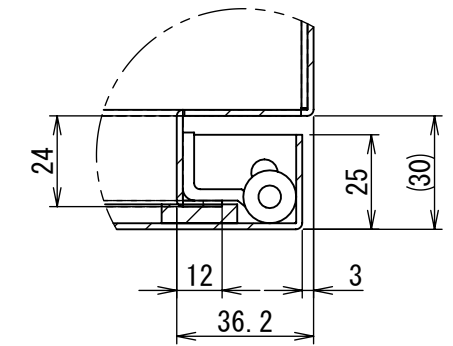

REV.	DESCRIPTION	DATE	APPL.
A	新規作成	21/10/27	

2022/01/17

Note :
 材質 別途記載
 塗装 5Y7/1. 半ツヤ(標準色)

Designed by Yokogawa	Checked by -	Approved by - date -	Filename FWS0000A00	Date 21/10/27	Scale 1:9
エス・ディ・エス株式会社			制御BOX/FW25-916S		
			FWS0000A00	Edition A	Sheet 1/2

2022/01/17

断面図 A-A

DETAIL C
SCALE 1 : 2

DETAIL AE
SCALE 1 : 2

DETAIL D
SCALE 1 : 2

DETAIL AF
SCALE 1 : 2

断面図 B-B

Note :
材質 別途記載
塗装 5Y7/1. 半ツヤ(標準色)