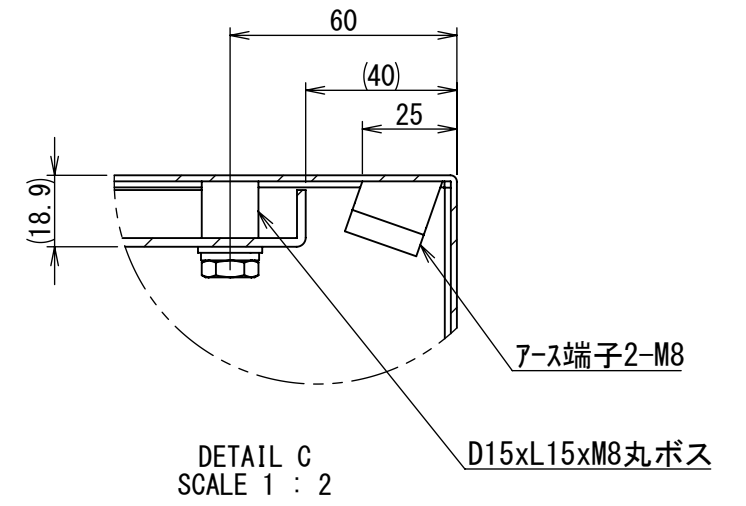

REV.	DESCRIPTION	DATE	APPL.
A	新規作成	21/10/27	

2022/01/17

Note :
 材質 別途記載
 塗装 5Y7/1. 半ツヤ(標準色)

Designed by Yokogawa	Checked by -	Approved by - date -	Filename FWS0000A00	Date 21/10/27	Scale 1:9
エス・ディ・エス株式会社			制御BOX/FW25-916S		
			FWS0000A00	Edition A	Sheet 1/2

2022/01/17

断面図 A-A

DETAIL C
SCALE 1 : 2

DETAIL AE
SCALE 1 : 2

DETAIL D
SCALE 1 : 2

DETAIL AF
SCALE 1 : 2

断面図 B-B

Note :
材質 別途記載
塗装 5Y7/1. 半ツヤ(標準色)