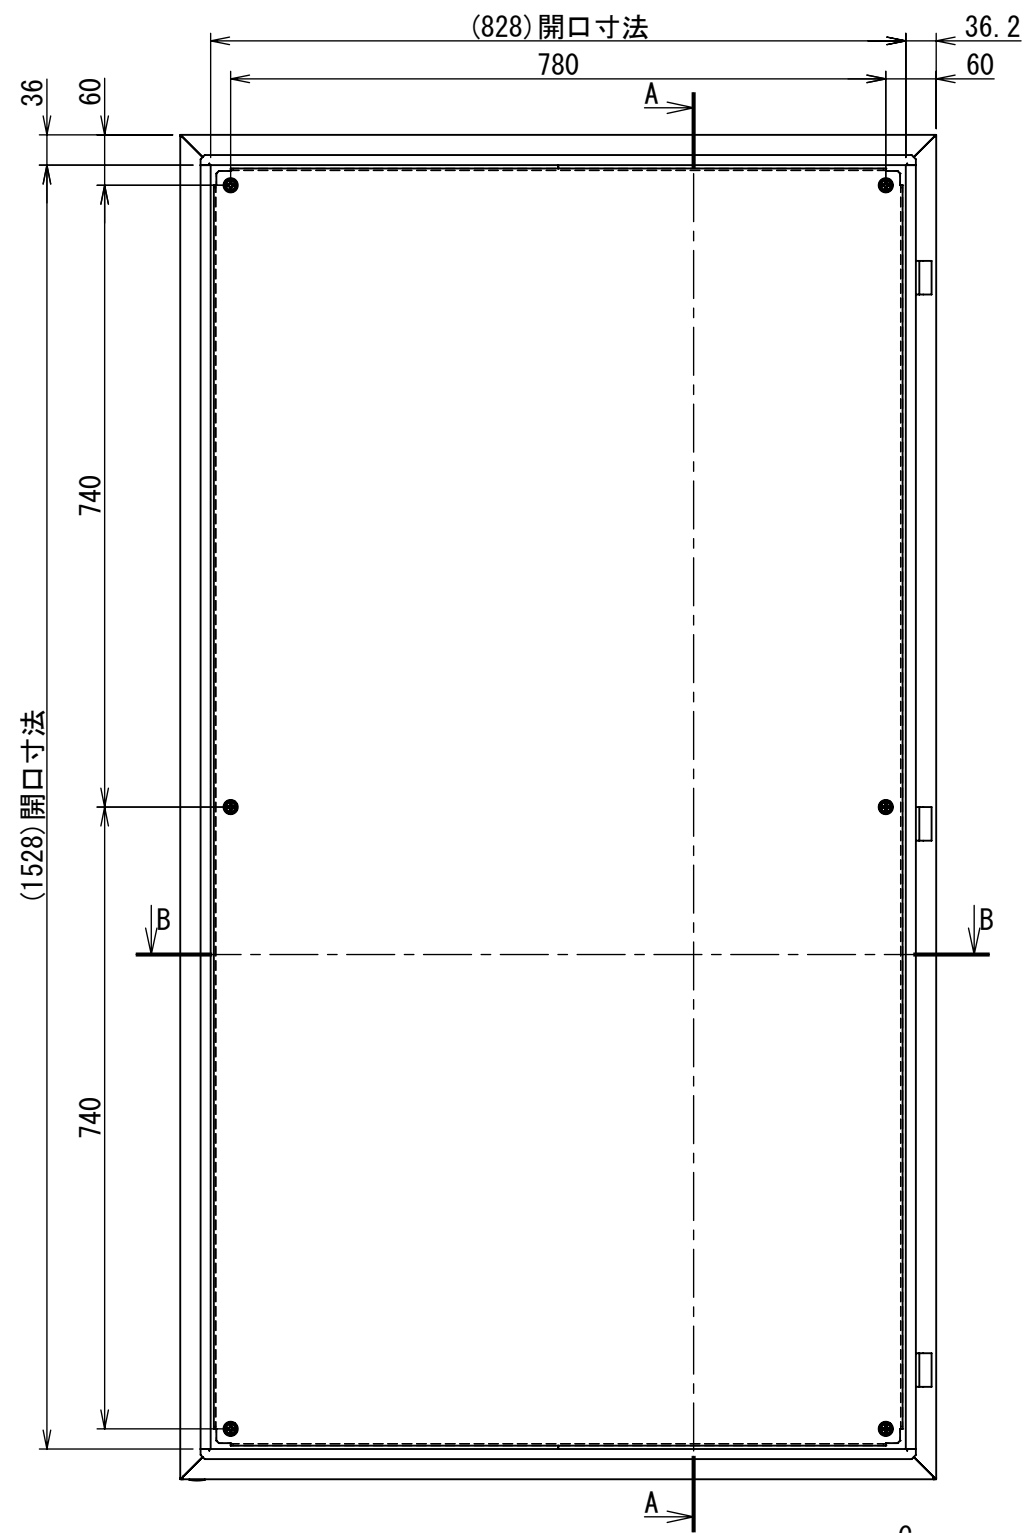

REV.	DESCRIPTION	DATE	APPL.
A	新規作成	21/10/27	

2022/01/17

Note :
 材質 別途記載
 塗装 5Y7/1. 半ツヤ(標準色)

Designed by Yokogawa	Checked by -	Approved by - date -	Filename FWS0000A00	Date 21/10/27	Scale 1:9
エス・ディ・エス株式会社			制御BOX/FW25-916S		
			FWS0000A00	Edition A	Sheet 1/2

2022/01/17

断面図 A-A

DETAIL C
SCALE 1 : 2

DETAIL AE
SCALE 1 : 2

DETAIL D
SCALE 1 : 2

DETAIL AF
SCALE 1 : 2

断面図 B-B

Note :
材質 別途記載
塗装 5Y7/1. 半ツヤ(標準色)