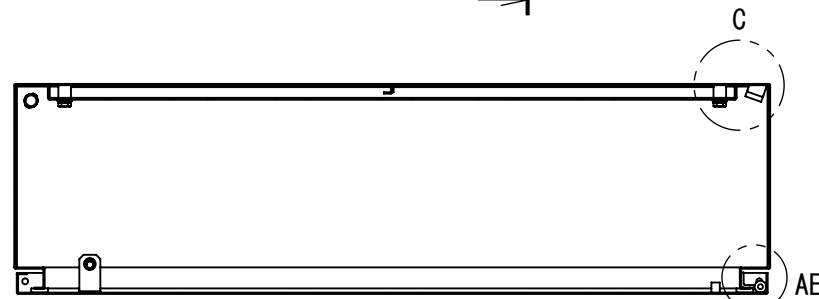

2022/01/17

断面図 A-A

DETAIL C
SCALE 1 : 2

DETAIL AE
SCALE 1 : 2

DETAIL D
SCALE 1 : 2

DETAIL AF
SCALE 1 : 2

断面図 B-B

Note :
材質 別途記載
塗装 5Y7/1. 半ツヤ(標準色)