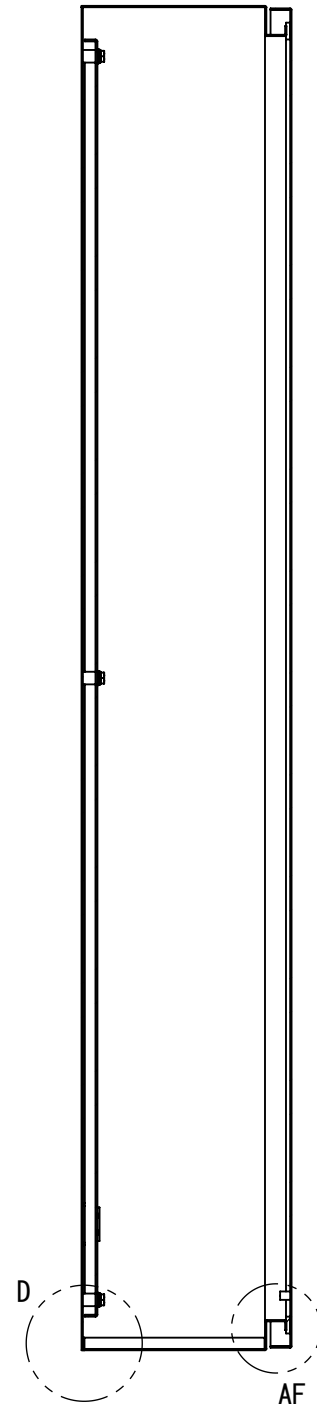

REV.	DESCRIPTION	DATE	APPL.
A	新規作成	21/10/27	

2022/01/17

Note :
 材質 別途記載
 塗装 5Y7/1. 半ツヤ(標準色)

Designed by Yokogawa	Checked by -	Approved by - date -	Filename FWS0000A00	Date 21/10/27	Scale 1:9
エス・ディ・エス株式会社			制御BOX/FW25-916S		
			FWS0000A00	Edition A	Sheet 1/2

2022/01/17

断面図 A-A

DETAIL C
SCALE 1 : 2

DETAIL AE
SCALE 1 : 2

DETAIL D
SCALE 1 : 2

DETAIL AF
SCALE 1 : 2

断面図 B-B

Note :
材質 別途記載
塗装 5Y7/1. 半ツヤ(標準色)

Designed by Yokogawa	Checked by -	Approved by - date -	Filename FWS0000A00	Date 21/10/27	Scale 1:9
エス・ディ・エス株式会社			制御BOX/FW25-916S		
			FWS0000A00	Edition A	Sheet 2/2