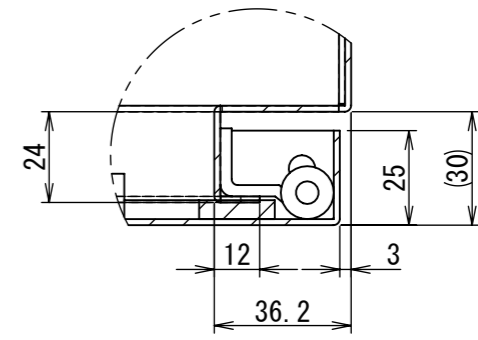

REV.	DESCRIPTION	DATE	APPL.
A	新規作成	21/10/27	

2022/01/17

Note :
 材質 別途記載
 塗装 5Y7/1. 半ツヤ(標準色)

Designed by Yokogawa	Checked by -	Approved by - date -	Filename FWS0000A00	Date 21/10/27	Scale 1:9
エス・ディ・エス株式会社			制御BOX/FW25-912S		
			FWS0000A00	Edition A	Sheet 1/2

2022/01/17

断面図 A-A

DETAIL C
SCALE 1 : 2

DETAIL AE
SCALE 1 : 2

DETAIL D
SCALE 1 : 2

DETAIL AF
SCALE 1 : 2

断面図 B-B

Note :
材質 別途記載
塗装 5Y7/1. 半ツヤ(標準色)