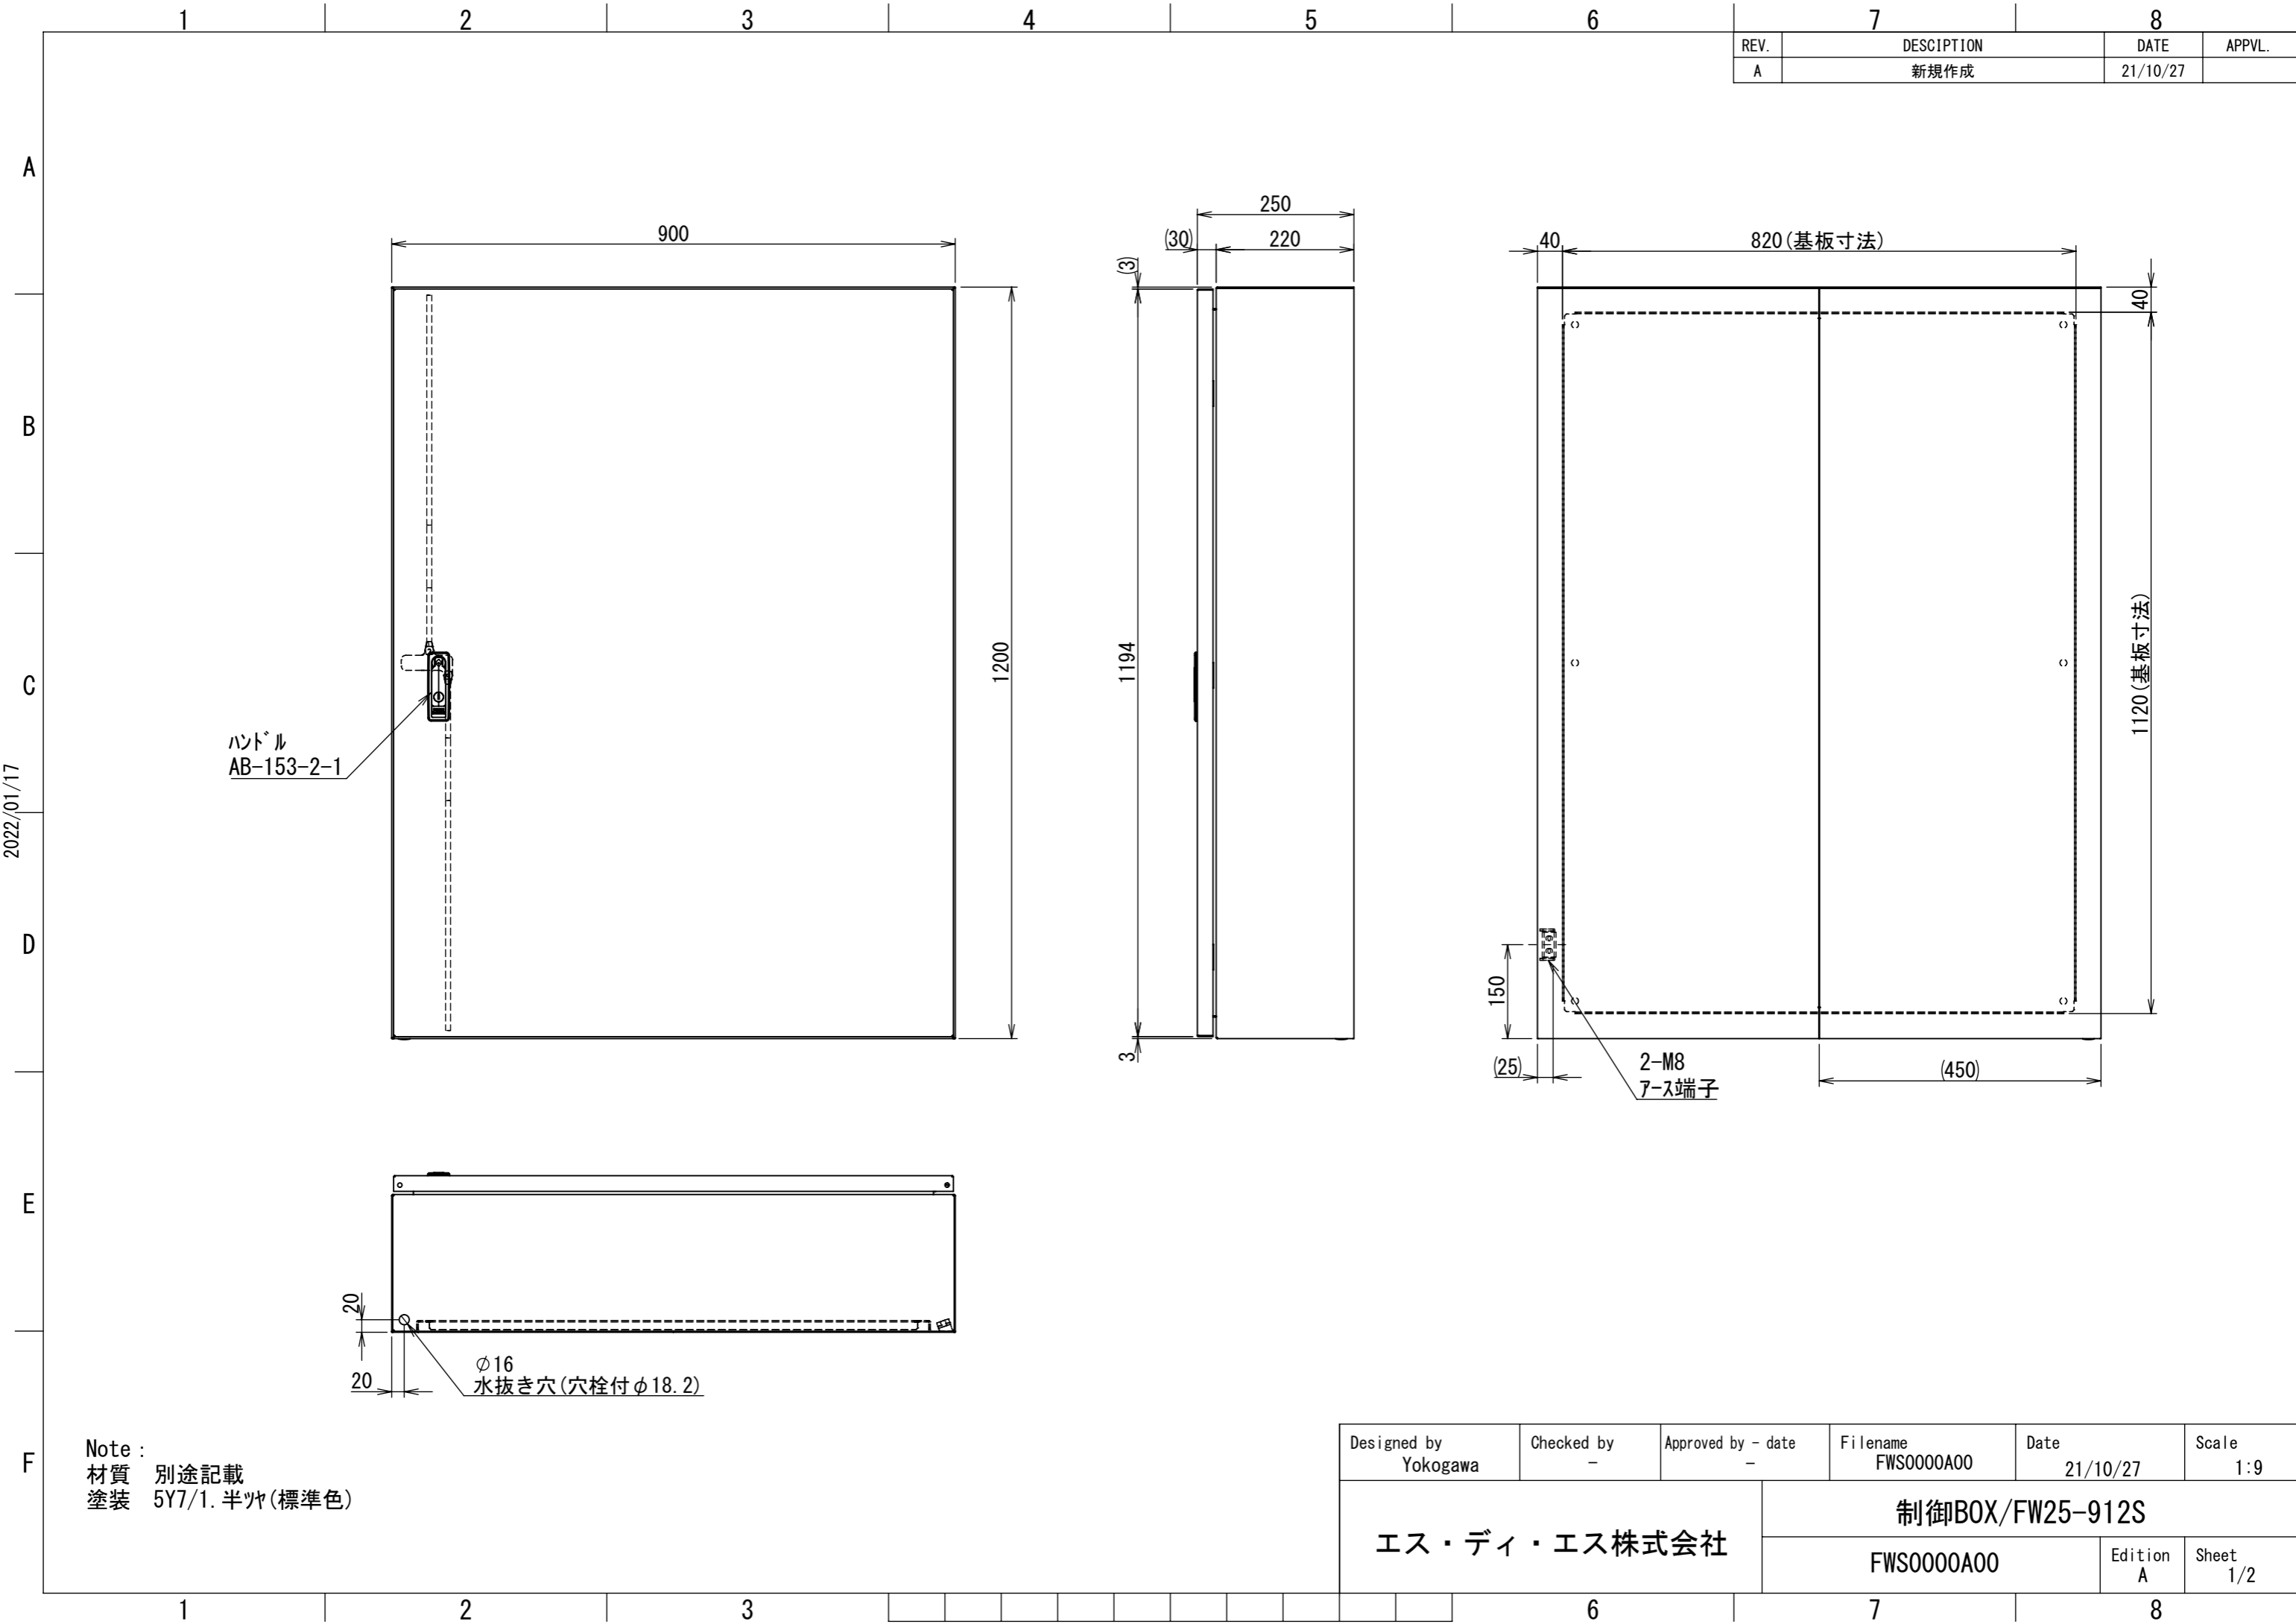

REV.	DESCRIPTION	DATE	APPL.
A	新規作成	21/10/27	

2022/01/17

Note :
 材質 別途記載
 塗装 5Y7/1. 半ツヤ(標準色)

Designed by Yokogawa	Checked by -	Approved by - date -	Filename FWS0000A00	Date 21/10/27	Scale 1:9
エス・ディ・エス株式会社			制御BOX/FW25-912S		
			FWS0000A00	Edition A	Sheet 1/2

2022/01/17

断面図 A-A

DETAIL C
SCALE 1 : 2

DETAIL AE
SCALE 1 : 2

DETAIL D
SCALE 1 : 2

DETAIL AF
SCALE 1 : 2

断面図 B-B

Note :
材質 別途記載
塗装 5Y7/1. 半ツヤ(標準色)