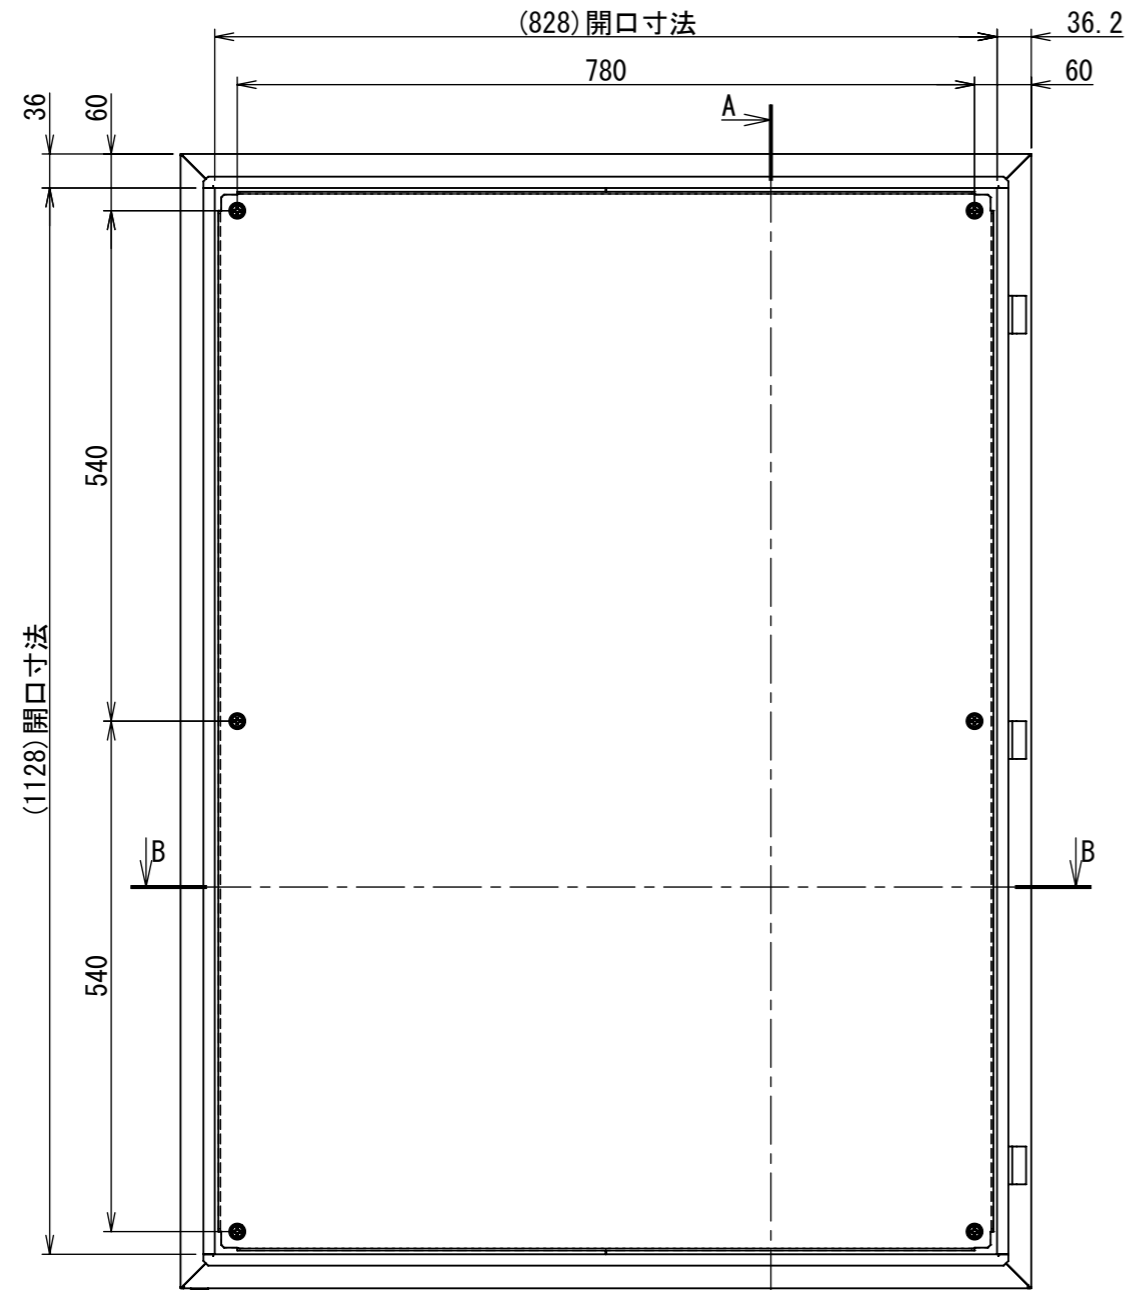

REV.	DESCRIPTION	DATE	APPL.
A	新規作成	21/10/27	

2022/01/17

Note :
 材質 別途記載
 塗装 5Y7/1. 半ツヤ(標準色)

Designed by Yokogawa	Checked by -	Approved by - date -	Filename FWS0000A00	Date 21/10/27	Scale 1:9
エス・ディ・エス株式会社			制御BOX/FW25-912S		
			FWS0000A00	Edition A	Sheet 1/2

2022/01/17

断面図 A-A

DETAIL C
SCALE 1 : 2

DETAIL AE
SCALE 1 : 2

DETAIL D
SCALE 1 : 2

DETAIL AF
SCALE 1 : 2

断面図 B-B

Note :
材質 別途記載
塗装 5Y7/1. 半ツヤ(標準色)

Designed by Yokogawa	Checked by -	Approved by - date -	Filename FWS0000A00	Date 21/10/27	Scale 1:8
エス・ディ・エス株式会社			制御BOX/FW25-912S		
			FWS0000A00	Edition A	Sheet 2/2