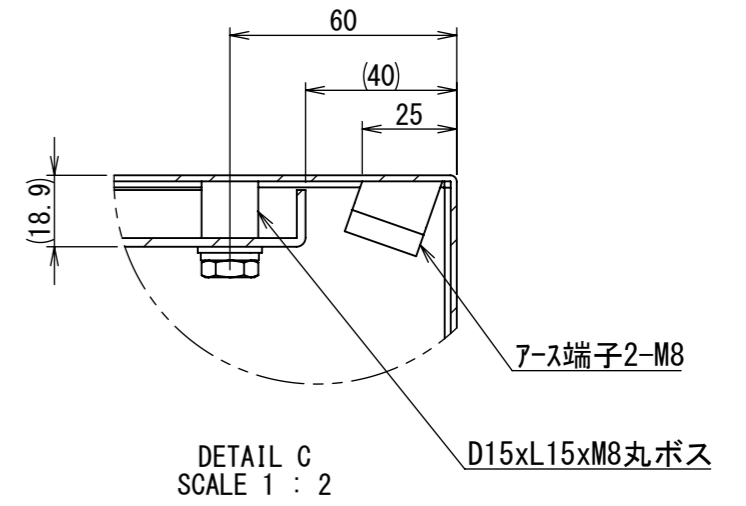

REV.	DESCRIPTION	DATE	APPL.
A	新規作成	21/10/27	

2022/01/17

Note :
 材質 別途記載
 塗装 5Y7/1. 半ツヤ(標準色)

Designed by Yokogawa	Checked by -	Approved by - date -	Filename FWS0000A00	Date 21/10/27	Scale 1:9
エス・ディ・エス株式会社			制御BOX/FW25-912S		
			FWS0000A00	Edition A	Sheet 1/2

2022/01/17

断面図 A-A

DETAIL C
SCALE 1 : 2

DETAIL AE
SCALE 1 : 2

DETAIL D
SCALE 1 : 2

DETAIL AF
SCALE 1 : 2

断面図 B-B

Note :
材質 別途記載
塗装 5Y7/1. 半ツヤ(標準色)