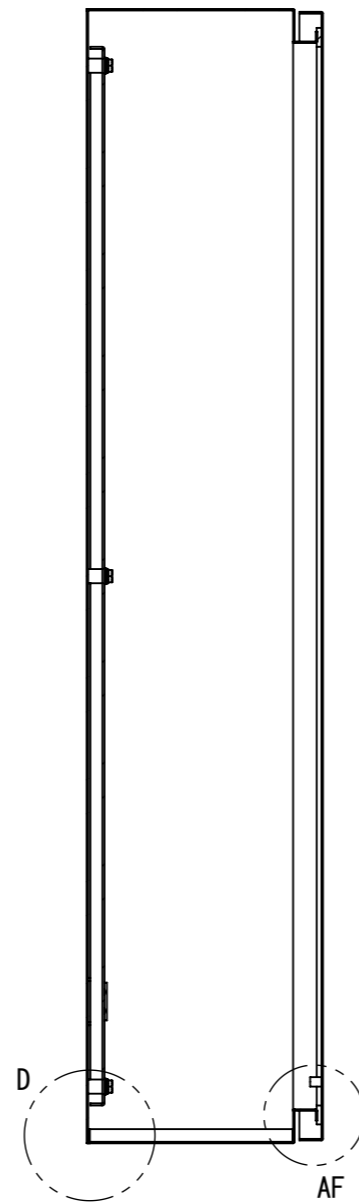

REV.	DESCRIPTION	DATE	APPL.
A	新規作成	21/10/27	

2022/01/17

Note :
 材質 別途記載
 塗装 5Y7/1. 半ツヤ(標準色)

Designed by Yokogawa	Checked by -	Approved by - date -	Filename FWS0000A00	Date 21/10/27	Scale 1:9
エス・ディ・エス株式会社			制御BOX/FW25-912S		
			FWS0000A00	Edition A	Sheet 1/2

2022/01/17

断面図 A-A

DETAIL C
SCALE 1 : 2

DETAIL AE
SCALE 1 : 2

DETAIL D
SCALE 1 : 2

DETAIL AF
SCALE 1 : 2

断面図 B-B

Note :
材質 別途記載
塗装 5Y7/1. 半ツヤ(標準色)

Designed by Yokogawa	Checked by -	Approved by - date -	Filename FWS0000A00	Date 21/10/27	Scale 1:8
エス・ディ・エス株式会社			制御BOX/FW25-912S		
			FWS0000A00	Edition A	Sheet 2/2