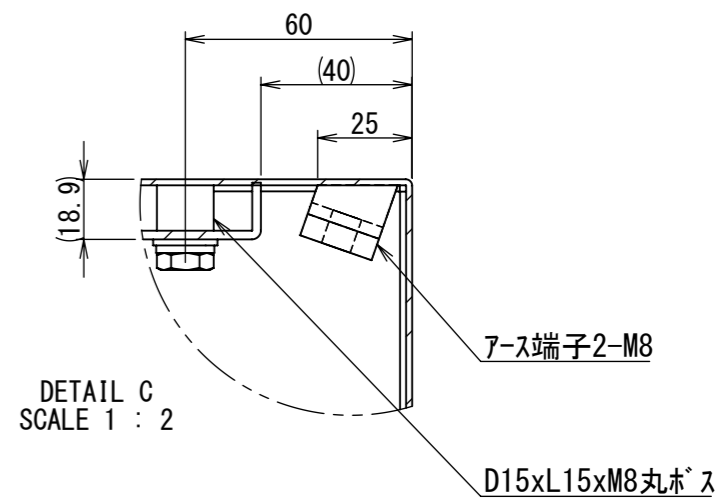

2022/01/19

Note :
材質 別途記載
塗装 5Y7/1 半ツヤ(標準色)

Designed by Yokogawa	Checked by -	Approved by - date -	Filename FWS000A00	Date 21/10/27	Scale 1:6
エス・ディ・エス株式会社			制御BOX/FW25-89S		
			FWS000A00	Edition A	Sheet 2/2