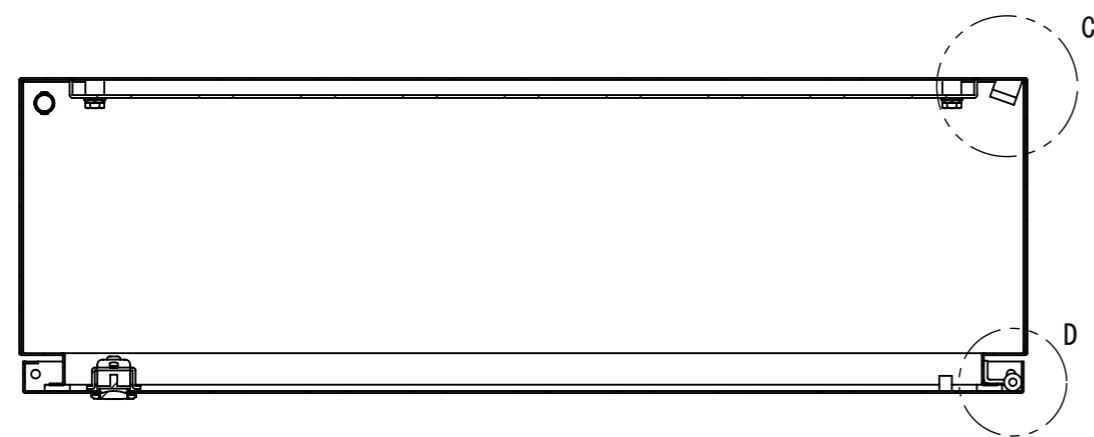

2022/01/19

Note :
材質 別途記載
塗装 5Y7/1 半ツヤ(標準色)

Designed by Yokogawa	Checked by -	Approved by - date -	Filename FWS000A00	Date 21/10/27	Scale 1:6
エス・ディ・エス株式会社			制御BOX/FW25-89S		
			FWS000A00	Edition A	Sheet 2/2