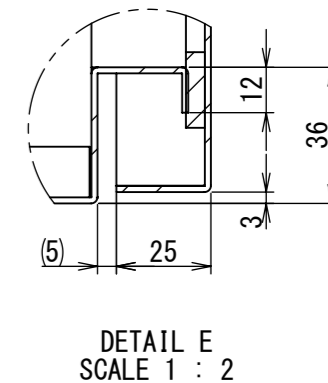

2022/01/19

Note :
材質 別途記載
塗装 5Y7/1 半ツヤ(標準色)

Designed by Yokogawa	Checked by -	Approved by - date -	Filename FWS000A00	Date 21/10/27	Scale 1:6
エス・ディ・エス株式会社			制御BOX/FW25-89S		
			FWS000A00	Edition A	Sheet 2/2