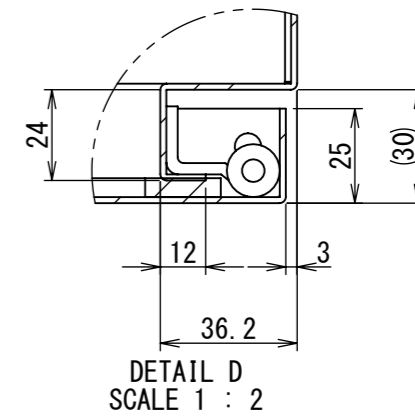

2022/01/19

Note :
材質 別途記載
塗装 5Y7/1 半ツヤ(標準色)

Designed by Yokogawa	Checked by -	Approved by - date -	Filename FWS000A00	Date 21/10/27	Scale 1:6
エス・ディ・エス株式会社			制御BOX/FW25-89S		
			FWS000A00	Edition A	Sheet 2/2