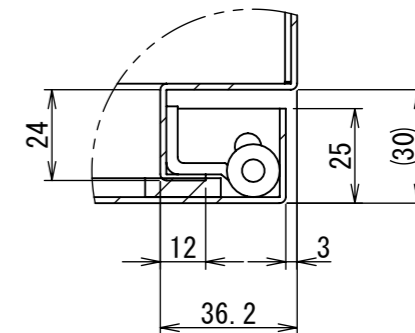

REV.	DESCRIPTION	DATE	APPVL.
A	新規作成	21/10/27	

2022/01/17

Note :
 材質 別途記載
 塗装 5Y7/1 半ツヤ(標準色)

Designed by Yokogawa	Checked by -	Approved by - date -	Filename FWS000A00	Date 21/10/27	Scale 1:7
エス・ディ・エス株式会社			制御BOX/FW25-87S		
			FWS000A00	Edition A	Sheet 1/2

2022/01/17

断面図 A-A

DETAIL C
SCALE 1 : 2

DETAIL D
SCALE 1 : 2

DETAIL F
SCALE 1 : 2

DETAIL E
SCALE 1 : 2

断面図 B-B

Note :
材質 別途記載
塗装 5Y7/1 半ツヤ(標準色)