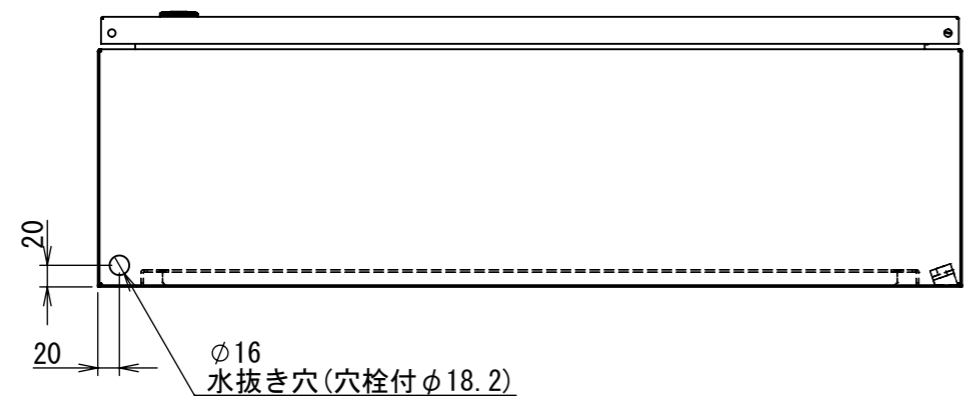

REV.	DESCRIPTION	DATE	APPVL.
A	新規作成	21/10/27	

2022/01/17

Note :
 材質 別途記載
 塗装 5Y7/1 半ツヤ(標準色)

Designed by Yokogawa	Checked by -	Approved by - date -	Filename FWS000A00	Date 21/10/27	Scale 1:7
エス・ディ・エス株式会社			制御BOX/FW25-87S		
			FWS000A00	Edition A	Sheet 1/2

2022/01/17

断面図 A-A

DETAIL C
SCALE 1 : 2

DETAIL D
SCALE 1 : 2

DETAIL F
SCALE 1 : 2

DETAIL E
SCALE 1 : 2

断面図 B-B

Note :
材質 別途記載
塗装 5Y7/1 半ツヤ(標準色)