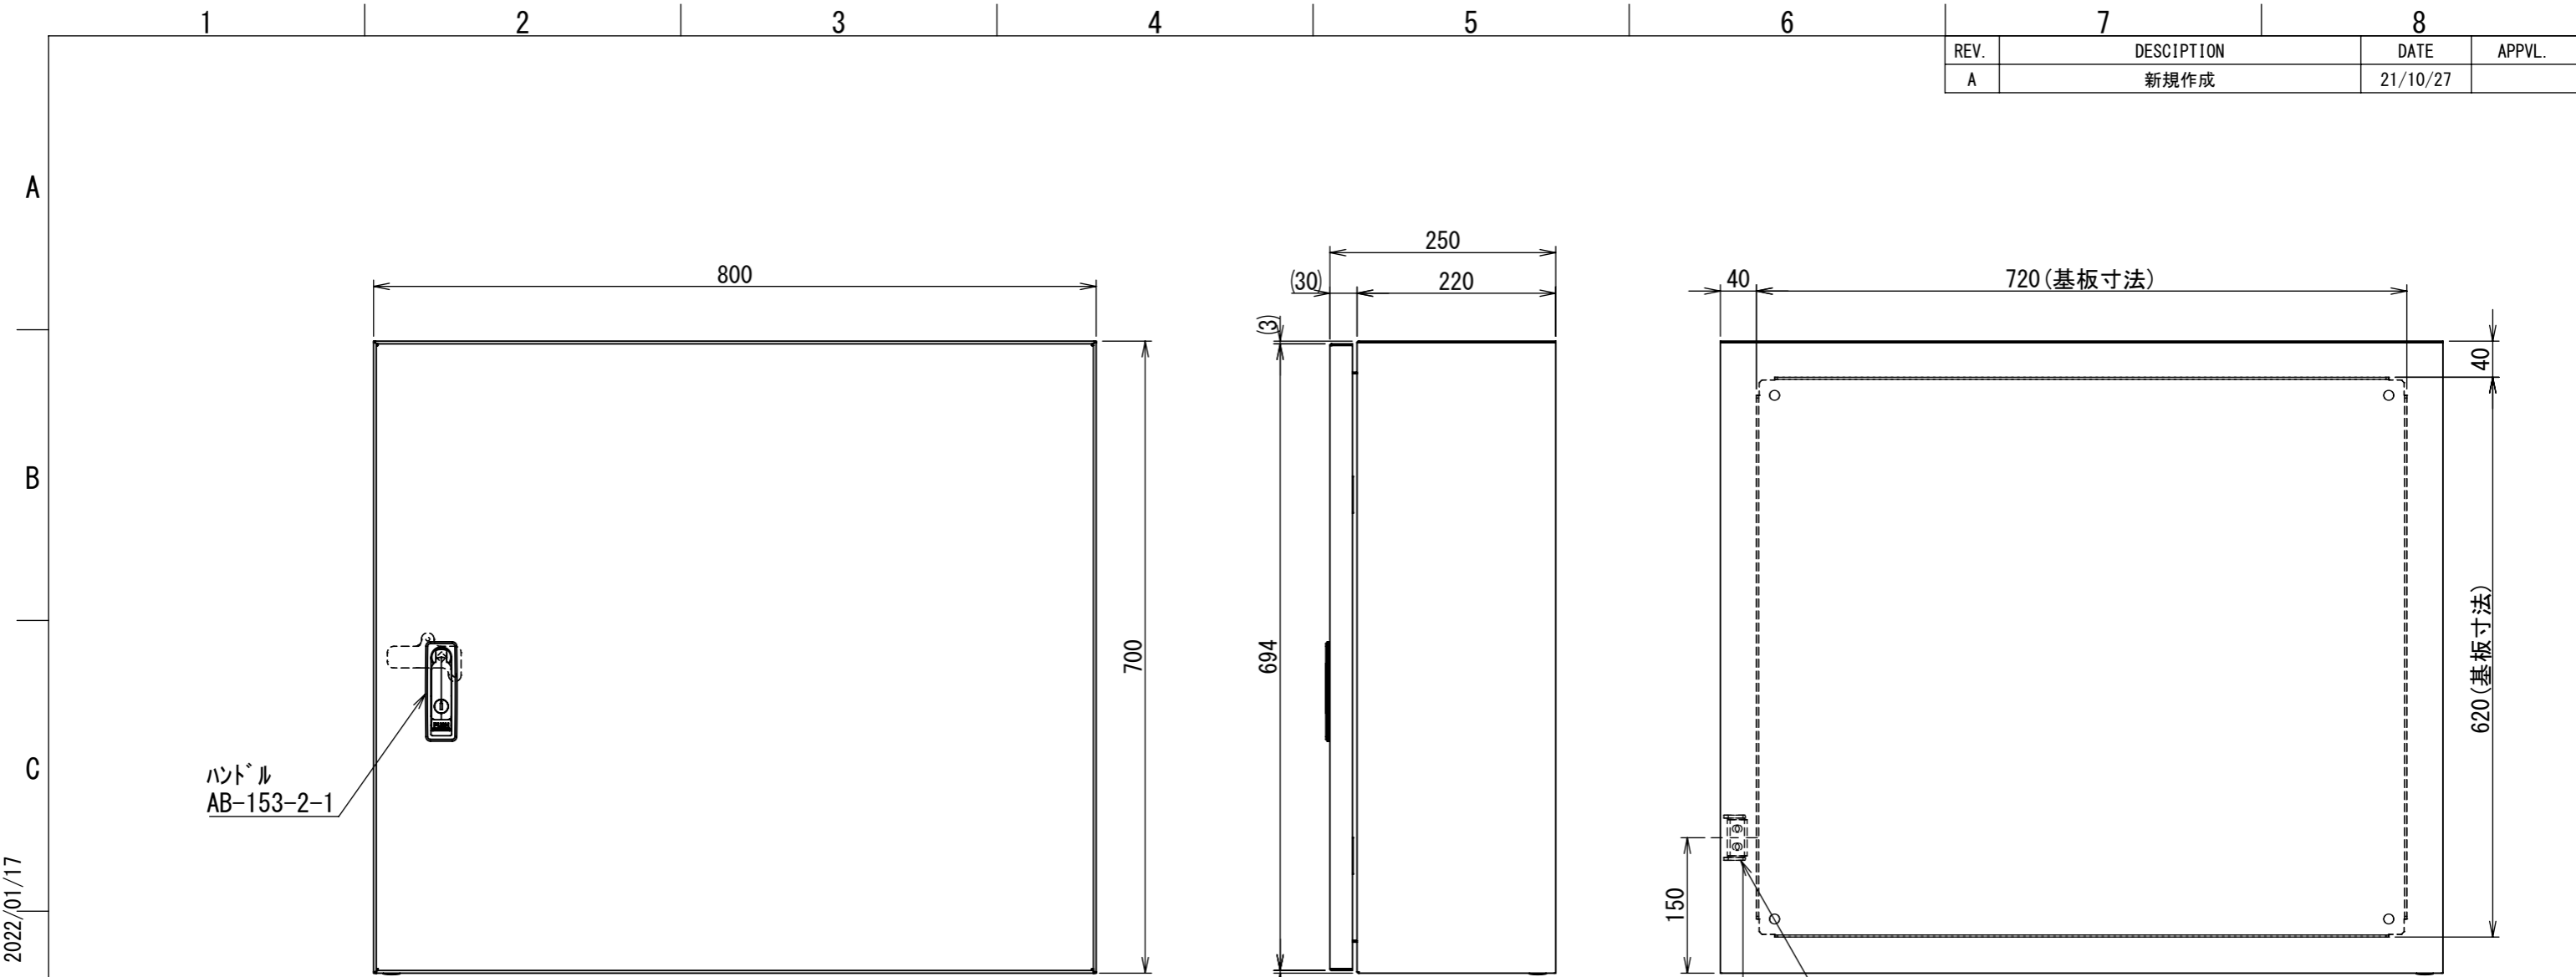

REV.	DESCRIPTION	DATE	APPVL.
A	新規作成	21/10/27	

2022/01/17

Note :
 材質 別途記載
 塗装 5Y7/1 半ツヤ(標準色)

Designed by Yokogawa	Checked by -	Approved by - date -	Filename FWS000A00	Date 21/10/27	Scale 1:7
エス・ディ・エス株式会社			制御BOX/FW25-87S		
			FWS000A00	Edition A	Sheet 1/2

2022/01/17

断面図 A-A

DETAIL C
SCALE 1 : 2

DETAIL D
SCALE 1 : 2

DETAIL F
SCALE 1 : 2

DETAIL E
SCALE 1 : 2

断面図 B-B

Note :
材質 別途記載
塗装 5Y7/1 半ツヤ(標準色)