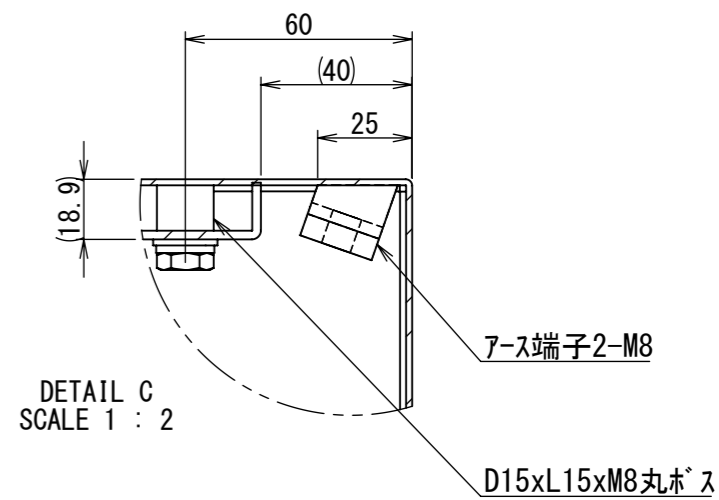

REV.	DESCRIPTION	DATE	APPVL.
A	新規作成	21/10/27	

2022/01/17

Note :
 材質 別途記載
 塗装 5Y7/1 半ツヤ(標準色)

Designed by Yokogawa	Checked by -	Approved by - date -	Filename FWS000A00	Date 21/10/27	Scale 1:7
エス・ディ・エス株式会社			制御BOX/FW25-87S		
			FWS000A00	Edition A	Sheet 1/2

2022/01/17

断面図 A-A

DETAIL C
SCALE 1 : 2

DETAIL D
SCALE 1 : 2

DETAIL F
SCALE 1 : 2

DETAIL E
SCALE 1 : 2

断面図 B-B

Note :
材質 別途記載
塗装 5Y7/1 半ツヤ(標準色)