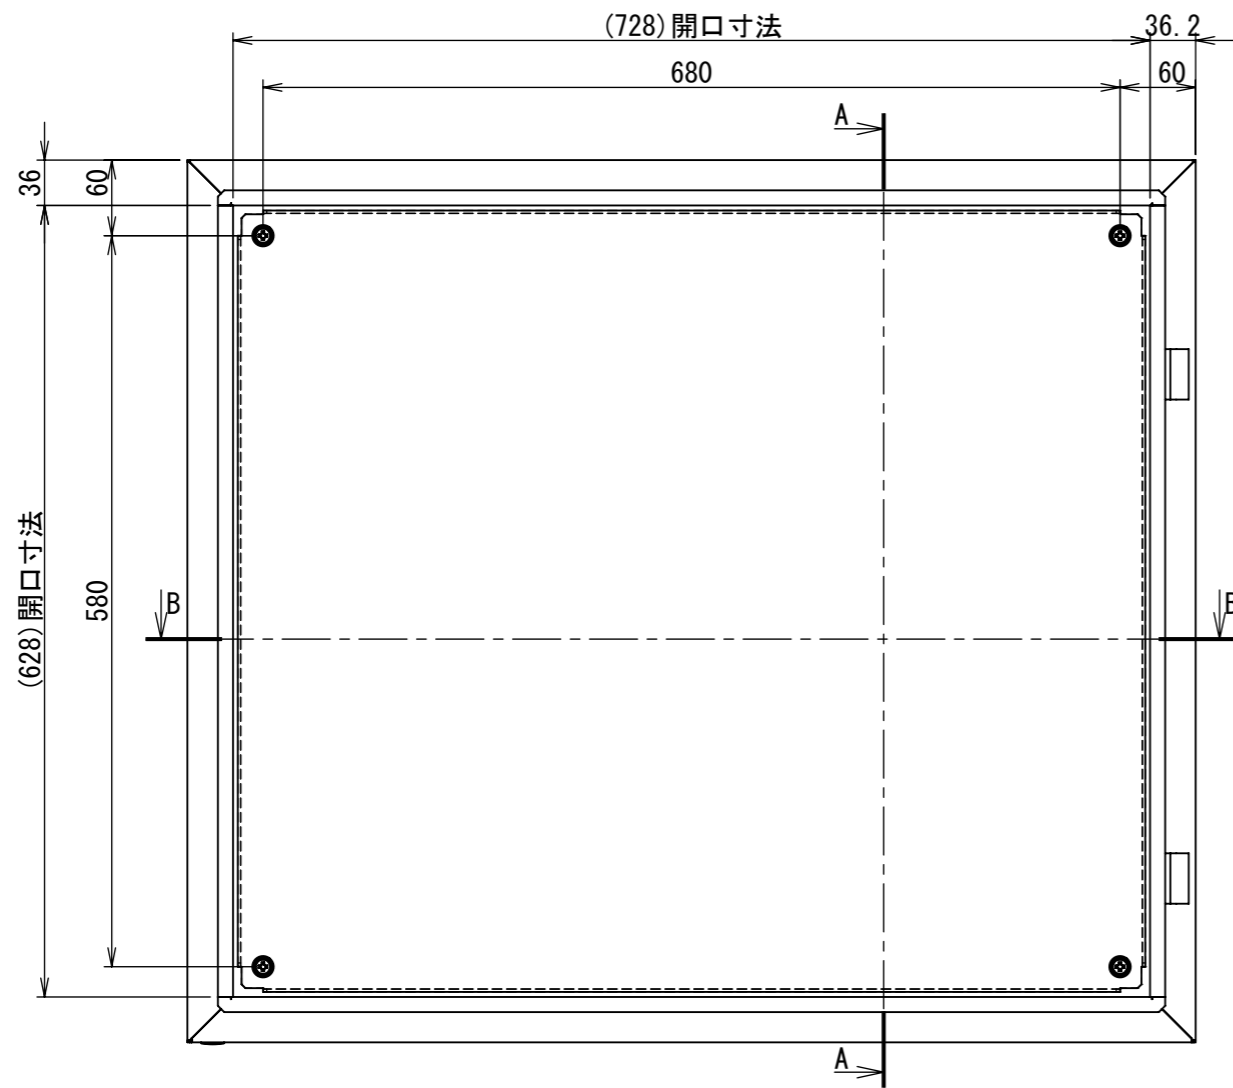

REV.	DESCRIPTION	DATE	APPVL.
A	新規作成	21/10/27	

2022/01/17

Note :
 材質 別途記載
 塗装 5Y7/1 半ツヤ(標準色)

Designed by Yokogawa	Checked by -	Approved by - date -	Filename FWS000A00	Date 21/10/27	Scale 1:7
エス・ディ・エス株式会社			制御BOX/FW25-87S		
			FWS000A00	Edition A	Sheet 1/2

2022/01/17

断面図 A-A

DETAIL C
SCALE 1 : 2

DETAIL D
SCALE 1 : 2

DETAIL F
SCALE 1 : 2

DETAIL E
SCALE 1 : 2

断面図 B-B

Note :
材質 別途記載
塗装 5Y7/1 半ツヤ(標準色)