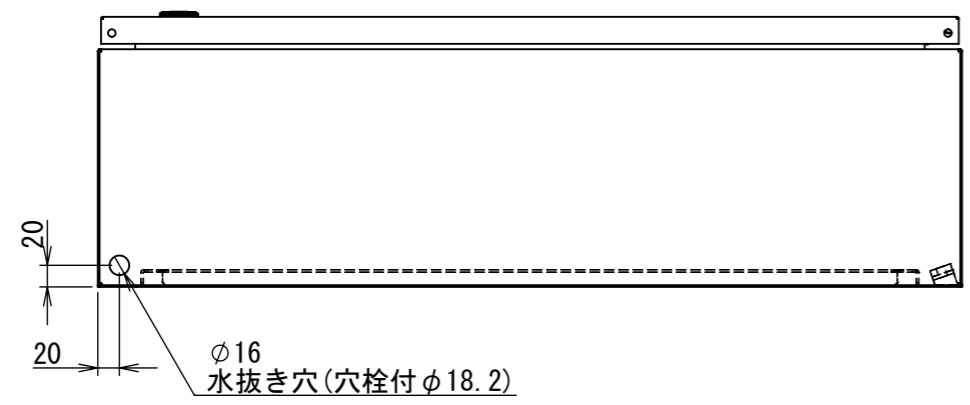

REV.	DESCRIPTION	DATE	APPVL.
A	新規作成	21/10/27	

2022/01/17

Note :
 材質 別途記載
 塗装 5Y7/1 半ツヤ(標準色)

Designed by Yokogawa	Checked by -	Approved by - date -	Filename FWS000A00	Date 21/10/27	Scale 1:7
エス・ディ・エス株式会社			制御BOX/FW25-86S		
			FWS000A00	Edition A	Sheet 1/2