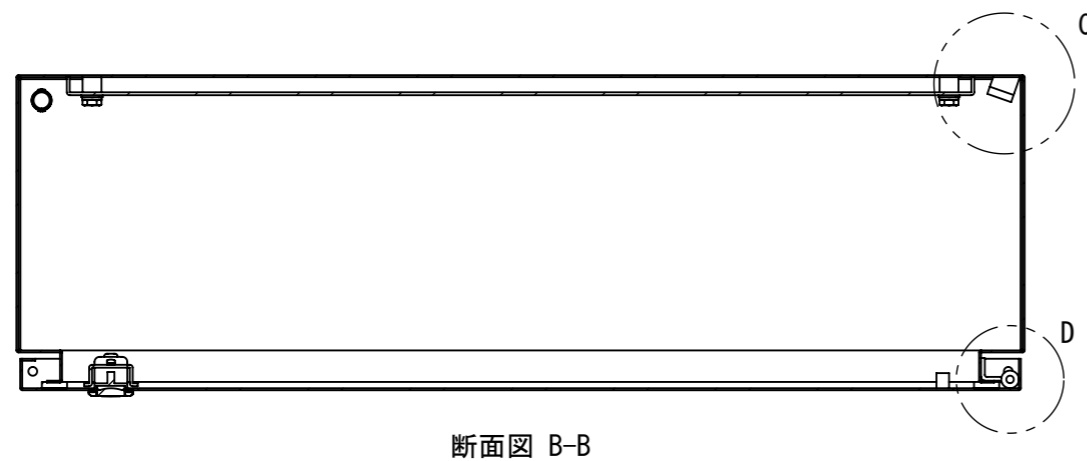

2022/01/17

Note :
材質 別途記載
塗装 5Y7/1 半ツヤ(標準色)

Designed by Yokogawa	Checked by -	Approved by - date -	Filename FWS000A00	Date 21/10/27	Scale 1:6
エス・ディ・エス株式会社			制御BOX/FW25-86S		
			FWS000A00	Edition A	Sheet 2/2