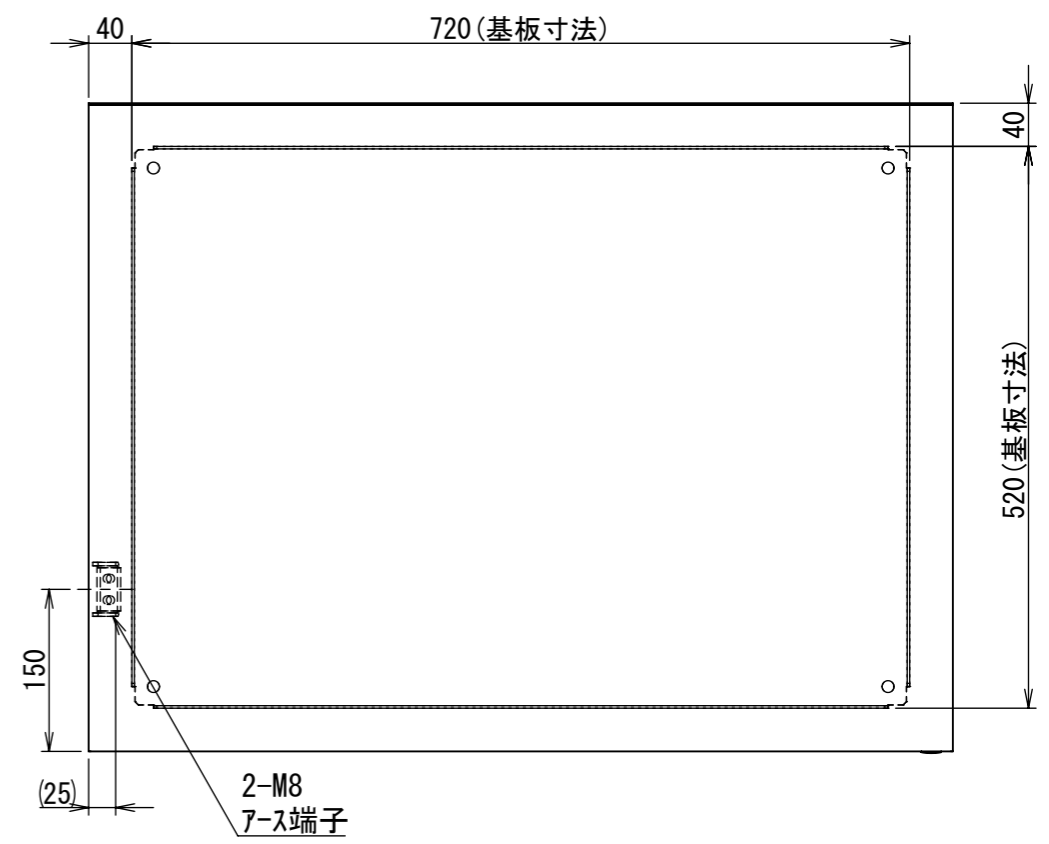

REV.	DESCRIPTION	DATE	APPVL.
A	新規作成	21/10/27	

2022/01/17

Note :
 材質 別途記載
 塗装 5Y7/1 半ツヤ(標準色)

Designed by Yokogawa	Checked by -	Approved by - date -	Filename FWS000A00	Date 21/10/27	Scale 1:7
エス・ディ・エス株式会社			制御BOX/FW25-86S		
			FWS000A00	Edition A	Sheet 1/2