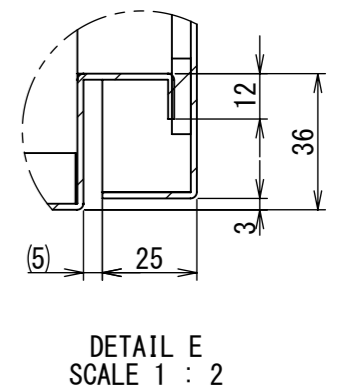

2022/01/17

Note :
材質 別途記載
塗装 5Y7/1 半ツヤ(標準色)

Designed by Yokogawa	Checked by -	Approved by - date -	Filename FWS000A00	Date 21/10/27	Scale 1:6
エス・ディ・エス株式会社			制御BOX/FW25-86S		
			FWS000A00	Edition A	Sheet 2/2