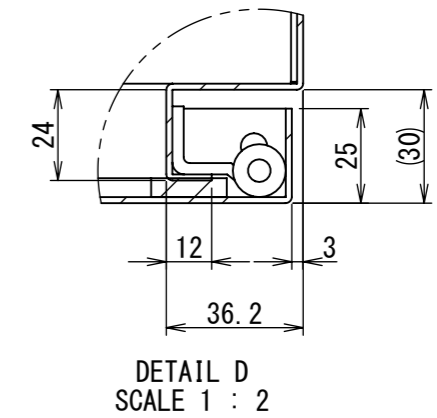

2022/01/17

Note :
材質 別途記載
塗装 5Y7/1 半ツヤ(標準色)

Designed by Yokogawa	Checked by -	Approved by - date -	Filename FWS000A00	Date 21/10/27	Scale 1:6
エス・ディ・エス株式会社			制御BOX/FW25-86S		
			FWS000A00	Edition A	Sheet 2/2