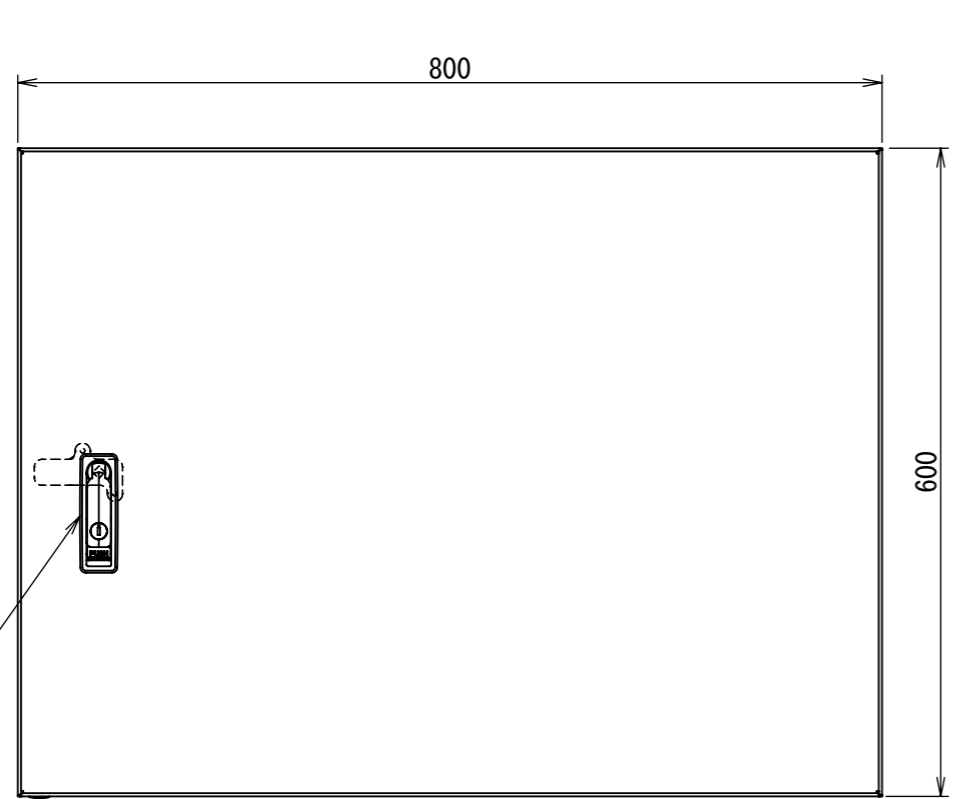

REV.	DESCRIPTION	DATE	APPVL.
A	新規作成	21/10/27	

2022/01/17

Note :
 材質 別途記載
 塗装 5Y7/1 半ツヤ(標準色)

Designed by Yokogawa	Checked by -	Approved by - date -	Filename FWS000A00	Date 21/10/27	Scale 1:7
エス・ディ・エス株式会社			制御BOX/FW25-86S		
			FWS000A00	Edition A	Sheet 1/2