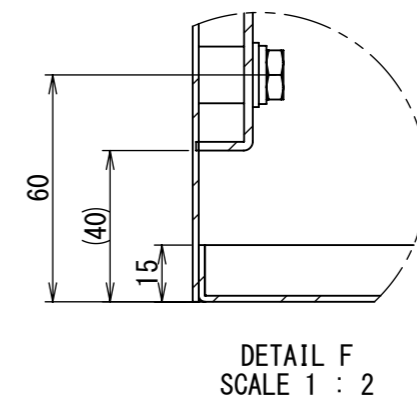

2022/01/17

Note :
材質 別途記載
塗装 5Y7/1 半ツヤ(標準色)

Designed by Yokogawa	Checked by -	Approved by - date -	Filename FWS000A00	Date 21/10/27	Scale 1:6
エス・ディ・エス株式会社			制御BOX/FW25-86S		
			FWS000A00	Edition A	Sheet 2/2