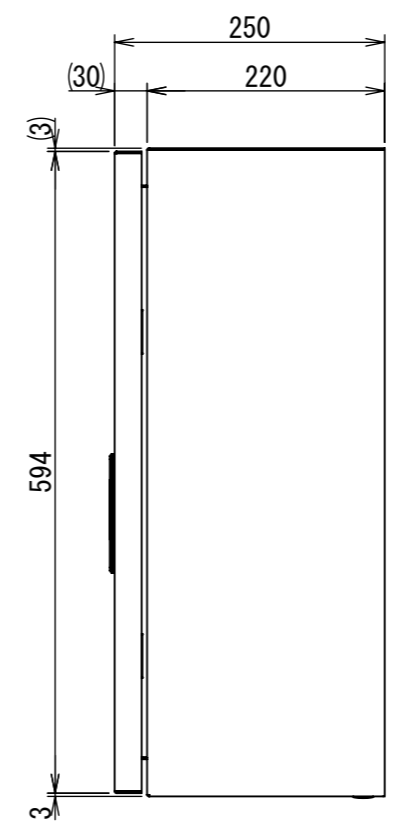

REV.	DESCRIPTION	DATE	APPVL.
A	新規作成	21/10/27	

2022/01/17

Note :
 材質 別途記載
 塗装 5Y7/1 半ツヤ(標準色)

Designed by Yokogawa	Checked by -	Approved by - date -	Filename FWS000A00	Date 21/10/27	Scale 1:7
エス・ディ・エス株式会社			制御BOX/FW25-86S		
			FWS000A00	Edition A	Sheet 1/2