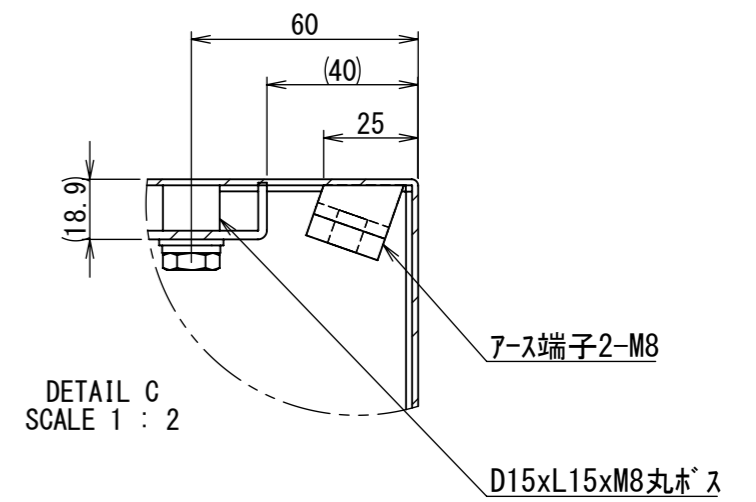

2022/01/17

Note :
材質 別途記載
塗装 5Y7/1 半ツヤ(標準色)

Designed by Yokogawa	Checked by -	Approved by - date -	Filename FWS000A00	Date 21/10/27	Scale 1:6
エス・ディ・エス株式会社			制御BOX/FW25-86S		
			FWS000A00	Edition A	Sheet 2/2